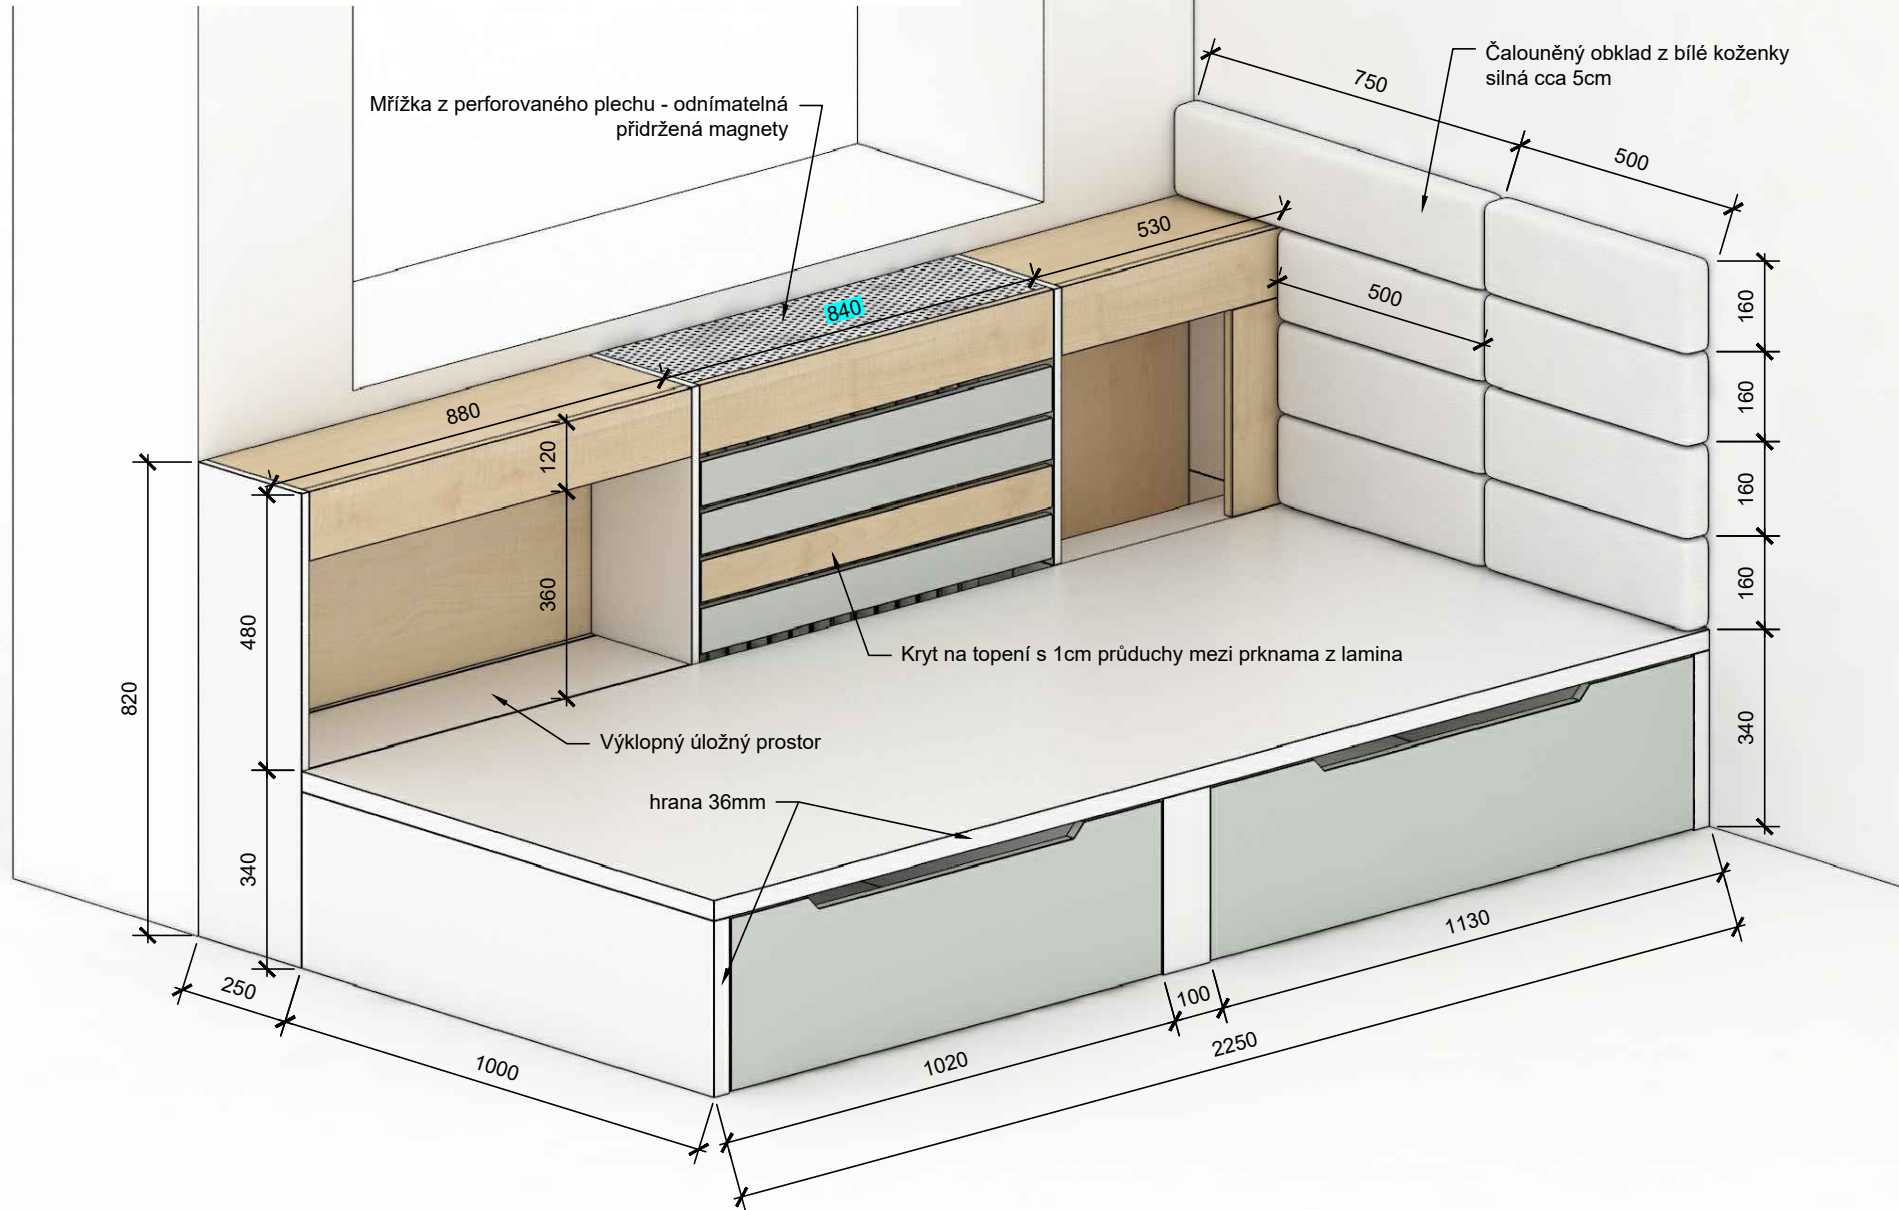

Podium pro matraci 200x100cm / kryt na topení / úložné prostory / čalouněný obklad

Materiály:

Dekor dřeva: KRONOSPAN - Javor - 0375

Zelená: KRONOSPAN - Pastel Green - 7063

Bílá: KRONOSPAN - Front White - 0101

Psací stůl rohový/ knihovna (zadní strana)

Materiály:

Dekor dřeva: KRONOSPAN - Javor - 0375

Zelená: KRONOSPAN - Pastel Green - 7063

Bílá: KRONOSPAN - Front White - 0101

Konstrukce z jeklu 20x20mm - pozlácená