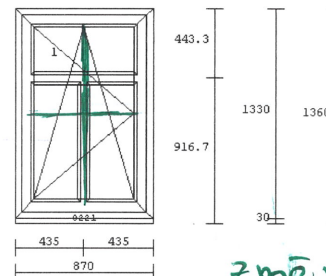

1. Okno jednokřídle 870x1550 mm

barva: bílá
počet ks: 6 (3x levé, 3x pravé)

*- rozdělení
na 2*

2. Okno jednokřídle 870x1340 mm

barva: bílá
počet ks: 1

3. Okno jednokřídle 450x810 mm

barva: bílá
počet ks: 2 (1x levé, 1x pravé)

4. Okno jednokřídle 870x1330 mm

barva: bílá
počet ks: 4 (3x levé, 1x pravé)

*změna
členění*

5. Okno jednokřídle 480x810 mm

barva: bílá
počet ks: 2 (1x levé, 1x pravé)