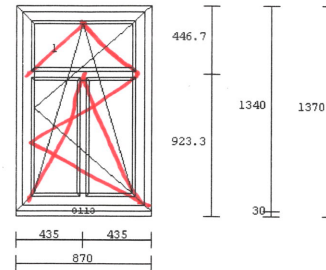

1. Okno jednokřídle 870x1550 mm

barva: bílá
počet ks: 6 (3x levé, 3x pravé)

*- rozdělení
na 2*

2. Okno jednokřídle 870x1340 mm

barva: bílá
počet ks: 1

3. Okno jednokřídle 450x810 mm

barva: bílá
počet ks: 2 (1x levé, 1x pravé)

4. Okno jednokřídle 870x1330 mm

barva: bílá
počet ks: 4 (3x levé, 1x pravé)

*změna
členění*

5. Okno jednokřídle 480x810 mm

barva: bílá
počet ks: 2 (1x levé, 1x pravé)