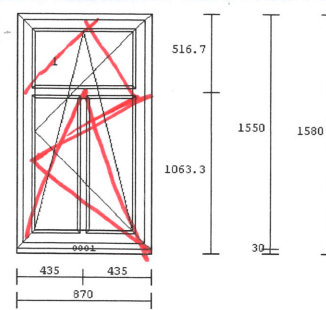

1. Okno jednokřídle 870x1550 mm

barva: bílá
počet ks: 6 (3x levé, 3x pravé)

*- rozdělení
na 2*

2. Okno jednokřídle 870x1340 mm

barva: bílá
počet ks: 1

3. Okno jednokřídle 450x810 mm

barva: bílá
počet ks: 2 (1x levé, 1x pravé)

4. Okno jednokřídle 870x1330 mm

barva: bílá
počet ks: 4 (3x levé, 1x pravé)

*změna
členění*

5. Okno jednokřídle 480x810 mm

barva: bílá
počet ks: 2 (1x levé, 1x pravé)