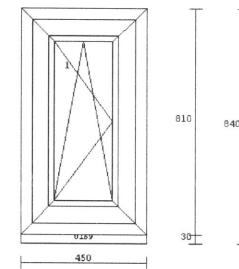

1. Okno jednokřídle 870x1550 mm

barva: bílá
počet ks: 6 (3x levé, 3x pravé)

*- rozdělení
na 2*

2. Okno jednokřídle 870x1340 mm

barva: bílá
počet ks: 1

3. Okno jednokřídle 450x810 mm

barva: bílá
počet ks: 2 (1x levé, 1x pravé)

4. Okno jednokřídle 870x1330 mm

barva: bílá
počet ks: 4 (3x levé, 1x pravé)

*změna
členění*

5. Okno jednokřídle 480x810 mm

barva: bílá
počet ks: 2 (1x levé, 1x pravé)