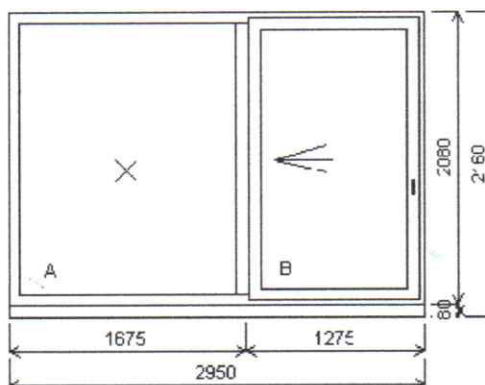

Rozměry rámu: 2950,0 x 2080,0 mm

SULKO SYNEGO MD

Základní cena:	PSK - odsuvně-sklopné dveře (1-dílné)	33 608,00 Kč
Barva (ext/int):	Antracitgrau glatt oboustranná, antracit nosič č.t	
Sklo:	T6-14ChU-F4-14ChU-T6 Ug=0.6 36dB černý rám. S40 T4-14ChU-F4-14ChU-T4 Ug=0.6 33dB černý rám	
Rám:	Rám Synego 72 MD	
Sloupek:	Sloupek Synego 124 MD doRámu	
Křídlo:	Pevné zasklení Křídlo Z59 Synego s dvojitou širokou výztuhou 2mm	
Podklad. profil:	Podkladní lišta 30/5K bílá	
Barva těsnění:	Standard	
Zasklívací lišta:	hraná	
Klika:	Žádná	
Kování:	Posuvné dveře Spřažená klika 200Z Comfort TITAN Právě	
Doplnky:	Rozšíř.pr Lícující zevnitř PURENIT 70mm-26 VÝROBA (80 mm) d=2950,0m	1 517,00 Kč

Množství: 1

Cena za ks:

Celkem:**Pozice: 2/: Dvoudílné posuvné dveře + příslušenství**

Rozměry rámu: 2950,0 x 2080,0 mm

SYNEGO HS-PORTÁL

Základní cena:	Dvoudílné posuvné dveře	75 763,00 Kč
Barva (ext/int):	Antracitgrau glatt oboustranná, bílý nosič č.t.	
Sklo:	T4-14ChU-F4-14ChU-T4 Ug=0.6 33dB černý rám.	
Klika:	Klika TITAN - Vnitřní s PZ	
Doplnky:	Vložka Guard G550 56/56 + 5 klicu 1ks	771,00 Kč
	Klika Si-line HS300 F9 titan A. - venkovní s PZ 1ks	1 508,00 Kč
	Podkl.profil PURENIT HS	2 470,00 Kč
Výška kliky:	portal Synego (80 mm) d=2950,0mm od kraje křídla B:1024	