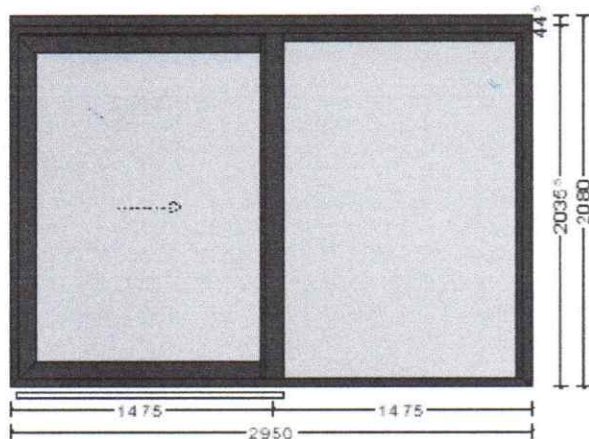

HLINÍK + ELEKTROMOTOR

N22900071.

Pozice: 1/1: Okenní prvek 2950 mm x 2080 mm + příslušenství

Rozměry rámu: 2950,0 x 2080,0 mm

Výrobek

Výplně:

3skl 4-16-4-16-4_ Ug=0,6 | 33dB | TGI
9005

*** POHLED Z VENKU ***

Okenní prvek 2950 mm x 2080 mm, sestává
íci z zdvižne-posuvných dverí.

Prof. série: Aluprof MB-77HS HI Typ 1

Zaskl. lišta: Standard Odolnost proti
vloupání BT 2:Ne

Přídavné kování:

1 Ks DRIVE axxent HSA smart posuvná
jednotka

1 Ks DRIVE axxent HSA smart převodovk
a

2 Ks omezovac namontovat na prvek
DORAZ_(DUM)

2 Ks Uzavírací trn 6-22648-03-0-8(GU)

Nerez ocel

1 Ks HEBEGETRIEBESCHLOSS 37.5 ABSCHL.

M.PZ 6-30021-24-0-1(GU) ferGUard Silber

5 Ks Distanzstück 9-47296-06-0-1(GU)

ferGUard Silber

Přídavné artikly:

21 Ks Krytka s průměrem 13mm

KRYTKA 13MM(HRD)

2950mm 1 Ks M164080-HS30-02 Merenit

164x80 MB77HS | M164080-HS30-02(SDR)

Barvy:

Profily: Aluprof -8 RAL 7016

Výplně:

3skl 4-16-4-16-4_ Ug=0,6 | 33dB | TGI
9005

Množství: 1

Cena za ks:

POZOR: Čtete poznámky za pozicemi.

Celkem: