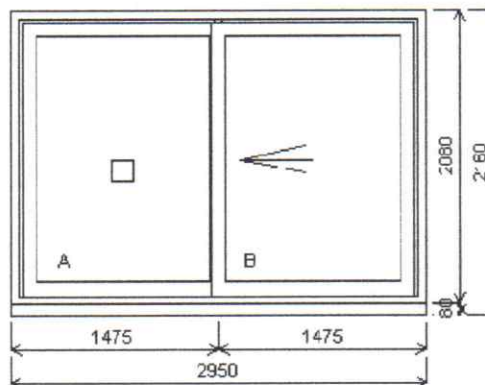

Rozměry rámu: 2950,0 x 2080,0 mm

SULKO SYNEGO MD

Základní cena:	PSK - odsuvně-sklopné dveře (1-dílné)	33 608,00 Kč
Barva (ext/int):	Antracitgrau glatt oboustranná, antracit nosič č.t	
Sklo:	T6-14ChU-F4-14ChU-T6 Ug=0.6 36dB černý rám. S40 T4-14ChU-F4-14ChU-T4 Ug=0.6 33dB černý rám	
Rám:	Rám Synego 72 MD	
Sloupek:	Sloupek Synego 124 MD doRámu	
Křídlo:	Pevné zasklení Křídlo Z59 Synego s dvojitou širokou výztuhou 2mm	
Podklad. profil:	Podkladní lišta 30/5K bílá	
Barva těsnění:	Standard	
Zasklívací lišta:	hraná	
Klika:	Žádná	
Kování:	Posuvné dveře Spřažená klika 200Z Comfort TITAN Právě	
Doplnky:	Rozšíř.pr Lícující zevnitř PURENIT 70mm-26 VÝROBA (80 mm) d=2950,0m	1 517,00 Kč

Množství: 1

Cena za ks:

Celkem:**Pozice: 2/: Dvoudílné posuvné dveře + příslušenství**

Rozměry rámu: 2950,0 x 2080,0 mm

SYNEGO HS-PORTÁL

Základní cena:	Dvoudílné posuvné dveře	75 763,00 Kč
Barva (ext/int):	Antracitgrau glatt oboustranná, bílý nosič č.t.	
Sklo:	T4-14ChU-F4-14ChU-T4 Ug=0.6 33dB černý rám.	
Klika:	Klika TITAN - Vnitřní s PZ	
Doplnky:	Vložka Guard G550 56/56 + 5 klicu 1ks	771,00 Kč
	Klika Si-line HS300 F9 titan A. - venkovní s PZ 1ks	1 508,00 Kč
	Podkl.profil PURENIT HS	2 470,00 Kč
Výška kliky:	portal Synego (80 mm) d=2950,0mm od kraje křídla B:1024	