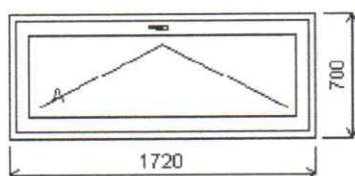

Pozice: 12/: Jednodílné okno + příslušenství

Rozměry rámu: 1720,0 x 700,0 mm

SULKO SYNEGO MD

Základní cena: Jednodílné okno 7 171,00 Kč
Barva (ext/int): Antracitgrau glatt oboustranná, antracit nosič č.t
Sklo: o6ssc-18ChU-T4-18ChU-T4 Ug=0.5 Ornament Exterior. černý rám. Stop.supersilver čirý-
Rám: Rám Synego 72 MD
Křídlo: Křídlo Z59 Synego s dvojitou širokou výztuhou 2mm
Podklad. profil: Podkladní lišta 30/5K bílá
Barva těsnění: Standard
Zasklívací lišta: hranatá
Kliky: Okenní klika proti vniknutí OCEL Secustic
Výška kliky: od kraje křídla A:1/2