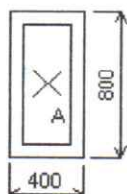

Pozice: 26/: Jednodílné okno + příslušenství

Rozměry rámu: 400,0 x 800,0 mm

SULKO SYNEGO MD

Základní cena: Jednodílné okno 1 375,00 Kč
Barva (ext/int): Bílá
Sklo: o4chc-18ChU-T4-18ChU-T4 Ug=0.5 Ornament
Exterier. černý rám. Chinchila čirá-
Rám: Rám Synego 72 MD
Křídlo: Pevné zasklení
Podklad. profil: Podkladní lišta 30/5K bílá
Barva těsnění: Standard
Zasklivač. lišta: hranatá
Klika: žádná