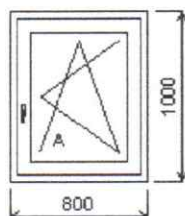

Množství: 1

Cena za ks:

Celkem:

Pozice: 2/: Jednodílné okno + příslušenství

Rozměry rámu: 800,0 x 1000,0 mm

SULKO SYNEGO MD

Základní cena: Jednodílné okno 4 878,00 Kč
 Barva (ext/int): Antracitgrau glatt oboustranná, antracit
 nosič č.t
 Sklo: T4-18ChU-F4-18ChU-T4 Ug=0.5 33dB černý
 rám.
 Rám: Rám Synego 72 MD
 Křídlo: Křídlo Z59 Synego
 Podklad. profil: Podkladní lišta 30/5K bílá
 Barva těsnění: Standard
 Zasklívací lišta: hranatá
 Klika: Okenní klika proti vniknutí OCEL
 Secustic
 Kování: -OS snížená klika o 1stupeň
 Výška kliky: od kraje křídla A:271