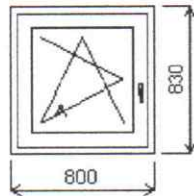

Množství: 1

Cena za ks:

Celkem:**Pozice: 8/: Dvojdílné okno + příslušenství**

Rozměry rámu: 1740,0 x 1140,0 mm

SULKO SYNEGO MD

Základní cena: Dvojdílné okno 10 411,00 Kč
 Barva (ext/int): Antracitgrau glatt oboustranná, antracit nosič č.t
 Sklo: T4-18ChU-F4-18ChU-T4 Ug=0.5 33dB černý rám.
 Rám: Rám Synego 72 MD
 Stulp: Klapačka 56 Synego malá
 Křídlo: Křídlo Z59 Synego
 Podklad. profil: Podkladní lišta 30/5K bílá
 Barva těsnění: Standard
 Zasklívací lišta: hranatá
 Klika: Okenní klika proti vniknutí OCEL Secustic
 Kování: O spodní kř. snížená klika o 1stupeň
 OS snížená klika o 1stupeň
 Výška kliky: od kraje křídla A:S, B:271