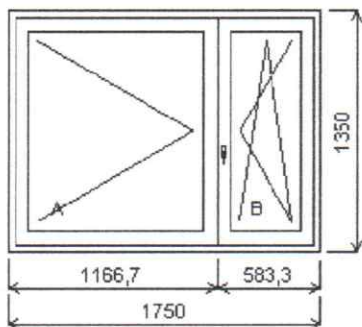

Množství: 1

Cena za ks:

Celkem:**Pozice: 21/: Dvojdílné okno + příslušenství**

Rozměry rámu: 1750,0 x 1350,0 mm

SULKO SYNEGO MD

Základní cena: Dvojdílné okno 11 438,00 Kč
Barva (ext/int): Antracitgrau glatt oboustranná, antracit
nosič č.t
Sklo: T4-18ChU-F4-18ChU-T4 Ug=0.5 33dB černý
rám.
Rám: Rám Synego 72 MD
Stulp: Klapačka 56 Synego malá
Křídlo: Křídlo Z59 Synego
Podklad. profil: Podkladní lišta 30/5K bílá
Barva těsnění: Standard
Zasklívací lišta: hranatá
Klika: Okenní klika proti vniknutí OCEL
Secustic
Výška kliky: od kraje křídla A:S, B:521

Množství: 2

Cena za ks:

Celkem:

Pozice: 22/: Dvojdílné okno + příslušenství

Rozměry rámu: 1750,0 x 1350,0 mm

SULKO SYNEGO MD

Základní cena: Dvojdílné okno 11 438,00 Kč
 Barva (ext/int): Antracitgrau glatt oboustranná, antracit nosič č.t
 Sklo: T4-18ChU-F4-18ChU-T4 Ug=0.5 33dB černý rám.
 Rám: Rám Synego 72 MD
 Stulp: Klapačka 56 Synego malá
 Křídlo: Křídlo Z59 Synego
 Podklad. profil: Podkladní lišta 30/5K bílá
 Barva těsnění: Standard
 Zasklívací lišta: hranatá
 Kliky: Okenní klika proti vniknutí OCEL Secustic
 Výška kliky: od kraje křídla A:521, B:S