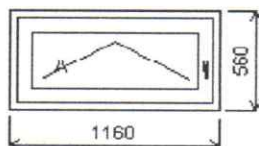

Množství: 1

Cena za ks:

Celkem:**Pozice: 23/: Jednodílné okno + příslušenství**

Rozměry rámu: 560,0 x 870,0 mm

SULKO SYNEGO MD

Základní cena: Jednodílné okno 3 912,00 Kč
 Barva (ext/int): Antracitgrau glatt oboustranná, antracit nosič č.t
 Sklo: T4-18ChU-F4-18ChU-T4 Ug=0.5 33dB černý rám.
 Rám: Rám Synego 72 MD
 Křídlo: Křídlo Z59 Synego
 Podklad. profil: Podkladní lišta 30/5K bílá
 Barva těsnění: Standard
 Zasklívací lišta: hranatá
 Kliky: Okenní klika proti vniknutí OCEL Secustic
 Kování: -OS snížená klika o 1stupeň
 Výška kliky: od kraje křídla A:221

Množství: 1

Cena za ks: :

Celkem:

Pozice: 24/: Jednodílné okno + příslušenství

Rozměry rámu: 1160,0 x 560,0 mm

SULKO SYNEGO MD

Základní cena: Jednodílné okno 4 512,00 Kč
 Barva (ext/int): Antracitgrau glatt oboustranná, antracit nosič č.t
 Sklo: T4-18ChU-F4-18ChU-T4 Ug=0.5 33dB černý rám.
 Rám: Rám Synego 72 MD
 Křídlo: Křídlo Z59 Synego
 Podklad. profil: Podkladní lišta 30/5K bílá
 Barva těsnění: Standard
 Zasklivač. lišta: hranatá
 Klika: Okenní klika proti vniknutí OCEL Secustic
 Kování: sklopné klikou na pravém boku
 Výška kliky: od kraje křídla A:176

**Množství: 1****Cena za ks****Celkem:****Pozice: 25/: Jednodílné okno + příslušenství**

Rozměry rámu: 1440,0 x 1350,0 mm

SULKO SYNEGO MD

Základní cena: Jednodílné okno 7 927,00 Kč
 Barva (ext/int): Antracitgrau glatt oboustranná, antracit nosič č.t
 Sklo: T4-18ChU-F4-18ChU-T4 Ug=0.5 33dB černý rám.
 Rám: Rám Synego 72 MD
 Křídlo: Křídlo Z59 Synego
 Podklad. profil: Podkladní lišta 30/5K bílá
 Barva těsnění: Standard
 Zasklivač. lišta: hranatá
 Klika: Okenní klika proti vniknutí OCEL Secustic
 Výška kliky: od kraje křídla A:521