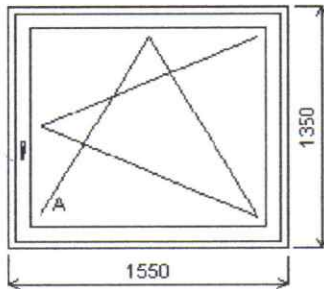

Množství: 1

Cena za ks:

Celkem:

Rozměry rámu: 1550,0 x 1350,0 mm

Pozice: 18/: Jednodílné okno + příslušenství

SULKO SYNEGO MD

Základní cena:	Jednodílné okno	8 383,00 Kč
Barva (ext/int):	Antracitgrau glatt oboustranná, antracit nosič č.t	
Sklo:	T4-18ChU-F4-18ChU-T4 Ug=0.5 33dB černý rám.	
Rám:	Rám Synego 72 MD	
Křídlo:	Křídlo Z59 Synego s dvojitou výztuhou 2mm	
Podklad. profil:	Podkladní lišta 30/5K bílá	
Barva těsnění:	Standard	
Zasklívací lišta:	hraná	
Klika:	Okenní klika proti vniknutí OCEL Secustic	
Výška kliky:	od kraje křídla A:521	