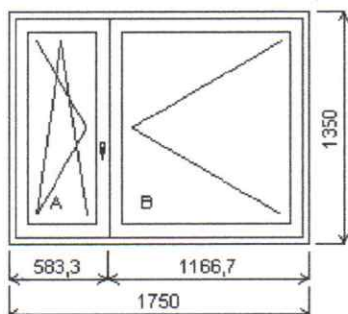

Množství: 1

Cena za ks:

Celkem:**Pozice: 21/: Dvojdílné okno + příslušenství**

Rozměry rámu: 1750,0 x 1350,0 mm

SULKO SYNEGO MD

Základní cena: Dvojdílné okno 11 438,00 Kč
Barva (ext/int): Antracitgrau glatt oboustranná, antracit
nosič č.t
Sklo: T4-18ChU-F4-18ChU-T4 Ug=0.5 33dB černý
rám.
Rám: Rám Synego 72 MD
Stulp: Klapačka 56 Synego malá
Křídlo: Křídlo Z59 Synego
Podklad. profil: Podkladní lišta 30/5K bílá
Barva těsnění: Standard
Zasklívací lišta: hranatá
Klika: Okenní klika proti vniknutí OCEL
Secustic
Výška kliky: od kraje křídla A:S, B:521

Množství: 2

Cena za ks:

Celkem:

Pozice: 22/: Dvojdílné okno + příslušenství

Rozměry rámu: 1750,0 x 1350,0 mm

SULKO SYNEGO MD

Základní cena: Dvojdílné okno 11 438,00 Kč
 Barva (ext/int): Antracitgrau glatt oboustranná, antracit nosič č.t
 Sklo: T4-18ChU-F4-18ChU-T4 Ug=0.5 33dB černý rám.
 Rám: Rám Synego 72 MD
 Stulp: Klapačka 56 Synego malá
 Křídlo: Křídlo Z59 Synego
 Podklad. profil: Podkladní lišta 30/5K bílá
 Barva těsnění: Standard
 Zasklívací lišta: hranatá
 Kliky: Okenní klika proti vniknutí OCEL Secustic
 Výška kliky: od kraje křídla A:521, B:S

Množství: 1

Cena za ks:

Celkem:**Pozice: 23/: Jednodílné okno + příslušenství**

Rozměry rámu: 560,0 x 870,0 mm

SULKO SYNEGO MD

Základní cena: Jednodílné okno 3 912,00 Kč
 Barva (ext/int): Antracitgrau glatt oboustranná, antracit nosič č.t
 Sklo: T4-18ChU-F4-18ChU-T4 Ug=0.5 33dB černý rám.
 Rám: Rám Synego 72 MD
 Křídlo: Křídlo Z59 Synego
 Podklad. profil: Podkladní lišta 30/5K bílá
 Barva těsnění: Standard
 Zasklívací lišta: hranatá
 Kliky: Okenní klika proti vniknutí OCEL Secustic
 Kování: -OS snížená klika o 1stupeň
 Výška kliky: od kraje křídla A:221