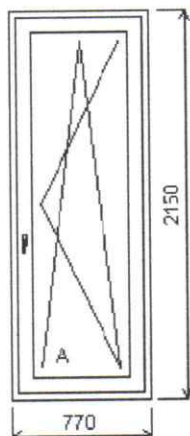

Množství: 1

Cena za ks: :

Celkem:**Pozice: 6/: Jednodílné balkonové dveře + příslušenství**

Rozměry rámu: 770,0 x 2150,0 mm

SULKO SYNEGO MD

Základní cena:	Jednodílné balkonové dveře	9 732,00 Kč
Barva (ext/int):	Antracitgrau glatt oboustranná, antracit nosič č.t	
Sklo:	T4-18ChU-F4-18ChU-T4 Ug=0.5 33dB černý rám.	
Rám:	Rám Synego 72 MD s uzavřenou výtuhou 2mm	
Křídlo:	Křídlo Z59 Synego	
Podklad. profil:	Podkladní lišta 30/5K bílá	
Barva těsnění:	Standard	
Zasklívací lišta:	hranatá	
Klika:	Okenní klika proti vniknutí OCEL Secustic	
Doplňky:	Skleněné zábradlí montované do okenního rámu pro pádovou výšku 3-12m	7 300,00 Kč
	Montáž zábradlí na výrobě 1ks	
	Příplatek za RAL 7016 - profily zábradlí 1ks	840,00 Kč
Výška klíky:	od kraje křídla A:1001	

Množství: 1

Cena za ks: *

Celkem:

Pozice: 7/: Jednodílné okno + příslušenství

Rozměry rámu: 800,0 x 830,0 mm

SULKO SYNEGO MD

Základní cena: Jednodílné okno 4 411,00 Kč
 Barva (ext/int): Antracitgrau glatt oboustranná, antracit nosič č.t
 Sklo: T4-18ChU-F4-18ChU-T4 Ug=0.5 33dB černý rám.
 Rám: Rám Synego 72 MD
 Křídlo: Křídlo Z59 Synego
 Podklad. profil: Podkladní lišta 30/5K bílá
 Barva těsnění: Standard
 Zasklívací lišta: hranatá
 Klika: Okenní klika proti vniknutí OCEL Secustic
 Kování: -OS snížená klika o 1stupeň
 Výška kliky: od kraje křídla A:176