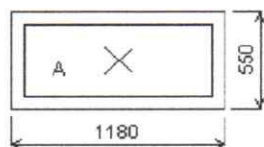

Množství: 1

Cena za ks:

Celkem:

Pozice: 20/: Jednodílné okno + příslušenství

Rozměry rámu: 1180,0 x 550,0 mm

SULKO SYNEGO MD

Základní cena: Jednodílné okno 2 663,00 Kč
Barva (ext/int): Antracitgrau glatt oboustranná, antracit
nosič č.t
Sklo: T4-18ChU-F4-18ChU-T4 Ug=0.5 33dB černý
rám.
Rám: Rám Synego 72 MD
Křídlo: Pevné zasklení
Podklad. profil: Podkladní lišta 30/5K bílá
Barva těsnění: Standard
Zasklívací lišta: hranatá
Klika: žádná

Množství: 1

Cena za ks:

Celkem:**Pozice: 21/: Dvojdílné okno + příslušenství**

Rozměry rámu: 1750,0 x 1350,0 mm

SULKO SYNEGO MD

Základní cena: Dvojdílné okno 11 438,00 Kč
Barva (ext/int): Antracitgrau glatt oboustranná, antracit
nosič č.t
Sklo: T4-18ChU-F4-18ChU-T4 Ug=0.5 33dB černý
rám.
Rám: Rám Synego 72 MD
Stulp: Klapačka 56 Synego malá
Křídlo: Křídlo Z59 Synego
Podklad. profil: Podkladní lišta 30/5K bílá
Barva těsnění: Standard
Zasklívací lišta: hranatá
Klika: Okenní klika proti vniknutí OCEL
Secustic
Výška kliky: od kraje křídla A:S, B:521