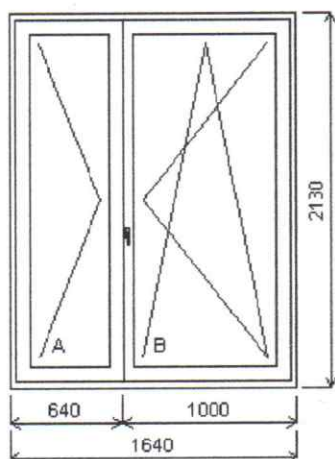

Pozice: 10/: Dvojdílné balkonové dveře + příslušenství

Rozměry rámu: 1640,0 x 2130,0 mm

SULKO SYNEGO MD

Základní cena:	Dvojdílné balkonové dveře	17 567,00 Kč
Barva (ext/int):	Antracitgrau glatt oboustranná, antracit nosič č.t	
Sklo:	T4-18ChU-F4-18ChU-T4 Ug=0.5 33dB černý rám.	
Rám:	Rám Synego 72 MD s uzavřenou výztuhou 2mm	
Stulp AB:	Klapačka 56 Synego malá	
Křídlo:	Křídlo Z59 Synego s dvojitou širokou výztuhou 2mm	
Podklad. profil:	Podkladní lišta 30/5K bílá	
Barva těsnění:	Standard	
Zasklívací lišta:	hranatá	
Klika:	Okenní klika proti vniknutí OCEL Secustic	
Doplňky:	Skleněné zábradlí montované do okenního rámu pro pádovou výšku 3-12m	13 880,00 Kč
	Montáž zábradlí na výrobě 1ks	
	Příplatek za RAL 7016 - profily zábradlí 1ks	840,00 Kč
Výška kliky:	od kraje křídla A:S, B:1001