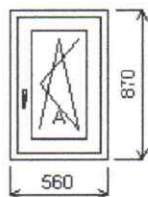

Množství: 2

Cena za ks:

Celkem:

Pozice: 22/: Dvojdílné okno + příslušenství

Rozměry rámu: 1750,0 x 1350,0 mm

SULKO SYNEGO MD

Základní cena: Dvojdílné okno 11 438,00 Kč
 Barva (ext/int): Antracitgrau glatt oboustranná, antracit nosič č.t
 Sklo: T4-18ChU-F4-18ChU-T4 Ug=0.5 33dB černý rám.
 Rám: Rám Synego 72 MD
 Stulp: Klapačka 56 Synego malá
 Křídlo: Křídlo Z59 Synego
 Podklad. profil: Podkladní lišta 30/5K bílá
 Barva těsnění: Standard
 Zasklívací lišta: hranatá
 Kliky: Okenní klika proti vniknutí OCEL Secustic
 Výška kliky: od kraje křídla A:521, B:S

Množství: 1

Cena za ks:

Celkem:**Pozice: 23/: Jednodílné okno + příslušenství**

Rozměry rámu: 560,0 x 870,0 mm

SULKO SYNEGO MD

Základní cena: Jednodílné okno 3 912,00 Kč
 Barva (ext/int): Antracitgrau glatt oboustranná, antracit nosič č.t
 Sklo: T4-18ChU-F4-18ChU-T4 Ug=0.5 33dB černý rám.
 Rám: Rám Synego 72 MD
 Křídlo: Křídlo Z59 Synego
 Podklad. profil: Podkladní lišta 30/5K bílá
 Barva těsnění: Standard
 Zasklívací lišta: hranatá
 Kliky: Okenní klika proti vniknutí OCEL Secustic
 Kování: -OS snížená klika o 1stupeň
 Výška kliky: od kraje křídla A:221

Množství: 1

Cena za ks: :

Celkem:

Pozice: 24/: Jednodílné okno + příslušenství

Rozměry rámu: 1160,0 x 560,0 mm

SULKO SYNEGO MD

Základní cena: Jednodílné okno 4 512,00 Kč
 Barva (ext/int): Antracitgrau glatt oboustranná, antracit nosič č.t
 Sklo: T4-18ChU-F4-18ChU-T4 Ug=0.5 33dB černý rám.
 Rám: Rám Synego 72 MD
 Křídlo: Křídlo Z59 Synego
 Podklad. profil: Podkladní lišta 30/5K bílá
 Barva těsnění: Standard
 Zasklivač. lišta: hranatá
 Klika: Okenní klika proti vniknutí OCEL Secustic
 Kování: sklopné klikou na pravém boku
 Výška kliky: od kraje křídla A:176