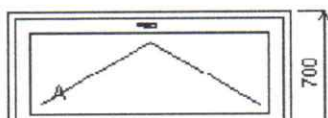

*dekou skla***Množství: 1****Cena za ks:****Celkem:****Pozice: 12/: Jednodílné okno + příslušenství**

Rozměry rámu: 1720,0 x 700,0 mm

SULKO SYNEGO MD

Základní cena: Jednodílné okno 7 171,00 Kč
 Barva (ext/int): Antracitgrau glatt oboustranná, antracit nosič č.t
 Sklo: o6ssc-18ChU-T4-18ChU-T4 Ug=0.5 Ornament Exterior. černý rám. Stop.supersilver čirý-
 Rám: Rám Synego 72 MD
 Křídlo: Křídlo Z59 Synego s dvojitou širokou výztuhou 2mm
 Podklad. profil: Podkladní lišta 30/5K bílá
 Barva těsnění: Standard
 Zasklívací lišta: hranatá
 Kliky: Okenní klika proti vniknutí OCEL Secustic
 Výška kliky: od kraje křídla A:1/2

**Množství: 1****Cena za ks:****Celkem:****Pozice: 13/: Jednodílné okno + příslušenství**

Rozměry rámu: 1570,0 x 700,0 mm

SULKO SYNEGO MD

Základní cena: Jednodílné okno 5 992,00 Kč
 Barva (ext/int): Antracitgrau glatt oboustranná, antracit nosič č.t
 Sklo: T4-18ChU-F4-18ChU-T4 Ug=0.5 33dB černý rám.
 Rám: Rám Synego 72 MD
 Křídlo: Křídlo Z59 Synego
 Podklad. profil: Podkladní lišta 30/5K bílá
 Barva těsnění: Standard
 Zasklívací lišta: hranatá
 Kliky: Okenní klika proti vniknutí OCEL Secustic
 Výška kliky: od kraje křídla A:1/2