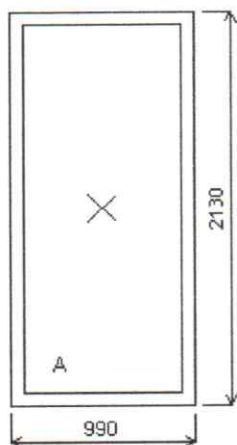

Pozice: 11/: Jednodílné okno + příslušenství

Rozměry rámu: 990,0 x 2130,0 mm

SULKO SYNEGO MD

Základní cena: Jednodílné okno 5 759,00 Kč
Barva (ext/int): Antracitgrau glatt oboustranná, antracit nosič č.t
Sklo: T4-18ChU-F4-18ChU-T4 Ug=0.5 33dB černý rám.
Rám: Rám Synego 72 MD
Křídlo: Pevné zasklení
Podklad. profil: Podkladní lišta 30/5K bílá
Barva těsnění: Standard
Zasklívací lišta: hranatá
Kliky: žádná