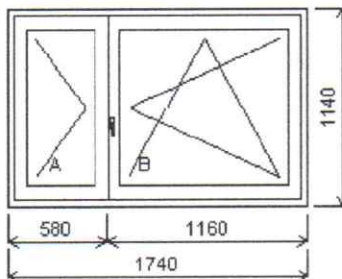

Množství: 1

Cena za ks:

Celkem:**Pozice: 8/: Dvojdílné okno + příslušenství**

Rozměry rámu: 1740,0 x 1140,0 mm

SULKO SYNEGO MD

Základní cena: Dvojdílné okno 10 411,00 Kč
 Barva (ext/int): Antracitgrau glatt oboustranná, antracit nosič č.t
 Sklo: T4-18ChU-F4-18ChU-T4 Ug=0.5 33dB černý rám.
 Rám: Rám Synego 72 MD
 Stulp: Klapačka 56 Synego malá
 Křídlo: Křídlo Z59 Synego
 Podklad. profil: Podkladní lišta 30/5K bílá
 Barva těsnění: Standard
 Zasklívací lišta: hranatá
 Klika: Okenní klika proti vniknutí OCEL Secustic
 Kování: O spodní kř. snížená klika o 1stupeň
 OS snížená klika o 1stupeň
 Výška kliky: od kraje křídla A:S, B:271

Množství: 1

Cena za ks:

Celkem:

Pozice: 9/: Dvojdílné okno se sloupkem + příslušenství

Rozměry rámu: 2110,0 x 1140,0 mm

SULKO SYNEGO MD

Základní cena:	Dvojdílné okno se sloupkem	11 846,00 Kč
Barva (ext/int):	Antracitgrau glatt oboustranná, antracit nosič č.t	
Sklo:	T4-18ChU-F4-18ChU-T4 Ug=0.5 33dB černý rám.	
Rám:	Rám Synego 72 MD	
Sloupek:	Sloupek Synego 96 MD do Rámu	
Křídlo:	Křídlo Z59 Synego	
Podklad. profil:	Podkladní lišta 30/5K bílá	
Barva těsnění:	Standard	
Zasklívací lišta:	hranatá	
Klika:	Okenní klika proti vniknutí OCEL Secustic	
Kování:	-OS snížená klika o 1stupeň -OS snížená klika o 1stupeň	
Výška kliky:	od kraje křídla A:271, B:271	