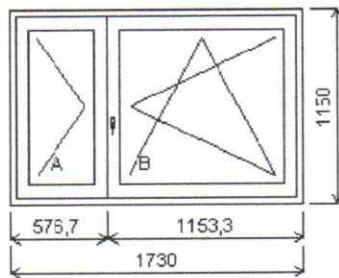

Pozice: 1/: Dvojdílné okno + příslušenství

Rozměry rámu: 1730,0 x 1150,0 mm

SULKO SYNEGO MD

Základní cena: Dvojdílné okno 10 436,00 Kč
 Barva (ext/int): Antracitgrau glatt oboustranná, antracit
 nosič č.t
 Sklo: T4-18ChU-F4-18ChU-T4 Ug=0.5 33dB černý
 rám.
 Rám: Rám Synego 72 MD
 Stulp: Klapačka 56 Synego malá
 Křídlo: Křídlo Z59 Synego
 Podklad. profil: Podkladní lišta 30/5K bílá
 Barva těsnění: Standard
 Zasklívací lišta: hranatá
 Klika: Okenní klika proti vniknutí OCEL
 Secustic
 Kování: OS snížená klika o 1stupeň
 O spodní kř. snížená klika o 1stupeň
 Výška kliky: od kraje křídla A:271, B:S

Množství: 1

Cena za ks:

Celkem:**Pozice: 1a/: Dvojdílné okno + příslušenství**

Rozměry rámu: 1730,0 x 1150,0 mm

SULKO SYNEGO MD

Základní cena: Dvojdílné okno 10 436,00 Kč
 Barva (ext/int): Antracitgrau glatt oboustranná, antracit
 nosič č.t
 Sklo: T4-18ChU-F4-18ChU-T4 Ug=0.5 33dB černý
 rám.
 Rám: Rám Synego 72 MD
 Stulp: Klapačka 56 Synego malá
 Křídlo: Křídlo Z59 Synego
 Podklad. profil: Podkladní lišta 30/5K bílá
 Barva těsnění: Standard
 Zasklívací lišta: hranatá
 Klika: Okenní klika proti vniknutí OCEL
 Secustic
 Kování: O spodní kř. snížená klika o 1stupeň
 OS snížená klika o 1stupeň
 Výška kliky: od kraje křídla A:S, B:271