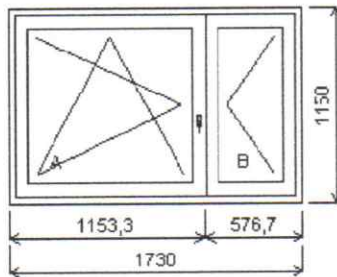

Pozice: 1/: Dvojdílné okno + příslušenství

Rozměry rámu: 1730,0 x 1150,0 mm

SULKO SYNEGO MD

Základní cena: Dvojdílné okno 10 436,00 Kč
 Barva (ext/int): Antracitgrau glatt oboustranná, antracit
 nosič č.t
 Sklo: T4-18ChU-F4-18ChU-T4 Ug=0.5 33dB černý
 rám.
 Rám: Rám Synego 72 MD
 Stulp: Klapačka 56 Synego malá
 Křídlo: Křídlo Z59 Synego
 Podklad. profil: Podkladní lišta 30/5K bílá
 Barva těsnění: Standard
 Zasklívací lišta: hranatá
 Klika: Okenní klika proti vniknutí OCEL
 Secustic
 Kování: OS snížená klika o 1stupeň
 O spodní kř. snížená klika o 1stupeň
 Výška kliky: od kraje křídla A:271, B:S

Množství: 1

Cena za ks:

Celkem:**Pozice: 1a/: Dvojdílné okno + příslušenství**

Rozměry rámu: 1730,0 x 1150,0 mm

SULKO SYNEGO MD

Základní cena: Dvojdílné okno 10 436,00 Kč
 Barva (ext/int): Antracitgrau glatt oboustranná, antracit
 nosič č.t
 Sklo: T4-18ChU-F4-18ChU-T4 Ug=0.5 33dB černý
 rám.
 Rám: Rám Synego 72 MD
 Stulp: Klapačka 56 Synego malá
 Křídlo: Křídlo Z59 Synego
 Podklad. profil: Podkladní lišta 30/5K bílá
 Barva těsnění: Standard
 Zasklívací lišta: hranatá
 Klika: Okenní klika proti vniknutí OCEL
 Secustic
 Kování: O spodní kř. snížená klika o 1stupeň
 OS snížená klika o 1stupeň
 Výška kliky: od kraje křídla A:S, B:271