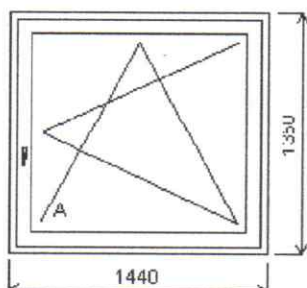

Pozice: 25/: Jednodílné okno + příslušenství

Rozměry rámu: 1440,0 x 1350,0 mm

SULKO SYNEGO MD

Základní cena: Jednodílné okno 7 927,00 Kč
Barva (ext/int): Antracitgrau glatt oboustranná, antracit nosič č.t
Sklo: T4-18ChU-F4-18ChU-T4 Ug=0.5 33dB černý rám.
Rám: Rám Synego 72 MD
Křídlo: Křídlo Z59 Synego
Podklad. profil: Podkladní lišta 30/5K bílá
Barva těsnění: Standard
Zasklivač. lišta: hranatá
Klika: Okenní klika proti vniknutí OCEL Secustic
Výška kliky: od kraje křídla A:521