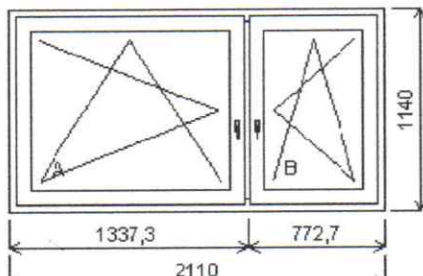

Množství: 1

Cena za ks:

Celkem:

Pozice: 9/: Dvojdílné okno se sloupkem + příslušenství

Rozměry rámu: 2110,0 x 1140,0 mm

SULKO SYNEGO MD

Základní cena:	Dvojdílné okno se sloupkem	11 846,00 Kč
Barva (ext/int):	Antracitgrau glatt oboustranná, antracit nosič č.t	
Sklo:	T4-18ChU-F4-18ChU-T4 Ug=0.5 33dB černý rám.	
Rám:	Rám Synego 72 MD	
Sloupek:	Sloupek Synego 96 MD do Rámu	
Křídlo:	Křídlo Z59 Synego	
Podklad. profil:	Podkladní lišta 30/5K bílá	
Barva těsnění:	Standard	
Zasklívací lišta:	hranatá	
Klika:	Okenní klika proti vniknutí OCEL Secustic	
Kování:	-OS snížená klika o 1stupeň -OS snížená klika o 1stupeň	
Výška kliky:	od kraje křídla A:271, B:271	

**Množství: 1****Cena za ks:****Celkem:****Pozice: 10/: Dvojdílné balkonové dveře + příslušenství**

Rozměry rámu: 1640,0 x 2130,0 mm

SULKO SYNEGO MD

Základní cena:	Dvojdílné balkonové dveře	17 567,00 Kč
Barva (ext/int):	Antracitgrau glatt oboustranná, antracit nosič č.t	
Sklo:	T4-18ChU-F4-18ChU-T4 Ug=0.5 33dB černý rám.	
Rám:	Rám Synego 72 MD s uzavřenou výztuhou 2mm	
Stulp AB:	Klapačka 56 Synego malá	
Křídlo:	Křídlo Z59 Synego s dvojitou širokou výztuhou 2mm	
Podklad. profil:	Podkladní lišta 30/5K bílá	
Barva těsnění:	Standard	
Zasklívací lišta:	hranatá	
Klika:	Okenní klika proti vniknutí OCEL Secustic	
Doplňky:	Skleněné zábradlí montované do okenního rámu pro pádovou výšku 3-12m	13 880,00 Kč
	Montáž zábradlí na výrobě 1ks	
	Příplatek za RAL 7016 - profily zábradlí 1ks	840,00 Kč
Výška kliky:	od kraje křídla A:S, B:1001	