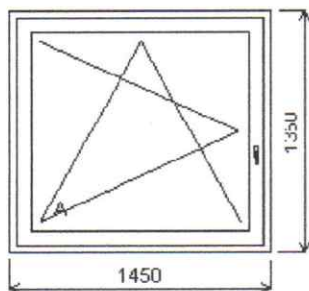

Množství: 1

Cena za ks:

Celkem:

Rozměry rámu: 1450,0 x 1350,0 mm

Pozice: 19/: Jednodílné okno + příslušenství

SULKO SYNEGO MD

Základní cena:	Jednodílné okno	7 958,00 Kč
Barva (ext/int):	Antracitgrau glatt oboustranná, antracit nosič č.t	
Sklo:	T4-18ChU-F4-18ChU-T4 Ug=0.5 33dB černý rám.	
Rám:	Rám Synego 72 MD	
Křídlo:	Křídlo Z59 Synego	
Podklad. profil:	Podkladní lišta 30/5K bílá	
Barva těsnění:	Standard	
Zasklívací lišta:	hraná	
Klika:	Okenní klika proti vniknutí OCEL Secustic	
Výška kliky:	od kraje křídla A:521	

Množství: 1

Cena za ks:

Celkem:

Pozice: 20/: Jednodílné okno + příslušenství

Rozměry rámu: 1180,0 x 550,0 mm

SULKO SYNEGO MD

Základní cena: Jednodílné okno 2 663,00 Kč
Barva (ext/int): Antracitgrau glatt oboustranná, antracit
nosič č.t
Sklo: T4-18ChU-F4-18ChU-T4 Ug=0.5 33dB černý
rám.
Rám: Rám Synego 72 MD
Křídlo: Pevné zasklení
Podklad. profil: Podkladní lišta 30/5K bílá
Barva těsnění: Standard
Zasklívací lišta: hranatá
Klika: žádná

Množství: 1

Cena za ks:

Celkem:**Pozice: 21/: Dvojdílné okno + příslušenství**

Rozměry rámu: 1750,0 x 1350,0 mm

SULKO SYNEGO MD

Základní cena: Dvojdílné okno 11 438,00 Kč
Barva (ext/int): Antracitgrau glatt oboustranná, antracit
nosič č.t
Sklo: T4-18ChU-F4-18ChU-T4 Ug=0.5 33dB černý
rám.
Rám: Rám Synego 72 MD
Stulp: Klapačka 56 Synego malá
Křídlo: Křídlo Z59 Synego
Podklad. profil: Podkladní lišta 30/5K bílá
Barva těsnění: Standard
Zasklívací lišta: hranatá
Klika: Okenní klika proti vniknutí OCEL
Secustic
Výška kliky: od kraje křídla A:S, B:521