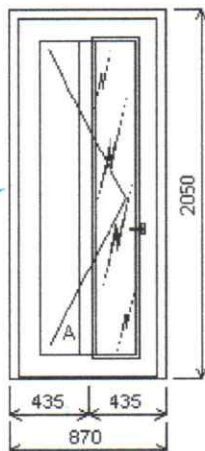

Klika: Okenní klika proti vniknutí OCEL Secustic
Výška kliky: od kraje křídla A:221
Spoj: celkem 300,00 Kč
ZMSP2V X-S-002 spoj H 2mm + 1xFe

Pozice: 16b 998,0x700,0 mm 1 ks
Základní cena: Jednodílné okno 4 630,00 Kč
Barva (ext/int): Antracitgrau glatt oboustr., hnědý nosič č.t.
Sklo: T4-12ChU-F4-12ChU-T4 Ug=0.7 33dB černý rám.
Rám: Rám 76
Křídlo: Křídlo Z60 Classic Line s těs.
Podklad. profil: Podkladní lišta 30/5K bílá
Barva těsnění: Standard
Zasklívací lišta: hranatá

Množství: 1 Cena za ks:

Celkem:

POZOR: Čtete poznámky za pozicemi.

16/: Sestava

Bez záruky na svěšování křídla - šířka přesahuje správný poměr vůči výšce pro správné okování

VSTUP DO GARÁŽE

Pozice: 17/: Jednodílné vchodové dveře + příslušenství

Rozměry rámu: 870,0 x 2050,0 mm

CLASSIC Line

Vchodové dveře

Základní cena: Jednodílné vchodové dveře 21 171,00 Kč
Barva (ext/int): Antracitgrau glatt oboustr., hnědý nosič č.t.
Sklo: T6-12ChU-o4-12ChU-T6 Ug=0.7 35dB Chinchila čirá. černý rám.
P36XPA36_145 Výplň PVC 36 mm - Antracit rau glatt oboustr. U=0.9
Rám: Rám 76
Práh: Vysoký práh
Křídlo: Křídlo Z118
Barva těsnění: Standard
Zasklívací lišta: hranatá
Pevné příčky: Pouteč 86mm do Rámu/Křídla
Klika: KL/KL 1003 št.52 s překrytím Titan F9
Kování: VD levé GU 2x stfelka AUTOMAT
Doplnky: Bezpečnostní vložka BKS88 330,00 Kč
45/50 5 klicu EKO 1ks
Výška kliky: od kraje křídla A:1071
Popis: VD levé, dovnitř otevíravé, pohled zevnitř, automat.zámek, klika/klika

Množství: 1

Cena za ks:

Celkem: