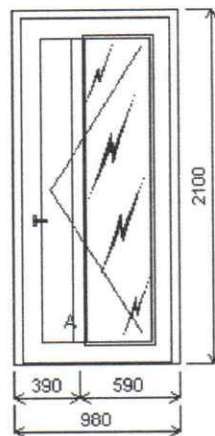

## VSTUP 1. PATRO

N22900083A

Pozice: 14/: Jednodílné vchodové dveře + příslušenství

Rozměry rámu: 980,0 x 2100,0 mm

CLASSICLine

Vchodové dveře

Základní cena:	Jednodílné vchodové dveře	24 057,00 Kč
Barva (ext/int):	Antracitgrau glatt oboustr., hnědý nosič č.t.	
Sklo:	o6ssc-12ChUče+A-T6-10ChU+A-T6 Stop.super silver čirý-ChU černý+A-6mm T1.1-ChU černý-6mm T1.1+A P40XPA40_145 Výplň PVC 40 mm - Antracitgrau glatt oboustr. U=0.76	
Rám:	Rám 76	
Práh:	Vysoký práh	
Křídlo:	Křídlo Z118	
Barva těsnění:	Standard	
Zasklivačí lišta:	hranatá	
Pevné příčky:	Poutec 86mm do Rámu/Křídla	
Klika:	žádná	
Kování:	VD pravé GU 2x stříška AUTOMAT	
Doplňky:	Bezpečnostní vložka BKS88	330,00 Kč
	45/50 5 klicu EKO 1ks	
	Madlo Beryl na poptávkujFS30_ne rez_1000mm/850mm_roztec 1ks	3 034,00 Kč
	Kulatá rozeta K8 NEREZ 1ks	187,00 Kč
	Kulatá rozeta s překrytímK15P NEREZ 1ks	547,00 Kč
	Klika Amsterdam - nerez.kulatá rozeta 1ks	736,00 Kč
	Montáž madla 1ks	359,00 Kč
	Montáž klicy 1ks	359,00 Kč
	Montáž rozety 2ks	
Výška klicy:	od kraje křídla A:1071	
Popis:	VD pravé, dovnitř otevíravé, pohled zevnitř, automat zámek, madlo/klika	

# VSTUP DO SKLEPA

N22900083A

Pozice: 16/: Sestava

Rozměry rámu: 1980,0 x 2050,0 mm

CLASSIC Line

Vchodové dveře

Pozice: 16a 980,0x2050,0 mm 1 ks  
 Základní cena: Jednodílné vchodové dveře 21 621,00 Kč  
 Barva (ext/int): Antracitgrau glatt oboustr., hnědý nosič č.t.  
 Sklo: XPA36\_145 Výplň PVC 36 mm - Antracit grau glatt oboustr. U=0.9  
 S36 T4-12ChU-F4-12ChU-T4 Ug=0.7 33dB černý rám.  
 Rám: Rám 76  
 Práh: Vysoký práh  
 Křídlo: Křídlo Z118  
 Barva těsnění: Standard  
 Zasklívací lišta: hranatá  
 Pevné příčky: Pouteč 86mm do Rámu/Křídla  
 Klika: KL/KL 1003 št.52 s překrytím Titan F9  
 Kování: VD pravé GU 2x stfelka AUTOMAT  
 Doplnky: Bezpečnostní vložka BKS88 330,00 Kč  
 45/50 5 klicu EKO 1ks  
 Výška kliky: od kraje křídla A:1071  
 Popis: VD pravé, dovnitř otevíravé, pohled zevnitř, automat.zámek, klika/klika