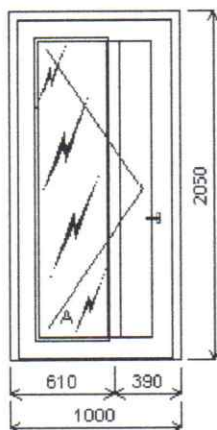

# VSTUP PŘÍZEMÍ

Pozice: 15/: Jednodílné vchodové dveře + příslušenství

Rozměry rámu: 1000,0 x 2050,0 mm

CLASSIC Line

Vchodové dveře

Základní cena:	Jednodílné vchodové dveře	24 000,00 Kč
Barva (ext/int):	Antracitgrau glatt oboustr., hnědý nosič č.t.	
Sklo:	XPA40_145 Výplň PVC 40 mm - Antracitgrau glatt oboustr. U=0.76 S40o6ssc-12ChUče+A-T6-10ChU+A-T6 Stop.su persilver čirý-ChU černý+A-6mm T1.1-ChU černý-6mm T1.1+A	
Rám:	Rám 76	
Práh:	Vysoký práh	
Křídlo:	Křídlo Z118	
Barva těsnění:	Standard	
Zasklívací lišta:	hranatá	
Pevné příčky:	Pouťec 86mm do Rámu/Křídla	
Klika:	žádná	
Kováň:	VD levé GU 2x střelka AUTOMAT	
Doplňky:	Bezpečnostní vložka BKS88 45/50 5 klicu EKO 1ks Madlo Beryl na poptávku FS30_ne rez_1000mm/850mm_rozteč 1ks Kulatá rozeta K8 NEREZ 1ks Kulatá rozeta s překrytímK15P NEREZ 1ks Klika Amsterdam - nerez, kulatá rozeta 1ks Montáž madla 1ks Montáž klicy 1ks Montáž rozety 2ks	
Výška klicy:	od kraje křídla A:1071	
Popis:	VD levé, dovnitř otevíravé, pohled zevnitř, automat.zámek, madlo/klika	

# VSTUP DO SKLEPA

N22900083A

Pozice: 16/: Sestava

Rozměry rámu: 1980,0 x 2050,0 mm

CLASSIC Line

Vchodové dveře

Pozice: 16a 980,0x2050,0 mm 1 ks  
 Základní cena: Jednodílné vchodové dveře 21 621,00 Kč  
 Barva (ext/int): Antracitgrau glatt oboustr., hnědý nosič č.t.  
 Sklo: XPA36\_145 Výplň PVC 36 mm - Antracit grau glatt oboustr. U=0.9  
 S36 T4-12ChU-F4-12ChU-T4 Ug=0.7 33dB černý rám.  
 Rám: Rám 76  
 Práh: Vysoký práh  
 Křídlo: Křídlo Z118  
 Barva těsnění: Standard  
 Zasklívací lišta: hranatá  
 Pevné příčky: Pouteč 86mm do Rámu/Křídla  
 Klika: KL/KL 1003 št.52 s překrytím Titan F9  
 Kování: VD pravé GU 2x stfelka AUTOMAT  
 Doplnky: Bezpečnostní vložka BKS88 330,00 Kč  
 45/50 5 klicu EKO 1ks  
 Výška kliky: od kraje křídla A:1071  
 Popis: VD pravé, dovnitř otevíravé, pohled zevnitř, automat.zámek, klika/klika