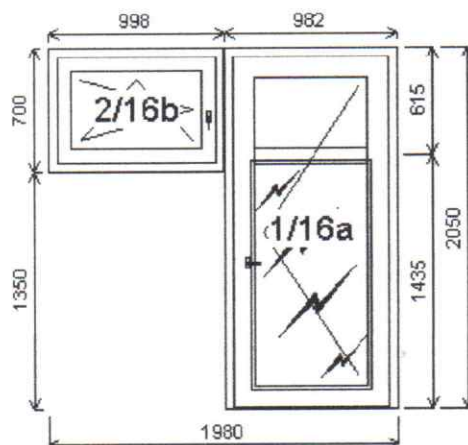

# VSTUP PŘÍZEMÍ

Pozice: 15/: Jednodílné vchodové dveře + příslušenství

Rozměry rámu: 1000,0 x 2050,0 mm

CLASSIC Line

Vchodové dveře

Základní cena:	Jednodílné vchodové dveře	24 000,00 Kč
Barva (ext/int):	Antracitgrau glatt oboustr., hnědý nosič č.t.	
Sklo:	XPA40_145 Výplň PVC 40 mm - Antracitgrau glatt oboustr. U=0.76 S40o6ssc-12ChUče+A-T6-10ChU+A-T6 Stop.su persilver čirý-ChU černý+A-6mm T1.1-ChU černý-6mm T1.1+A	
Rám:	Rám 76	
Práh:	Vysoký práh	
Křídlo:	Křídlo Z118	
Barva těsnění:	Standard	
Zasklívací lišta:	hranatá	
Pevné příčky:	Pouťec 86mm do Rámu/Křídla	
Klika:	žádná	
Kováň:	VD levé GU 2x střelka AUTOMAT	
Doplňky:	Bezpečnostní vložka BKS88 45/50 5 klicu EKO 1ks Madlo Beryl na poptávku FS30_ne rez_1000mm/850mm_rozteč 1ks Kulatá rozeta K8 NEREZ 1ks Kulatá rozeta s překrytímK15P NEREZ 1ks Klika Amsterdam - nerez, kulatá rozeta 1ks Montáž madla 1ks Montáž klicy 1ks Montáž rozety 2ks	
Výška klicy:	od kraje křídla A:1071	
Popis:	VD levé, dovnitř otevíravé, pohled zevnitř, automat.zámek, madlo/klika	

# VSTUP DO SKLEPA

N22900083A

Pozice: 16/: Sestava

Rozměry rámu: 1980,0 x 2050,0 mm

CLASSIC Line

Vchodové dveře

Pozice: 16a 980,0x2050,0 mm 1 ks  
 Základní cena: Jednodílné vchodové dveře 21 621,00 Kč  
 Barva (ext/int): Antracitgrau glatt oboustr., hnědý nosič č.t.  
 Sklo: XPA36\_145 Výplň PVC 36 mm - Antracit grau glatt oboustr. U=0.9  
 S36 T4-12ChU-F4-12ChU-T4 Ug=0.7 33dB černý rám.  
 Rám: Rám 76  
 Práh: Vysoký práh  
 Křídlo: Křídlo Z118  
 Barva těsnění: Standard  
 Zasklívací lišta: hranatá  
 Pevné příčky: Pouteč 86mm do Rámu/Křídla  
 Klika: KL/KL 1003 št.52 s překrytím Titan F9  
 Kování: VD pravé GU 2x stfelka AUTOMAT  
 Doplnky: Bezpečnostní vložka BKS88 330,00 Kč  
 45/50 5 klicu EKO 1ks  
 Výška kliky: od kraje křídla A:1071  
 Popis: VD pravé, dovnitř otevíravé, pohled zevnitř, automat.zámek, klika/klika