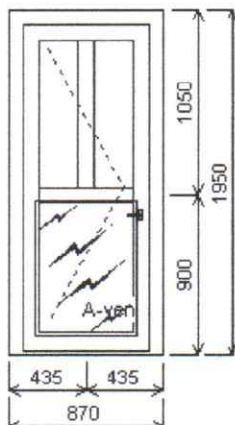

## SKLEPOTEC

Pozice: 28/: Jednodílné vchodové dveře + příslušenství

Rozměry rámu: 870,0 x 1950,0 mm

CLASSIC Line

Pohled zvenku, otv. ven

Základní cena:	Jednodílné vchodové dveře	15 985,00 Kč
Barva (ext/int):	Bílá	
Sklo:	XPA36_001 Výplň PVC 36 mm - bílá U=0.9 S36 T4-12ChU-F4-12ChU-T4 Ug=0.7 33dB černý rám.	
Rám:	Rám 76	
Práh:	Vysoký práh	
Křídlo:	Křídlo T118 VEN otv.	
Barva těsnění:	Standard	
Zasklívací lišta:	hranatá	
Pevné příčky:	Poutec 86mm do Rámu/Křídla	
Klika:	KL/KL 1003 št.52 s překrytím Bílá	
Kování:	VD levé GU 2x stříška AUTOMAT	
Doplňky:	Bezpečnostní vložka BKS88	330,00 Kč
	45/50 5 klicu EKO 1ks	
Výška klíky:	od kraje křídla A:1071	
Popis:	VD levé, ven otevíravé, pohled zvenku, automat zámek, klika/klika	