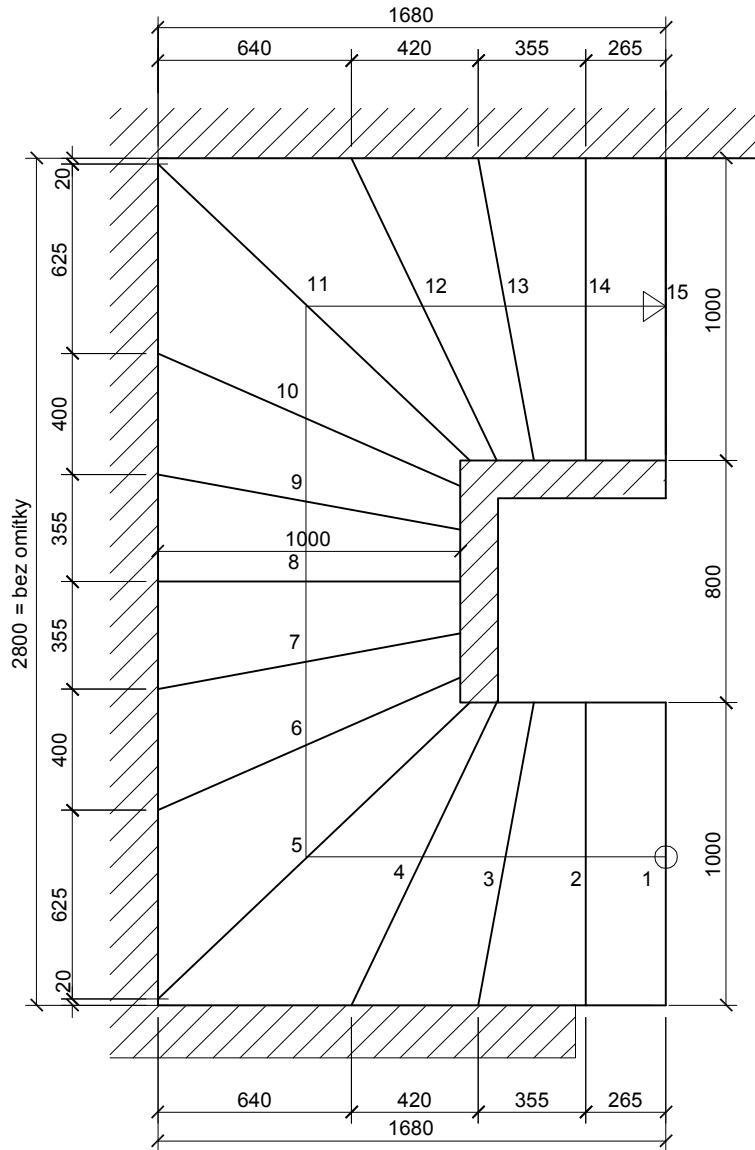

Přízemí - patro
Schodiště - celkem 2 ks, druhé schodiště zrcadlově

Míry jsou uvedeny bez omítek

Novostavba rodinného domu
Praha - ul. Vlasty Hilské
Schody přízemí - patro M = 1 : 25
Investor: Ing. Jiří Fuchsík
Datum: 21.09.2023