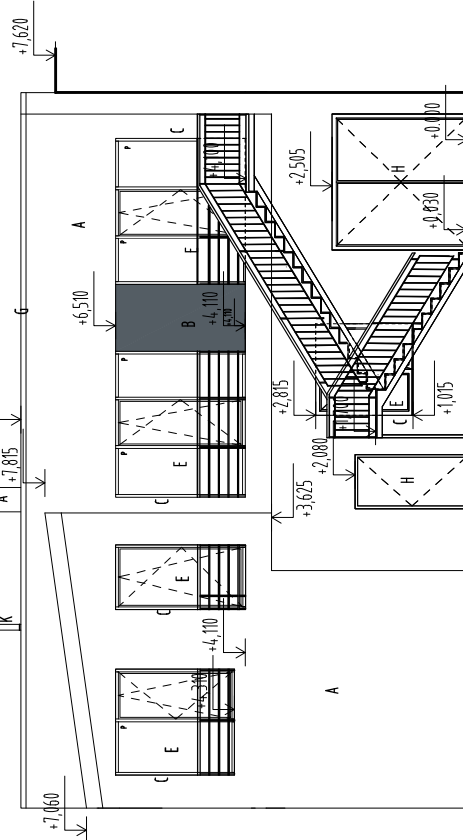

POHLAD ULIČNÝ - SEVEROVÝCHODNÝ

POHLAD ULIČNÝ - JUHOVÝCHODNÝ

POHLAD ULIČNÝ - JUHOZÁPADNÝ

POHLAD OD SUSEDA - SEVEROZÁPADNÝ

± 0,000 = + 140,87 m.n.m.