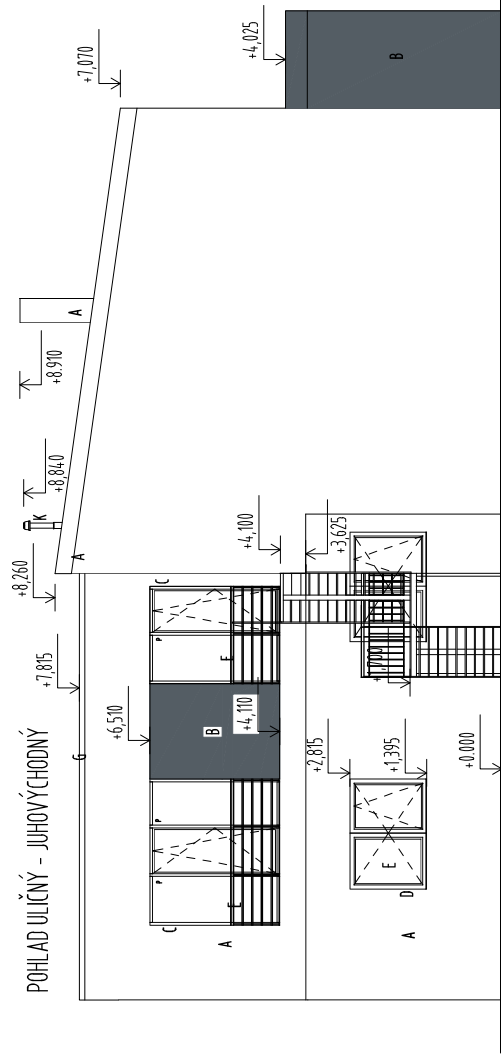

POHLAD ULIČNÝ - SEVEROVÝCHODNÝ

POHLAD ULIČNÝ - JUHOVÝCHODNÝ

POHLAD ULIČNÝ - JUHOZÁPADNÝ

POHLAD OD SUSEDA - SEVEROZÁPADNÝ

± 0,000 = + 140,87 m.n.m.