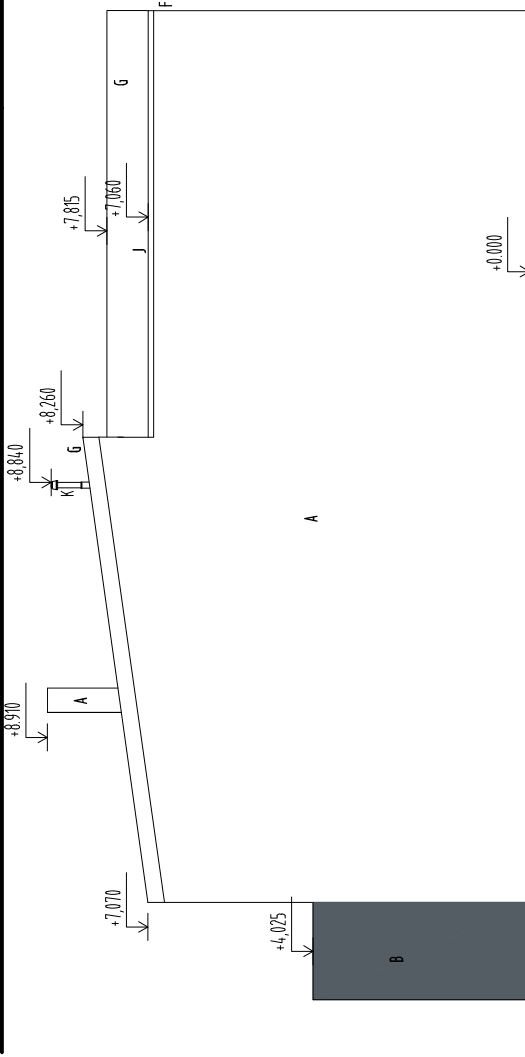

POHLAD ULIČNÝ - SEVEROVÝCHODNÝ

POHLAD ULIČNÝ - JUHOVÝCHODNÝ

POHLAD ULIČNÝ - JUHOZÁPADNÝ

POHLAD OD SUSEDA - SEVEROZÁPADNÝ

± 0,000 = + 140,87 m.n.m.