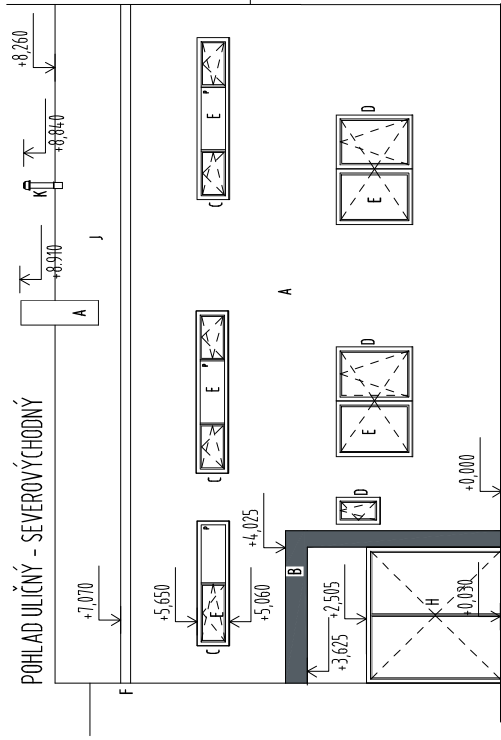

POHLAD ULIČNÝ - SEVEROVÝCHODNÝ

POHLAD ULIČNÝ - JUHOVÝCHODNÝ

POHLAD ULIČNÝ - JUHOZÁPADNÝ

POHLAD OD SUSEDA - SEVEROZÁPADNÝ

± 0,000 = + 140,87 m.n.m.