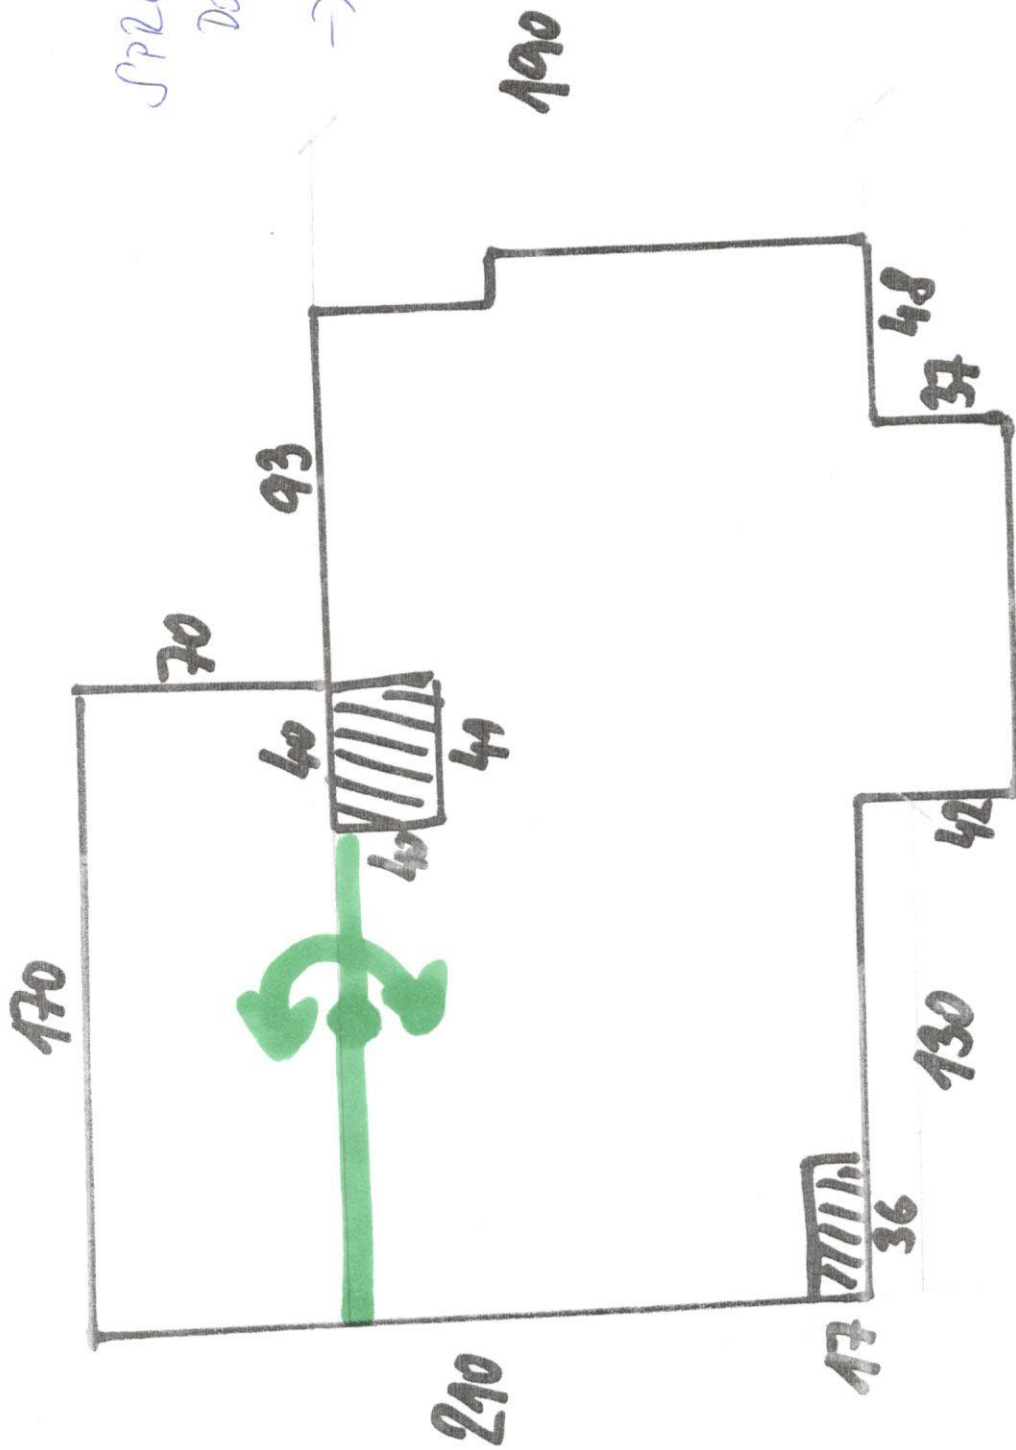

49

49

STAVANICI TOPEBI - ZEBNICE

→ PŘESUN

(DOKONČENÍ ROZVED)

170

ZEBNICE PŘESUN ZDE

70

40

93

40

240

190

STAVANICI  
TOPEBI - ZEBNICE

→

40

17

36

130

42

48

37

SPRCHOVÉ DVEŘE  
 DO KUCHY (130 CM)  
 → OBOWŹNANNE  
 OBEWIŹANU