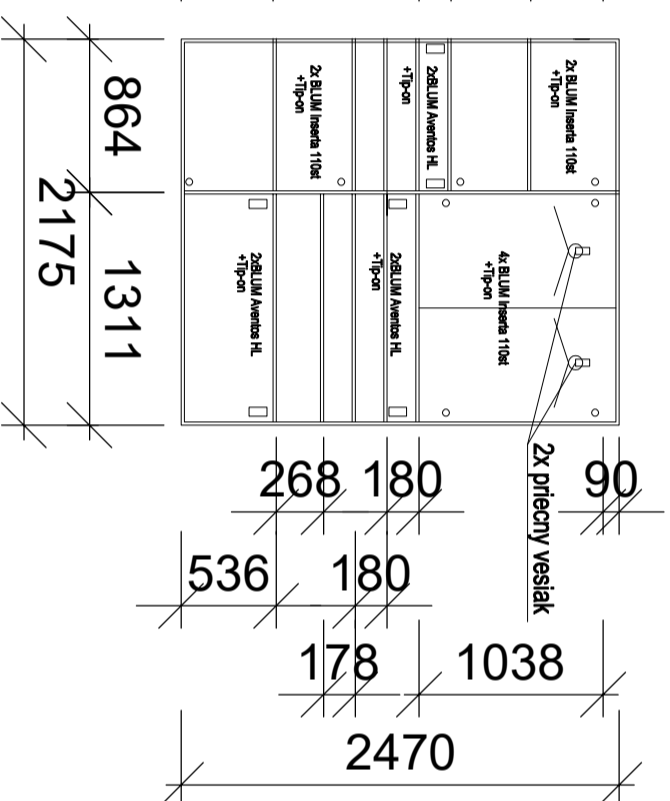

# CHODBA - CH1.1

HLBKA 350MM  
HLBKA POLICE 330MM  
DVERE 7X

# IZBA - IMJ2.1

HLBKA 500MM  
HLBKA POLICE 500MM  
DVERE 0X