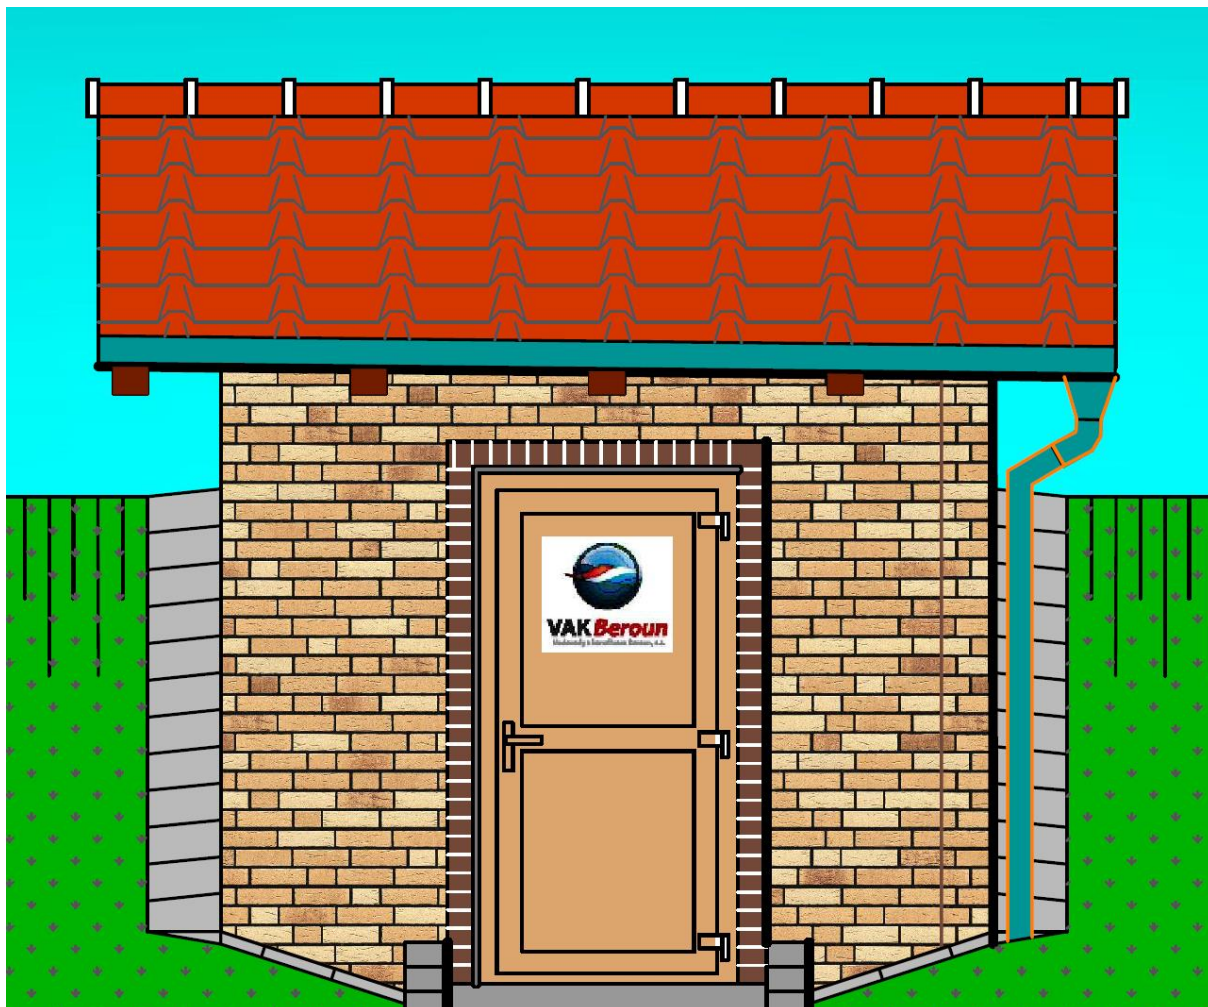

## POHLED ČELNÍ – LEM DVEŘÍ (OSTĚNÍ + NADPRAŽÍ)

Lem dveří a dělicí linie (2 řádky) štítových stran v provedení:

NFP.41.Moorbrand Erdbraun Bunt 240x14x71

POHLED BOČNÍ – DĚLÍCÍ LINIE ŠTÍTOVÉ STRANY