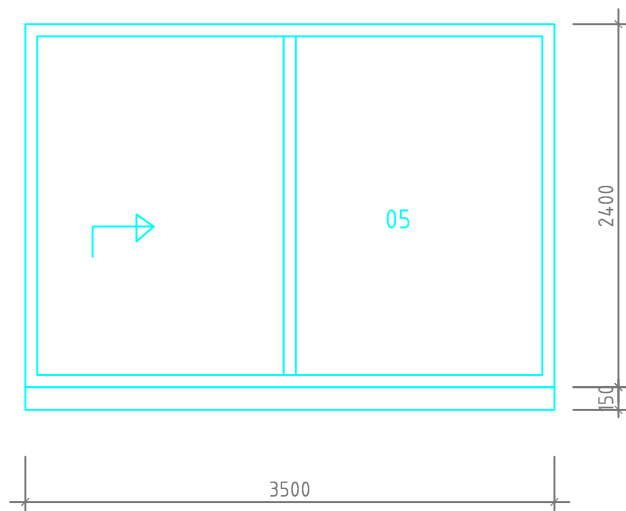

Stavba Planá Honza

výpis okna - ocenit alternativy:
Dřevěná smrk, napojovaný profil
PVC barva Bílá
PVC barva decor

montáž - oboustranné těsnící pásy
podkladní hranoly dveří výšky 150 mm

1 NP - část 1

D11, O01 - Veranda
jednokřídlé dveře
jednokřídlé okno v sestavě

Dveře - neprůhledné sklo

D12 - Veranda
jednokřídlé dveře

neprůhledné sklo

O02 - Koupelna
Jednokřídlé okno
neprůhledné sklo

O03 - 2KS
Dětský pokoj
Jednokřídlé okno

O04 - Obývací
Jednokřídlé okno
s fixem

O05 - Obývací
Posuvné dveře
HS portál

1 PP - část 2

D13 - Vstup 1PP
jednokřídlé dveře
neprůhledné sklo

08 - 2KS
Dětský pokoj
Chodba
Jednokřídlé okno

09 - Pokoj
Jednokřídlé okno

10 - Koupelna
Jednokřídlé okno
neprůhledné sklo