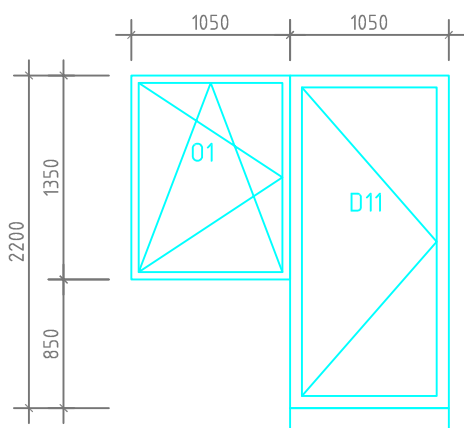

Stavba Planá Honza

výpis okna - ocenit alternativy:
Dřevěná smrk, napojovaný profil
PVC barva Bílá
PVC barva decor

montáž - oboustranné těsnící pásy
podkladní hranoly dveří výšky 150 mm

1 NP - část 1

D11, O01 - Veranda
jednokřídlé dveře
jednokřídlé okno v sestavě

Dveře - neprůhledné sklo