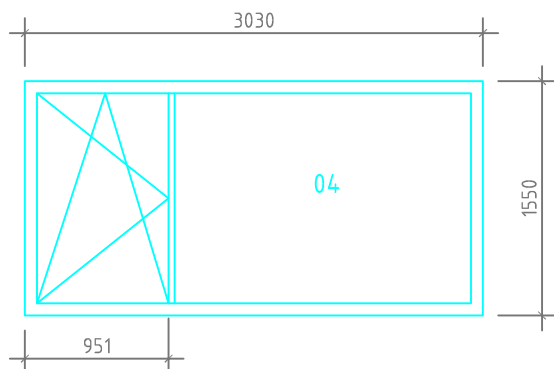

O04 - Obývací
Jednokřídlé okno
s fixem