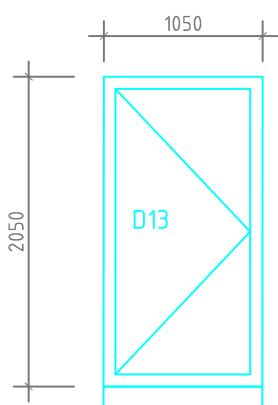

Stavba Planá Honza

výpis okna - ocenit alternativy:
Dřevěná smrk, napojovaný profil
PVC barva Bílá
PVC barva decor

montáž - oboustranné těsnící pásy
podkladní hranoly dveří výšky 150 mm

1 NP - část 1

D11, O01 - Veranda
jednokřídlé dveře
jednokřídlé okno v sestavě

Dveře - neprůhledné sklo

D12 - Veranda
jednokřídlé dveře

neprůhledné sklo

O02 - Koupelna
Jednokřídlé okno
neprůhledné sklo

O03 - 2KS
Dětský pokoj
Jednokřídlé okno

O04 - Obývací
Jednokřídlé okno
s fixem

O05 - Obývací
Posuvné dveře
HS portál

1 PP - část 2

D13 - Vstup 1PP
jednokřídlé dveře
neprůhledné sklo

08 - 2KS
Dětský pokoj
Chodba
Jednokřídlé okno

09 - Pokoj
Jednokřídlé okno

10 - Koupelna
Jednokřídlé okno
neprůhledné sklo