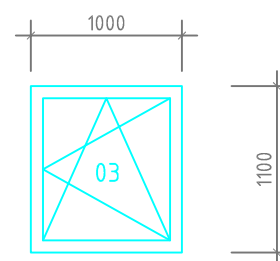

Stavba Planá Honza

výpis okna - ocenit alternativy:
Dřevěná smrk, napojovaný profil
PVC barva Bílá
PVC barva decor

montáž - oboustranné těsnící pásy
podkladní hranoly dveří výšky 150 mm

1 NP - část 1

D11, O01 - Veranda
jednokřídlé dveře
jednokřídlé okno v sestavě

Dveře - neprůhledné sklo

D12 - Veranda
jednokřídlé dveře

neprůhledné sklo

O02 - Koupelna
Jednokřídlé okno
neprůhledné sklo

O03 - 2KS
Dětský pokoj
Jednokřídlé okno

O04 - Obývací
Jednokřídlé okno
s fixem

O05 - Obývací
Posuvné dveře
HS portál

1 PP - část 2

D13 - Vstup 1PP
jednokřídlé dveře
neprůhledné sklo

08 - 2KS
Dětský pokoj
Chodba
Jednokřídlé okno

09 - Pokoj
Jednokřídlé okno

10 - Koupelna
Jednokřídlé okno
neprůhledné sklo