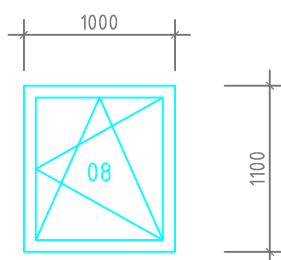

Stavba Planá Honza

výpis okna - ocenit alternativy:
Dřevěná smrk, napojovaný profil
PVC barva Bílá
PVC barva decor

montáž - oboustranné těsnící pásy
podkladní hranoly dveří výšky 150 mm

1 NP - část 1

D11, O01 - Veranda
jednokřídlé dveře
jednokřídlé okno v sestavě

Dveře - neprůhledné sklo

D12 - Veranda
jednokřídlé dveře

neprůhledné sklo

O02 - Koupelna
Jednokřídlé okno
neprůhledné sklo

O03 - 2KS
Dětský pokoj
Jednokřídlé okno

O04 - Obývací
Jednokřídlé okno
s fixem

O05 - Obývací
Posuvné dveře
HS portál

1 PP - část 2

D13 - Vstup 1PP
jednokřídlé dveře
neprůhledné sklo

08 - 2KS
Dětský pokoj
Chodba
Jednokřídlé okno

09 - Pokoj
Jednokřídlé okno

10 - Koupelna
Jednokřídlé okno
neprůhledné sklo