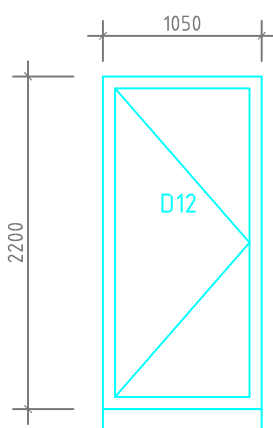

Stavba Planá Honza

výpis okna - ocenit alternativy:
Dřevěná smrk, napojovaný profil
PVC barva Bílá
PVC barva decor

montáž - oboustranné těsnící pásy
podkladní hranoly dveří výšky 150 mm

1 NP - část 1

D11, O01 - Veranda
jednokřídlé dveře
jednokřídlé okno v sestavě

Dveře - neprůhledné sklo

D12 - Veranda
jednokřídlé dveře

neprůhledné sklo

O02 - Koupelna
Jednokřídlé okno
neprůhledné sklo

O03 - 2KS
Dětský pokoj
Jednokřídlé okno

O04 - Obývací
Jednokřídlé okno
s fixem

O05 - Obývací
Posuvné dveře
HS portál

1 PP - část 2

D13 - Vstup 1PP
jednokřídlé dveře
neprůhledné sklo

08 - 2KS
Dětský pokoj
Chodba
Jednokřídlé okno

09 - Pokoj
Jednokřídlé okno

10 - Koupelna
Jednokřídlé okno
neprůhledné sklo