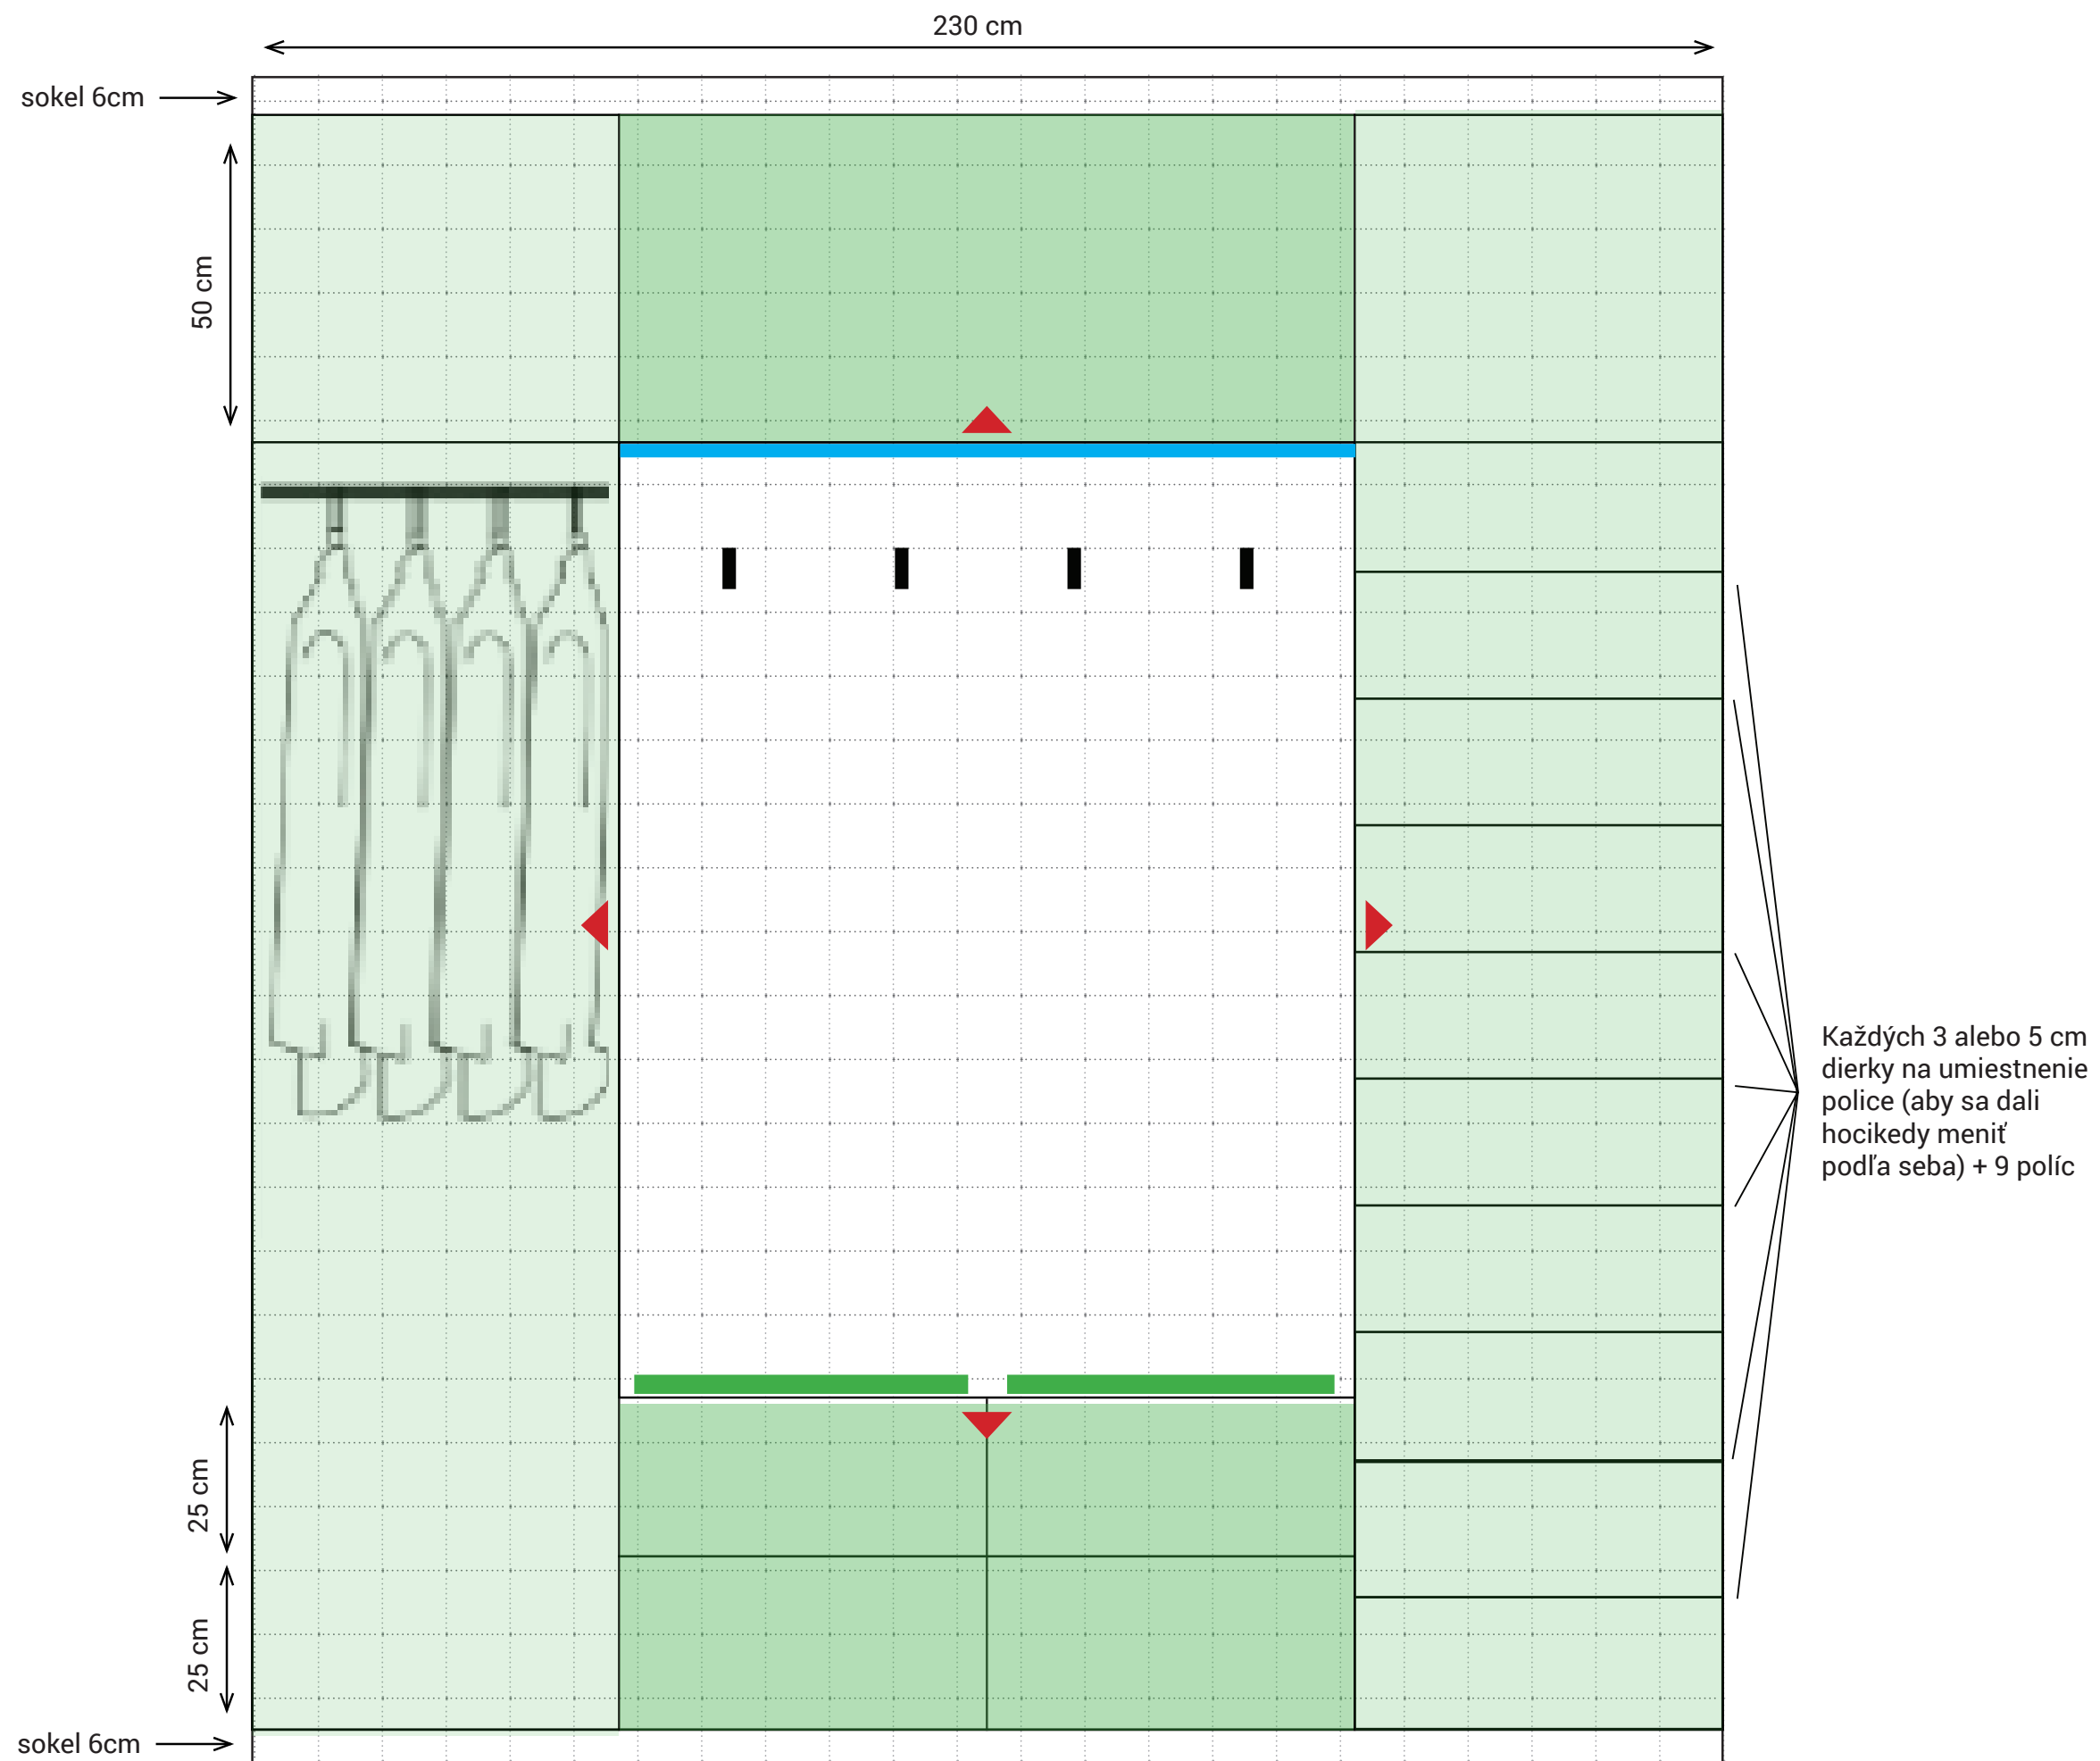

ROLLDOR SPÁLŇA
(VNÚTRO)

FARBA VNÚTRA: BIELA
VÝŠKA: 265 CM
HĽBKA: 65 CM

ROLLDOR SPÁLŇA
(POSUVNÉ DVERE)

BIELA MATNÁ HLADKÁ

ZRKADLO

ZRKADLO

BIELA MATNÁ HLADKÁ

VSTUPNÁ CHODBA - SKRIŇOVÁ ZOSTAVA

-  OTVÁRANIE
-  VEŠIAK
-  LED PÁS VZADU

FARBA VNÚTRA: **DUB HALIFAX**
 FARBA DVIEROK: **BIELA MATNÁ HLADKÁ**
 VÝŠKA: 265 CM
 HĽBKA: 60 CM

-  DVIERKA 1 & 4
-  DVIERKA 2 & 3
-  SEDÁK / VANKÚŠ

VSTUPNÁ CHODBA - SKRIŇOVÁ ZOSTAVA