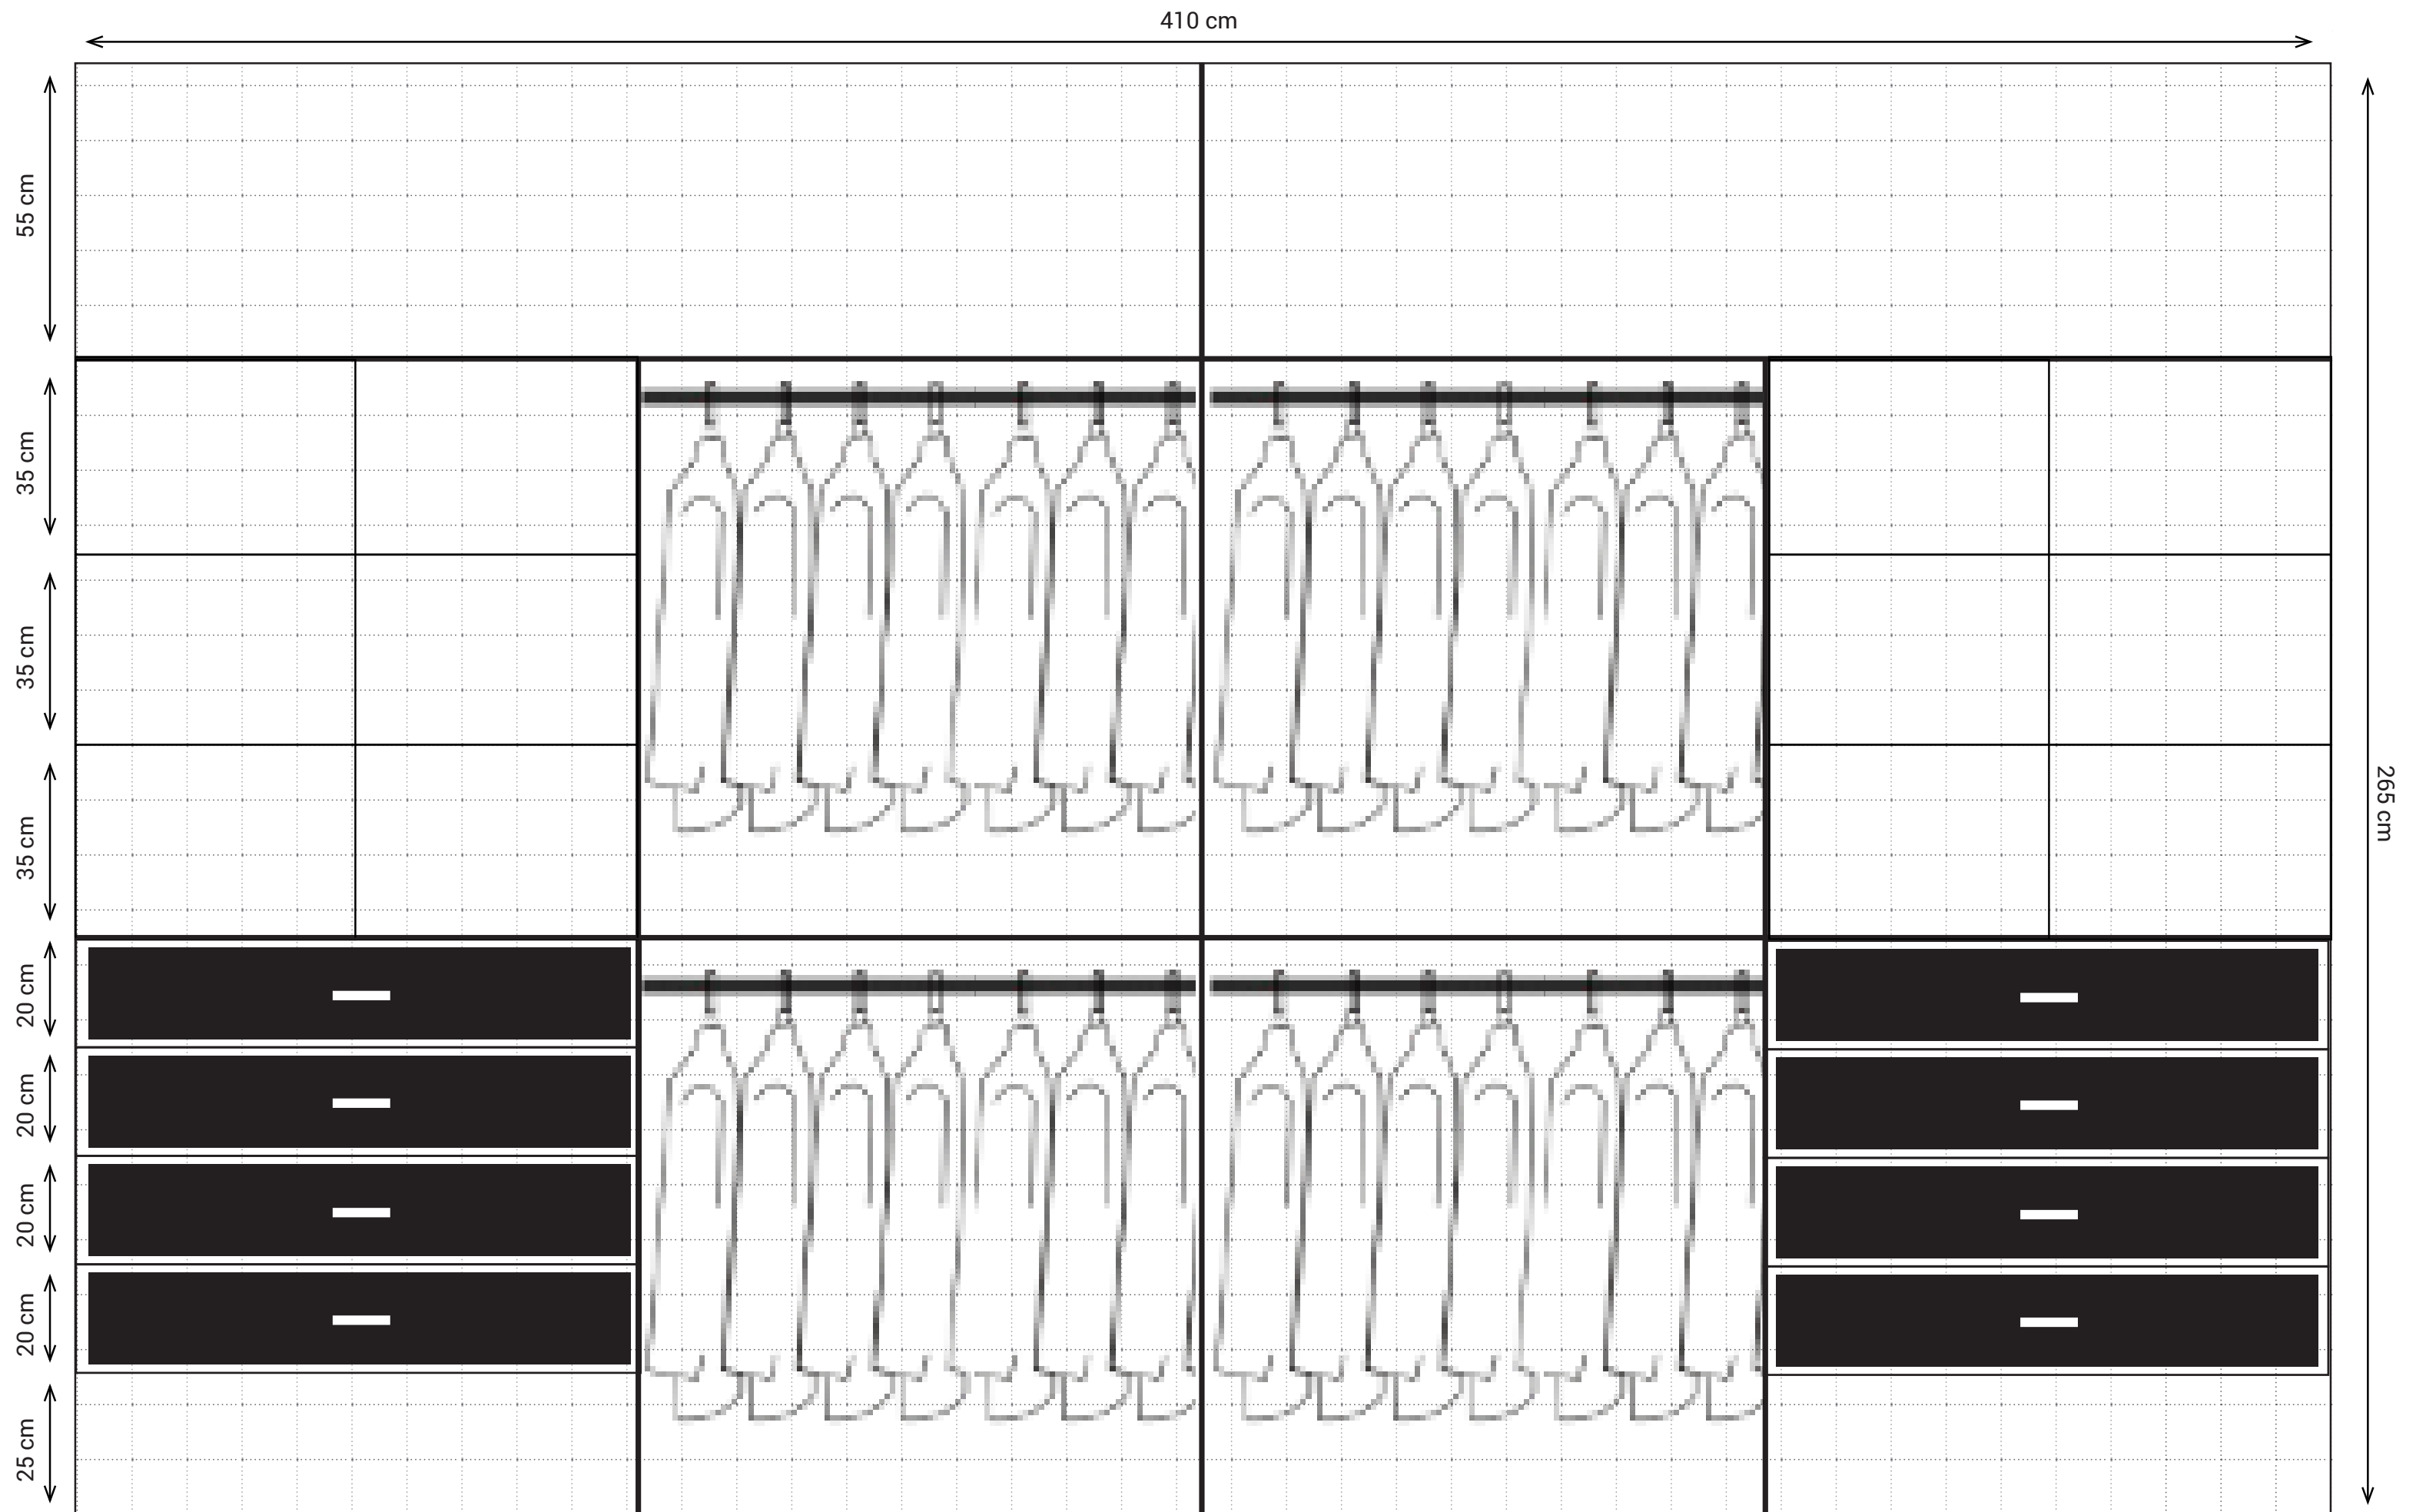

ROLLDOR SPÁLŇA
(VNÚTRO)

FARBA VNÚTRA: BIELA
VÝŠKA: 265 CM
HĽBKA: 65 CM

ROLLDOR SPÁLŇA
(POSUVNÉ DVERE)

BIELA MATNÁ HLADKÁ

ZRKADLO

ZRKADLO

BIELA MATNÁ HLADKÁ

VSTUPNÁ CHODBA - SKRIŇOVÁ ZOSTAVA

-  OTVÁRANIE
-  VEŠIAK
-  LED PÁS VZADU

FARBA VNÚTRA: **DUB HALIFAX**
 FARBA DVIEROK: **BIELA MATNÁ HLADKÁ**
 VÝŠKA: 265 CM
 HĽBKA: 60 CM

-  DVIERKA 1 & 4
-  DVIERKA 2 & 3
-  SEDÁK / VANKÚŠ

VSTUPNÁ CHODBA - SKRIŇOVÁ ZOSTAVA