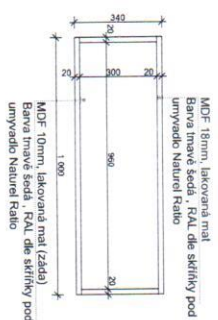

Stavební úpravy/ úpravy instalaci 1:20 (A3)

SKŘINKY WC. 1:20 NUTNO ZAMĚŘIT DLE SKUTEČNĚHO STAVU

SKŘÍTKY WC, 1:20 NUTNO ZAMĚŘIT DLE SKUTEČNÉHO STAVU

2.04/2.05

SKŘIŇ, 1:20 NUTNO ZAMĚŘIT DLE SKUTEČNĚHO STAVU

_Pohled 2

MDF 18mm, lakovaná mat
Barva hnědá šedá -RAL- die skřínky pod umyvadlo Natural Ratio

MDF 10mm, lakovaná mat (záda police)
Barva hnědá šedá -RAL- die skřínky pod umyvadlo Natural Ratio

MDF 18mm, laminó, bílá barva