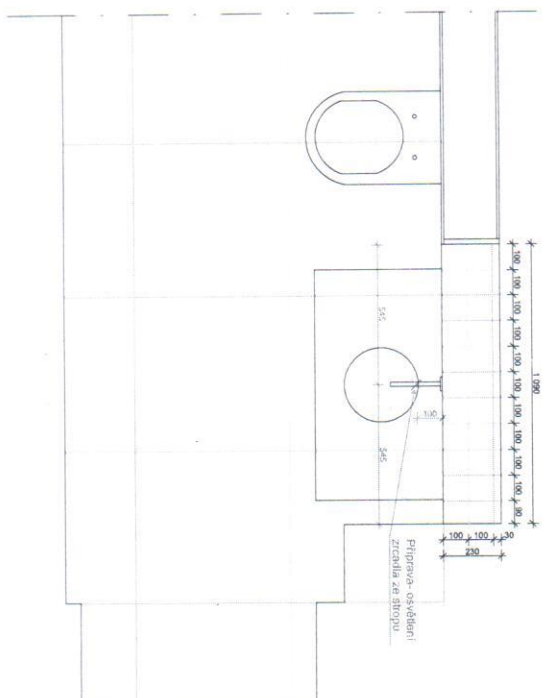

Stavební úpravy/ úpravy instalaci 1:20 (A3)

SKŘINKY WC. 1:20 NUTNO ZAMĚŘIT DLE SKUTEČNĚHO STAVU

SKŘÍTKY WC, 1:20 NUTNO ZAMĚŘIT DLE SKUTEČNÉHO STAVU

2.04/2.05

SKŘIŇ, 1:20 NUTNO ZAMĚŘIT DLE SKUTEČNĚHO STAVU

_Pohled 2

MDF 18mm, lakovaná mat
Barva hnědá šedá -RAL- die skřínky pod umyvadlo Natural Ratio

MDF 10mm, lakovaná mat (záda police)
Barva hnědá šedá -RAL- die skřínky pod umyvadlo Natural Ratio

MDF 18mm, laminó, bílá barva

MDF 10mm, laminó, bílá barva

_Rez

MDF 18mm, lakovaná mat
Barva hnědá šedá -RAL- die skřínky pod umyvadlo Natural Ratio

MDF 10mm, lakovaná mat (záda police)
Barva hnědá šedá -RAL- die skřínky pod umyvadlo Natural Ratio