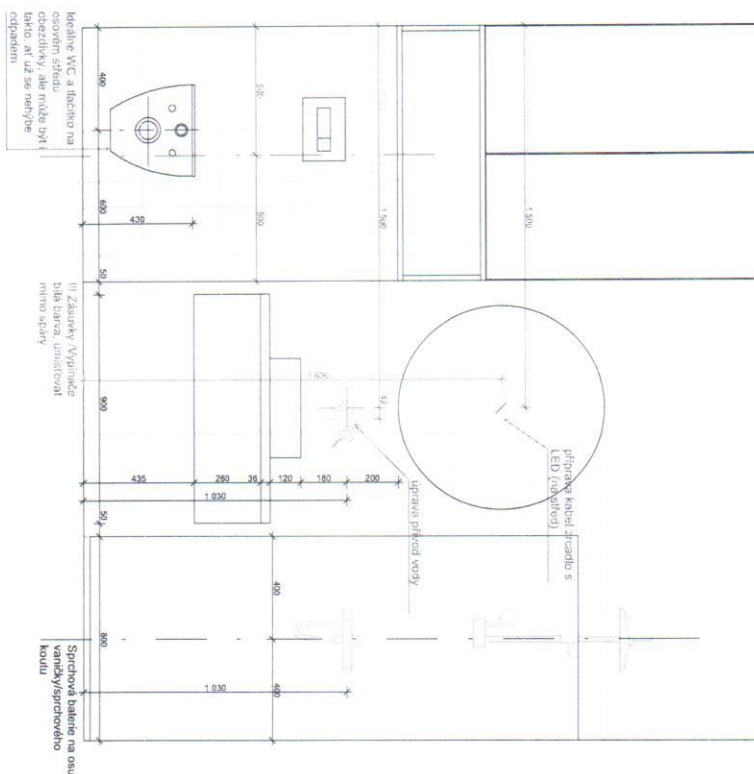

Stavební úpravy/ úpravy instalaci 1:20 (A3)

SKŘINKY WC. 1:20 NUTNO ZAMĚŘIT DLE SKUTEČNĚHO STAVU

SKŘÍTKY WC, 1:20 NUTNO ZAMĚŘIT DLE SKUTEČNÉHO STAVU

2.04/2.05

SKŘIŇ, 1:20 NUTNO ZAMĚŘIT DLE SKUTEČNĚHO STAVU

_Pohled 2

MDF 18mm, lakovaná mat
Barva hnědá šedá -RAL- die skřínky pod umyvadlo Natural Ratio

MDF 10mm, lakovaná mat (záda police)
Barva hnědá šedá -RAL- die skřínky pod umyvadlo Natural Ratio

MDF 18mm, laminó, bílá barva

MDF 10mm, laminó, bílá barva

_Rez

MDF 18mm, lakovaná mat
Barva hnědá šedá -RAL- die skřínky pod umyvadlo Natural Ratio

MDF 10mm, lakovaná mat (záda police)
Barva hnědá šedá -RAL- die skřínky pod umyvadlo Natural Ratio