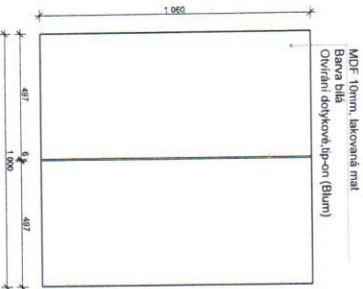

Stavební úpravy/ úpravy instalaci 1:20 (A3)

SKŘINKY WC. 1:20 NUTNO ZAMĚŘIT DLE SKUTEČNĚHO STAVU

SKŘÍTKY WC, 1:20 NUTNO ZAMĚŘIT DLE SKUTEČNÉHO STAVU

2.04/2.05

SKŘIŇ, 1:20 NUTNO ZAMĚŘIT DLE SKUTEČNĚHO STAVU

_Pohled 2

MDF 18mm, lakovaná mat
Barva hnědá šedá -RAL- die skřínky pod umyvadlo Natural Ratio

MDF 10mm, lakovaná mat (záda police)
Barva hnědá šedá -RAL- die skřínky pod umyvadlo Natural Ratio

MDF 18mm, laminó, bílá barva