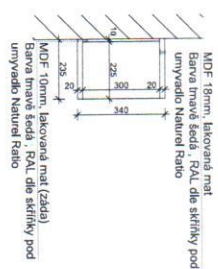

Stavební úpravy/ úpravy instalaci 1:20 (A3)

SKŘINKY WC. 1:20 NUTNO ZAMĚŘIT DLE SKUTEČNĚHO STAVU

SKŘÍTKY WC, 1:20 NUTNO ZAMĚŘIT DLE SKUTEČNÉHO STAVU

2.04/2.05

SKŘIŇ, 1:20 NUTNO ZAMĚŘIT DLE SKUTEČNĚHO STAVU

_Pohled 2

MDF 18mm, lakovaná mat
Barva hnědá šedá -RAL- die skřínky pod umyvadlo Natural Ratio

MDF 10mm, lakovaná mat (záda police)
Barva hnědá šedá -RAL- die skřínky pod umyvadlo Natural Ratio

MDF 18mm, laminó, bílá barva