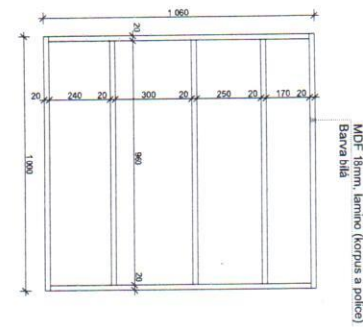

Stavební úpravy/ úpravy instalaci 1:20 (A3)

SKŘINKY WC. 1:20 NUTNO ZAMĚŘIT DLE SKUTEČNĚHO STAVU

SKŘÍTKY WC, 1:20 NUTNO ZAMĚŘIT DLE SKUTEČNÉHO STAVU

2.04/2.05

SKŘIŇ, 1:20 NUTNO ZAMĚŘIT DLE SKUTEČNĚHO STAVU

_Pohled 2

MDF 18mm, lakovaná mat
Barva hnědá šedá -RAL- die skřínky pod umyvadlo Natural Ratio

MDF 10mm, lakovaná mat (záda police)
Barva hnědá šedá -RAL- die skřínky pod umyvadlo Natural Ratio

MDF 18mm, laminó, bílá barva

MDF 10mm, laminó, bílá barva

_Rez

MDF 18mm, lakovaná mat
Barva hnědá šedá -RAL- die skřínky pod umyvadlo Natural Ratio

MDF 10mm, lakovaná mat (záda police)
Barva hnědá šedá -RAL- die skřínky pod umyvadlo Natural Ratio