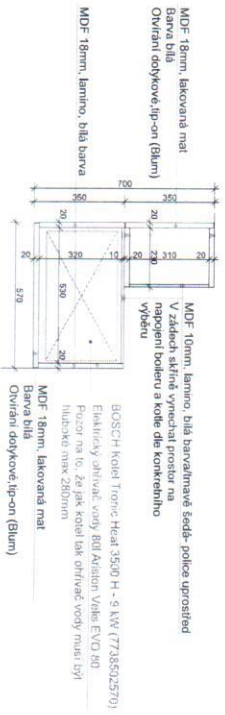

SKŘIŇ, 1:20 NUTNO ZAMĚŘIT DLE SKUTEČNĚHO STAVU

_Půdorys

MDF 18mm, laminó, bílá barva