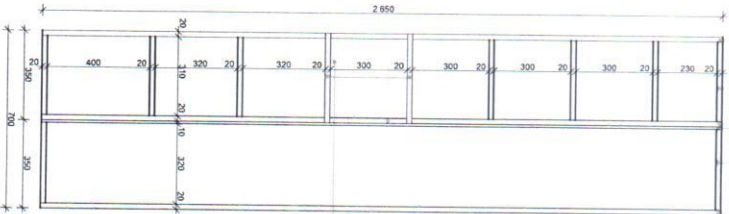

_Rez

MDF 18mm, lakovaná mat
Barva hnědá šedá -RAL- die skřínky pod umyvadlo Natural Ratio

MDF 10mm, lakovaná mat (záda police)
Barva hnědá šedá -RAL- die skřínky pod umyvadlo Natural Ratio