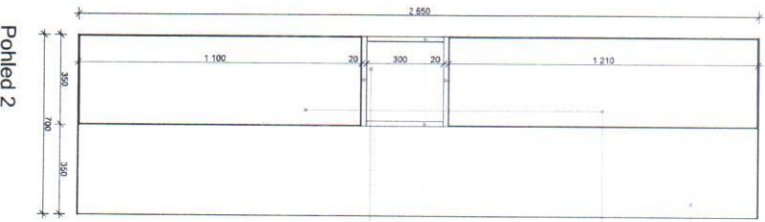

Stavební úpravy/ úpravy instalaci 1:20 (A3)

SKŘINKY WC. 1:20 NUTNO ZAMĚŘIT DLE SKUTEČNĚHO STAVU

SKŘÍTKY WC, 1:20 NUTNO ZAMĚŘIT DLE SKUTEČNÉHO STAVU

2.04/2.05

SKŘIŇ, 1:20 NUTNO ZAMĚŘIT DLE SKUTEČNĚHO STAVU

_Pohled 2

MDF 18mm, lakovaná mat
Barva hnědá šedá -RAL- die skřínky pod umyvadlo Natural Ratio

MDF 10mm, lakovaná mat (záda police)
Barva hnědá šedá -RAL- die skřínky pod umyvadlo Natural Ratio

MDF 18mm, laminó, bílá barva