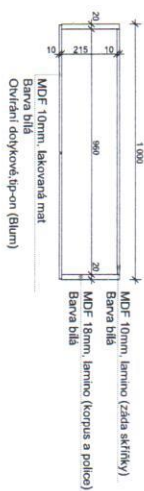

Stavební úpravy/ úpravy instalaci 1:20 (A3)

SKŘINKY WC. 1:20 NUTNO ZAMĚŘIT DLE SKUTEČNĚHO STAVU

SKŘÍTKY WC, 1:20 NUTNO ZAMĚŘIT DLE SKUTEČNÉHO STAVU

2.04/2.05

SKŘIŇ, 1:20 NUTNO ZAMĚŘIT DLE SKUTEČNĚHO STAVU