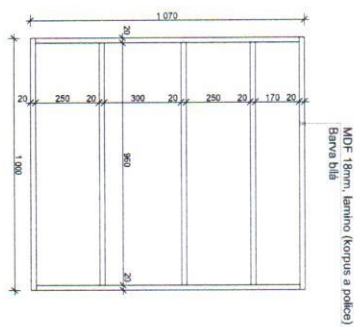

Stavební úpravy/ úpravy instalaci 1:20 (A3)

SKŘINKY WC. 1:20 NUTNO ZAMĚŘIT DLE SKUTEČNĚHO STAVU

SKŘÍTKY WC, 1:20 NUTNO ZAMĚŘIT DLE SKUTEČNÉHO STAVU

2.04/2.05

SKŘIŇ, 1:20 NUTNO ZAMĚŘIT DLE SKUTEČNĚHO STAVU

_Pohled 2

MDF 18mm, lakovaná mat
Barva hnědá šedá -RAL- die skřínky pod umyvadlo Natural Ratio

MDF 10mm, lakovaná mat (záda police)
Barva hnědá šedá -RAL- die skřínky pod umyvadlo Natural Ratio

MDF 18mm, laminó, bílá barva

MDF 10mm, laminó, bílá barva

_Rez

MDF 18mm, lakovaná mat
Barva hnědá šedá -RAL- die skřínky pod umyvadlo Natural Ratio

MDF 10mm, lakovaná mat (záda police)
Barva hnědá šedá -RAL- die skřínky pod umyvadlo Natural Ratio