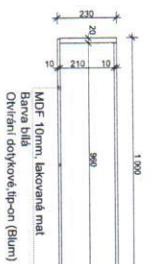

Stavební úpravy/ úpravy instalaci 1:20 (A3)

SKŘINKY WC. 1:20 NUTNO ZAMĚŘIT DLE SKUTEČNĚHO STAVU

SKŘÍTKY WC, 1:20 NUTNO ZAMĚŘIT DLE SKUTEČNÉHO STAVU

2.04/2.05

SKŘIŇ, 1:20 NUTNO ZAMĚŘIT DLE SKUTEČNĚHO STAVU

_Pohled 2

MDF 18mm, lakovaná mat
Barva hnědá šedá -RAL- die skřínky pod umyvadlo Natural Ratio

MDF 10mm, lakovaná mat (záda police)
Barva hnědá šedá -RAL- die skřínky pod umyvadlo Natural Ratio

MDF 18mm, laminó, bílá barva