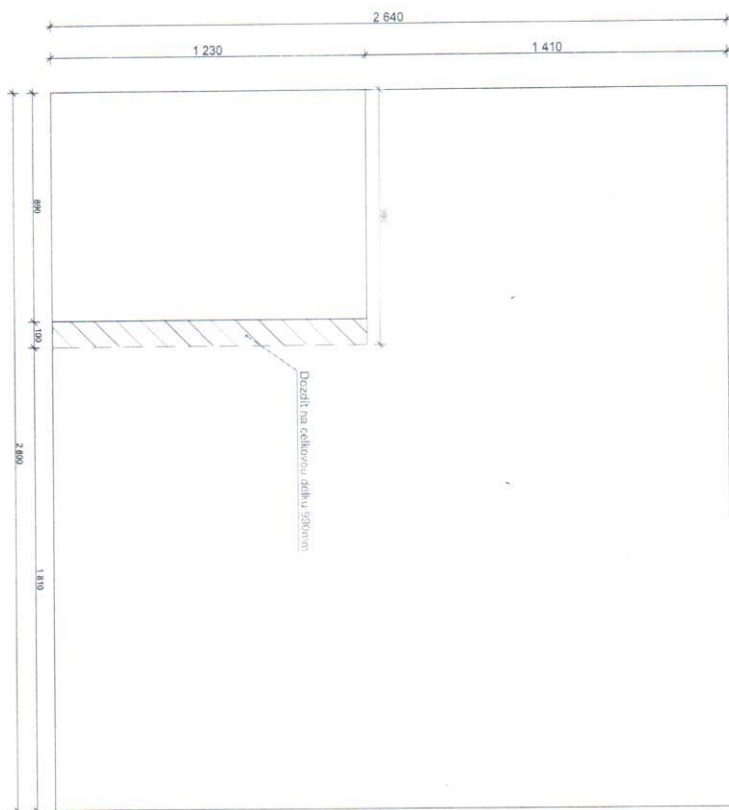

Stavební úpravy/ úpravy instalaci 1:20 (A3)

SKŘINKY WC. 1:20 NUTNO ZAMĚŘIT DLE SKUTEČNĚHO STAVU

SKŘÍTKY WC, 1:20 NUTNO ZAMĚŘIT DLE SKUTEČNÉHO STAVU

2.04/2.05

SKŘIŇ, 1:20 NUTNO ZAMĚŘIT DLE SKUTEČNĚHO STAVU

_Půdorys

MDF 18mm, laminó, bílá barva

MDF 18mm, lakovaná mat
Barva bílá
Otvřítí dolykové-šip-on (Blum)

_Pohled 1

MDF 18mm, lakovaná mat
Barva bílá, koprus skřine

MDF 18mm, lakovaná mat
Barva bílá
Otvřítí dolykové-šip-on (Blum)

_Pohled 2

MDF 18mm, lakovaná mat
Barva hnědá šedá -RAL- die skřínky pod umyvadlo Natural Ratio

MDF 10mm, lakovaná mat (záda police)
Barva hnědá šedá -RAL- die skřínky pod umyvadlo Natural Ratio

MDF 18mm, laminó, bílá barva

MDF 10mm, laminó, bílá barva

_Rez

MDF 18mm, lakovaná mat
Barva hnědá šedá -RAL- die skřínky pod umyvadlo Natural Ratio

MDF 10mm, lakovaná mat (záda police)
Barva hnědá šedá -RAL- die skřínky pod umyvadlo Natural Ratio