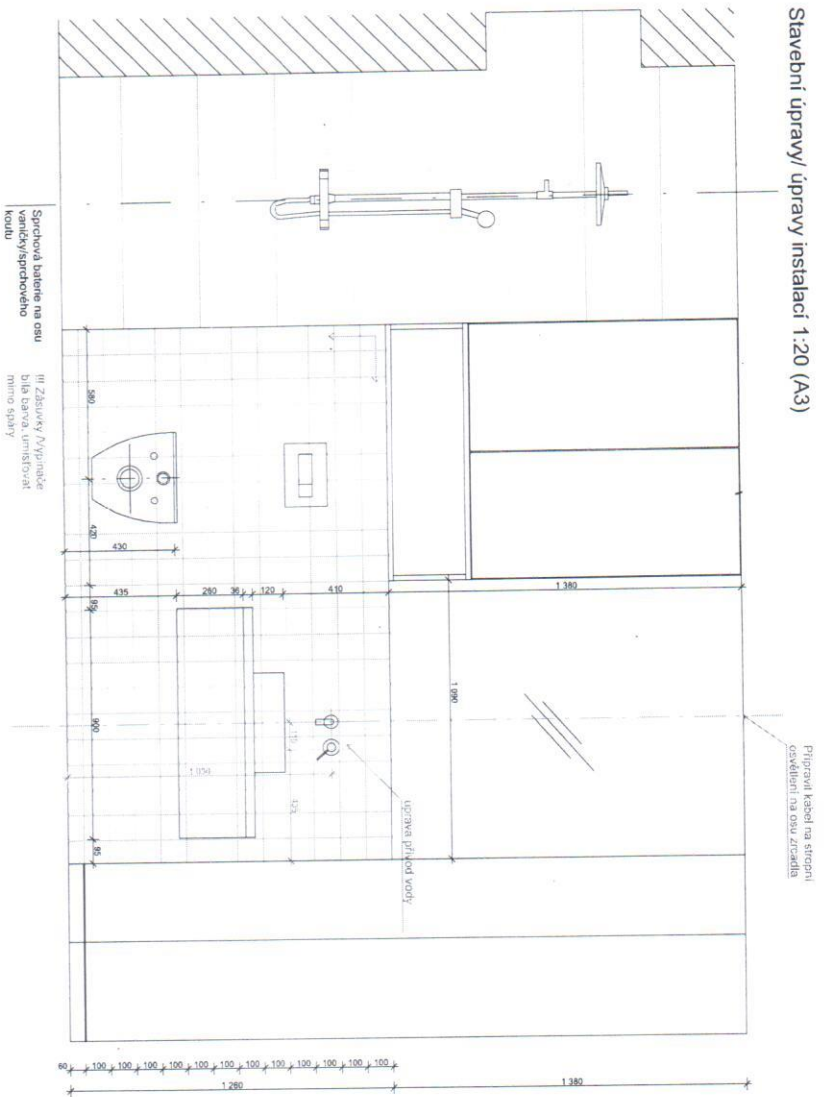

Stavební úpravy/ úpravy instalaci 1:20 (A3)

SKŘINKY WC. 1:20 NUTNO ZAMĚŘIT DLE SKUTEČNĚHO STAVU

SKŘÍTKY WC, 1:20 NUTNO ZAMĚŘIT DLE SKUTEČNÉHO STAVU

2.04/2.05

SKŘIŇ, 1:20 NUTNO ZAMĚŘIT DLE SKUTEČNĚHO STAVU

_Pohled 2

MDF 18mm, lakovaná mat
Barva hnědá šedá -RAL- die skřínky pod umyvadlo Natural Ratio

MDF 10mm, lakovaná mat (záda police)
Barva hnědá šedá -RAL- die skřínky pod umyvadlo Natural Ratio

MDF 18mm, laminó, bílá barva

MDF 10mm, laminó, bílá barva

_Rez

MDF 18mm, lakovaná mat
Barva hnědá šedá -RAL- die skřínky pod umyvadlo Natural Ratio

MDF 10mm, lakovaná mat (záda police)
Barva hnědá šedá -RAL- die skřínky pod umyvadlo Natural Ratio