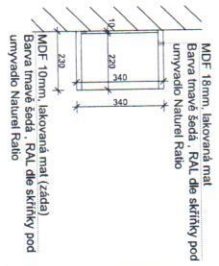

Stavební úpravy/ úpravy instalaci 1:20 (A3)

SKŘINKY WC. 1:20 NUTNO ZAMĚŘIT DLE SKUTEČNĚHO STAVU

SKŘÍTKY WC, 1:20 NUTNO ZAMĚŘIT DLE SKUTEČNÉHO STAVU

2.04/2.05

SKŘIŇ, 1:20 NUTNO ZAMĚŘIT DLE SKUTEČNĚHO STAVU

_Pohled 2

MDF 18mm, lakovaná mat
Barva hnědá šedá -RAL- die skřínky pod umyvadlo Natural Ratio

MDF 10mm, lakovaná mat (záda police)
Barva hnědá šedá -RAL- die skřínky pod umyvadlo Natural Ratio

MDF 18mm, laminó, bílá barva