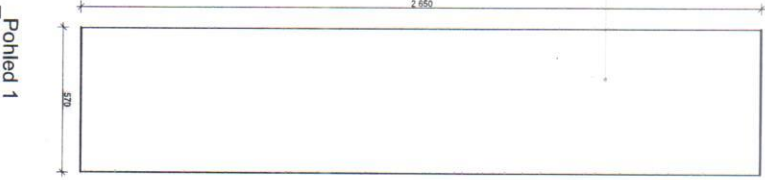

MDF 18mm, lakovaná mat
Barva bílá
Otvřítí dolykové-šip-on (Blum)

_Pohled 1

MDF 18mm, lakovaná mat
Barva bílá, koprus skřine

MDF 18mm, lakovaná mat
Barva bílá
Otvřítí dolykové-šip-on (Blum)