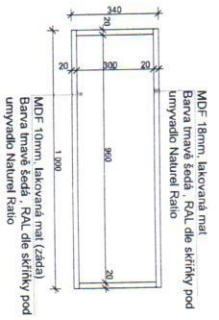

Stavební úpravy/ úpravy instalaci 1:20 (A3)

SKŘINKY WC. 1:20 NUTNO ZAMĚŘIT DLE SKUTEČNĚHO STAVU

SKŘÍTKY WC, 1:20 NUTNO ZAMĚŘIT DLE SKUTEČNÉHO STAVU

2.04/2.05

SKŘIŇ, 1:20 NUTNO ZAMĚŘIT DLE SKUTEČNĚHO STAVU

_Pohled 2

MDF 18mm, lakovaná mat
Barva hnědá šedá -RAL- die skřínky pod umyvadlo Natural Ratio

MDF 10mm, lakovaná mat (záda police)
Barva hnědá šedá -RAL- die skřínky pod umyvadlo Natural Ratio

MDF 18mm, laminó, bílá barva