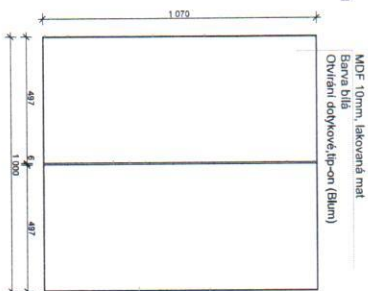

Stavební úpravy/ úpravy instalaci 1:20 (A3)

SKŘINKY WC. 1:20 NUTNO ZAMĚŘIT DLE SKUTEČNĚHO STAVU

SKŘÍTKY WC, 1:20 NUTNO ZAMĚŘIT DLE SKUTEČNÉHO STAVU

2.04/2.05

SKŘIŇ, 1:20 NUTNO ZAMĚŘIT DLE SKUTEČNĚHO STAVU

_Pohled 2

MDF 18mm, lakovaná mat
Barva hnědá šedá -RAL- die skřínky pod umyvadlo Natural Ratio

MDF 10mm, lakovaná mat (záda police)
Barva hnědá šedá -RAL- die skřínky pod umyvadlo Natural Ratio

MDF 18mm, laminó, bílá barva