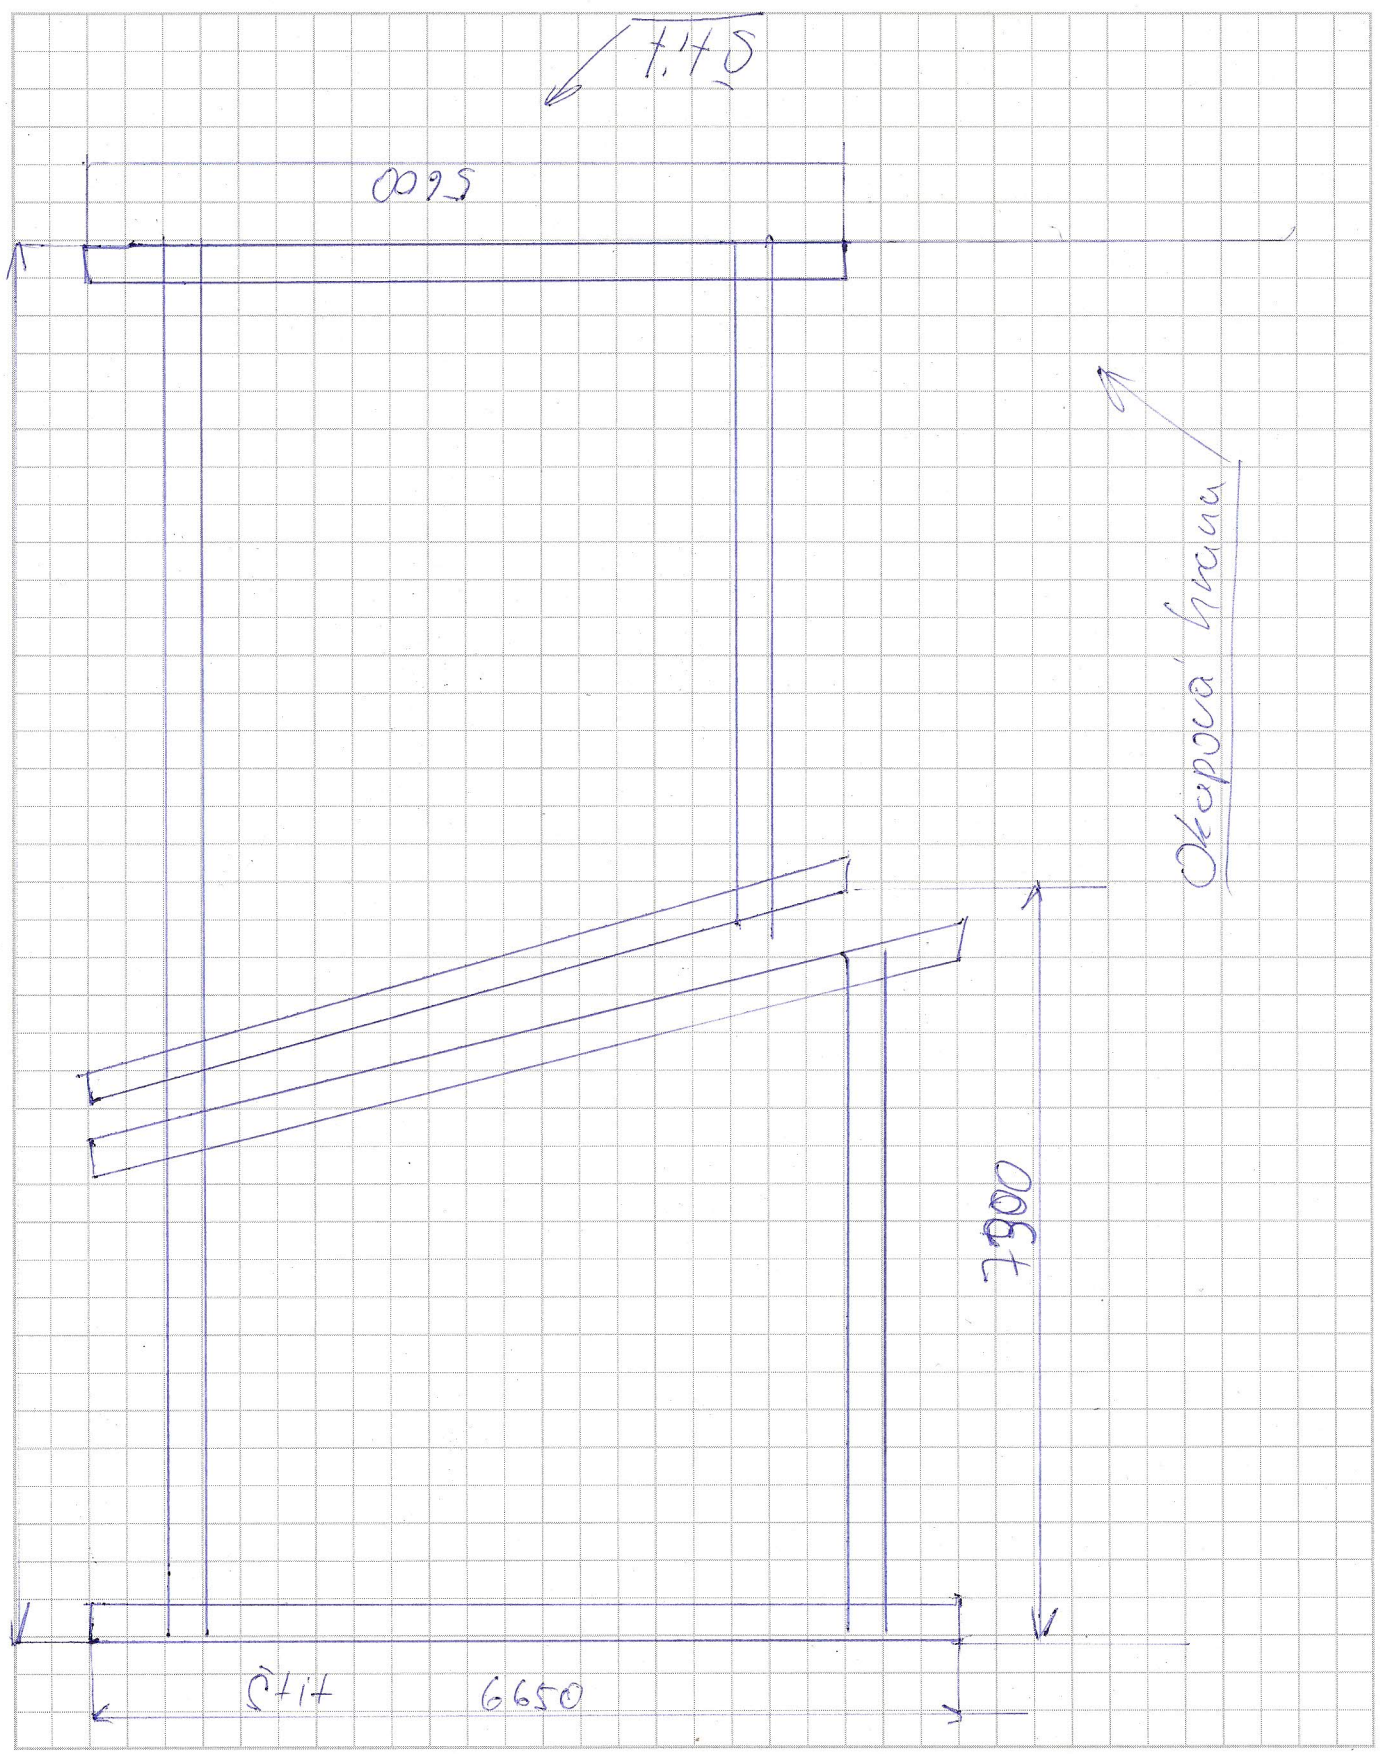

Horní hrana střechy

15 175

Pultová střecha

Okapová hrana

5600

5:11

1714

6650

7900