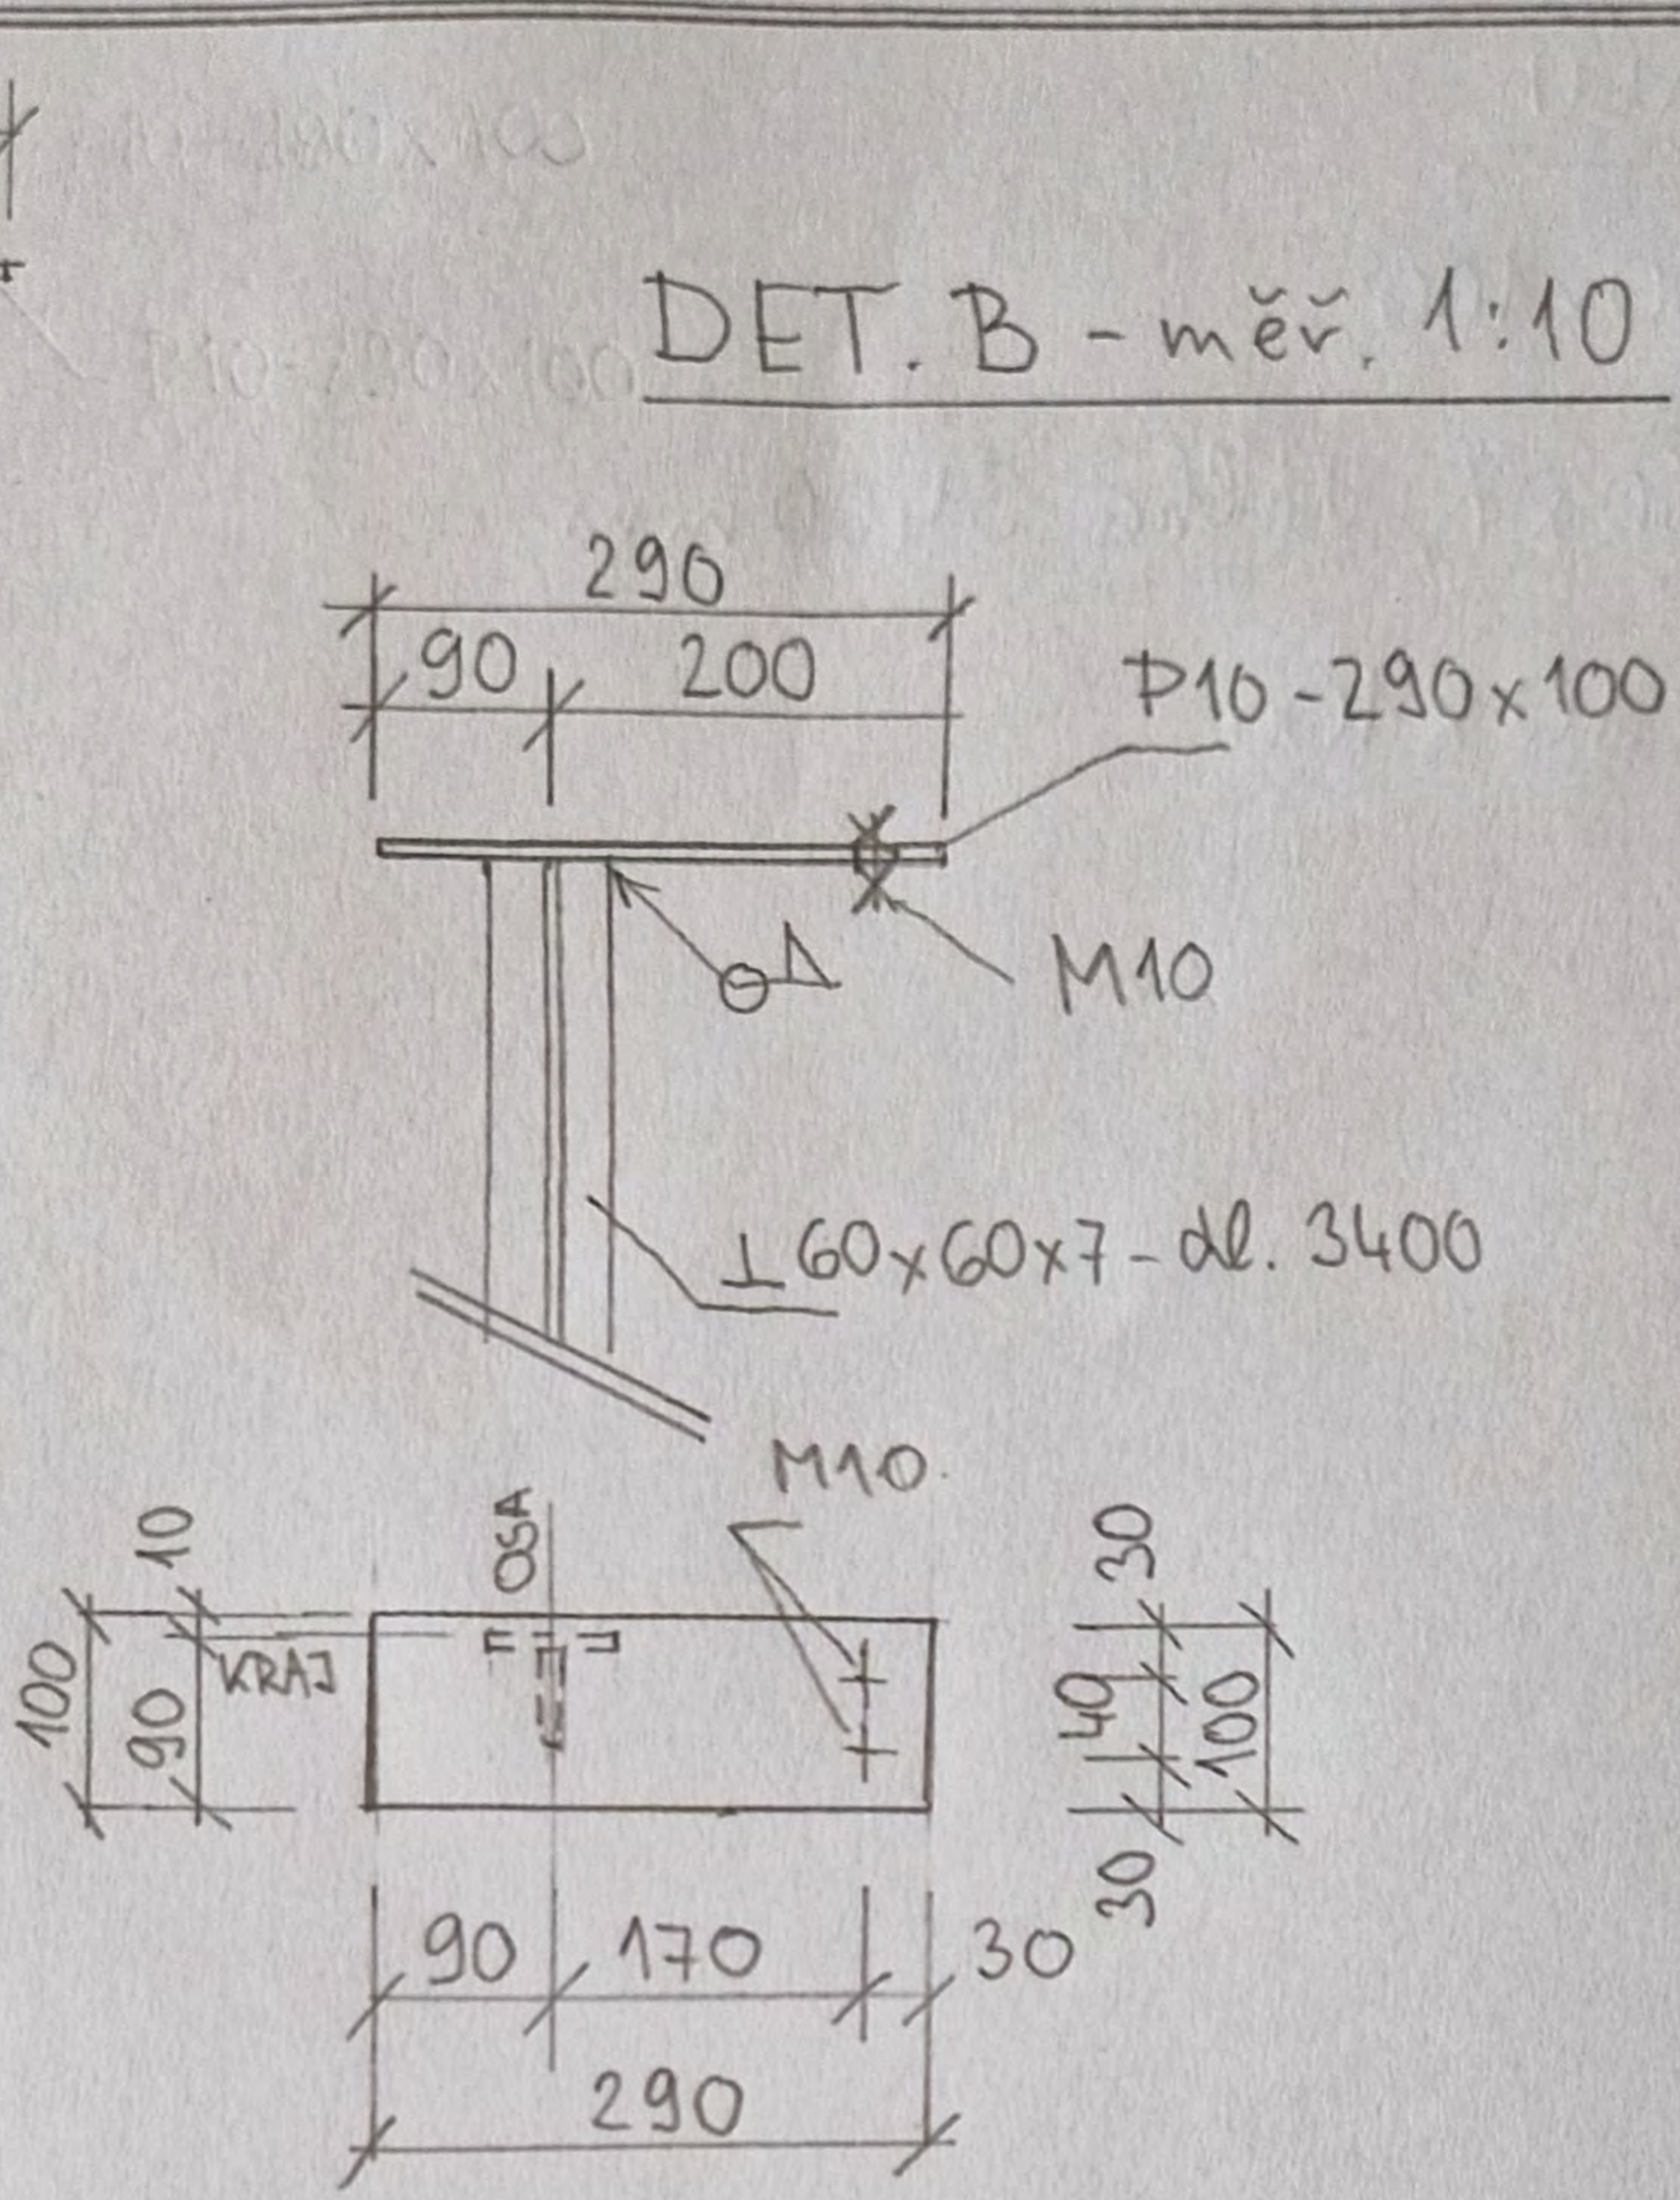

# ZAMEČNICKÝ VÝROBEK měř. 1:15

VÝPIS MATERIÁLU:

2 ks - P10-680x100

1ks - L 60x60x7, délka 3400mm

1ks - P10-290x100