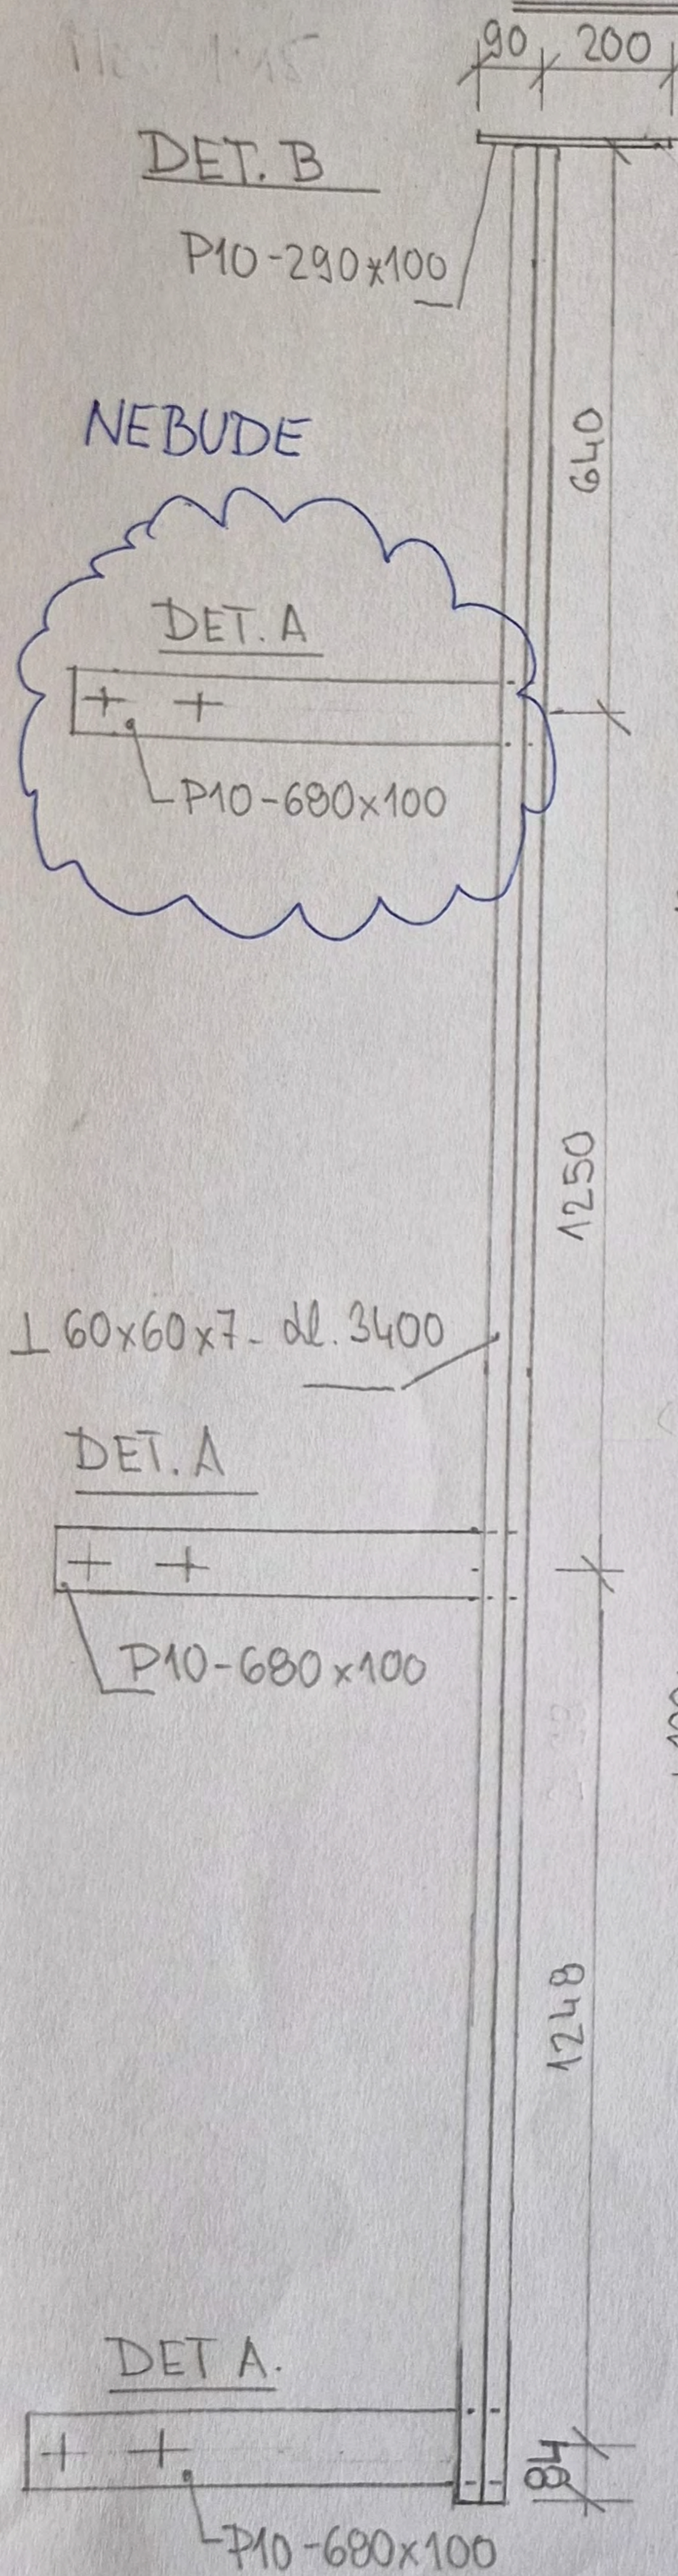

# ZAMEČNICKÝ VÝROBEK měř. 1:15

VÝPIS MATERIÁLU:

2 ks - P10-680x100

1ks - L 60x60x7, délka 3400mm

1ks - P10-290x100