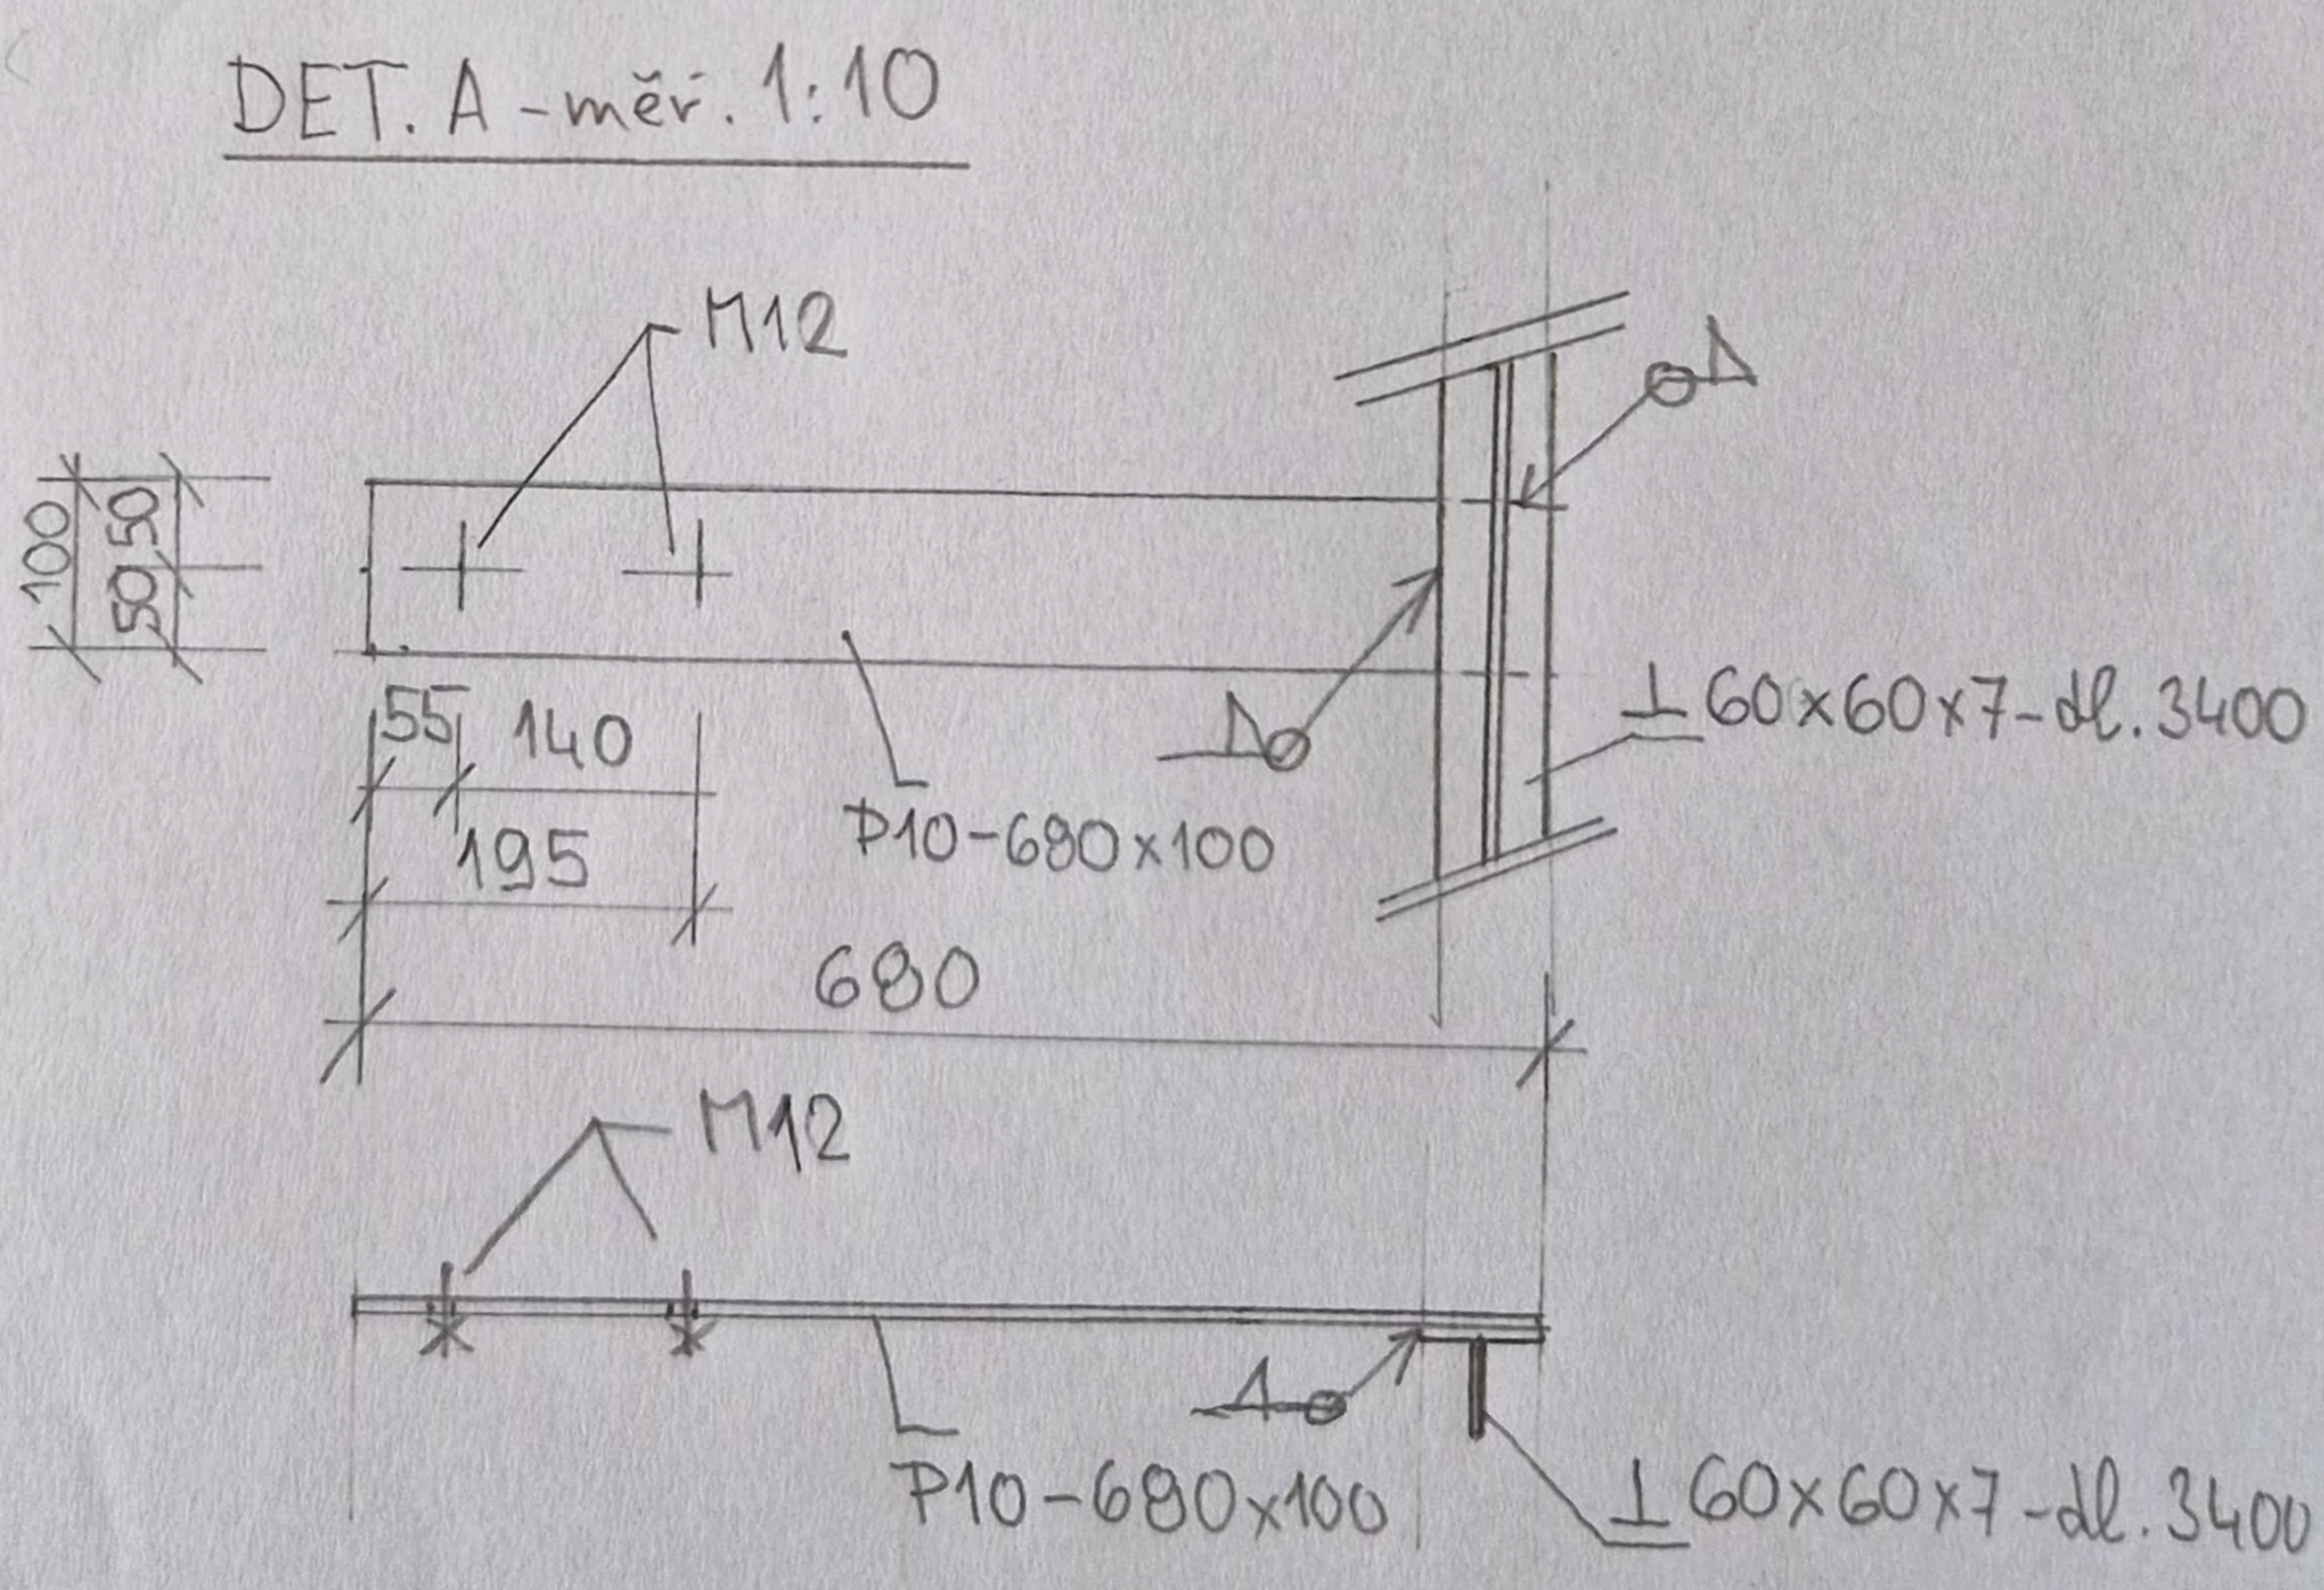

# ZAMEČNICKÝ VÝROBEK měř. 1:15

VÝPIS MATERIÁLU:

2 ks - P10-680x100

1ks - L 60x60x7, délka 3400mm

1ks - P10-290x100