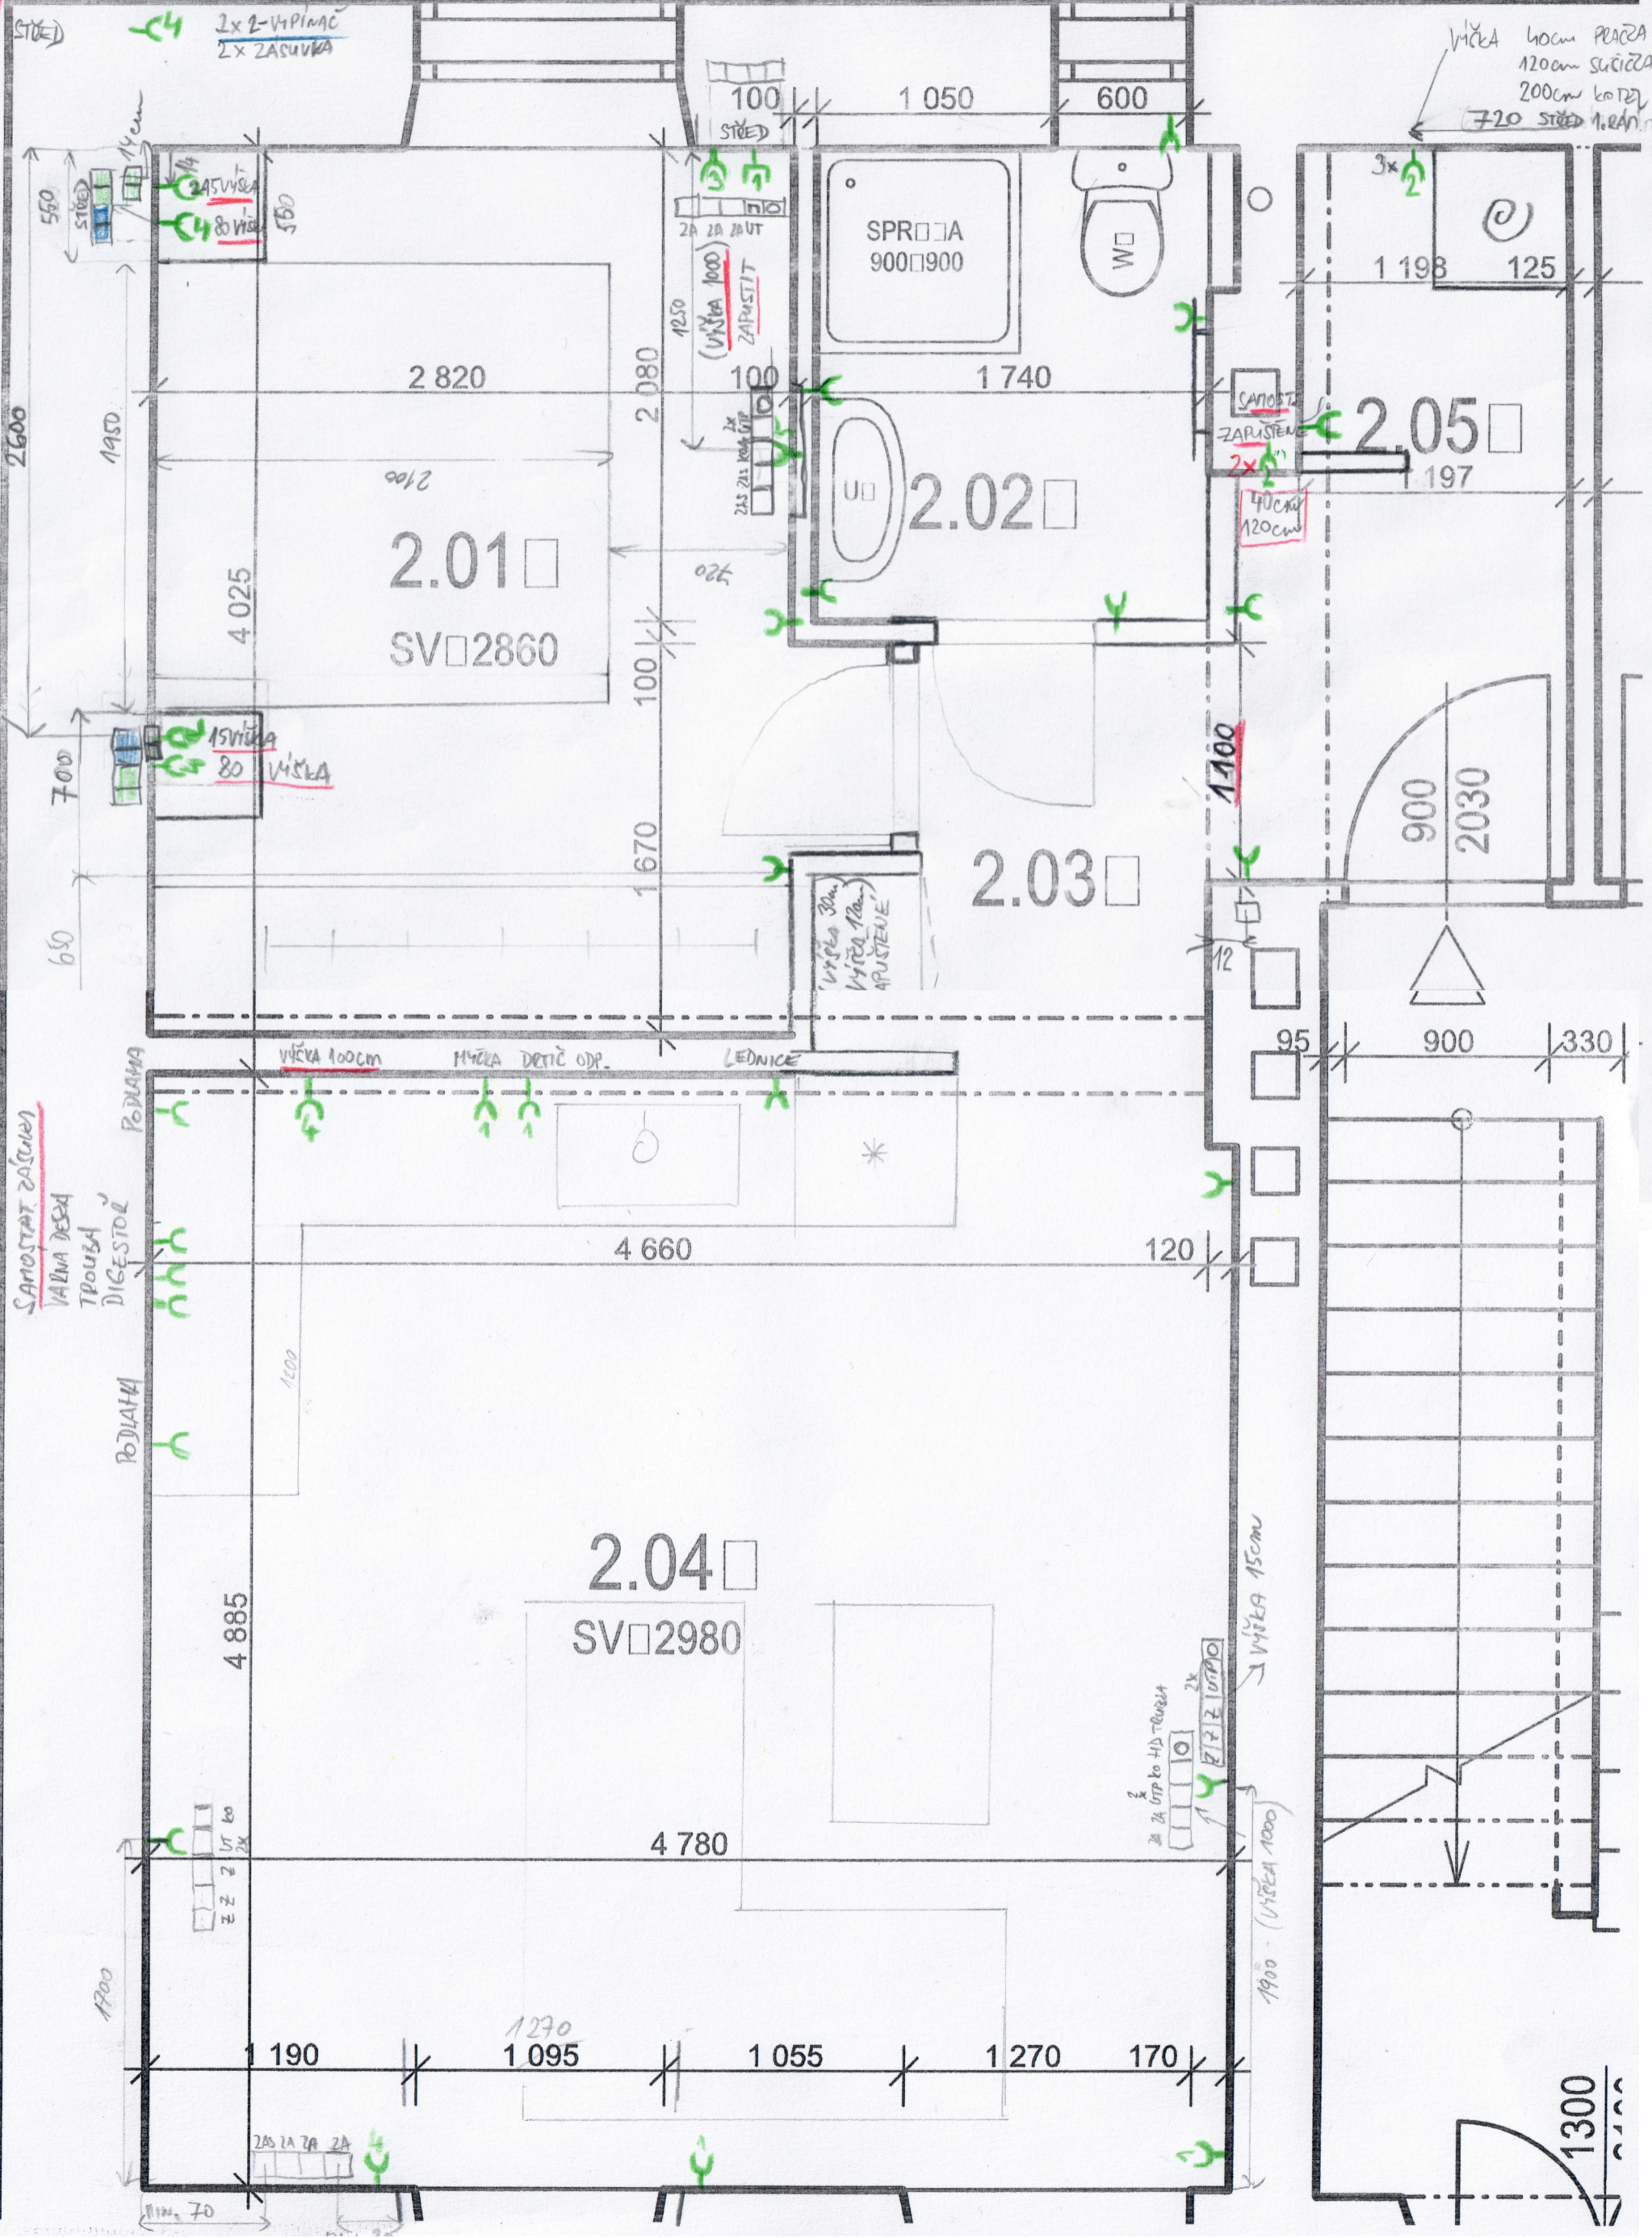

VÝŠKA 15cm  
VÝŠKA 80cm

SAMOŠTAT ZÁŠUVKA

SAMOŠTAT ZÁŠUVKA  
VÝŠKA 15cm  
TRUBA  
DIGESTOR

PODIANA

PODIANA

VÝŠKA 100cm

MÝČKA DETIČ ODP.

LEDNICE

REF  
VÝŠKA 15cm

VÝŠKA 15cm

VÝŠKA 100cm

VÝŠKA 40cm PRÁČA  
120cm SUŠIČKA  
200cm KOTLOV  
720 STĚD N. E. A. N.

2x 2x 2x 2x

70

1300