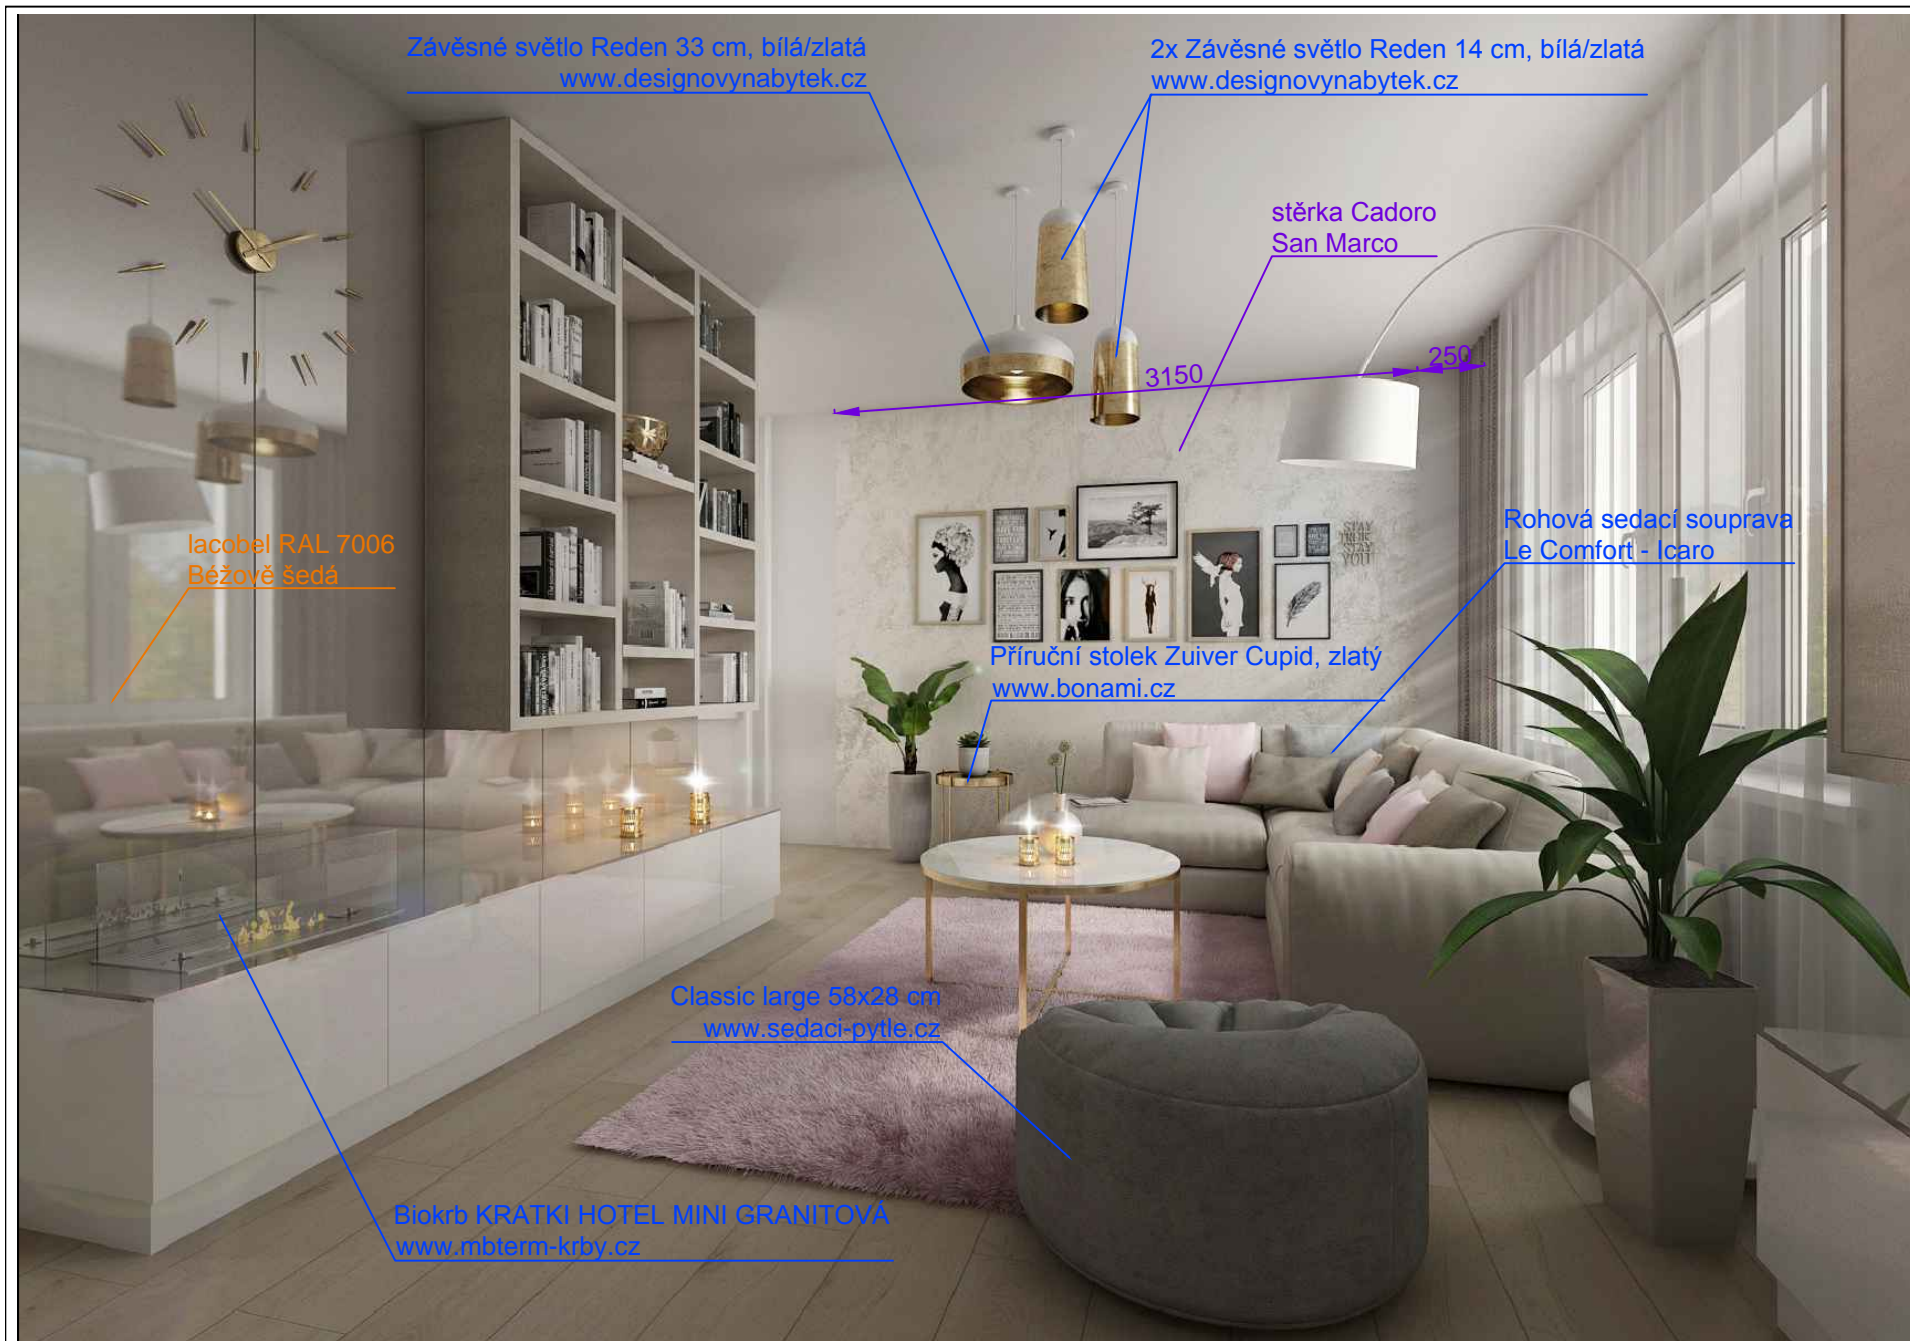

Závěsné světlo Reden 33 cm, bílá/zlatá
www.designovynabytek.cz

2x Závěsné světlo Reden 14 cm, bílá/zlatá
www.designovynabytek.cz

stěrka Cadoro
San Marco

3150

250

Iacobel RAL 7006
Béžově šedá

Rohová sedací souprava
Le Comfort - Icaro

Příruční stůlek Zuiver Cupid, zlatý
www.bonami.cz

Classic large 58x28 cm
www.sedaci-pytle.cz

Biokrb KRÁTKI HOTEL MINI GRANITOVÁ
www.mbtorn-krby.cz

ATAK
DESIGN

DŮLEŽITÉ: jde pouze o zakres přibližných základních rozměrů do vizualizací. Neslouží jako výrobní dokumentace! Před výrobou nutno přesně zaměřit a rozměry v návaznosti na to upravit a to tak, aby byla zachována funkce a účel.

Zákazníkovi důrazně doporučujeme materiály, výmalby, tapety, textil a pod. fyzicky shlédnout na vzorcích.