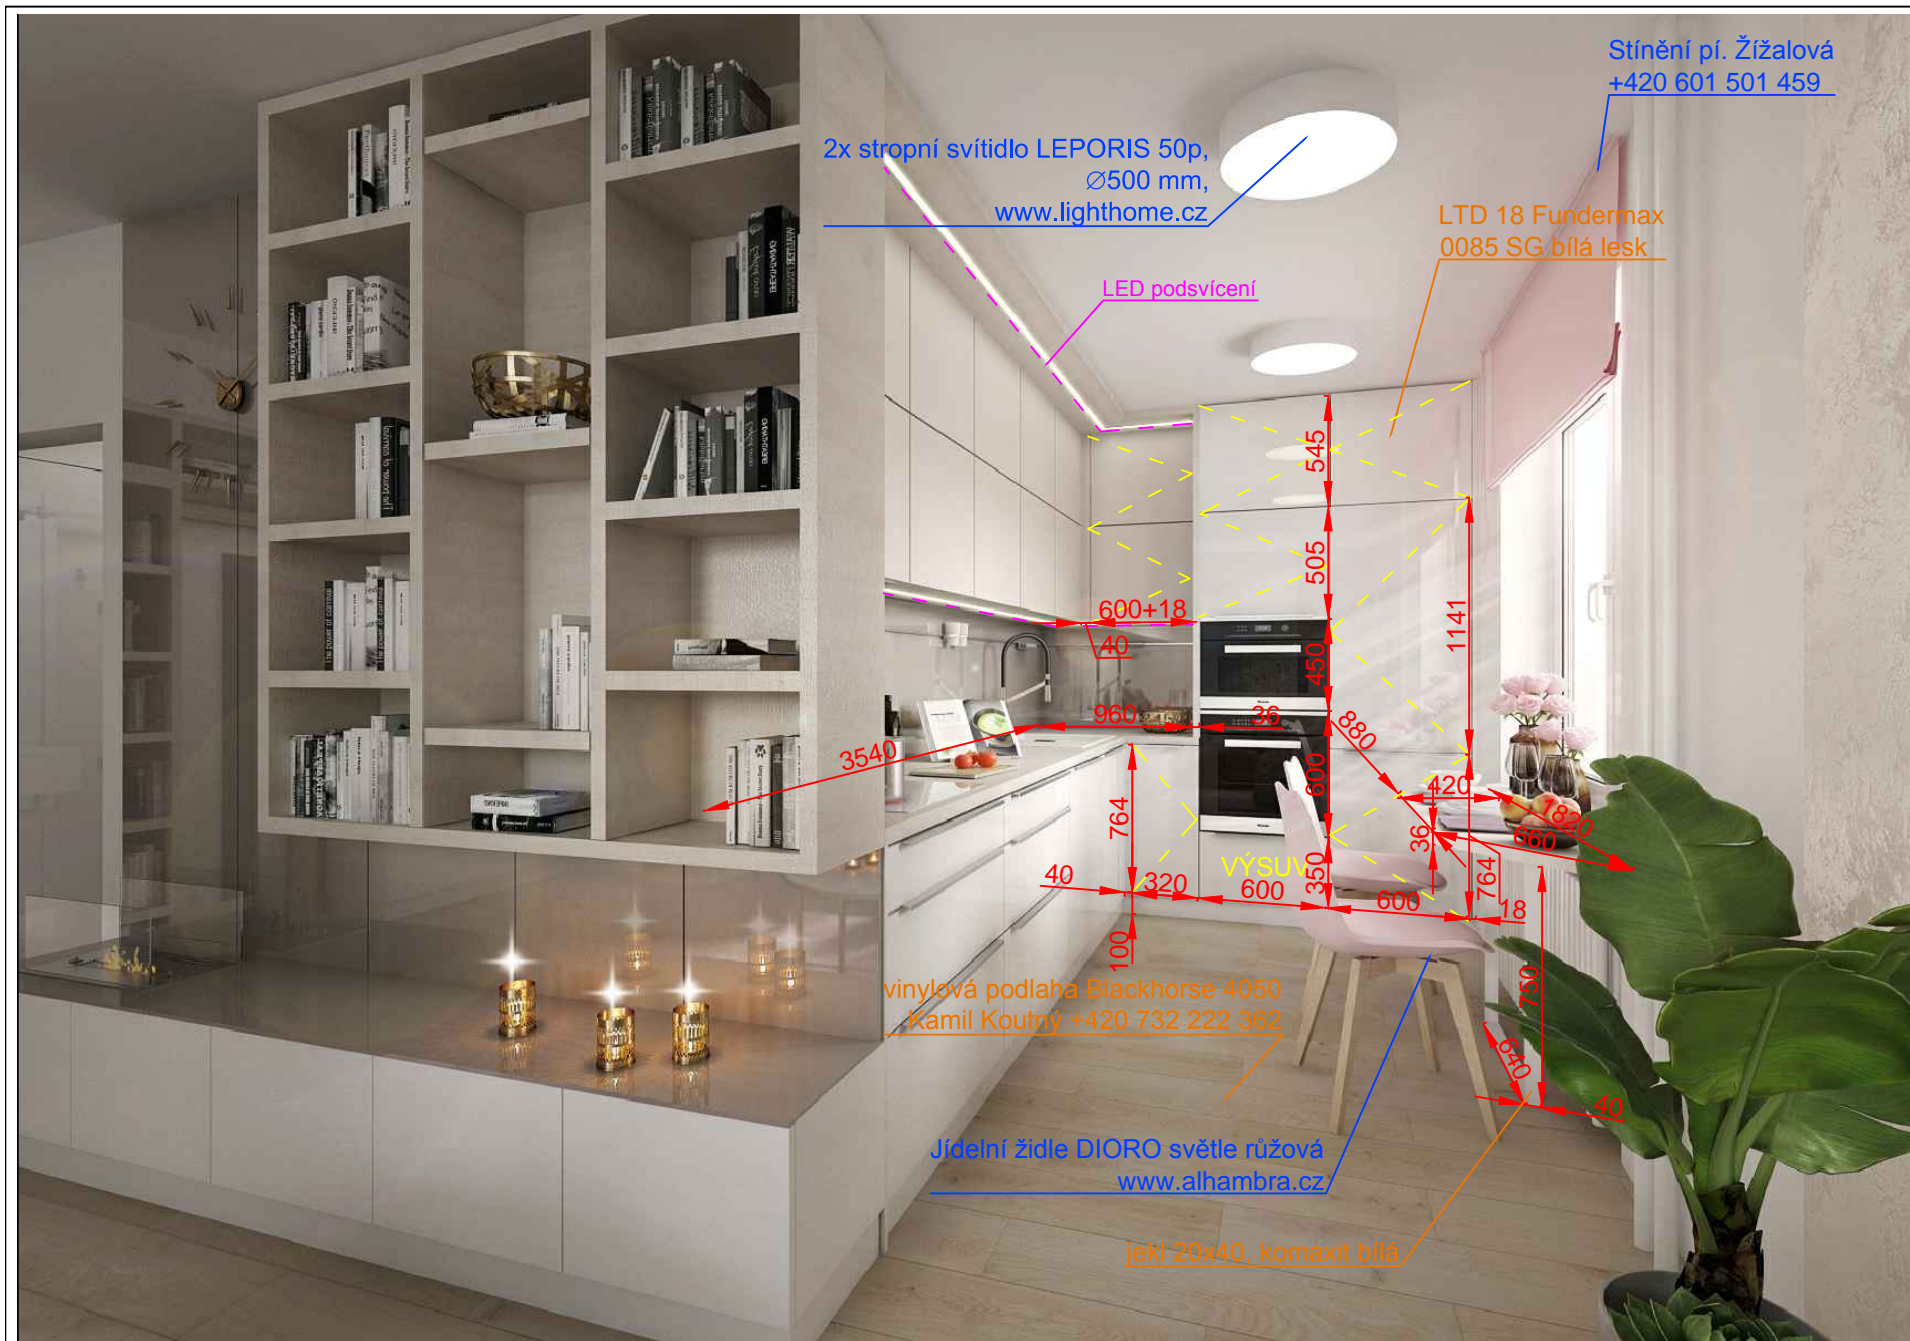

Stínění pí. Žižalová
+420 601 501 459

2x stropní svítidlo LEPORIS 50p,
Ø500 mm,
www.lighthouse.cz

LTD 18 Fundermax
0085 SG bílá lesk

LED podsvícení

600+18
40
960
3540

545
505
450
880
1141
600
36
420
36
600
350
764
18
750
640
40

vinylová podlaha Blackhorse 4050
Kamil Koutný +420 732 222 362

Jídelní židle DIORO světle růžová
www.alhambra.cz

jeří 29x40, komaxit bílá

DŮLEŽITÉ: jde pouze o zakres přibližných základních rozměrů do vizualizací. Neslouží jako výrobní dokumentace! Před výrobou nutno přesně zaměřit a rozměry v návaznosti na to upravit a to tak, aby byla zachována funkce a účel.

Zákazníkovi důrazně doporučujeme materiály, v ýmalby, tapety, textil a pod. fyzicky shlédnout na vzorcích.