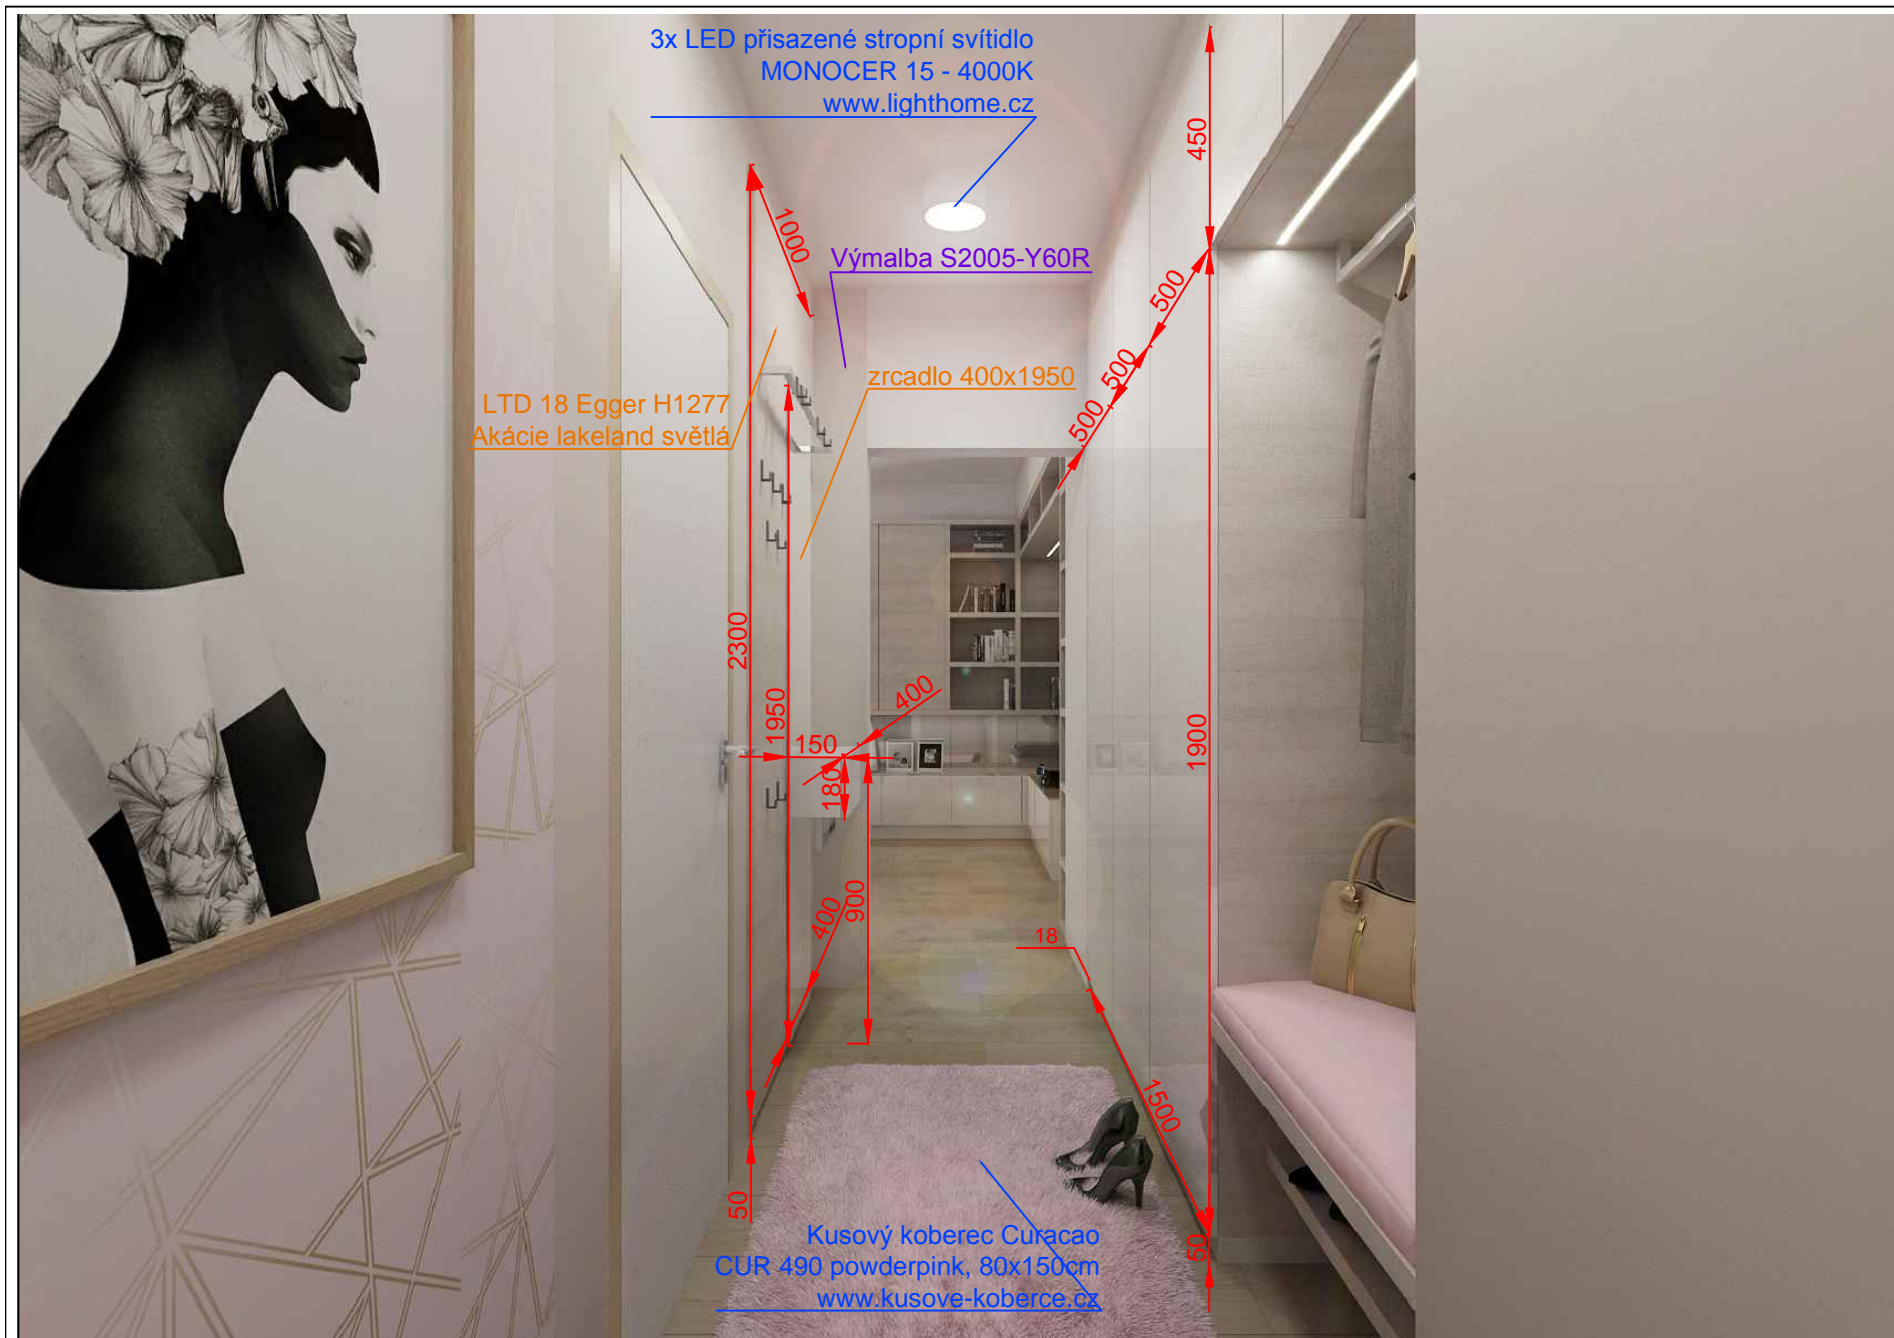

ATAK
DESIGN

DŮLEŽITÉ: jde pouze o zakres přibližných základních rozměrů do vizualizací. Neslouží jako výrobní dokumentace! Před výrobou nutno přesně zaměřit a rozměry v návaznosti na to upravit a to tak, aby byla zachována funkce a účel.

Zákazníkovi důrazně doporučujeme materiály, výmalby, tapety, textil a pod. fyzicky shlédnout na vzorcích.