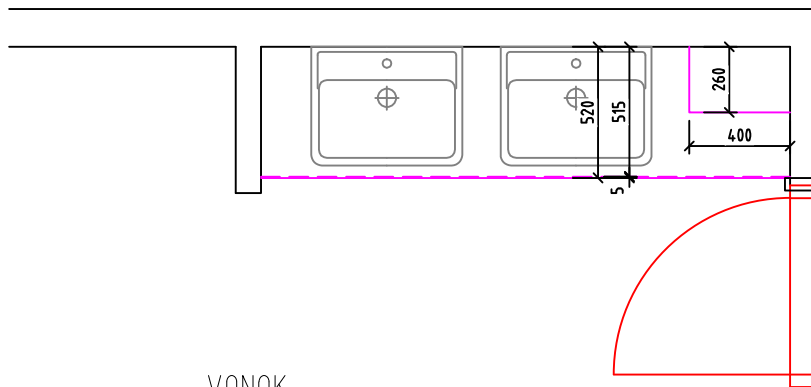

# KÚPEĽŇA

POZOR! - ROZMERY ORIENTAČNE - "TREBA PODĽA ZAMERANIA"  
 Farba: z firmy jafholz, DTD laminovaná, Dub Sunset K5574IR

UCHÝTKY NA SKRINKE - farba čierna matná

VONOK

VNÚTRO