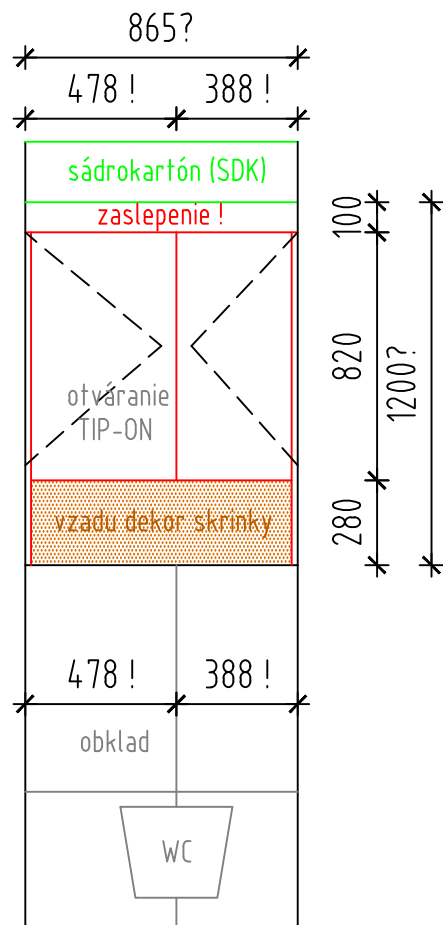

WC - SKRINKA HORNÁ

KOMPLET CELÁ SKRINKA (AJ ZADNÁ STENA+BOKY)

POZOR! - ROZMERY ORIENTAČNE - "TREBA PODĽA ZAMERANIA"

Farba: z firmy jafholz, DTD laminovaná, Dub Sunset K5574IR

WC - VONOK

WC - VNÚTRO

REZ