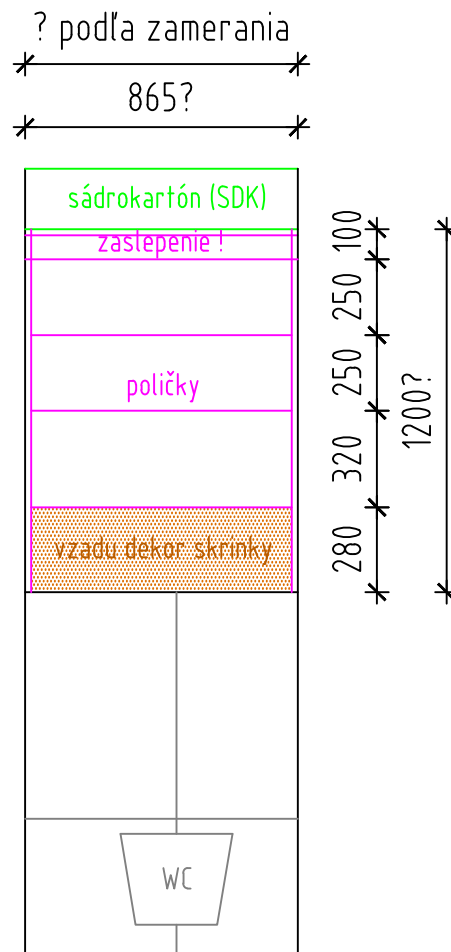

WC - SKRINKA HORNÁ

KOMPLET CELÁ SKRINKA (AJ ZADNÁ STENA+BOKY)

POZOR! - ROZMERY ORIENTAČNE - "TREBA PODĽA ZAMERANIA"

Farba: z firmy jafholz, DTD laminovaná, Dub Sunset K5574IR

WC - VONOK

WC - VNÚTRO

REZ