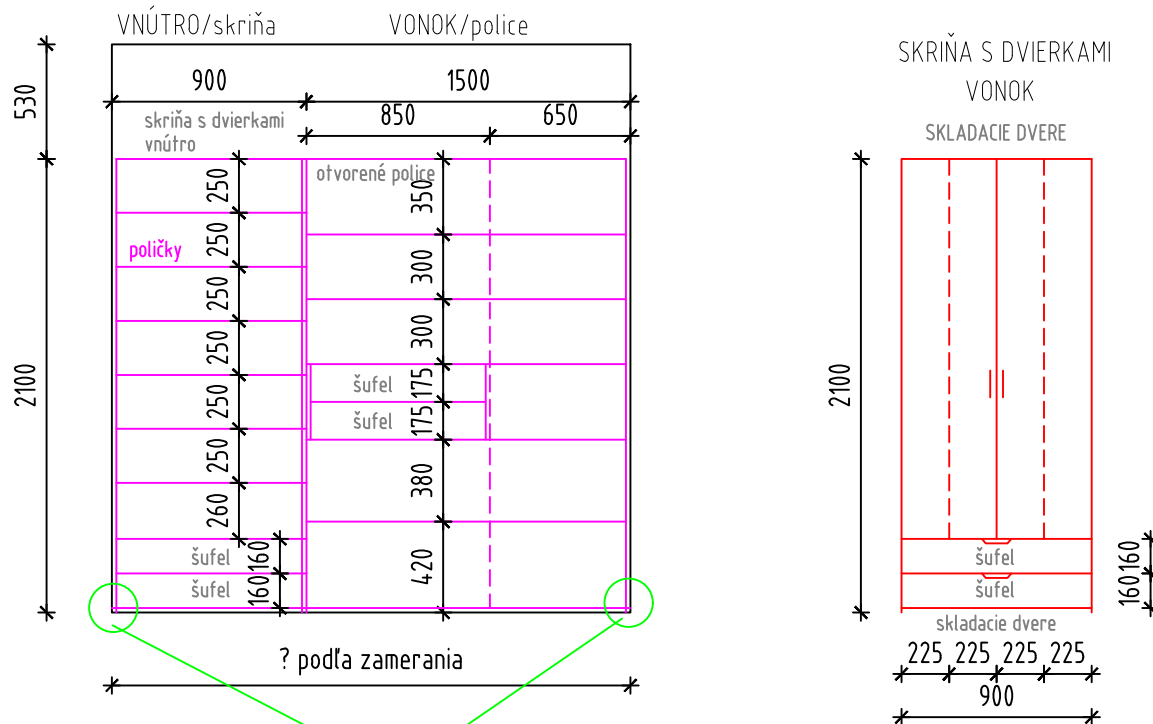

KUMBÁL-OTVORENÉ POLICE A SKRIŇA (SAMOSTATNE STOJACA-AJ ZADNÁ STENA+BOKY) POZOR! - ROZMERY ORIENTAČNE-"TREBA PODĽA ZAMERANIA"

Farba: biela matná

pozor! - sokel z obkladu výška 5cm, hr. asi 1 cm

POHĽAD A-A

pozor! - sokel z obkladu výška 5cm, hr. asi 1 cm