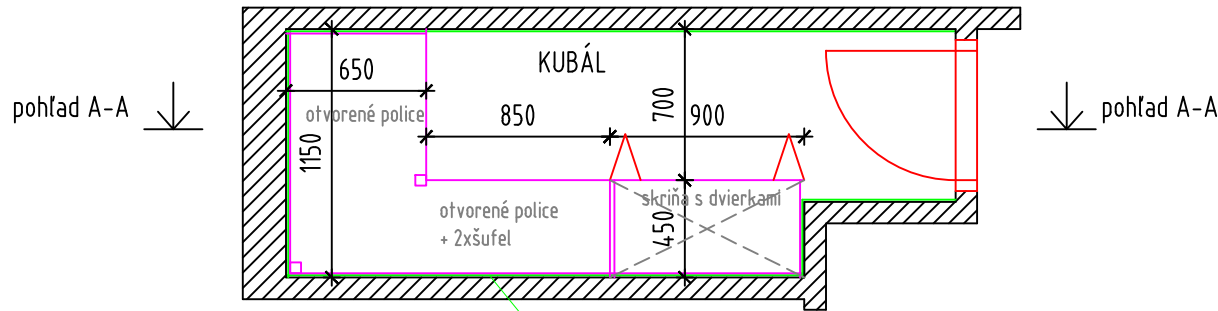

KUMBÁL-OTVORENÉ POLICE A SKRIŇA (SAMOSTATNE STOJACA-AJ ZADNÁ STENA+BOKY) POZOR! - ROZMERY ORIENTAČNE-"TREBA PODĽA ZAMERANIA"

Farba: biela matná

pozor! - sokel z obkladu výška 5cm, hr. asi 1 cm

POHĽAD A-A

pozor! - sokel z obkladu výška 5cm, hr. asi 1 cm