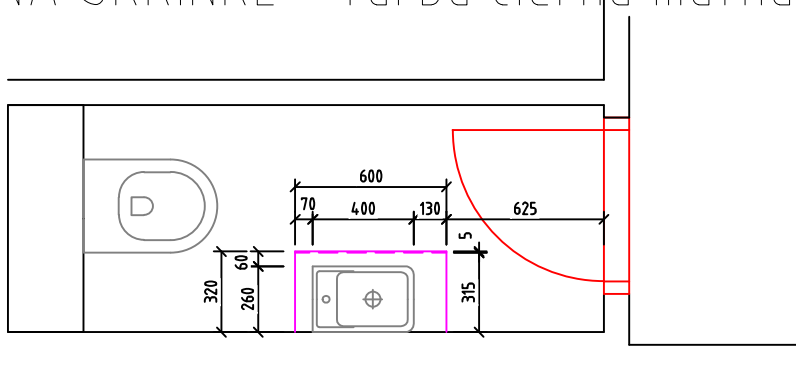

WC-skrinka pod umývadlom

Farba: z firmy jafholz, DTD laminovaná, Dub Sunset K5574IR

UCHÝTKY NA SKRINKE - farba čierna matná

VONOK

VNÚTRO