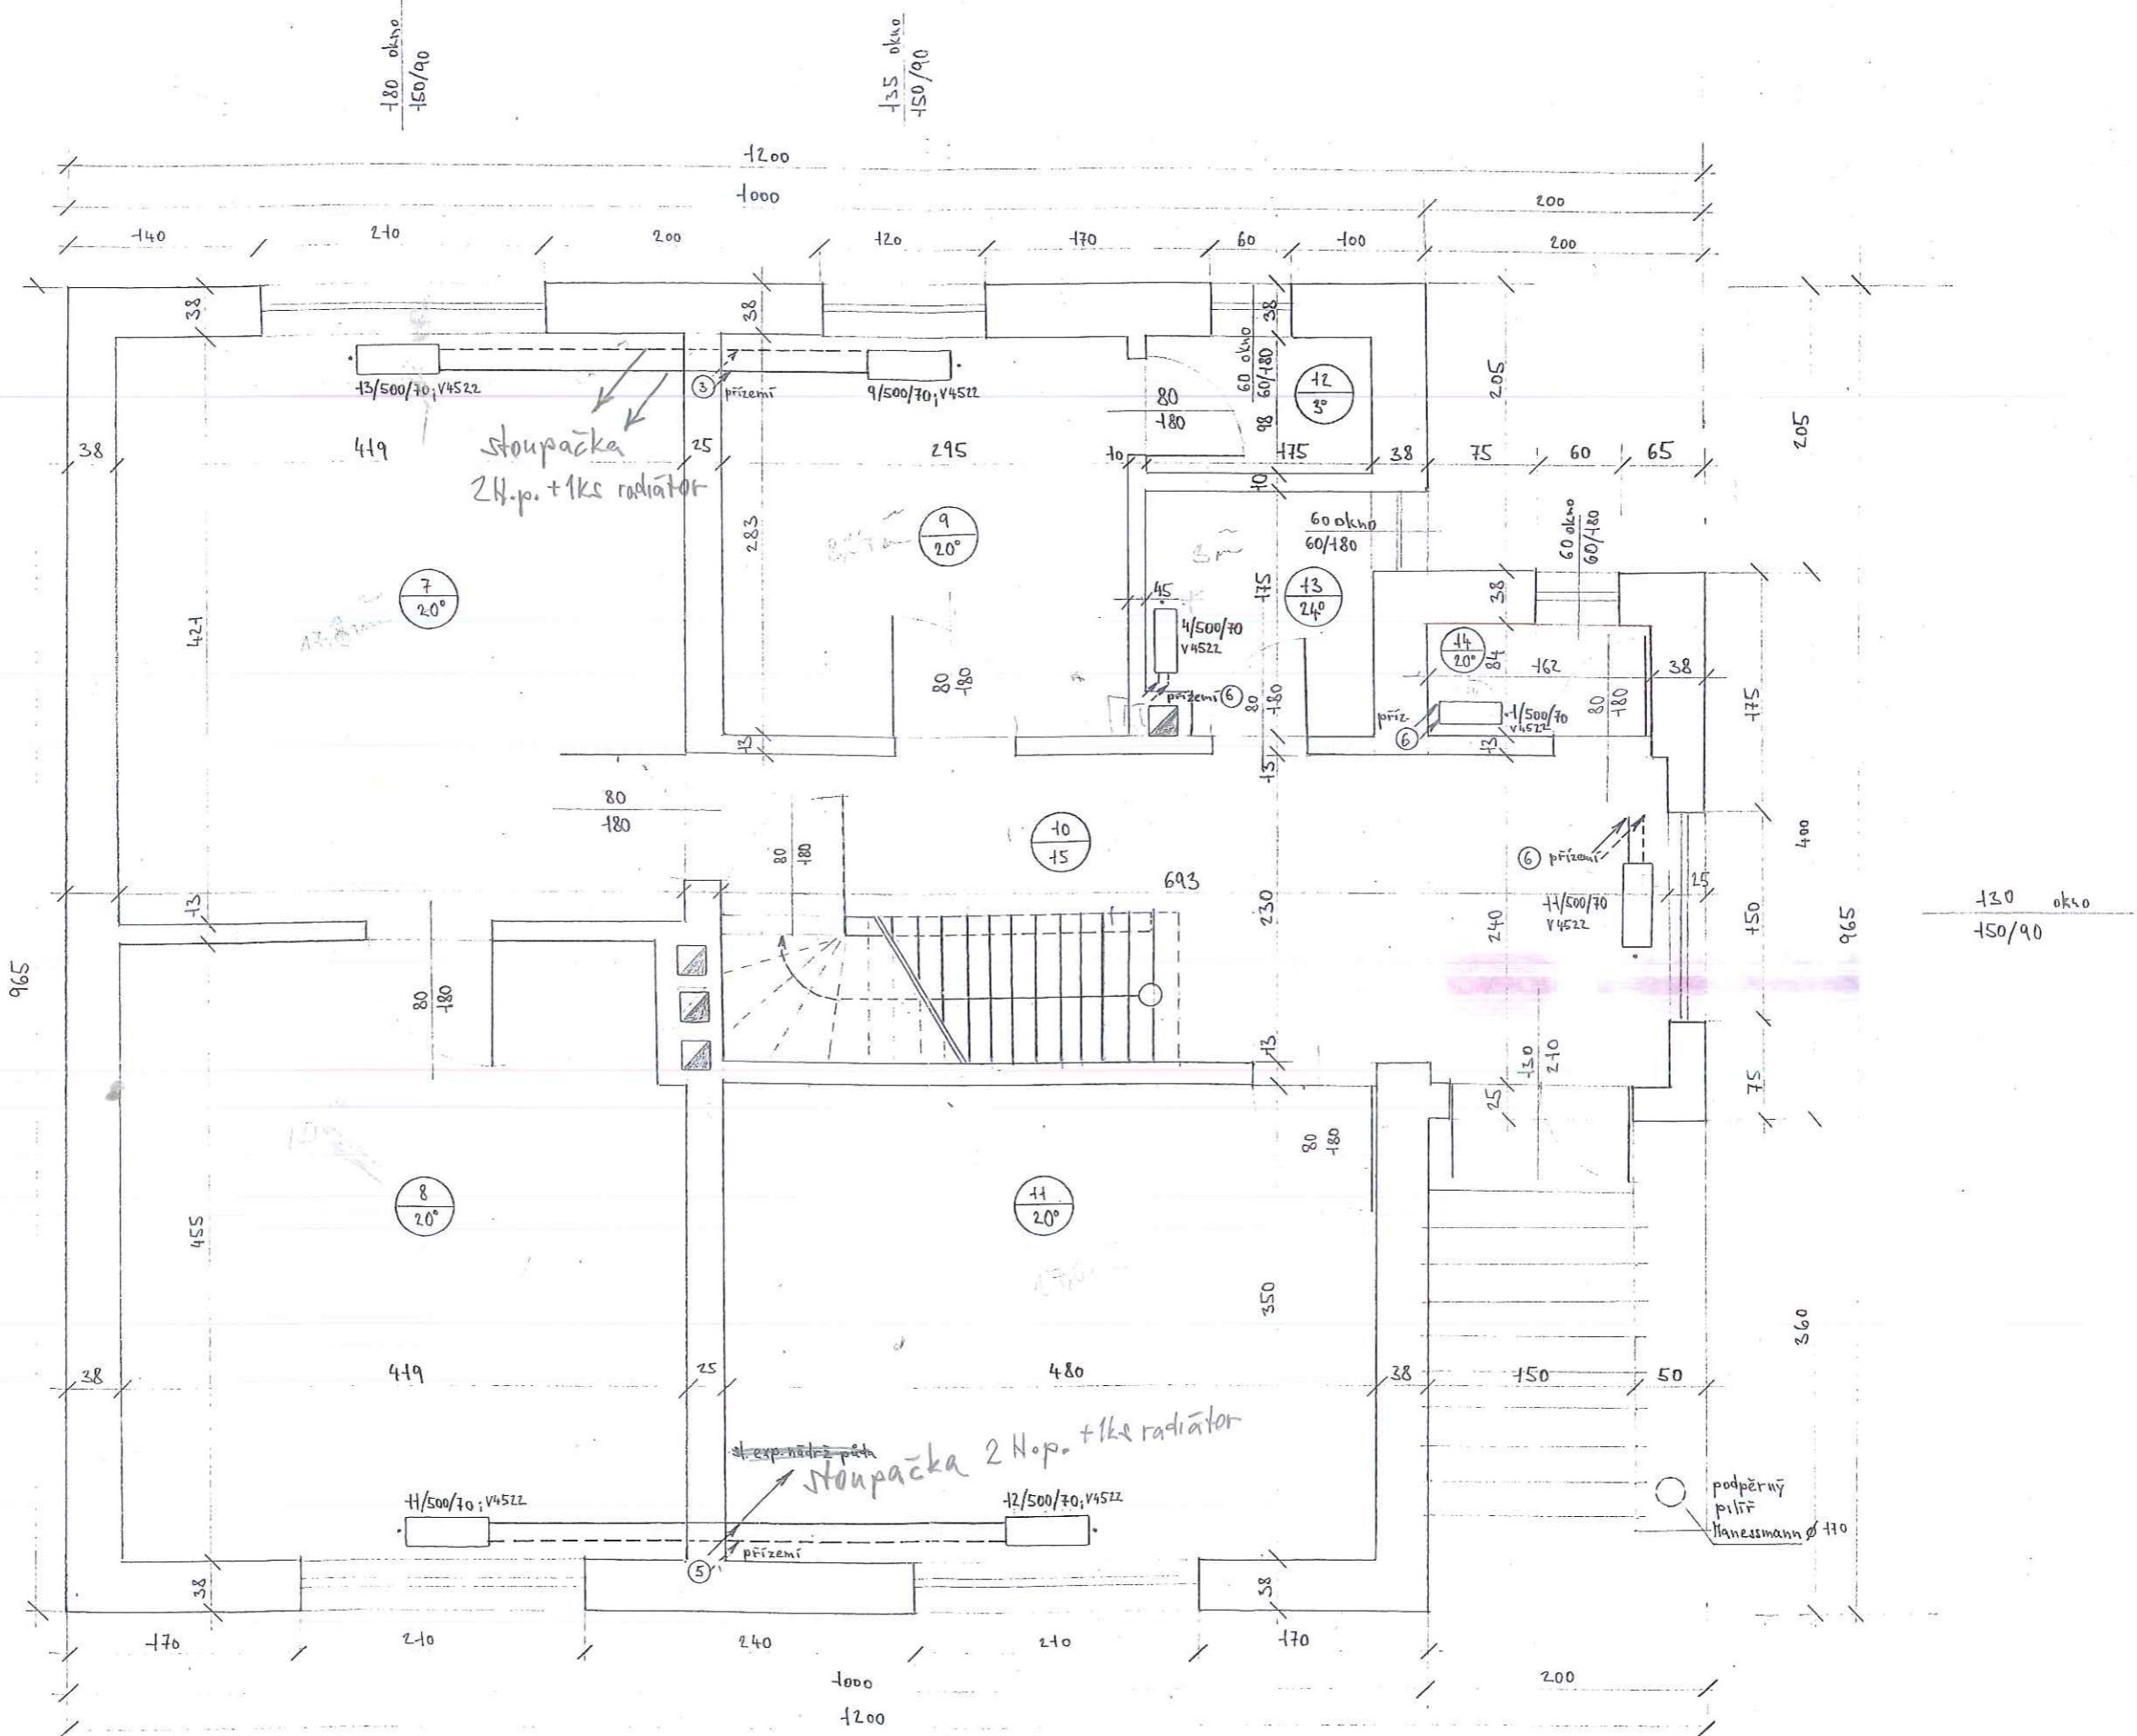

- LEGENDA:
- 7. Obývací pokoj
  - 8. Ložnice
  - 9. Kuchyň
  - 10. Chodba
  - 11. Pokoj
  - 12. Spíž
  - 13. Koupelna
  - 14. WC
- Konstr. výška = 295cm  
Světla výška = 260cm

Mětan Šabla TD 2	1. N.p.		výkres 2	1:50
	Rod. domek	T3		