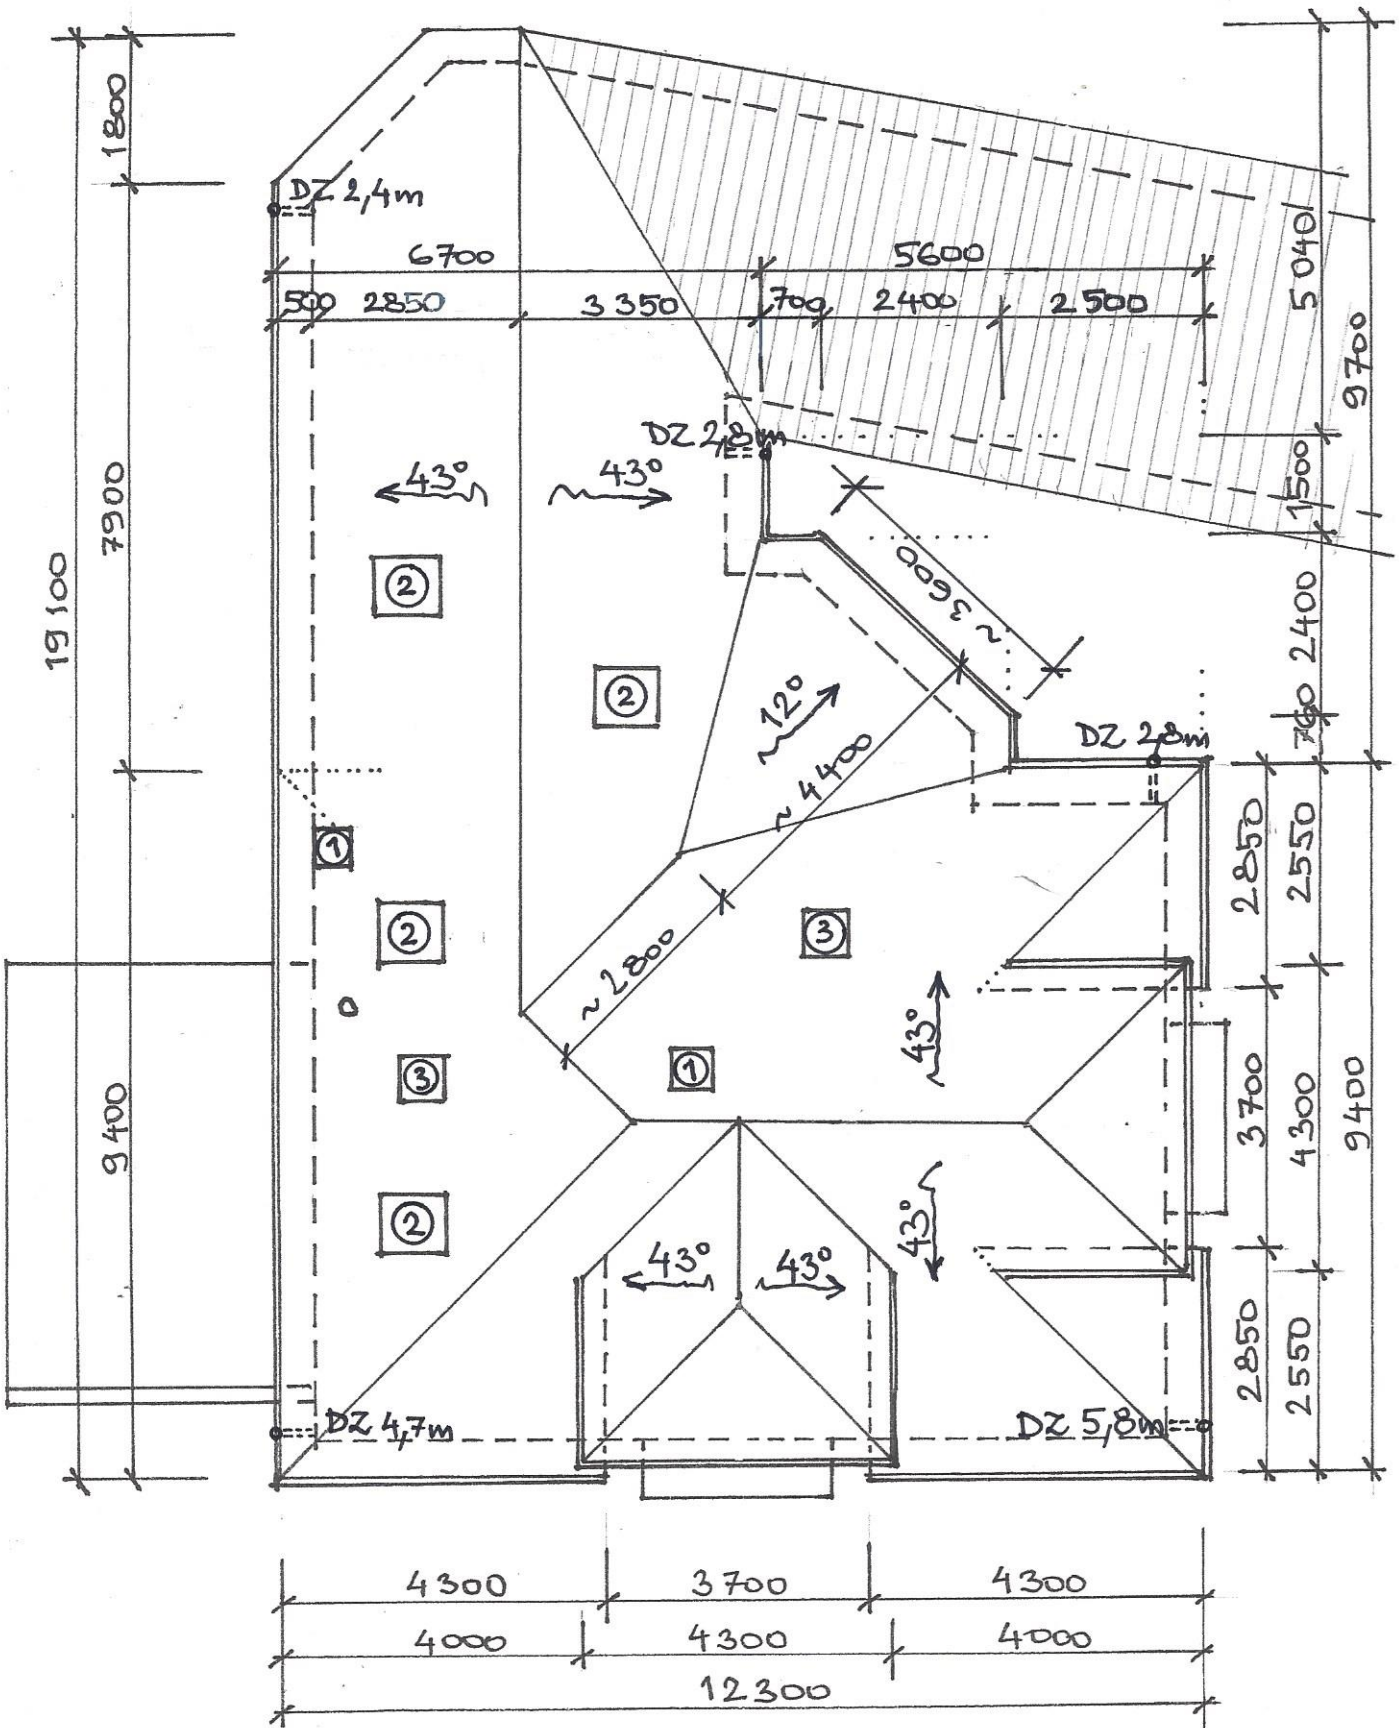

# Pôdorys strechy RD Malachov M 1:100

- ① KOMÍN 500/500
- ② STREŠNÉ OKNO 780/1180
- ③ STREŠNÉ OKNO 560/780

Barköcsi, jún 2019