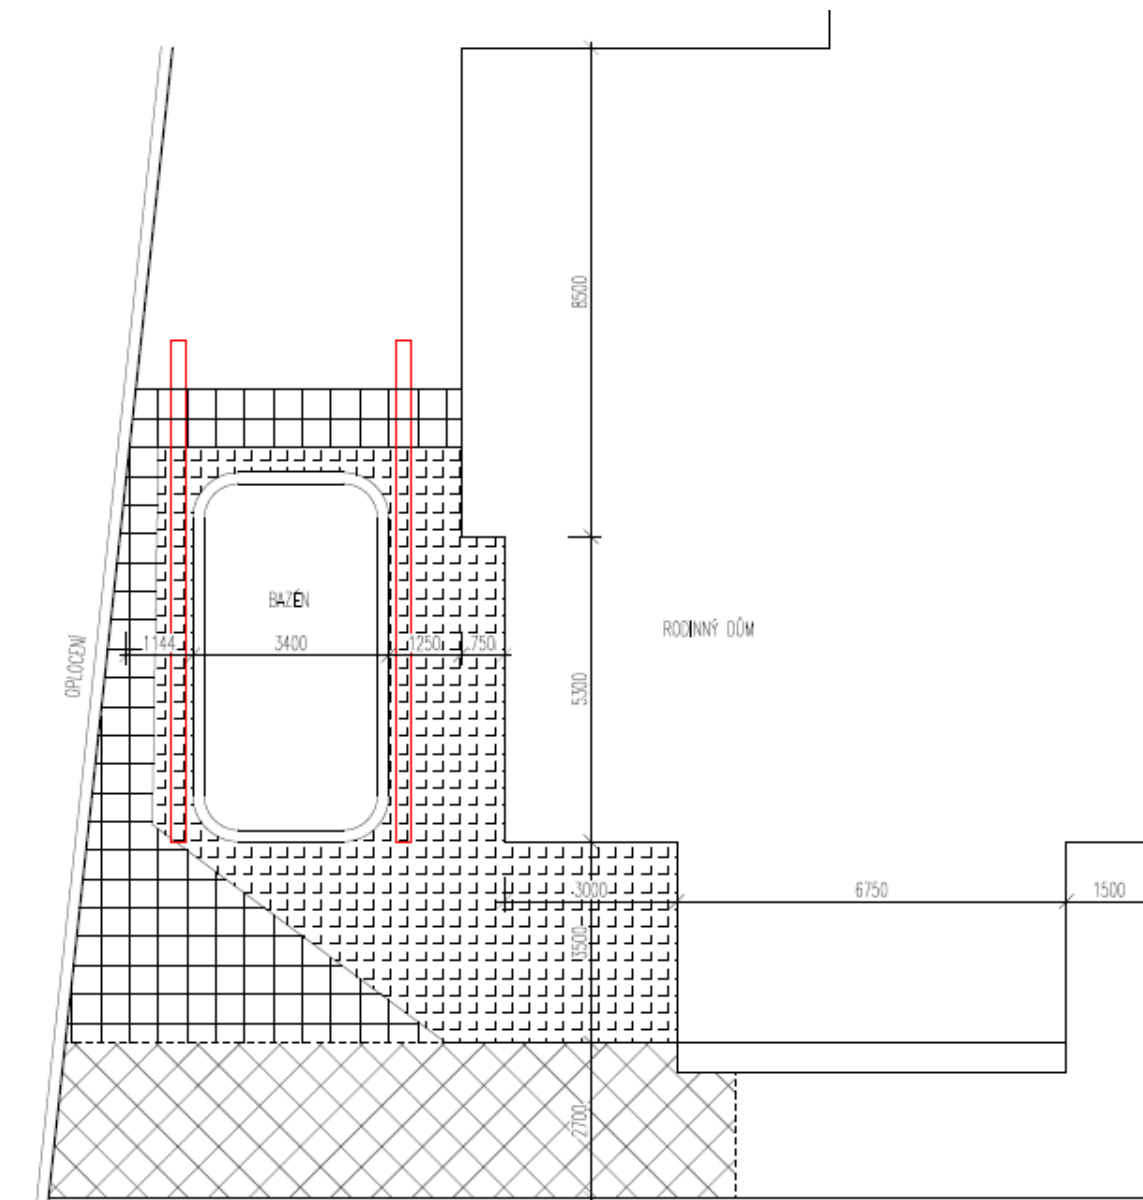

Internal Use Only

OPĚRNÁ ZDÍKA

LEGENDA

STÁVAJÍCÍ DLAŽBA NA BET. DESCE - VYBOURAT - 42 m²

STÁVAJÍCÍ BET. DLAŽBA DO PÍSKU - VYBOURAT - 26 m²

STÁVAJÍCÍ BET. DLAŽBA DO PÍSKU - PŘELOŽENÍ + VÝŠKOVÁ ÚPRAVA

Oprava terasy RD Poříčí

U Vrby 331, Poříčí nad Sázavou

SITUACE - BOURÁNÍ

M 1:100

Oprava terasy RD Poříčí

U Vrby 331, Poříčí nad Sázavou

SITUACE – NOVÝ STAV

M 1:100