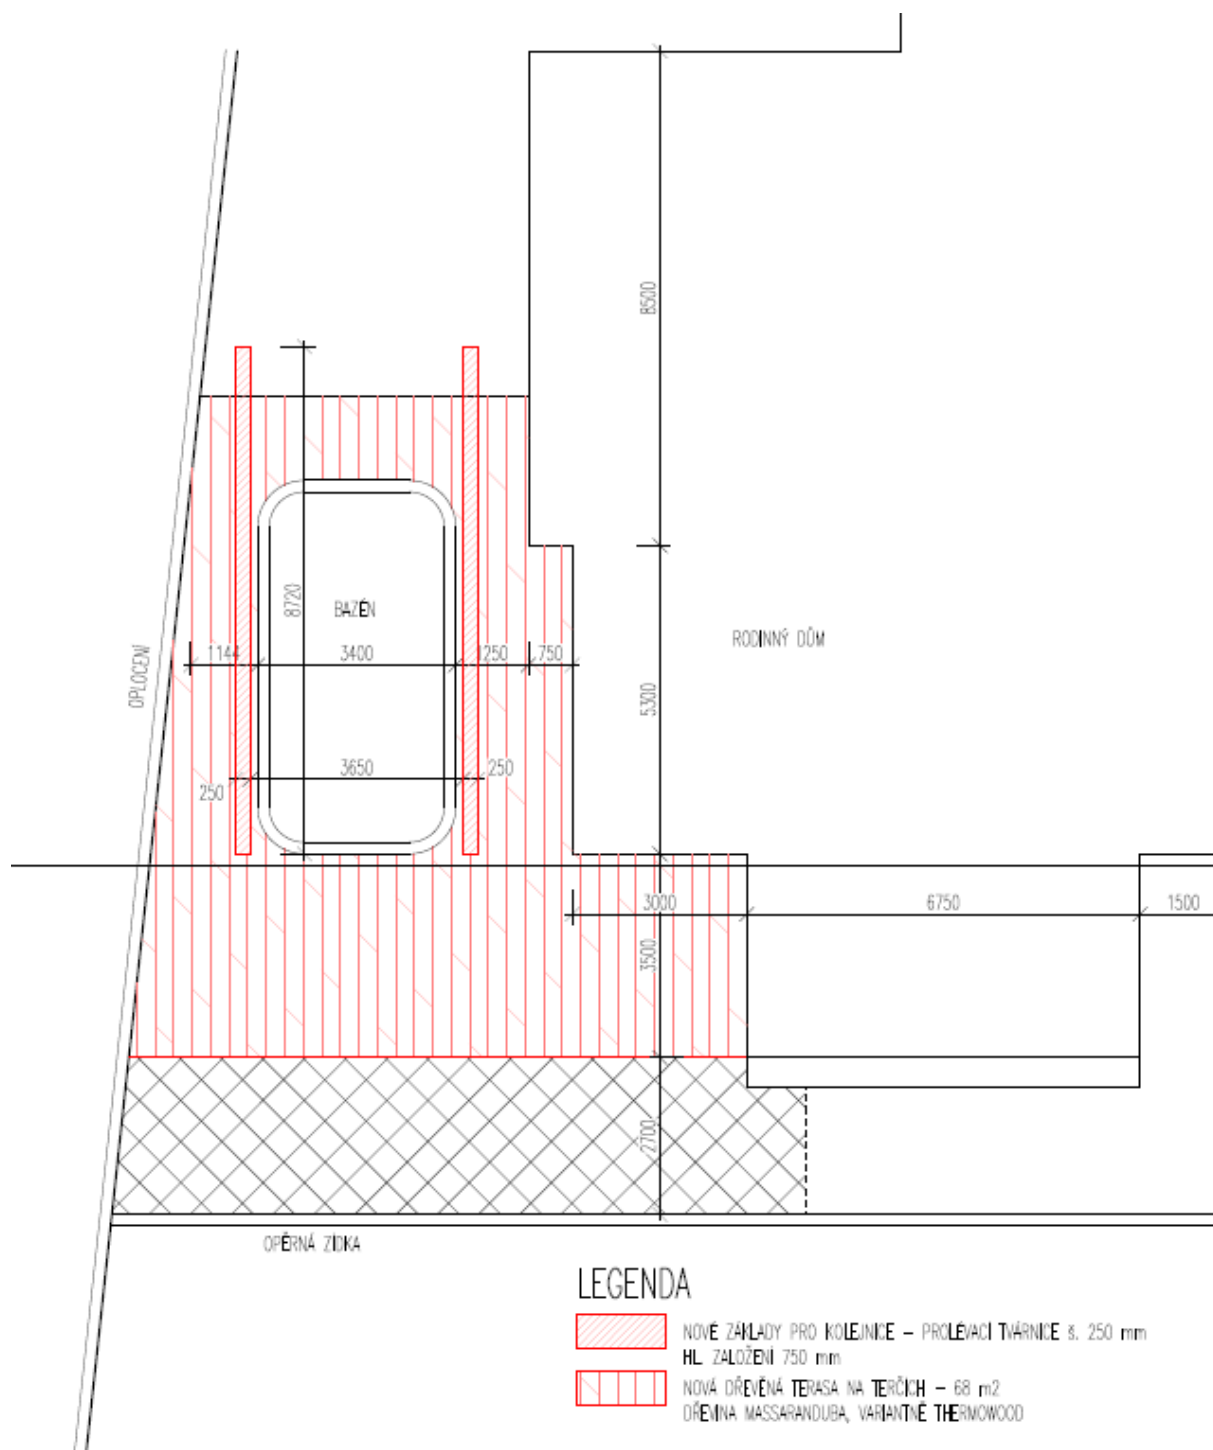

Internal Use Only

OPĚRNÁ ZDÍKA

LEGENDA

STÁVAJÍCÍ DLAŽBA NA BET. DESCE - VYBOURAT - 42 m²

STÁVAJÍCÍ BET. DLAŽBA DO PÍSKU - VYBOURAT - 26 m²

STÁVAJÍCÍ BET. DLAŽBA DO PÍSKU - PŘELOŽENÍ + VÝŠKOVÁ ÚPRAVA

Oprava terasy RD Poříčí

U Vrby 331, Poříčí nad Sázavou

SITUACE - BOURÁNÍ

M 1:100

Oprava terasy RD Poříčí

U Vrby 331, Poříčí nad Sázavou

SITUACE – NOVÝ STAV

M 1:100