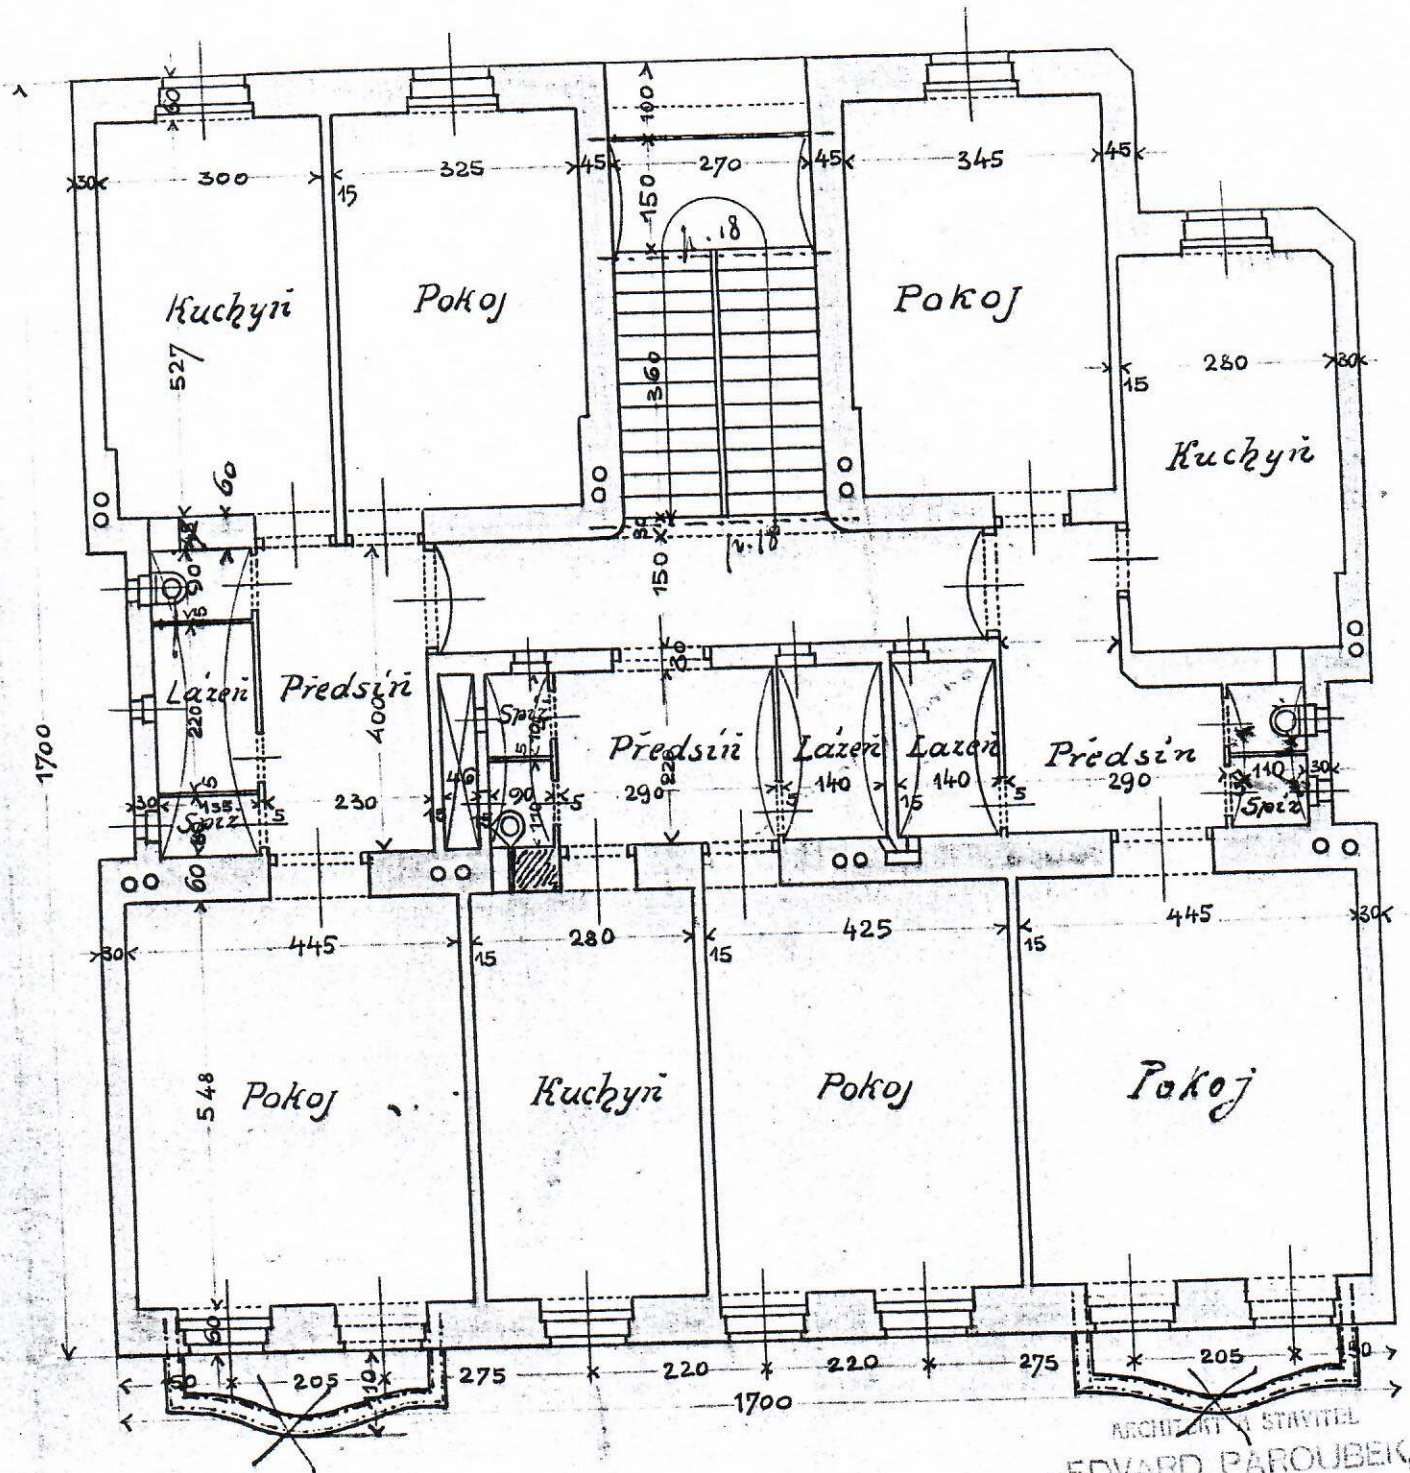

I. PATRU.

ARCHITEKT A STAVITEL

EDVARD PAROUBEK,
ZIZKOV 939.

Vošar Mottl Edvard Paroubek.