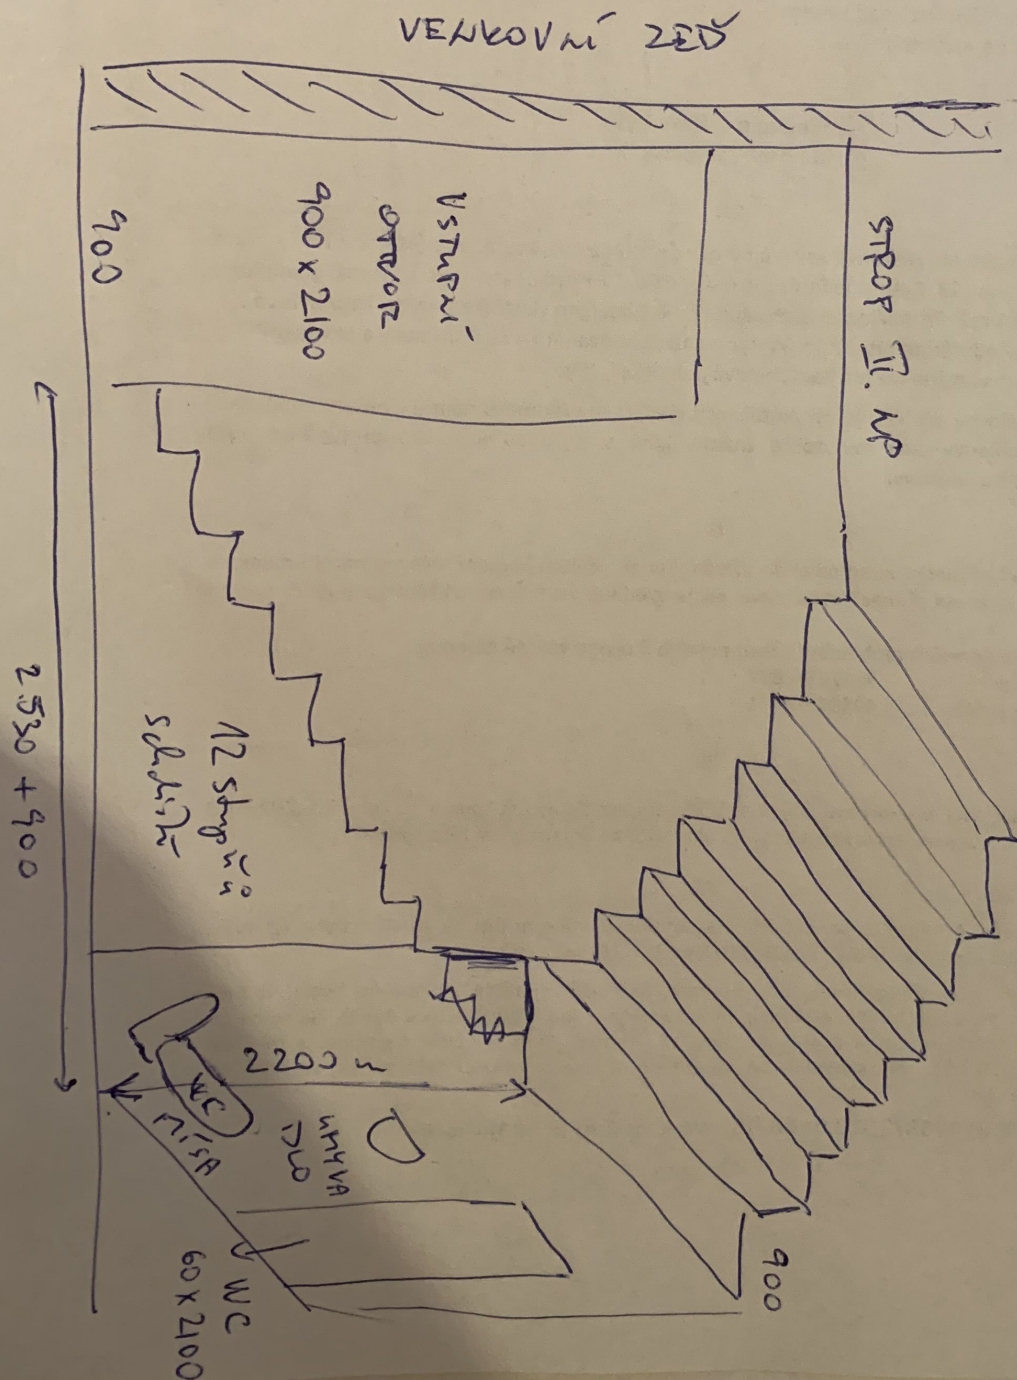

# SCHODIŠTĚ DO II. NP 2 přízemí

1. výška podesty 2200 mm
2. schodiště nemá stejný počet stupňů
3. pod schodištěm - uklebo WC

# POHLED ZESHORA

ROZMĚRY SCHODIŠTĚ

VIZ NÁSLEDNÍ SÍŤ SOUBORŮ

①

②

stejně jako i u schodiště  
z IIP a před, jiné rozměry