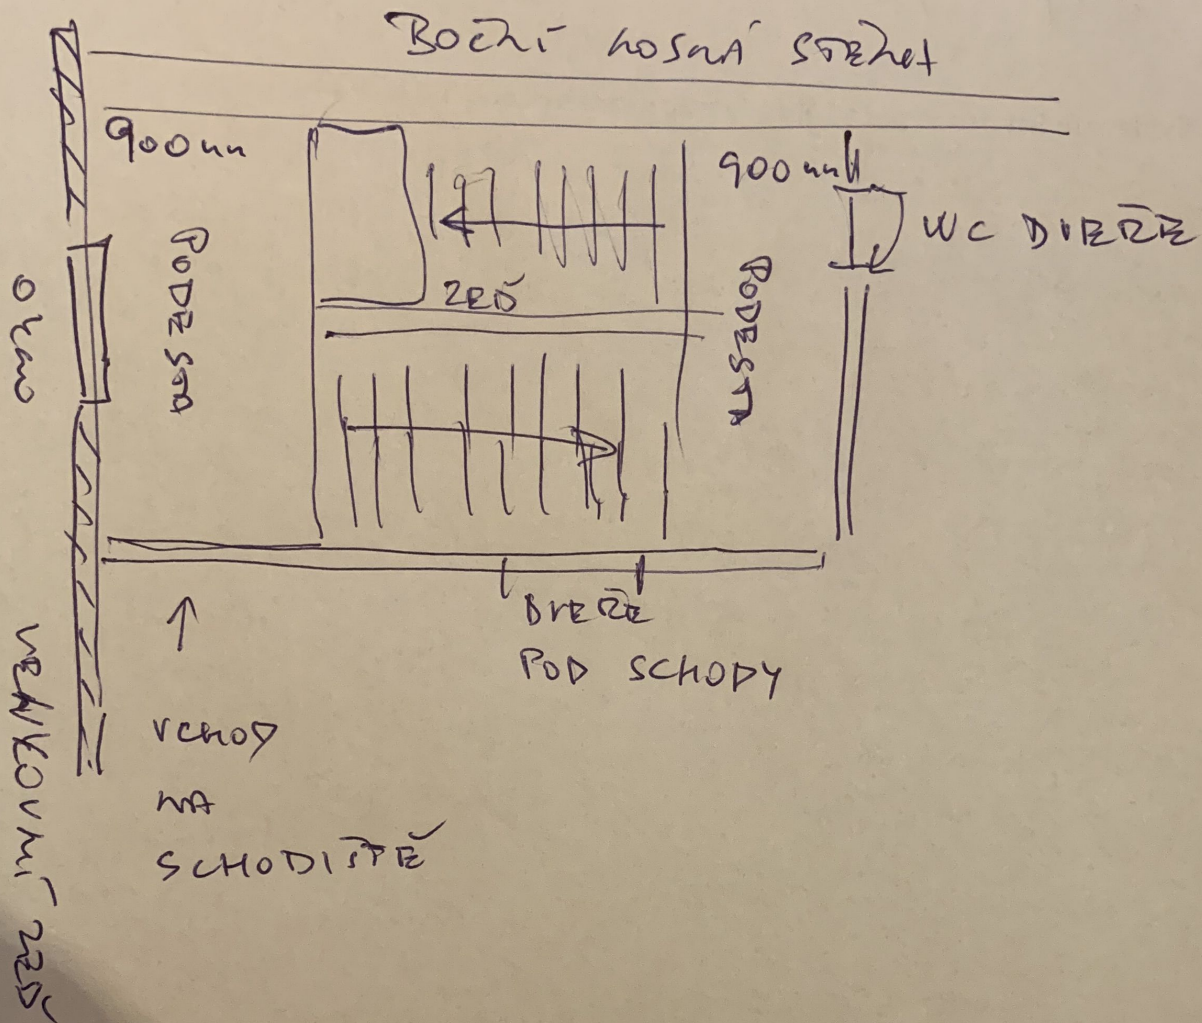

# SCHODIŠTĚ DO II. NP 2 přízemí

1. výška podesty 2200 mm
2. schodiště nemá stejný počet stupňů
3. pod schodištěm - uklebo WC

# POHLED ZESHORA

ROZMĚRY SCHODIŠTĚ

VIZ NÁSLEDNÍ SÍŤ SOUBORŮ

①

②

stejně jako i u schodiště  
z IIP a před, jiné rozměry