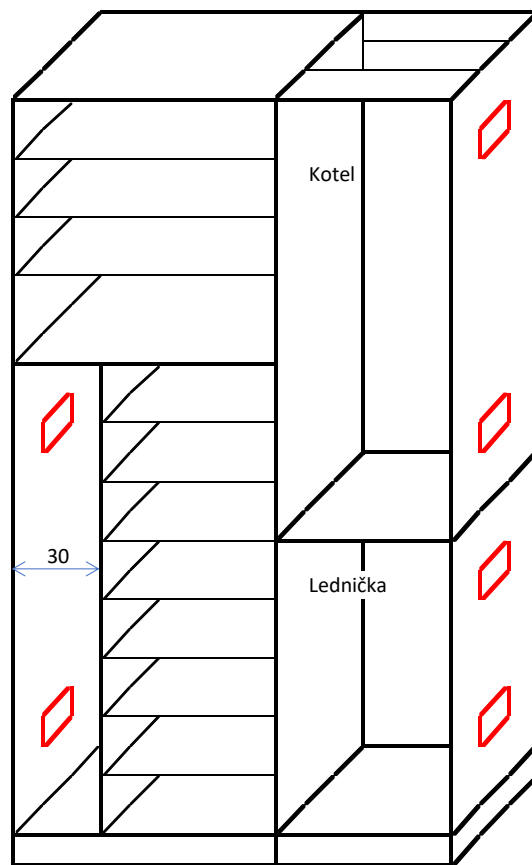

Skříňky - 4 ks

Vnitřní uspořádání

Rozměry v cm

Vnější rozměry

Na dvířkách je zámek

Al větrací mřížky

Provedení lamino javor