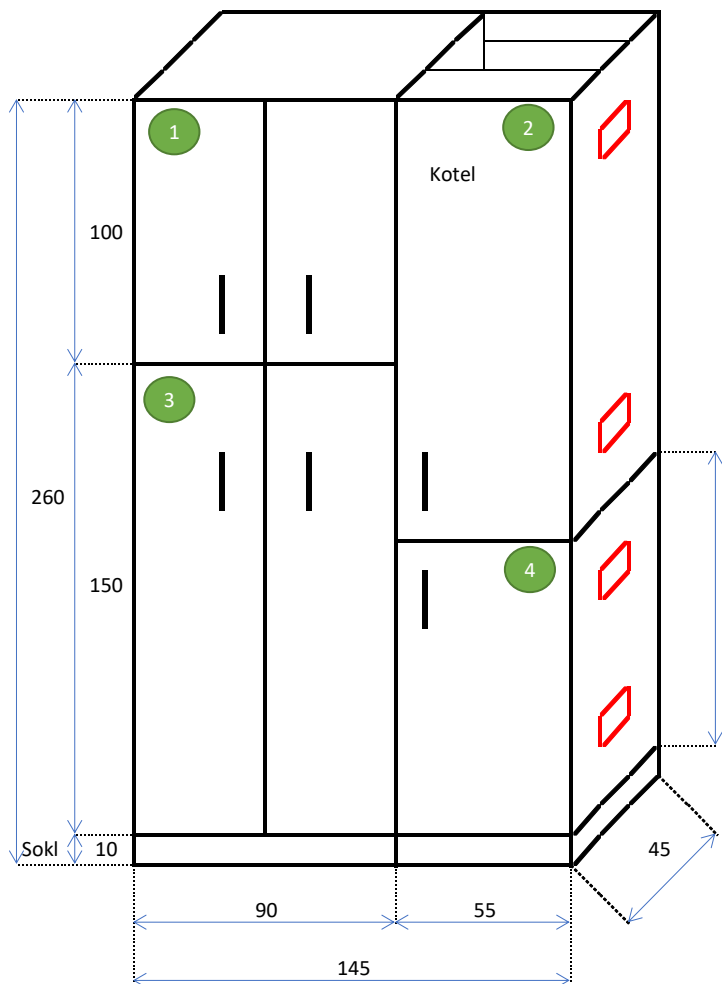

Skříňky - 4 ks

Vnitřní uspořádání

Rozměry v cm

Vnější rozměry

Na dvířkách je zámek

Al větrací mřížky

Provedení lamino javor