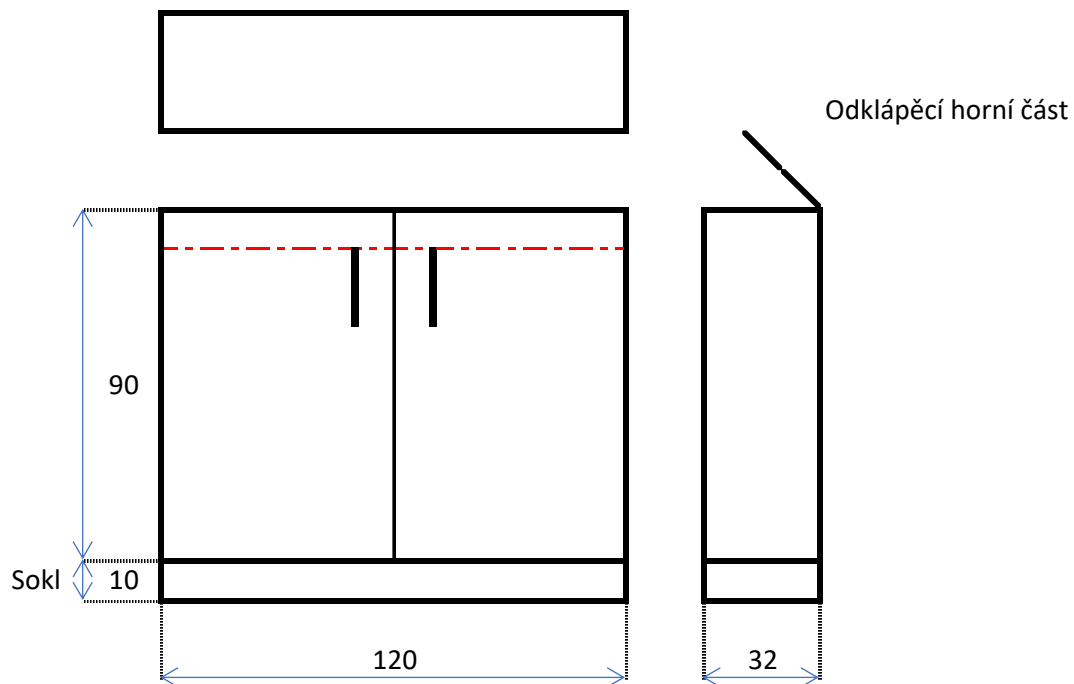

Skříňka

Vnější rozměry

Na dvířkách je zámek

Rozměry v cm

Provedení lamino javor

DETAIL - ŘEZ odklápěcí horní části, dvířek a výztuhy