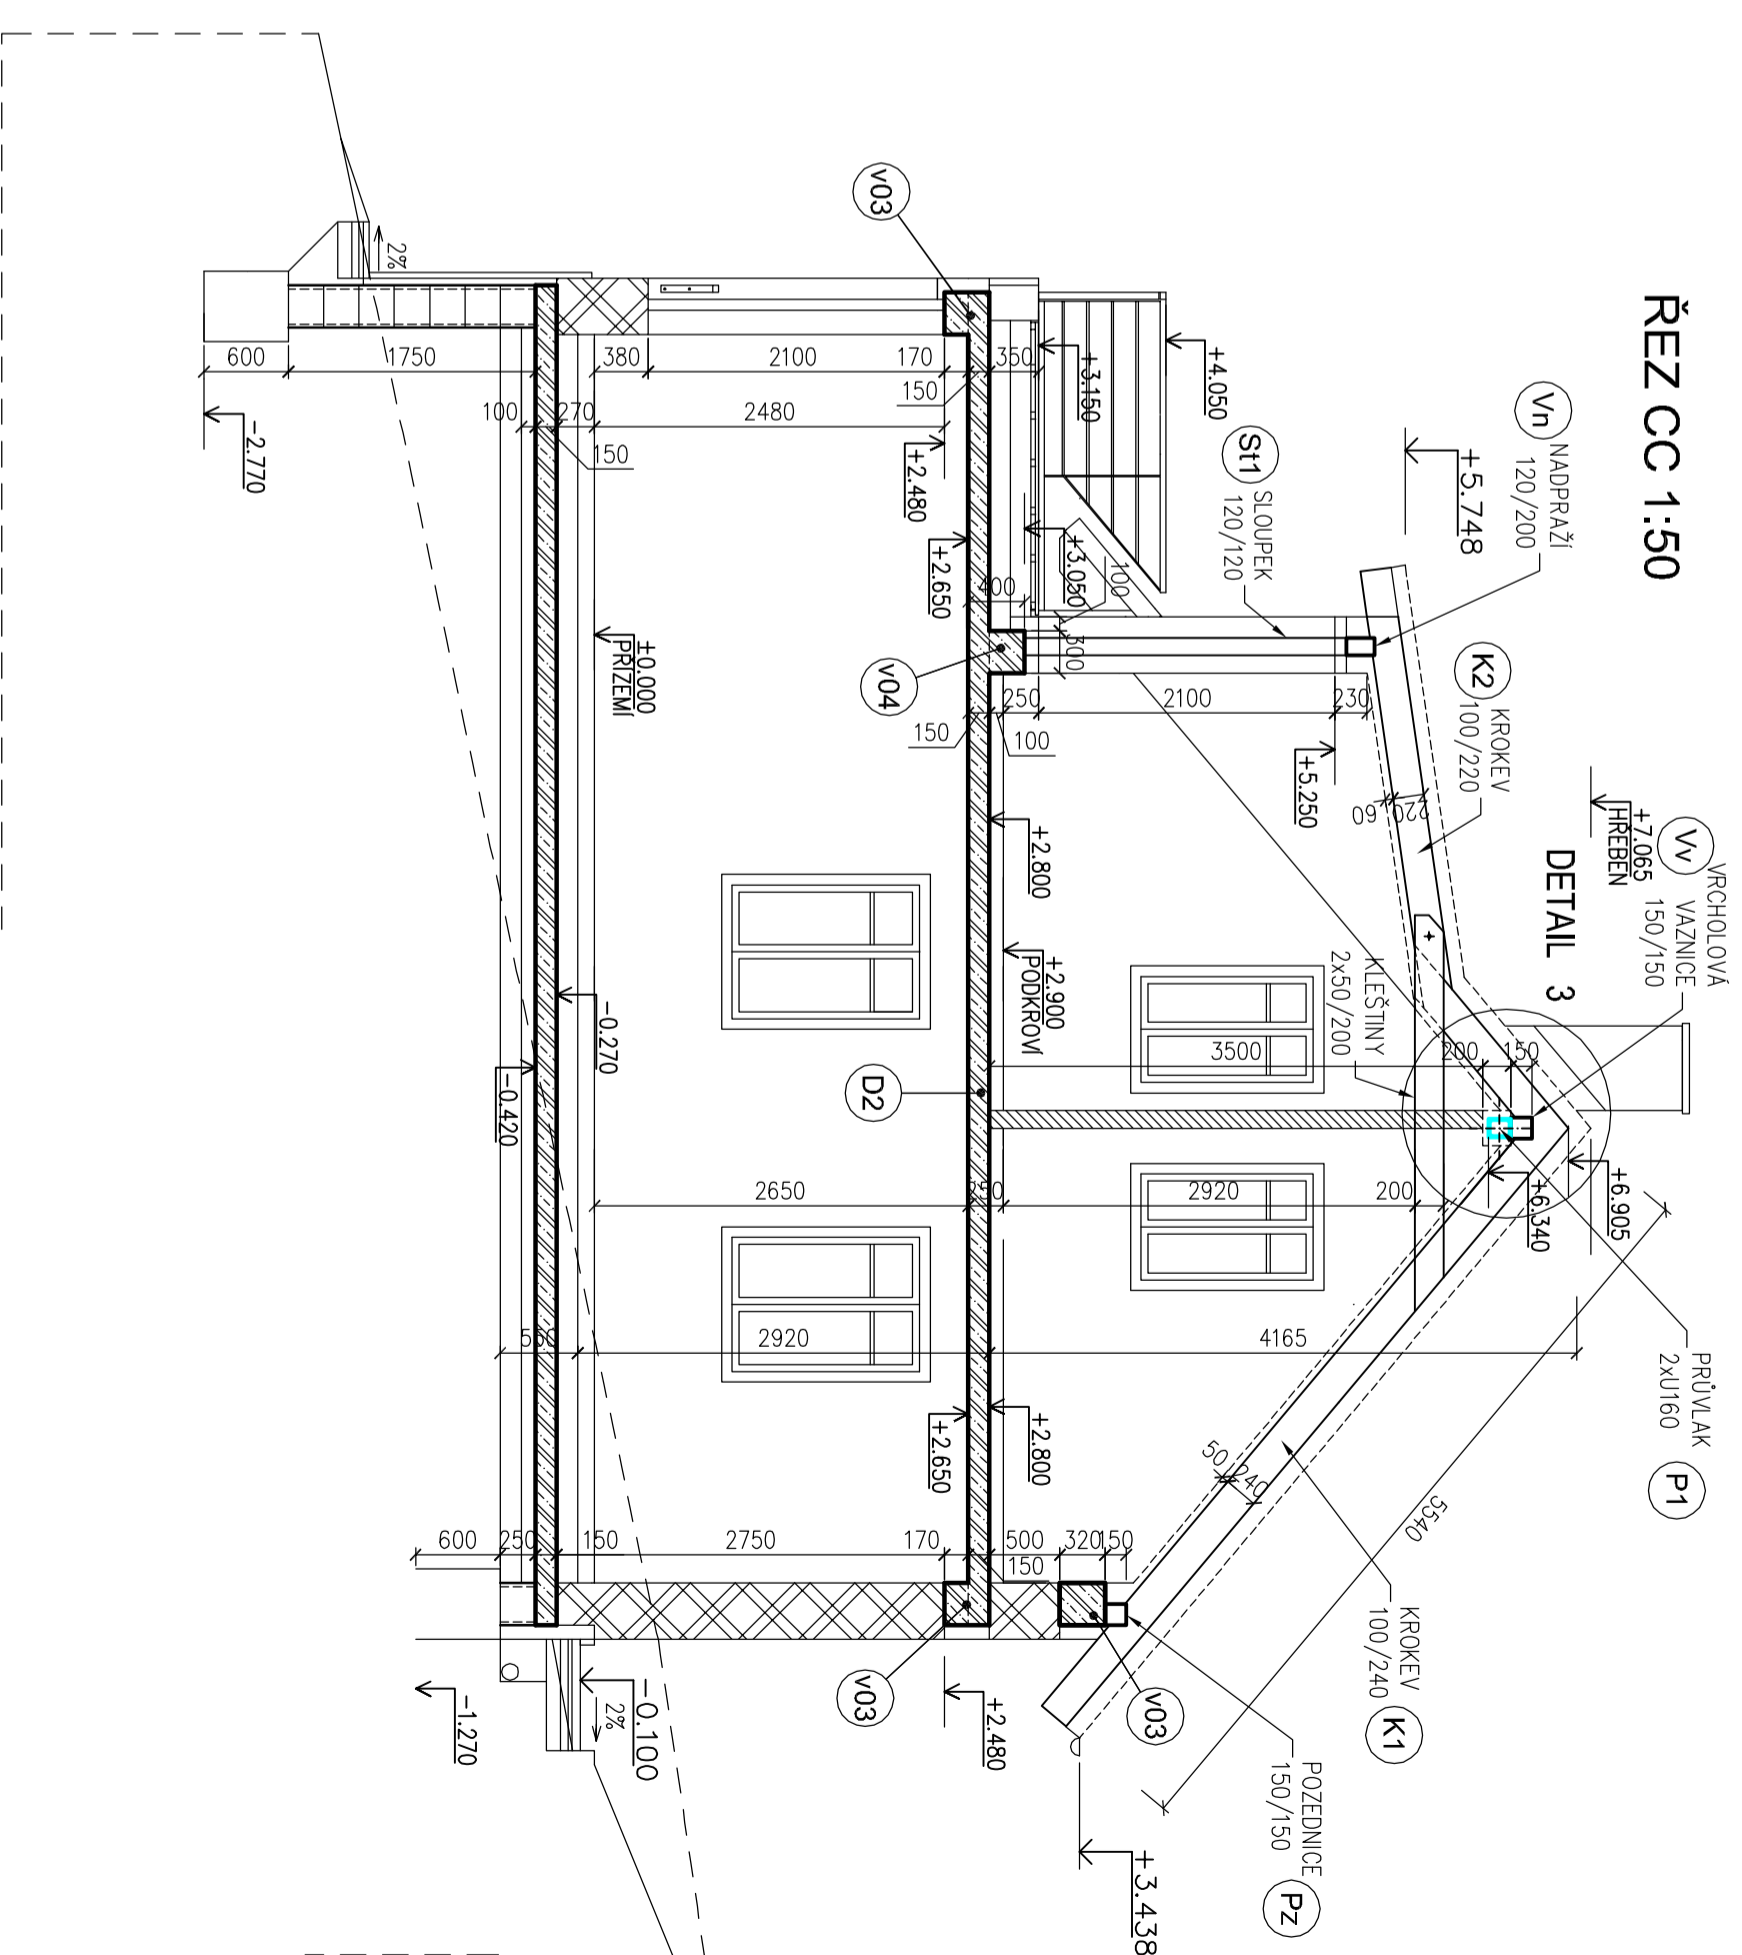

ŘEZ DD 1:50

ŘEZ CC 1:50

BETONÁŘSKÁ OCEL R 10505
 BETON C25/30
 krytí 20mm