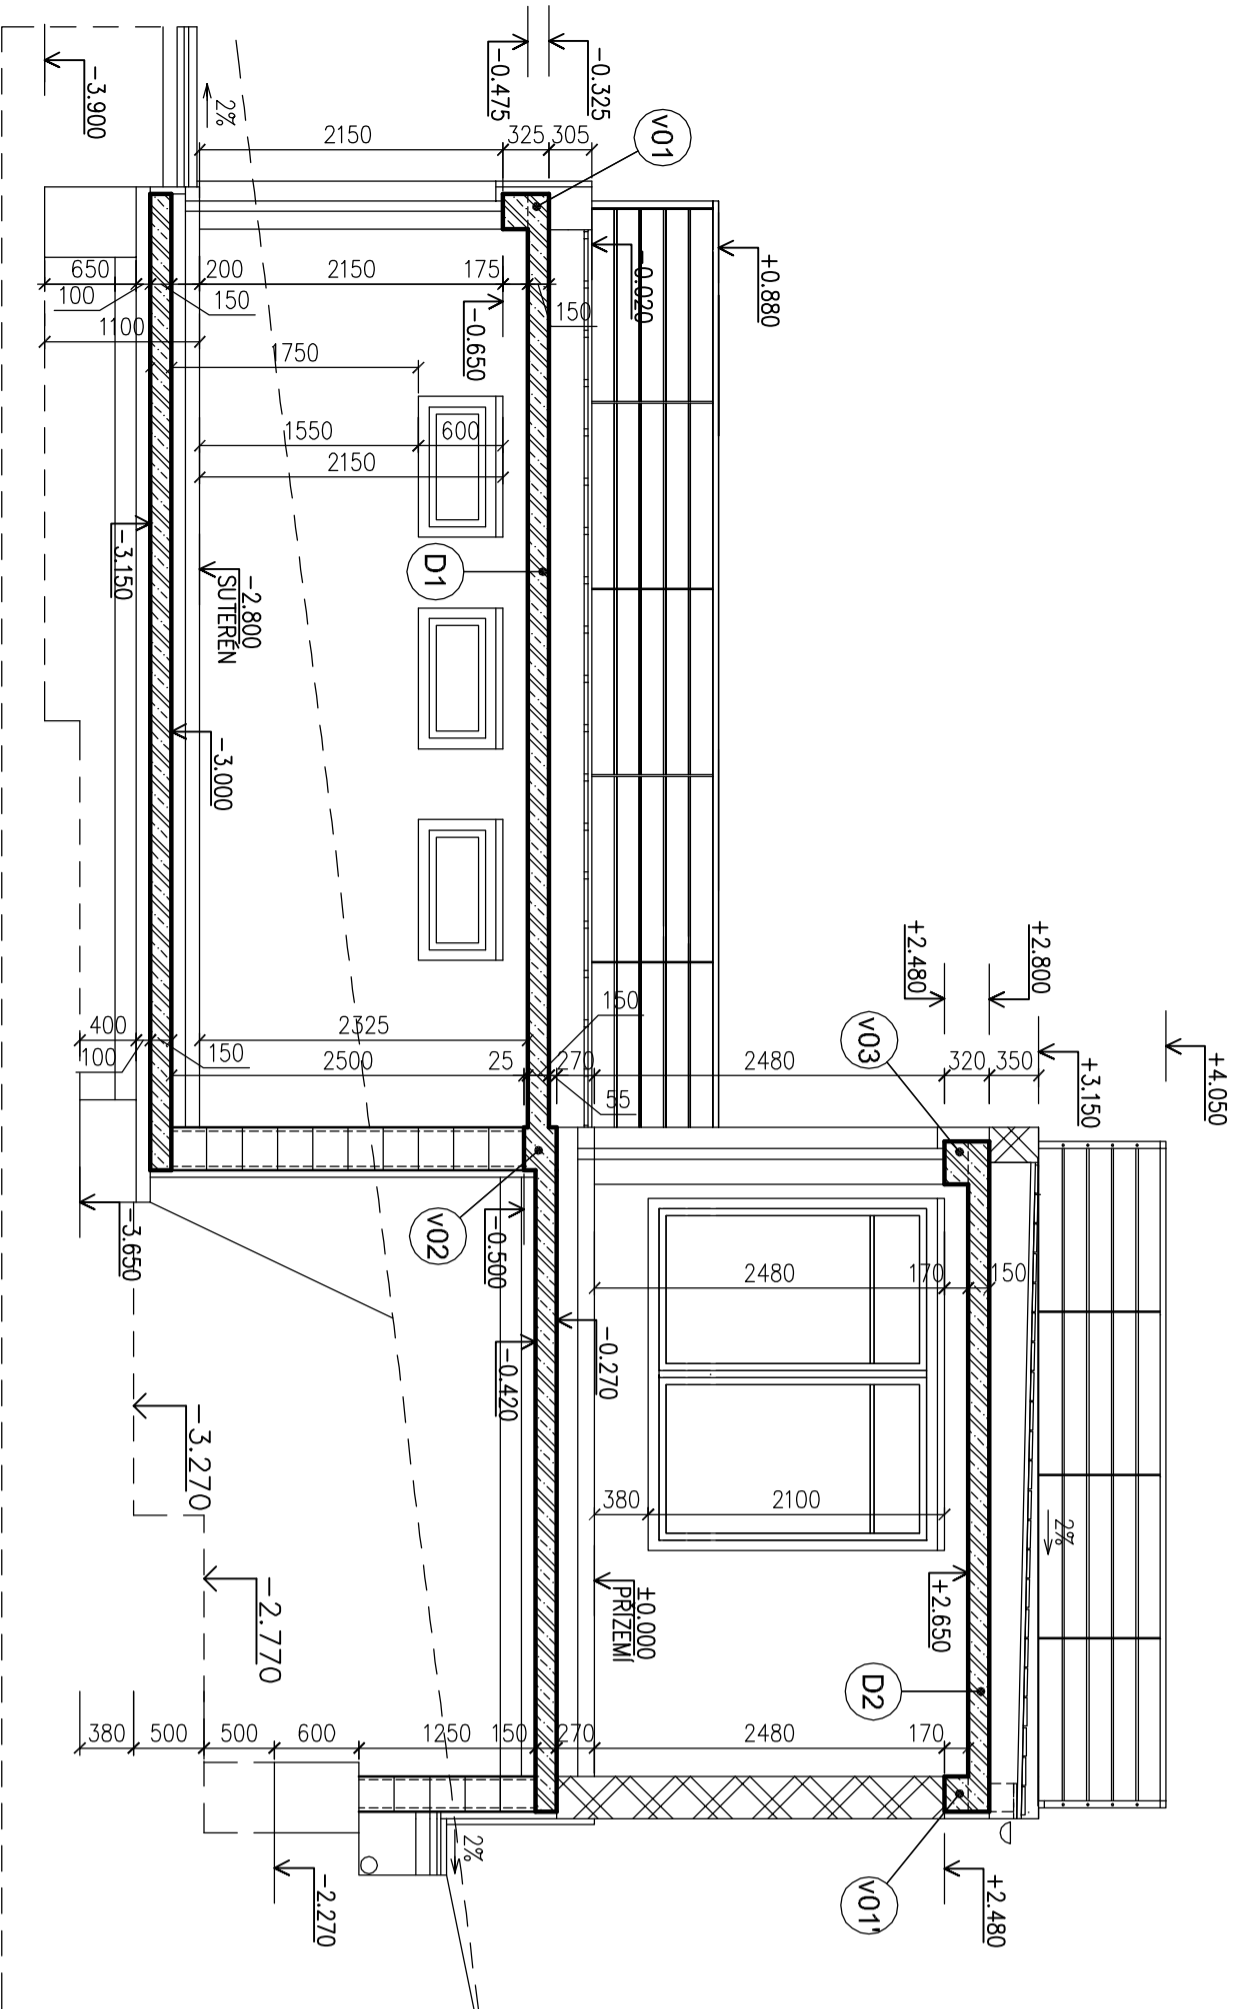

ŘEZ DD 1:50

ŘEZ CC 1:50

BETONÁŘSKÁ OCEL R 10505
 BETON C25/30
 krytí 20mm