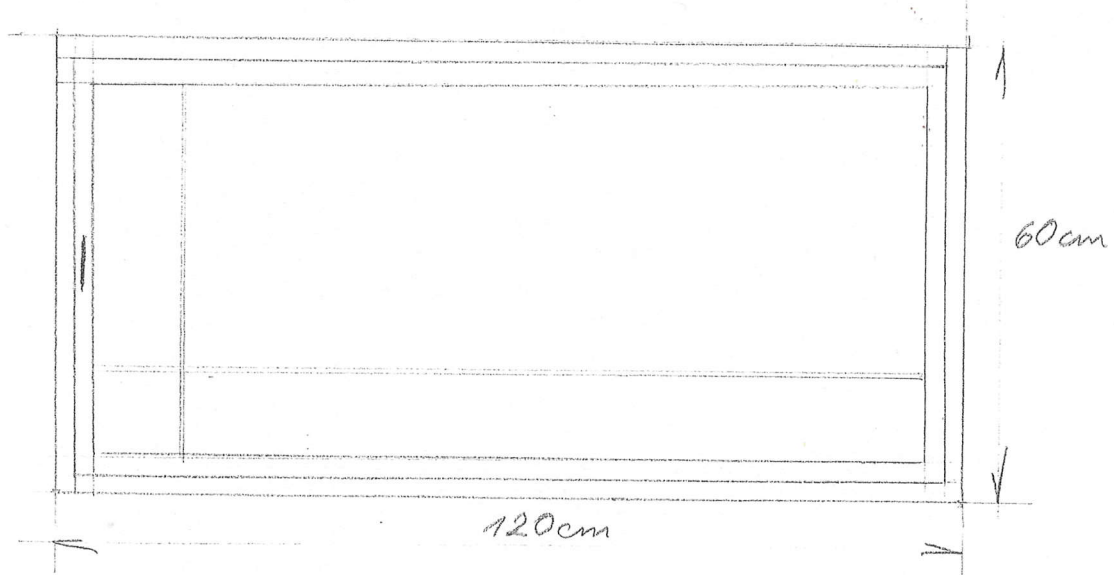

EU OKNA

štitore' okna

1ks

dřevina ?
profil 68
barva Wallrauss 18
okapnice
zmar. bronz
C34 hrěda
otevřeni -
otevřavé, sklopné
Klička - bronz

sklepní okno

1ks

dřevina meranti
Profil 68
Barva Wallrauss 18, Larche 03, Dunkelbraun 18
okapnice Tmar. bronz C34 hrěda
přička meziskla: 8mm zlatá
otevřeni - otevřavé, sklopné prave
Klička - bronz