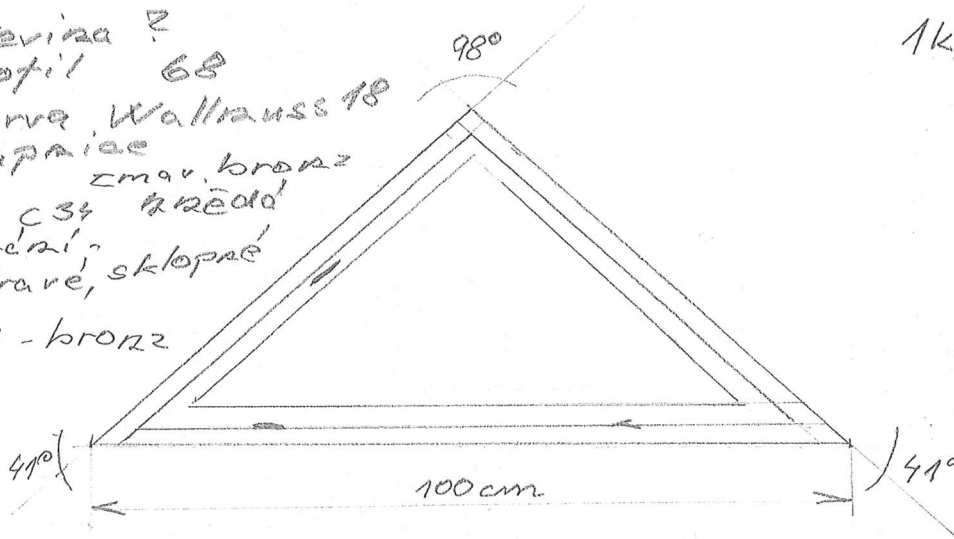

EU OKNA

štitore' okna

1ks

dřevina ?
profil 68
barva Wallrauss 18
okapnice
zmar. bronz
C34 hrěda
otevřeni -
otevřavé, sklopné
Klička - bronz

sklepní okno

1ks

dřevina meranti
Profil 68
Barva Wallrauss 18, Larche 03, Dunkelbraun 18
okapnice Tmar. bronz C34 hrěda
přička meziskla: 8mm zlatá
otevřeni - otevřavé, sklopné prave
Klička - bronz