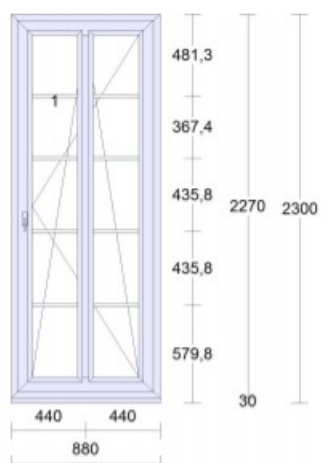

Poptávka: Okna – bílá, trojskla, nejlépe zaoblený rám

Pozice: 1/L

Množství: 2 ks

Pozice: 1/P

Množství: 3 ks

Pozice: 2/L

Množství: 1 ks

Pozice: 2/P

Množství: 1 ks

Pozice: 3

Množství: 1 ks

Pozice: 4/L

Množství: 2 ks

Pozice: 4/P

Množství: 2 ks

Pozice: 5/L