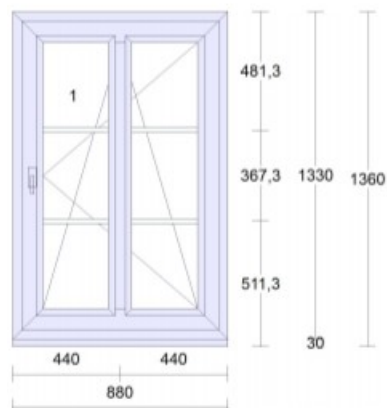

Poptávka: Okna – bílá, trojskla, nejlépe zaoblený rám

Pozice: 1/L

Množství: 2 ks

Pozice: 1/P

Množství: 3 ks

Pozice: 2/L

Množství: 1 ks

Pozice: 2/P

Množství: 1 ks

Pozice: 3

Množství: 1 ks

Pozice: 4/L

Množství: 2 ks

Pozice: 4/P

Množství: 2 ks

Pozice: 5/L