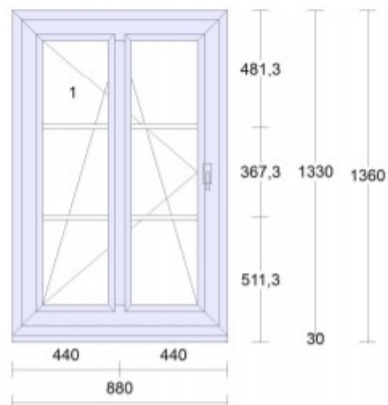

Poptávka: Okna – bílá, trojskla, nejlépe zaoblený rám

Pozice: 1/L

Množství: 2 ks

Pozice: 1/P

Množství: 3 ks

Pozice: 2/L

Množství: 1 ks

Pozice: 2/P

Množství: 1 ks

Pozice: 3

Množství: 1 ks

Pozice: 4/L

Množství: 2 ks

Pozice: 4/P

Množství: 2 ks

Pozice: 5/L