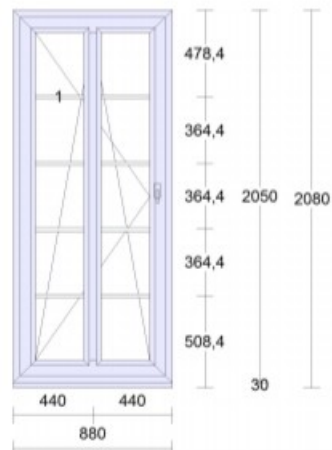

Pozice: 5/L

Množství: 2 ks