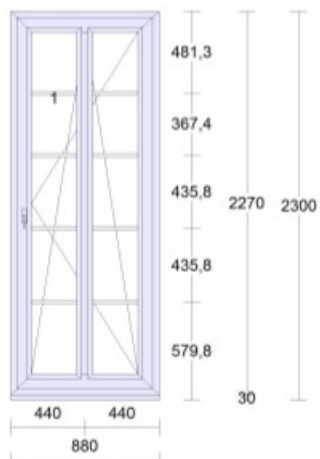

Poptávka: Okna – bílá, trojskla, nejlépe zaoblený rám

Pozice: 1/L

Množství: 2 ks

Pozice: 1/P

Množství: 3 ks

Pozice: 2/L

Množství: 1 ks

Pozice: 2/P

Množství: 1 ks

Pozice: 3

Množství: 1 ks

Pozice: 4/L

Množství: 2 ks

Pozice: 4/P

Množství: 2 ks

Pozice: 5/L