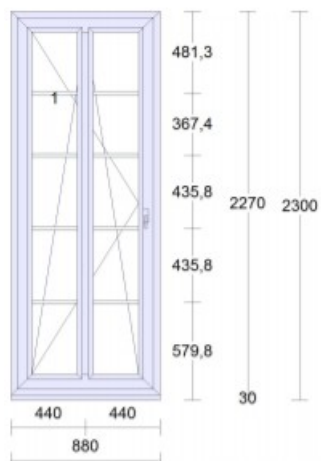

Poptávka: Okna – bílá, trojskla, nejlépe zaoblený rám

Pozice: 1/L

Množství: 2 ks

Pozice: 1/P

Množství: 3 ks

Pozice: 2/L

Množství: 1 ks

Pozice: 2/P

Množství: 1 ks

Pozice: 3

Množství: 1 ks

Pozice: 4/L

Množství: 2 ks

Pozice: 4/P

Množství: 2 ks

Pozice: 5/L