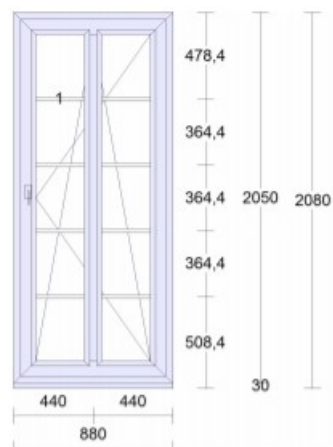

Pozice: 5/P

Množství: 2 ks