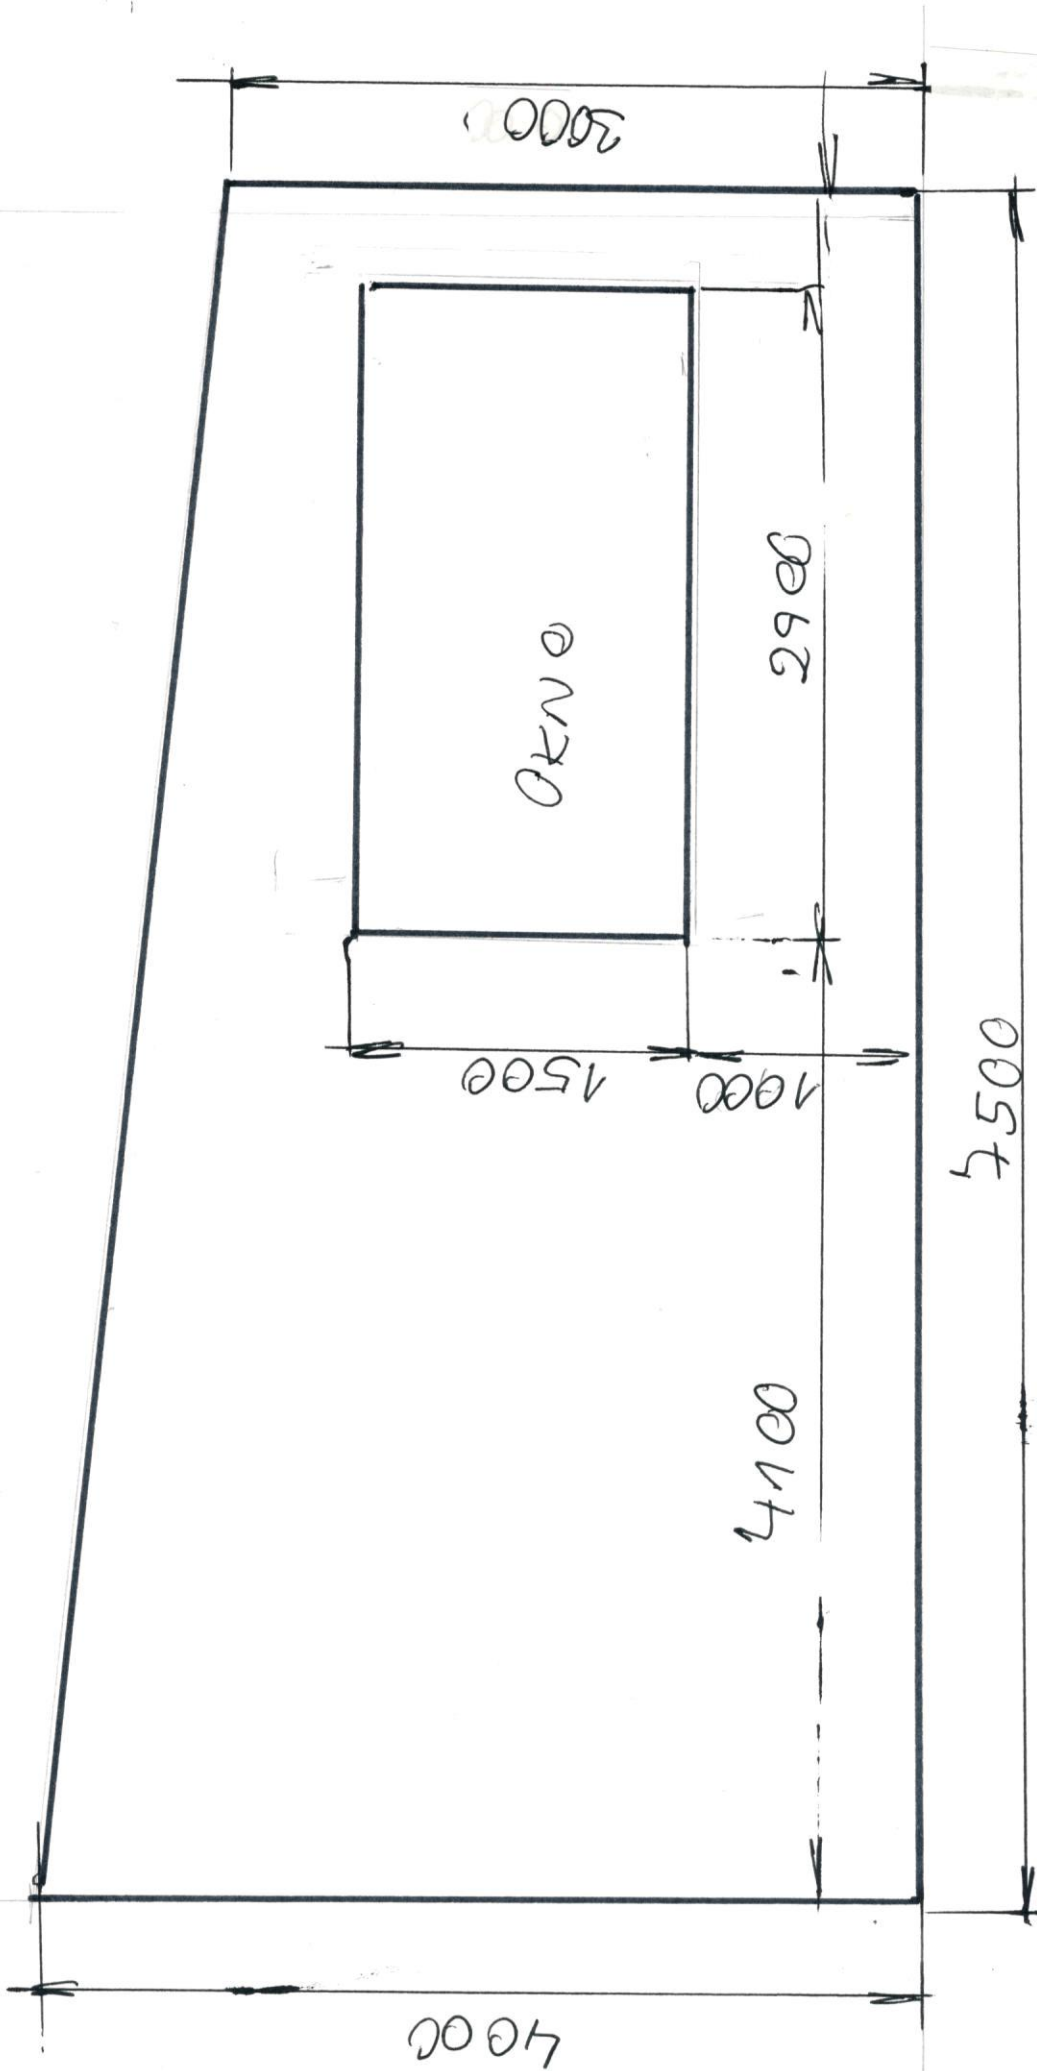

SPÁDOVÝ POLYSTYREN NA TERASU

|| TLouŠKA 160 - SPÁD 2% - TL. 10