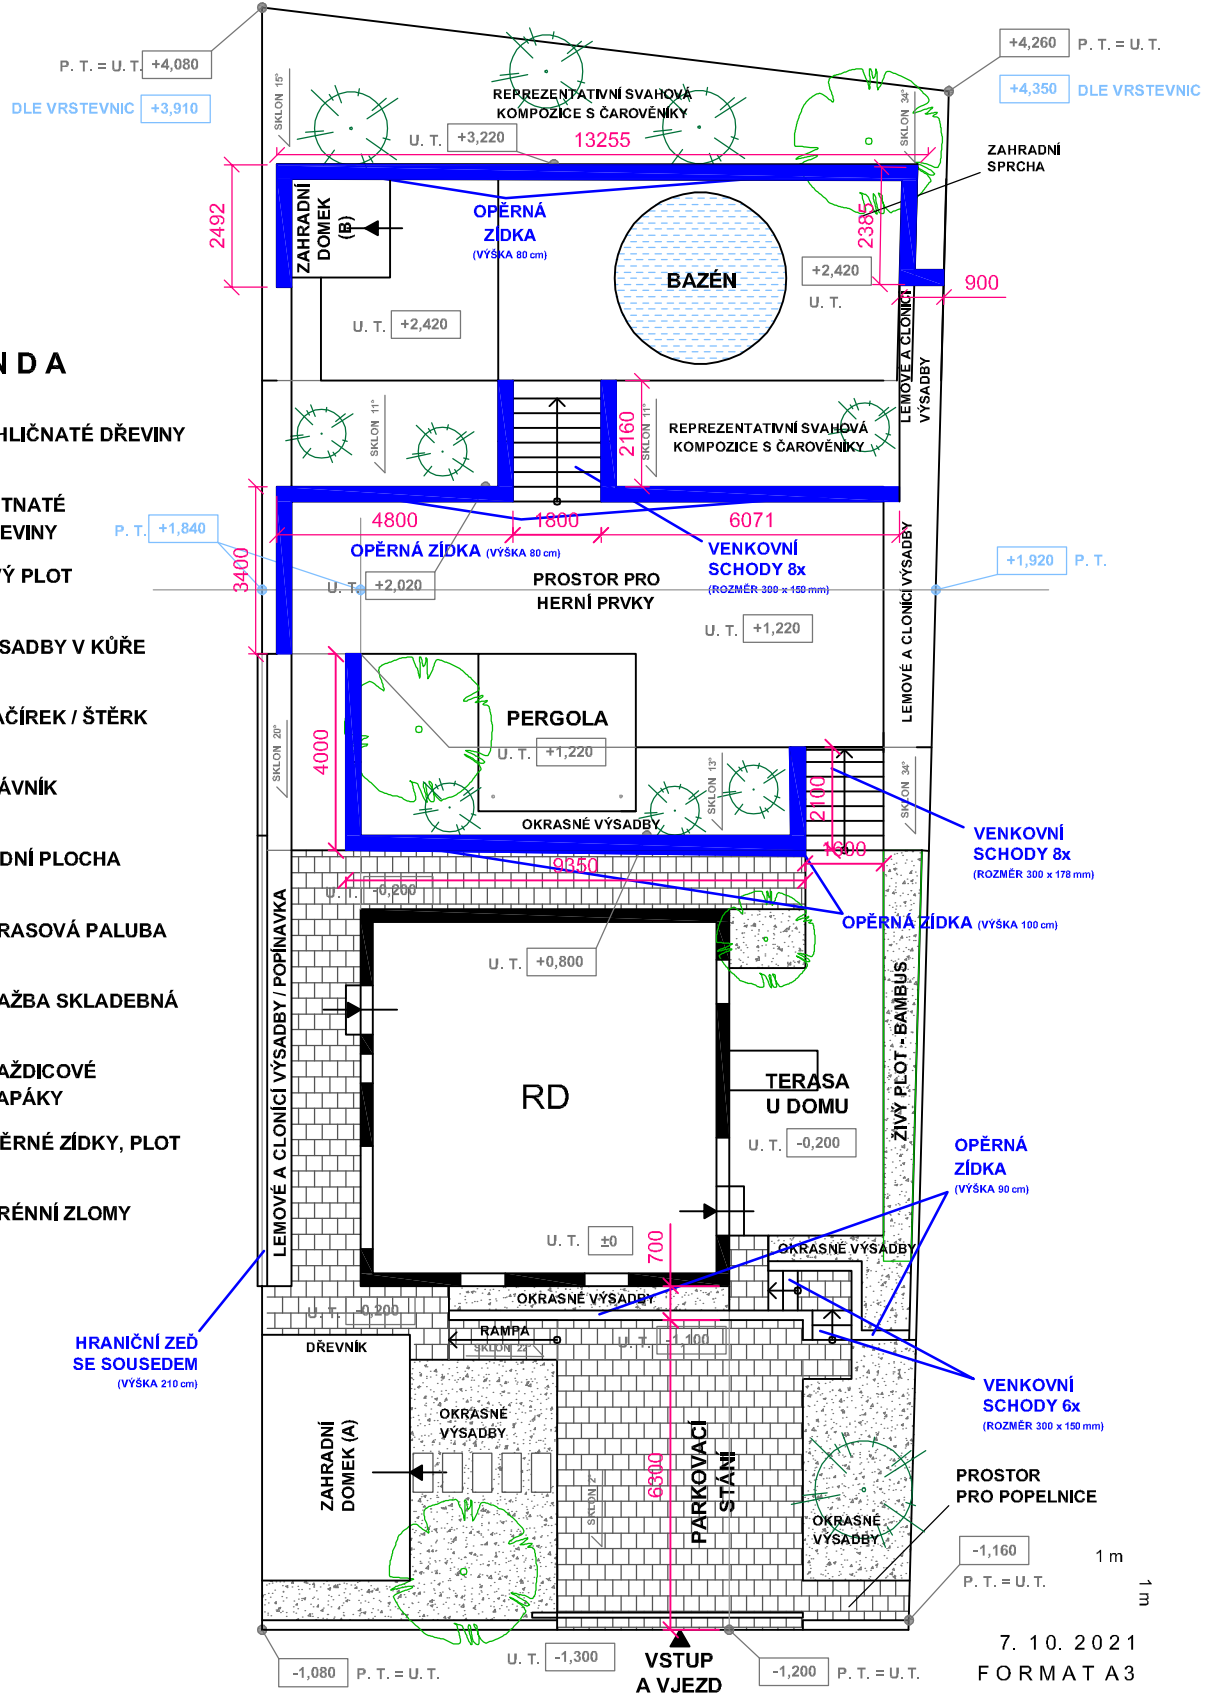

STUDIE ZAHRADY Kladno - ŠVERMOV

INVESTOR:
Ing. JANA BŘICHÁČOVÁ

LEGENDA

-  JEHLIČNATÉ DŘEVINY
-  LISTNATÉ DŘEVINY
-  ŽIVÝ PLOT
-  VÝSADBY V KŮŘE
-  KAČÍREK / ŠTĚRK
-  TRÁVNÍK
-  VODNÍ PLOCHA
-  TERASOVÁ PALUBA
-  DLAŽDICOVÉ ŠLAPÁKY
-  OPĚRNÉ ZÍDKY, PLOT
-  TERÉNNÍ ZLOMY

7. 10. 2021
FORMATA 3
M 1:100