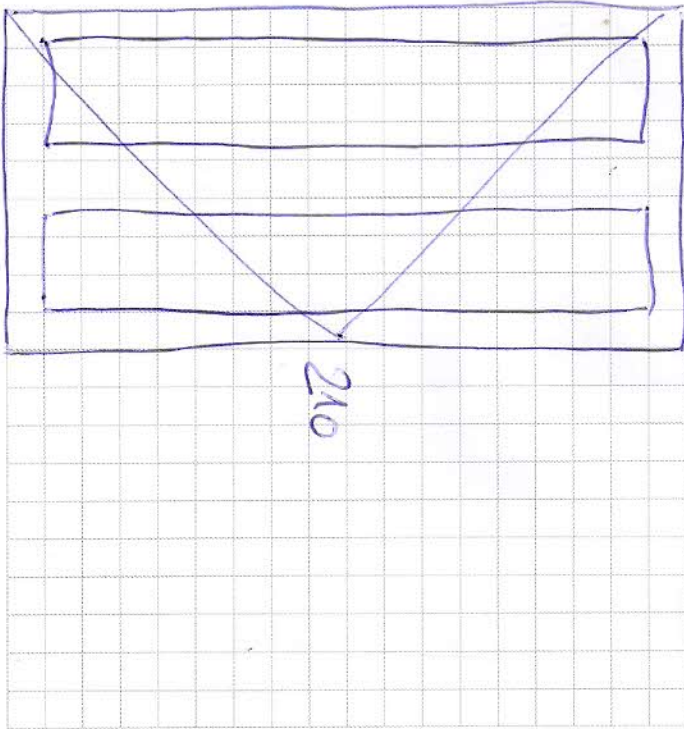

1ks

STRAUSS

ENGELBERT STRAUSS S.R.O.
 RUDOLFOVSKÁ TR. 464/103
 370 01 ČESKÉ BUDĚJOVICE

INFO@STRAUSS.CZ
 TEL. 226 201 520
 FAX 226 201 521
 STRAUSS.CZ

2ks

STRAUSS

ENGELBERT STRAUSS S.R.O.
 RUDOLFOVSKÁ TR. 464/103
 370 01 ČESKÉ BUDĚJOVICE