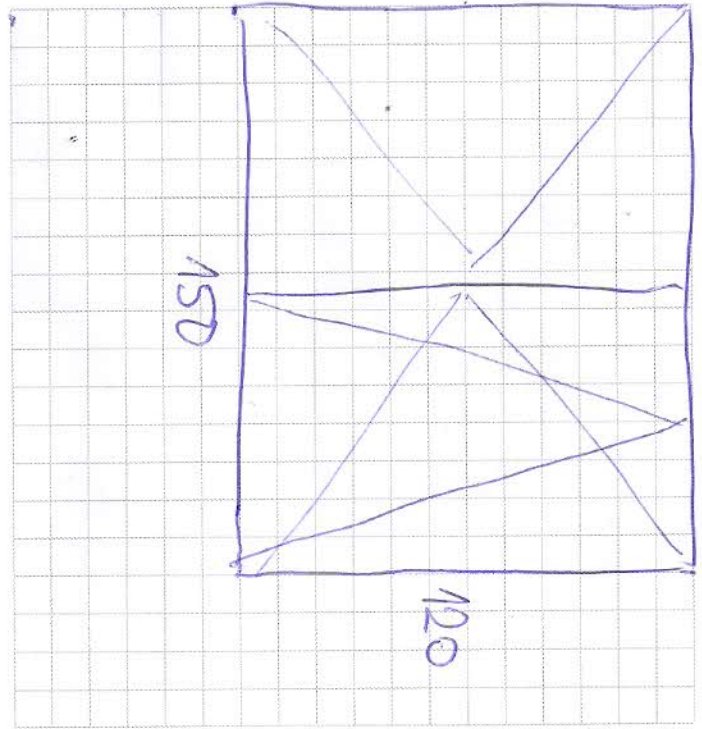

1ks

STRAUSS

ENGELBERT STRAUSS S.R.O.
 RUDOLFOVSKÁ TR. 464/103
 370 01 ČESKÉ BUDĚJOVICE

INFO@STRAUSS.CZ
 TEL. 226 201 520
 FAX 226 201 521
 STRAUSS.CZ

2ks

STRAUSS

ENGELBERT STRAUSS S.R.O.
 RUDOLFOVSKÁ TR. 464/103
 370 01 ČESKÉ BUDĚJOVICE