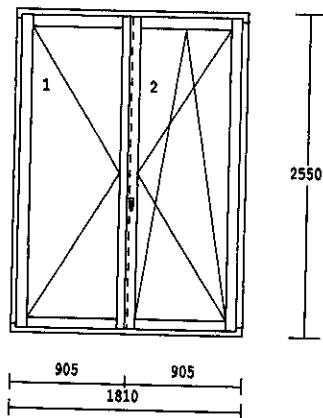

profil : ALU-78

CLASSIC-pevně-zaskl.drážka
CLASSIC-francouzské okno
dřevo : smrk napojovaný
barva dřeva: 3vrstvý systém
barva Alu : RAL (mat)

výplň :
PU6-16-6-14-PU6 U=0.6 ch. g=49
PU6-16-4-16-PU6 U=0.6 ch. g=49

kování :

pevný rám

Otevíravě-sklopné P balkon

* PRÁH: KLASICKÝ OKENNÍ PROFIL S
AL OPLÁŠTĚNÍM

* KLIKA ZE VNITŘ, MADÉLKO Z VENKU

* PANTY POWER HINGE

* VÁHA SKLA FIXU 191 kg

NUTNÁ MANIPULAČNÍ TECHNIKA

těsnění: barva ....

2

4.000 ks