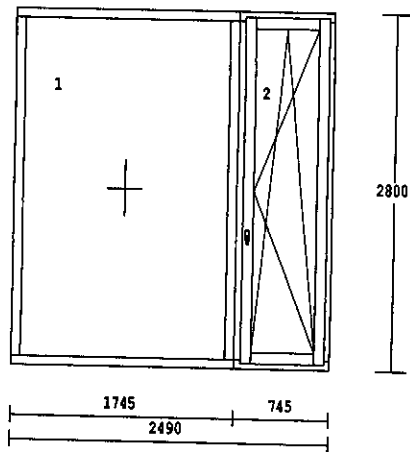

1

6.000 ks

profil : ALU-78

CLASSIC-pevně-zaskl.drážka
 CLASSIC-francouzské okno
 dřevo : smrk napojovaný
 barva dřeva: 3vrstvý systém
 barva Alu : RAL (mat)

výplň :
 PU6-16-6-14-PU6 U=0.6 ch. g=49
 PU6-16-4-16-PU6 U=0.6 ch. g=49

kování :

pevný rám

Otevíravě-sklopné P balkon

* PRÁH: KLASICKÝ OKENNÍ PROFIL S
 AL OPLÁŠTĚNÍM

* KLIKA ZE VNITŘ, MADÉLKO Z VENKU

* PANTY POWER HINGE

* VÁHA SKLA FIXU 191 kg

NUTNÁ MANIPULAČNÍ TECHNIKA