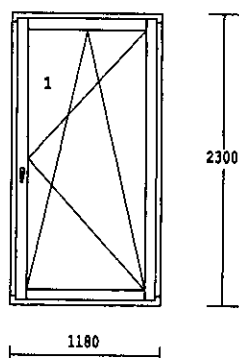

profil : ALU-78

CLASSIC-okenní křídlo
dřevo : smrk napojovaný
barva dřeva: 3vrstvý systém
barva Alu : RAL (mat)
výplň :
PU4-18-4-18-PU4 U=0.5ch.u g=50
kování : Štulpové L
Otevíravě-sklopné P
těsnění: barva ....

4 1.000 ks