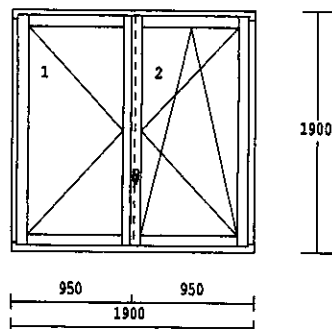

Štulpové L balkon

Otevíravě-sklopné P balkon

* PRÁH: KLASICKÝ OKENNÍ PROFIL S
 AL OPLÁŠTĚNÍM

* KLIKA ZE VNITŘ, MADÉLKO Z VENKU

* PANTY POWER HINGE

těsnění: barva

3 3.000 ks

profil : ALU-78