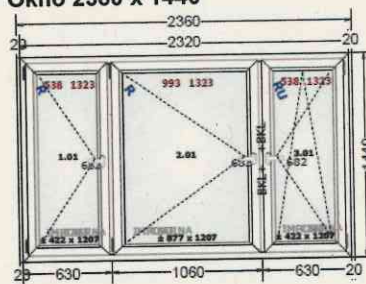

1/ **Okno 2380 x 1440**

- 3/ **Balk. zostava**
Balk. dvere 870 x 2350
Balk. okno 890 x 1430
Spoj. profil
Balk. madlo + západka