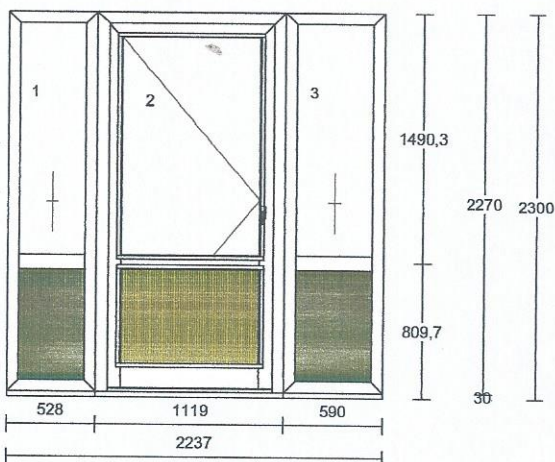

Všechny elementy (okna, dveře) jsou zobrazeny jen schematicky. Prvky jsou zobrazeny z pohledu z interiéru, pro orientaci otevírání.

Pozice: 1

Množství: 1 ks

TYP:

2 * PEVNĚ ZASKLENÝ RÁM,
JEDNOKŘ.VCH. DVEŘE VEN S PRAHEM, SE
SOKLEM

Profil:

PANEL

Barva venku:

RAL dual-exterior

Barva uvnitř:

RAL dual-interier

Rám:

rám vchodový ven otev. s prahem

Křídlo:

2 * pevně zasklený rám - fest,
křídlo vchodové sokl 150mm-ven.ot.

Spojka:

2 * Spojka vnitřní bez dilatace

Rozšíření:

Zazdivací lišta 30mm - VD

Příčka:

2 ks : T-profil 84 mm AA720HI do rámu,
T-profil 84 mm AA720HI do křídla VD

Výplň:

3 * 4 Float /16/ 4 Planibel Top N+, Arg., Ug 1.10,
Rw(skla) 30 dB

Sendvič.výplň:

3 * Perizol 24mm+2xAl.plech RAL

Výplň tl.:

3 * 24.0 mm,
3 * 28 mm

Kování:

Pole + název otvorky:

1 pevně v rámu

2 vch. dveře ven otv. pravé

3 pevně v rámu

Kotvení:

na vruty - H+D+L+P

Hmotnost Kg:

97

Jednotková cena: Cena celkem:

~~1222,00 Kč~~ ~~1222,00 Kč~~

Klika/klika TYP 04 ocel 67-72

- vložka FAB/35+60 5kl. 3st

Nástřík oboustran.plech na Perizol

Pracnost Perizol