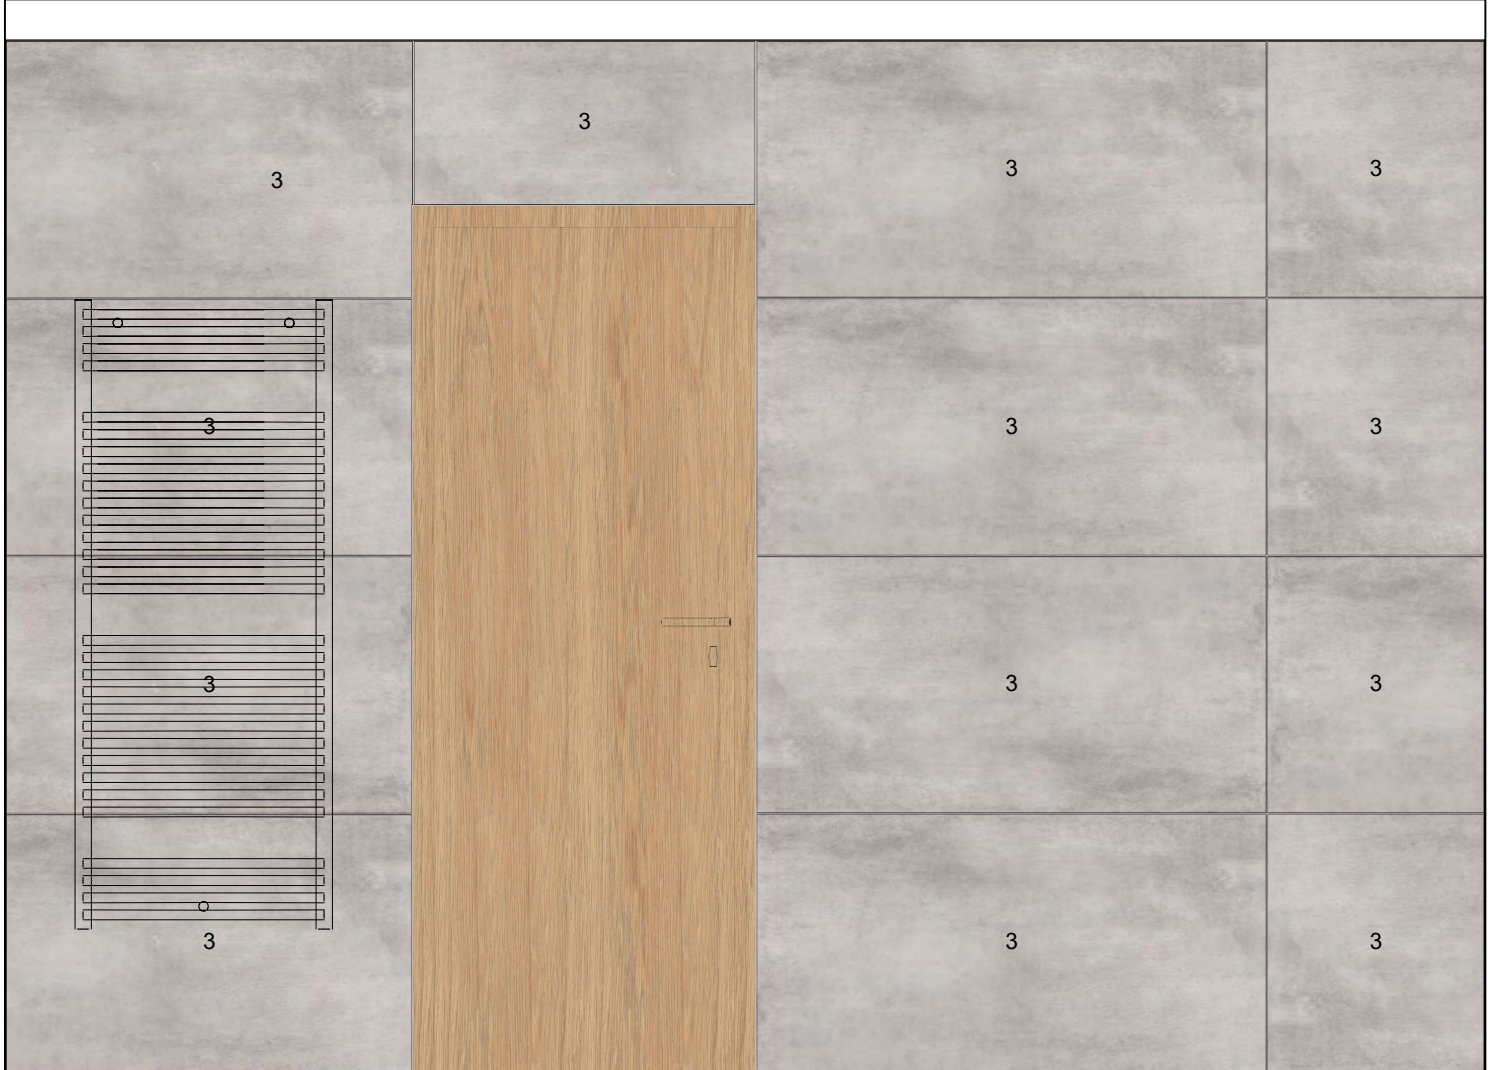

Stěna 4

3

.Vlastní
obkládačky

DOM.INO
CENERE
1198 x 598

ProCeram®
DESIGN FOR YOU

Projekt:	Florián_koupelna_1NP
Jméno:	
Adresa:	
Město:	
Měřítko:	1/18
Datum: 16.04.2023	Strana 8