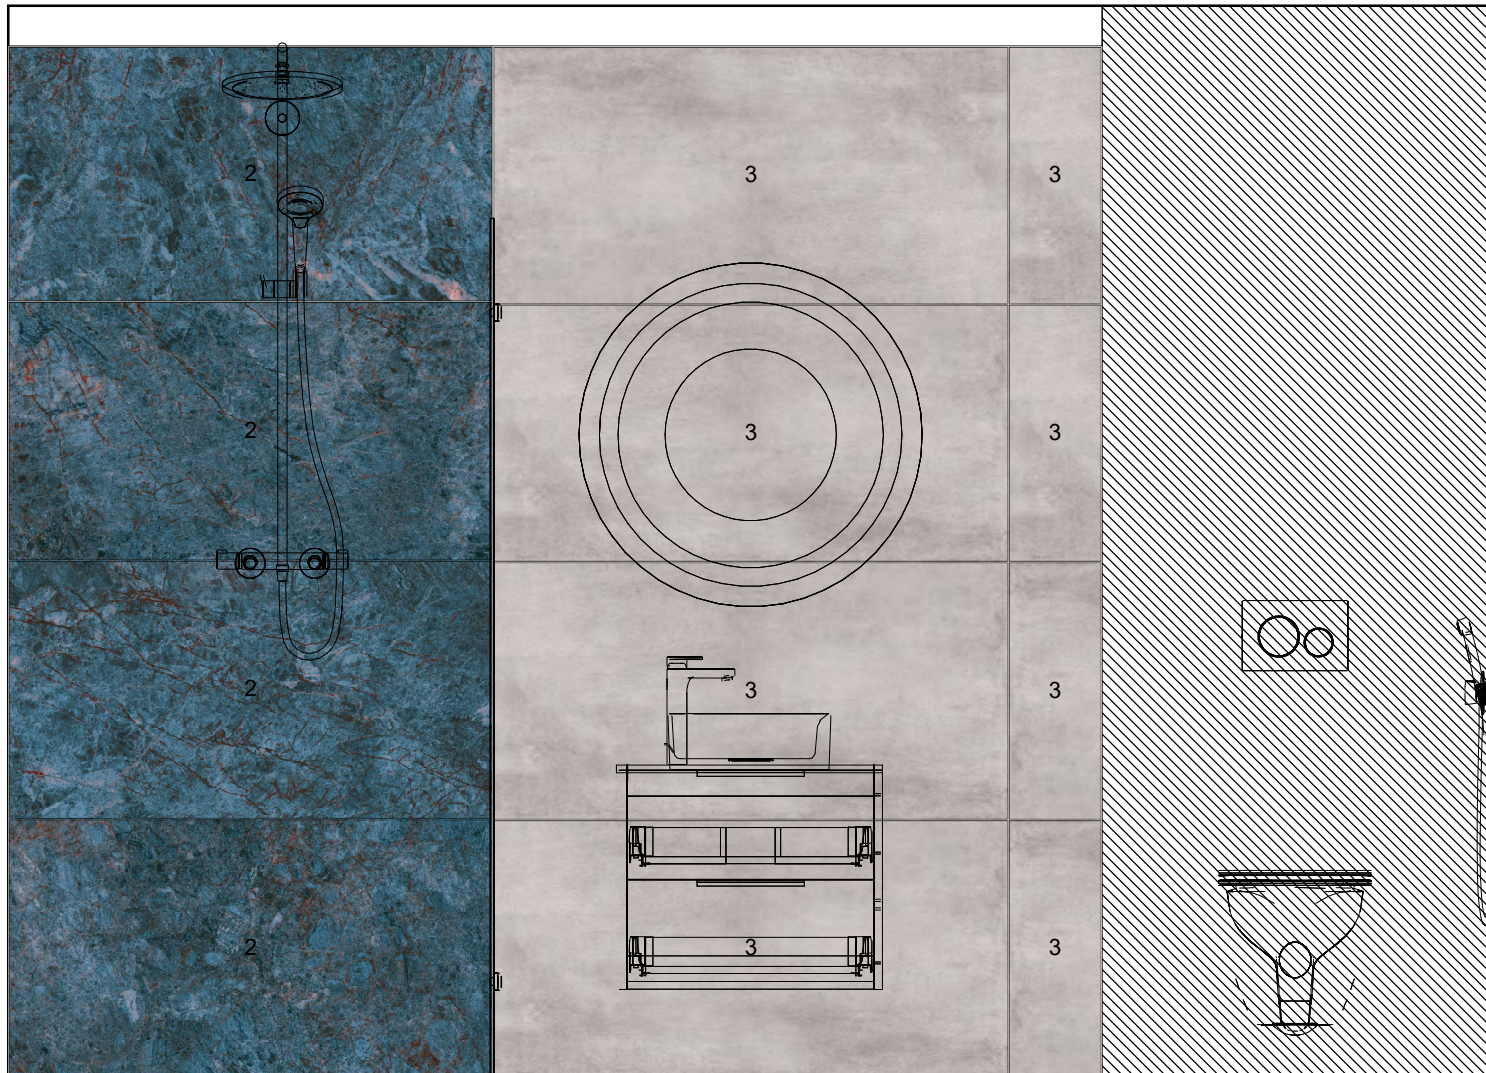

Stěna 2

2

Pamesa
Ceramica S.L.

CR LUX KIONIA
AZZURO 60X1...
1200 x 600

3

.Vlastní
obkládačky

DOM.INO
CENERE
1198 x 598

ProCeram®
DESIGN FOR YOU

Projekt:	Florián_koupelna_1NP
Jméno:	
Adresa:	
Město:	
Měřítko:	1/18
Datum: 16.04.2023	Strana 6