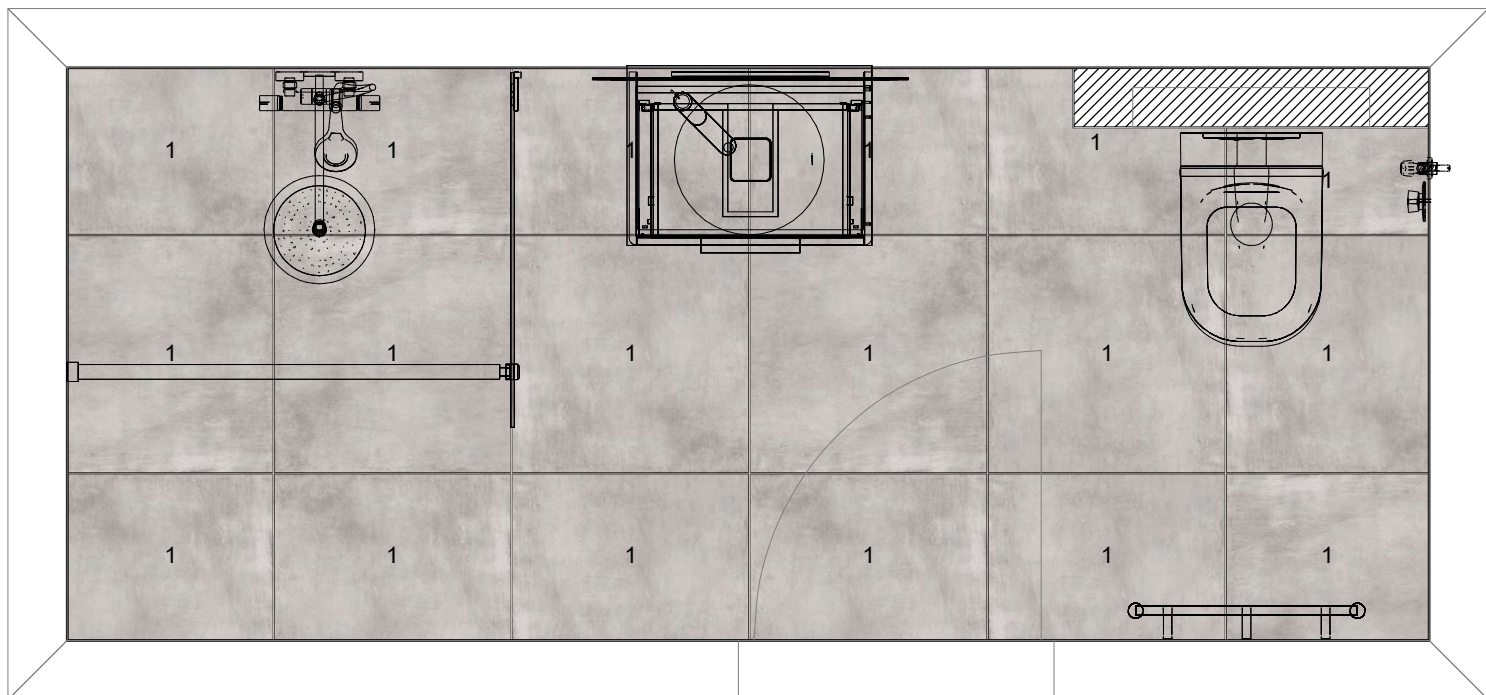

Podlaha

1
Vlastní
obkládačky

Dom.ino Cenere
600 x 600

ProCeram®
DESIGN FOR YOU

Projekt:	Florián_koupelna_1NP
Jméno:	
Adresa:	
Město:	
Měřítko:	1/19
Datum: 16.04.2023	Strana 5