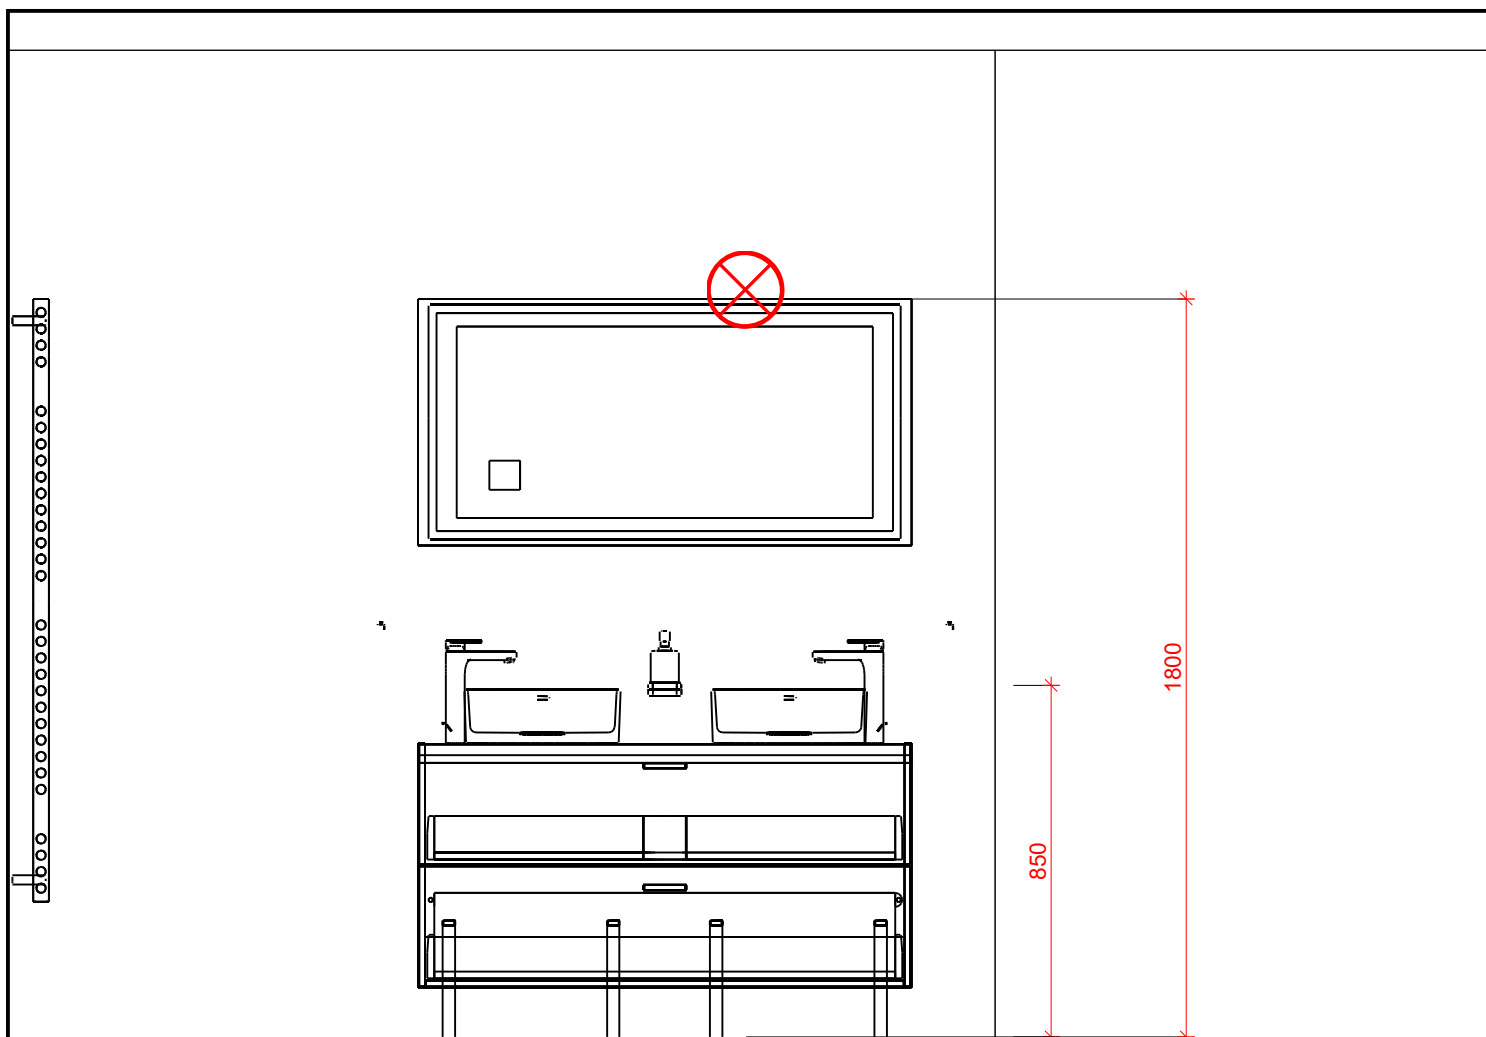

Úroveň

Řez B - B

Řez C - C

Řez D - D

Podlaha

1
Vlastní
obkládačky

Dom.ino Cenere
600 x 600

ProCeram[®]
DESIGN FOR YOU