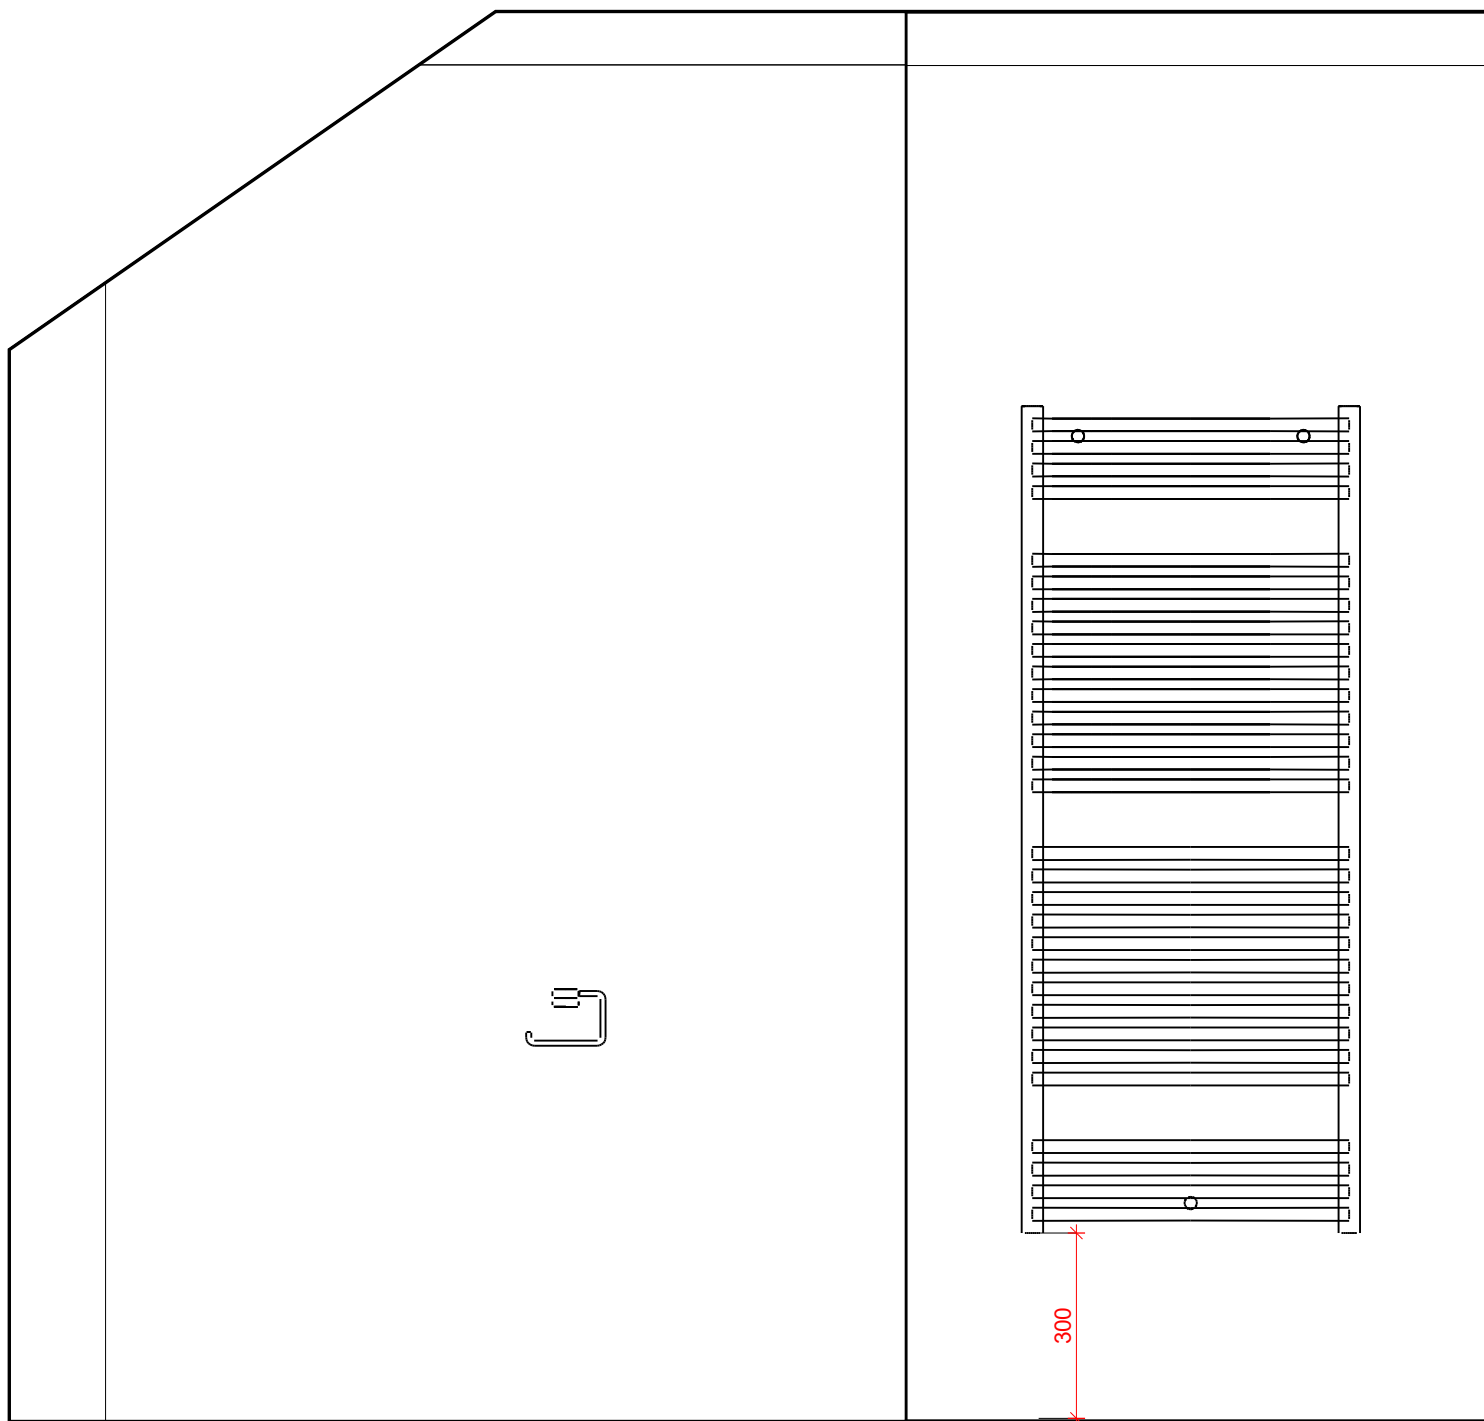

Úroveň

Řez B - B

Řez C - C

Řez D - D

Podlaha

1
Vlastní
obkládačky

Dom.ino Cenere
600 x 600

ProCeram[®]
DESIGN FOR YOU