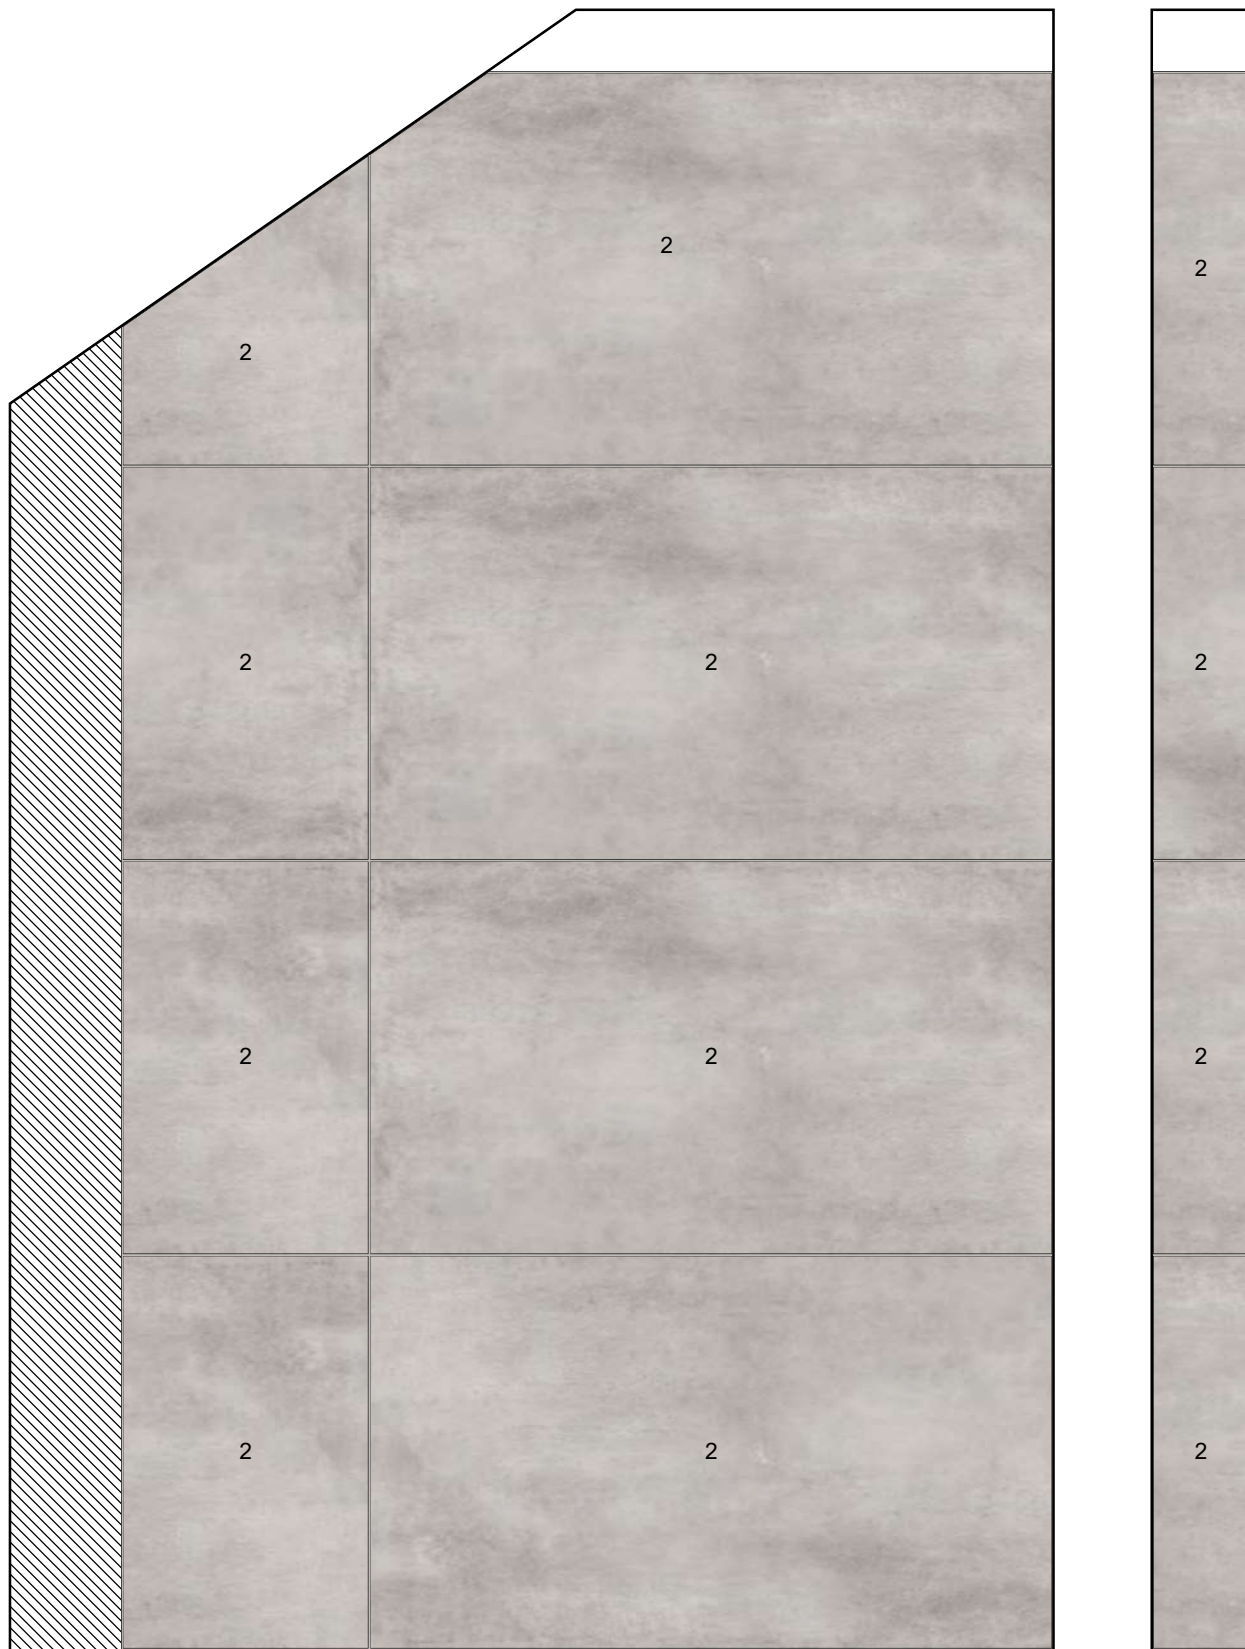

3

Pamesa
Ceramica S.L.

CR LUX KIONIA
AZZURO 60X1...
1200 x 600

ProCeram[®]
DESIGN FOR YOU

Projekt:	Florián_koupelna_2NP
Jméno:	
Adresa:	
Město:	
Měřítko:	1/18
Datum: 16.04.2023	Strana 9

Zed' 2

2

.Vlastní
obkládačky