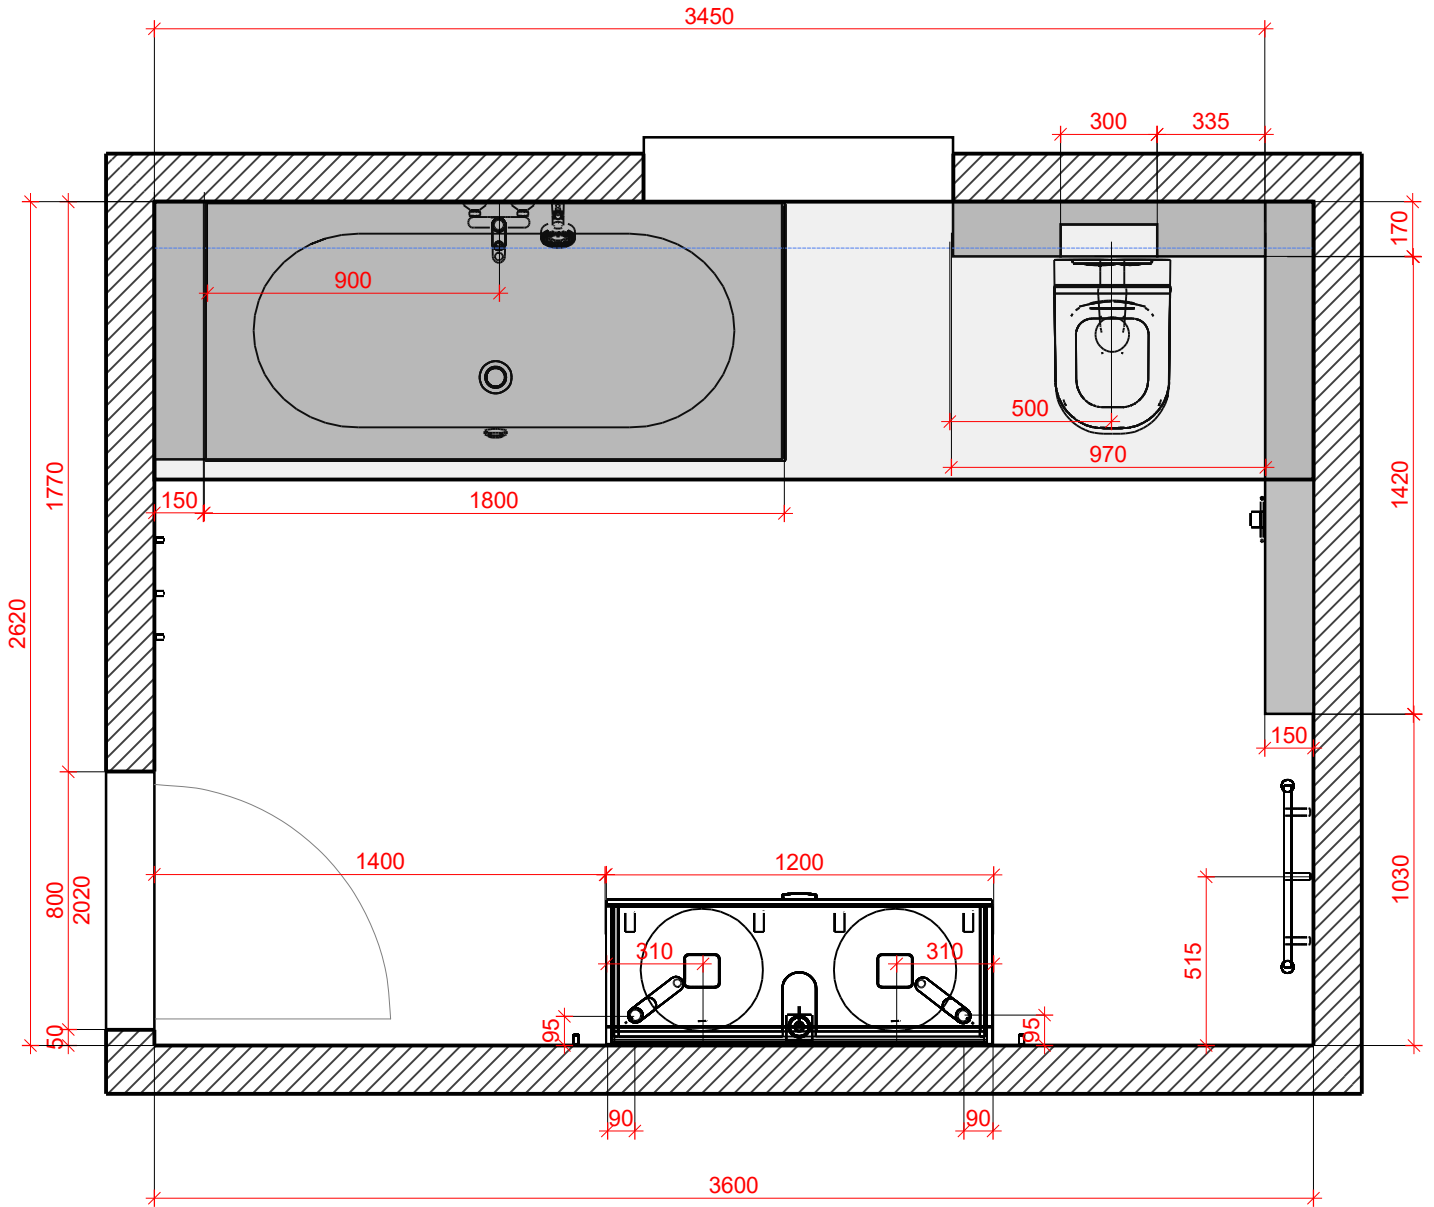

Úroveň

Řez B - B

Řez C - C

Řez D - D

Podlaha

1
Vlastní
obkládačky

Dom.ino Cenere
600 x 600

ProCeram[®]
DESIGN FOR YOU

Projekt:	Florián_koupelna_2NP
Jméno:	
Adresa:	
Město:	
Měřítko:	1/20
Datum: 16.04.2023	Strana 5

Stěna 1

2

.Vlastní
obkládačky

DOM.INO
CENERE
1198 x 598

ProCeram[®]
DESIGN FOR YOU

Projekt:	Florián_koupelna_2NP
Jméno:	
Adresa:	
Město:	
Měřítko:	1/13
Datum: 16.04.2023	Strana 6

Stěna 2

2
Vlastní
obkládačky

DOM.INO
CENERE
1198 x 598

ProCeram[®]
DESIGN FOR YOU

Projekt:	Florián_koupelna_2NP
Jméno:	
Adresa:	
Město:	
Měřítko:	1/18
Datum: 16.04.2023	Strana 7

Stěna 3

3

Pamesa
Ceramica S.L.

DOM.INO
CENERE
1198 x 598

ProCeram[®]
DESIGN FOR YOU

Projekt:	Florián_koupelna_2NP
Jméno:	
Adresa:	
Město:	
Měřítko:	1/12
Datum: 16.04.2023	Strana 10

Zed' 3

3

Pamesa
Ceramica S.L.

CR LUX KIONIA
AZZURO 60X1...
1200 x 600