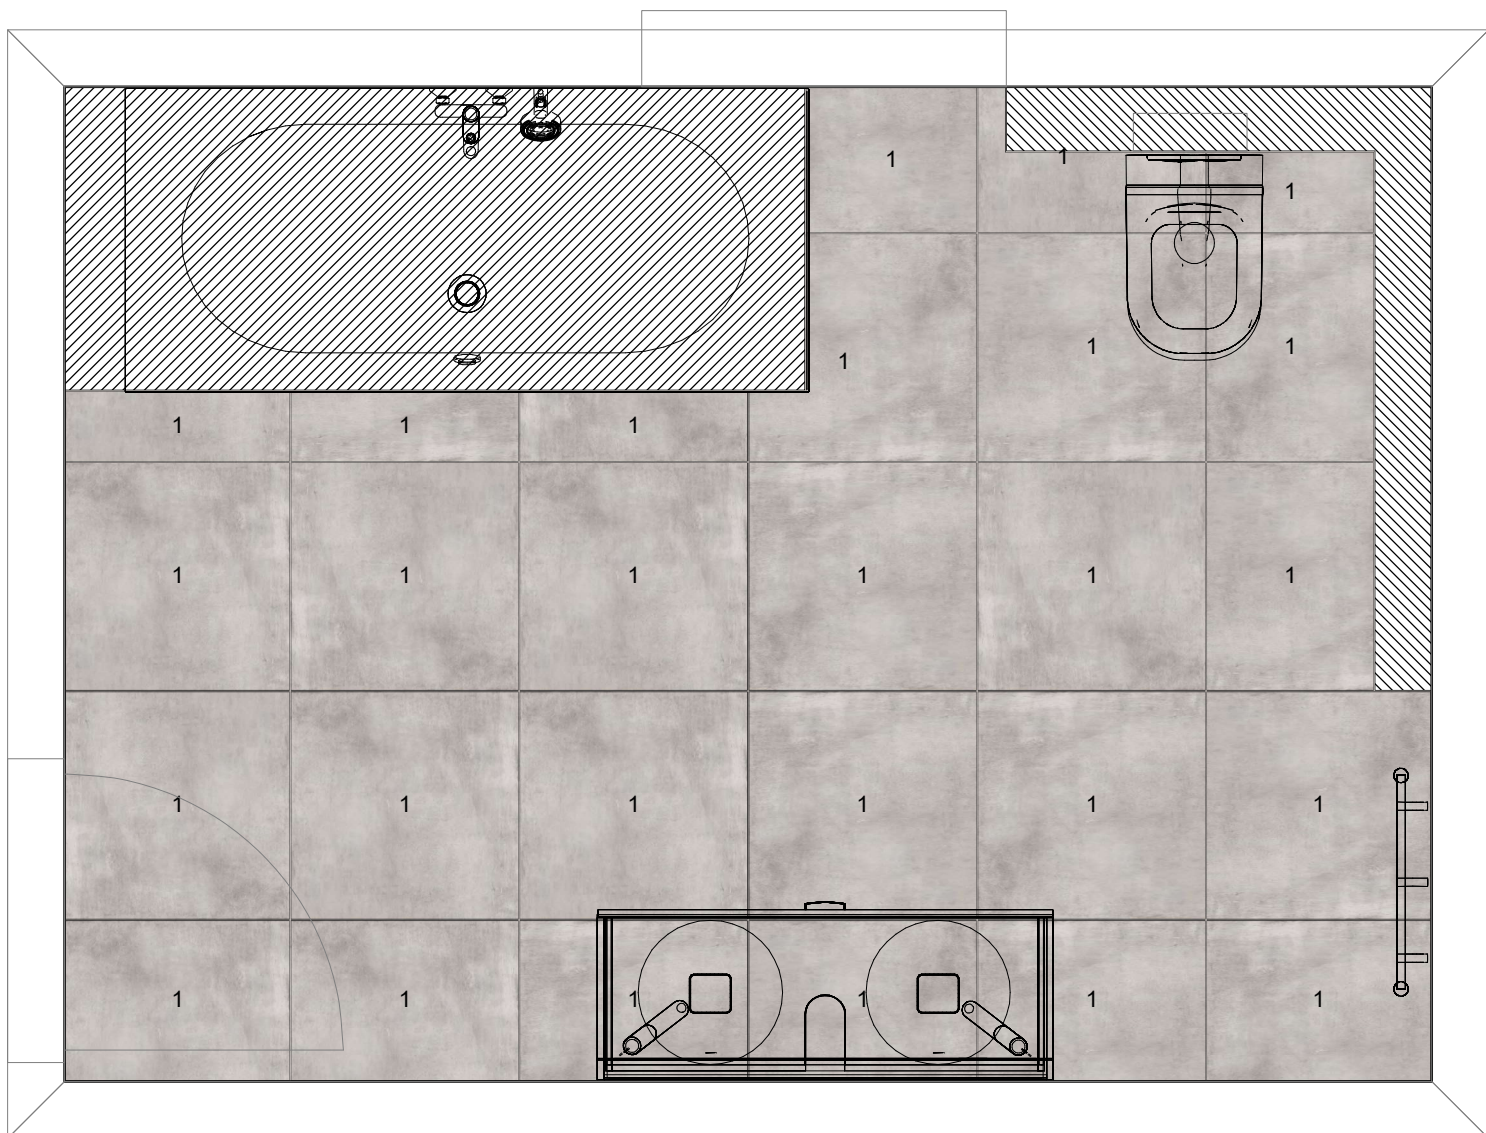

Úroveň

Řez B - B

Řez C - C

Řez D - D

Podlaha

1
Vlastní
obkládačky

Dom.ino Cenere
600 x 600

ProCeram[®]
DESIGN FOR YOU

Projekt:	Florián_koupelna_2NP
Jméno:	
Adresa:	
Město:	
Měřítko:	1/20
Datum: 16.04.2023	Strana 5

Stěna 1

2

.Vlastní
obkládačky

DOM.INO
CENERE
1198 x 598

ProCeram[®]
DESIGN FOR YOU

Projekt:	Florián_koupelna_2NP
Jméno:	
Adresa:	
Město:	
Měřítko:	1/13
Datum: 16.04.2023	Strana 6