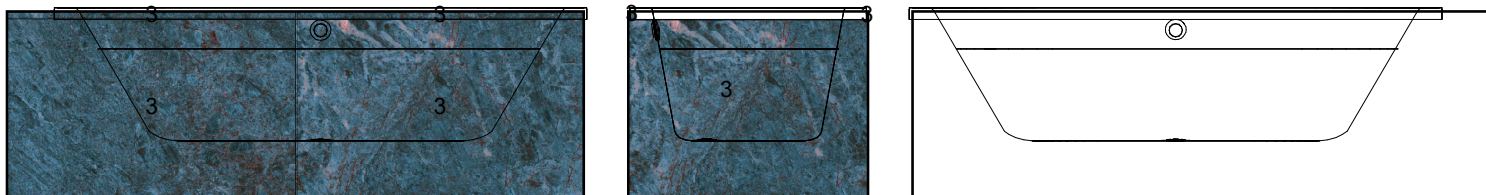

Zed' 4

3

Pamesa
Ceramica S.L.

CR LUX KIONIA
AZZURO 60X1...
1200 x 600

ProCeram®
DESIGN FOR YOU

Projekt:	Florián_koupelna_2NP
Jméno:	
Adresa:	
Město:	
Měřítko:	1/26
Datum: 16.04.2023	Strana 12