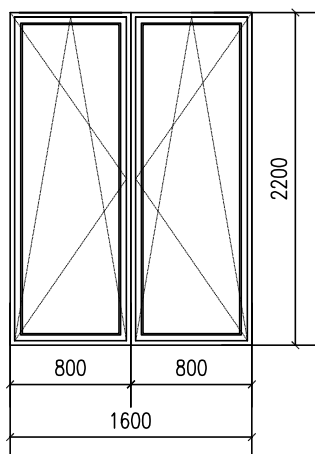

Kování celoobvodové, klika nerez mat, vícepolohové vyklápění
barva : lak na podkladní impregnaci+ APU rámečky

Celkem: 1ks

5
0

Okno dřevěné z Europrofilu –smrk
jednoduché, jedno a dvoukřídlové
křídlo otvíravé a výklopné s mikroventilací
rozměry 2400x1300 mm
Zasklení trojsklem čirým, $U_{max} 0,7W/m^2K$
odstín dřeva

Kování celoobvodové, klika nerez mat, vícepolohové vyklápění
barva : lak na podkladní impregnaci
rám pro zateplovací kontaktní systém + APU rámečky

Celkem : 1 ks

6
0

Prosklené dveře dřevěné dvoudílné z Europrofilu–smrk
dvoukřídlové
křídlo otvíravé a výklopné s mikroventilací
rozměry 1600x2200 mm
Zasklení trojsklem čirým, $U_{max} 1,1W/m^2K$
Zárubeň rámová dřevěná z Europrofilů, zapuštěná prahová spojka,
přerušeny tep. most, odstín dřeva
Kování celoobvodové, klika nerez mat, vícepolohové vyklápění
barva : lak na podkladní impregnaci
rám pro zateplovací kontaktní systém + APU rámečky