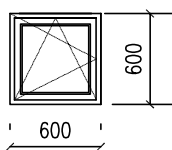

0 – okna dřevěná – Europrofil

Pozor !!! Kresleno jako pohled zvenku

4
0

Okno dřevěné z Europrofilu –smrk
jednoduché, jednokřídlové
křídlo otvíravé a výklopné s mikroventilací
rozměry 600x600 mm
Zasklení trojsklem čirým, $U_{max} 0,7W/m^2K$
odstín dřeva

Kování celoobvodové, klika nerez mat, vícepolohové vyklápění
barva : lak na podkladní impregnaci+ APU rámečky

Celkem: 1ks

5
0

Okno dřevěné z Europrofilu –smrk
jednoduché, jedno a dvoukřídlové
křídlo otvíravé a výklopné s mikroventilací
rozměry 2400x1300 mm
Zasklení trojsklem čirým, $U_{max} 0,7W/m^2K$
odstín dřeva