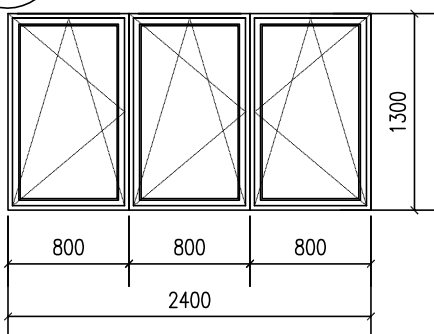

0 – okna dřevěná – Europrofil

Pozor !!! Kresleno jako pohled zvenku

4
0

Okno dřevěné z Europrofilu –smrk
jednoduché, jednokřídlové
křídlo otvíravé a výklopné s mikroventilací
rozměry 600x600 mm
Zasklení trojsklem čirým, $U_{max} 0,7W/m^2K$
odstín dřeva

Kování celoobvodové, klika nerez mat, vícepolohové vyklápění
barva : lak na podkladní impregnaci+ APU rámečky

Celkem: 1ks

5
0

Okno dřevěné z Europrofilu –smrk
jednoduché, jedno a dvoukřídlové
křídlo otvíravé a výklopné s mikroventilací
rozměry 2400x1300 mm
Zasklení trojsklem čirým, $U_{max} 0,7W/m^2K$
odstín dřeva

Kování celoobvodové, klika nerez mat, vícepolohové vyklápění
barva : lak na podkladní impregnaci
rám pro zateplovací kontaktní systém + APU rámečky

Celkem : 1 ks

6
0

Prosklené dveře dřevěné dvoudílné z Europrofilu–smrk
dvoukřídlové
křídlo otvíravé a výklopné s mikroventilací
rozměry 1600x2200 mm
Zasklení trojsklem čirým, $U_{max} 1,1W/m^2K$
Zárubeň rámová dřevěná z Europrofilů, zapuštěná prahová spojka,
přerušeny tep. most, odstín dřeva
Kování celoobvodové, klika nerez mat, vícepolohové vyklápění
barva : lak na podkladní impregnaci
rám pro zateplovací kontaktní systém + APU rámečky