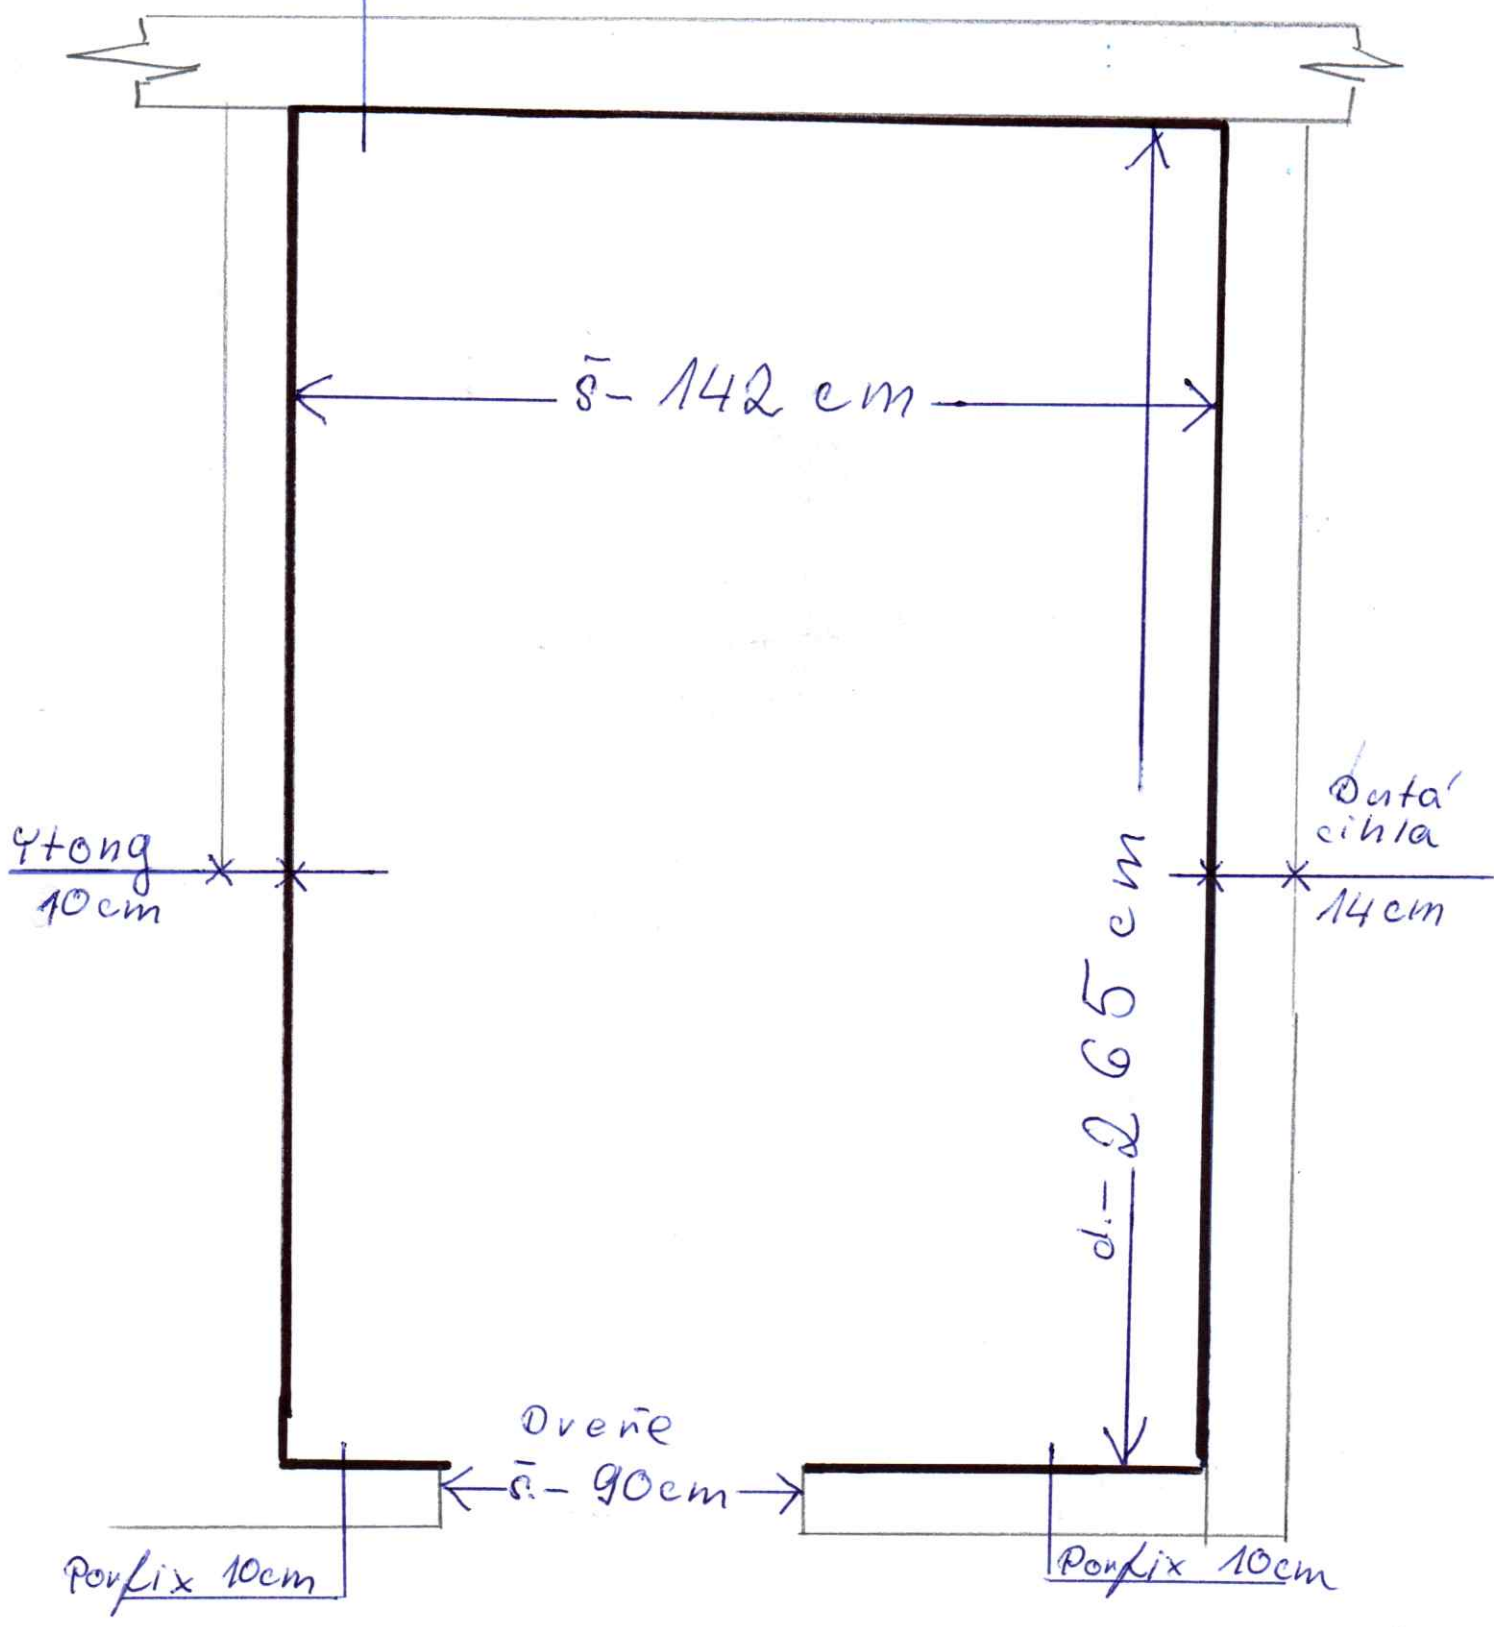

Výtah. šachta R. D. Otovice (Lučivín.)

Poroterm 40cm

výška paten (priz./1.pat./2.p.) - cca 3m