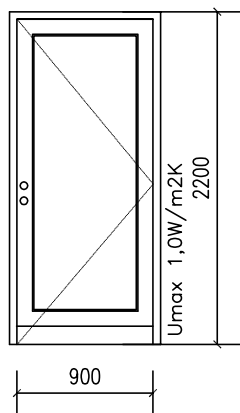

# T2 – dveře dřevěné vnější

1  
T2

Dveře vchodové, dřevěné, kazetové  
jednoduché, jednokřídlové, otvíravé,  
barva dle oken  
rozměry 900x2200 mm, světlost min. 900x2000mm  
snížený práh s přerušovačem tep. mostu v podlaze  
Kování klika–koule, zámek bezpečnostní vložkový  
tříbodové panty, příprava na el. ovládání  
Okopový pás 120mm, oboustranně