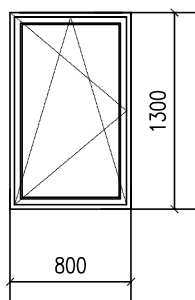

Celkem : 2 ks

3  
0

Okno dřevěné z Europrofilu – smrk  
jednoduché, jednokřídlové  
křídlo otvíravé a výklopné s mikroventilací  
rozměry 800x1300 mm  
Zasklení trojsklem čirým,  $U_{max} 0,7W/m^2K$

odstín dřeva