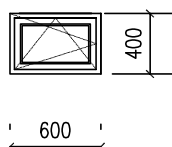

0 – okna dřevěná – Europrofil

Pozor !!! Kresleno jako pohled zvenku

1
0