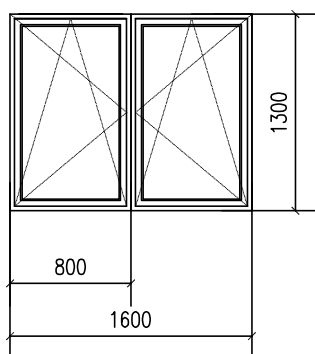

# 0 – okna dřevěná – Europrofil

Pozor !!! Kresleno jako pohled zvenku

1  
0

Okno do suterénních prostor  
jednoduché, jednokřídlové, bílé  
křídlo otvíravé a výklopné s mikroventilací  
rozměry 600x400 mm  
Zasklení trojsklem čirým,  $U_{max} 0,7W/m^2K$

barva bílá

Kování celoobvodové, klika nerez mat, vícepolohové vyklápění  
barva : lak na podkladní impregnaci – bílá  
rám pro zateplovací kontaktní systém + APU rámečky

Celkem: 2ks

2  
0

Okno dřevěné z Europrofilu – smrk  
jednoduché, dvoukřídlové  
křídlo otvíravé a výklopné s mikroventilací  
rozměry 1600x1300 mm  
Zasklení trojsklem čirým,  $U_{max} 0,7W/m^2K$

Celkem : 2 ks

3  
0

Okno dřevěné z Europrofilu – smrk  
jednoduché, jednokřídlové  
křídlo otvíravé a výklopné s mikroventilací  
rozměry 800x1300 mm  
Zasklení trojsklem čirým,  $U_{max} 0,7W/m^2K$

odstín dřeva