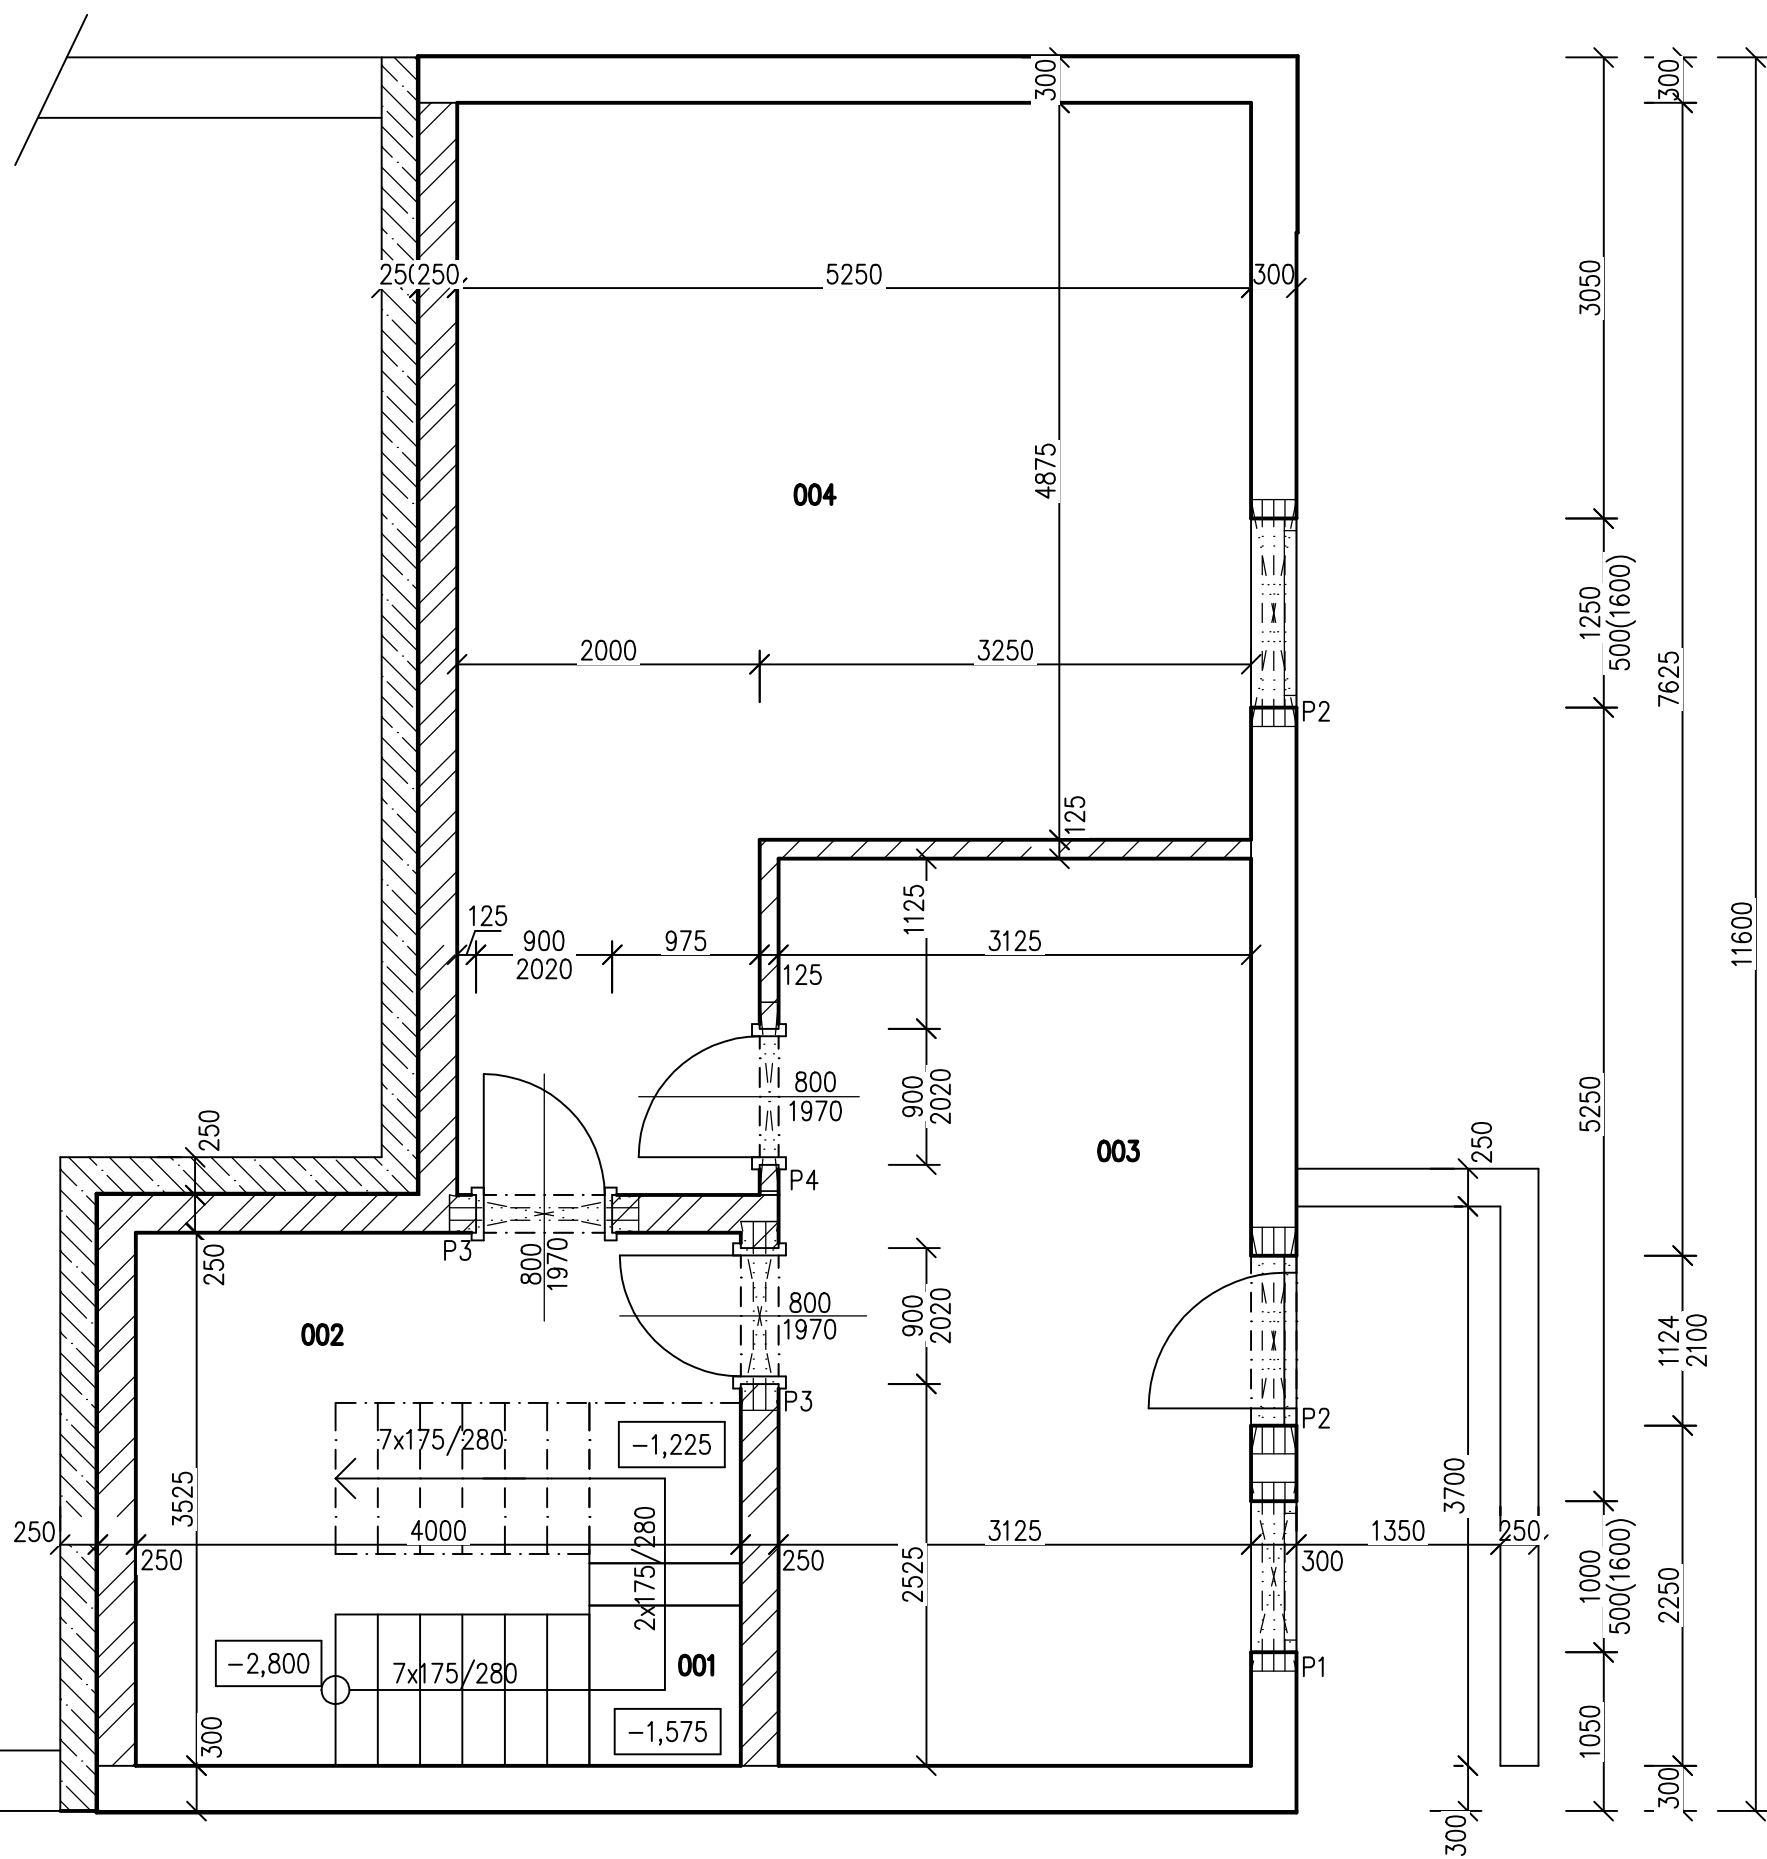

PŮDORYS 1PP

LEGENDA MATERIÁLŮ

-  POROTHERM PROFI 30 P+D BROUŠENÁ NA TENKOVRSŤVOU MALTU
-  Vodotěsná izolace 2x GLASTEK 40 SPECIAL MINERAL
-  POROTHERM PROFI 24 P+D BROUŠENÁ NA TENKOVRSŤVOU MALTU
-  STĚNA ZE ZTRACENÉHO BEDNĚNÍ tl.250mm
-  POROTHERM PROFI 11,5 P+D BROUŠENÁ

Tabulka překladů

Označení	Skladba	Počet kusů
P1	4 x PTH KP 7/1250	1
P2	4 x PTH KP 7/1500	2
P3	3 x PTH KP 7/1250	2
P4	1 x PTH KP 11,5/1250	1