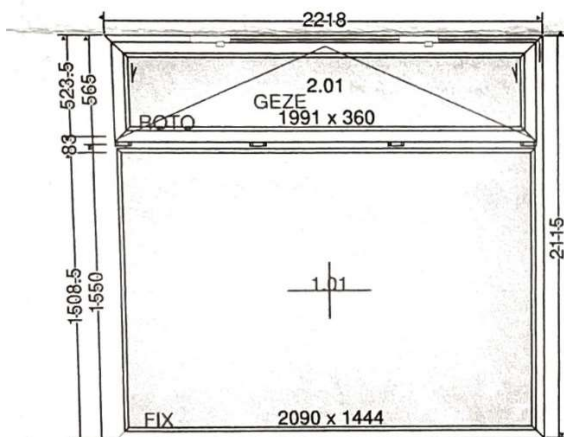

Pozice 001	Množství : 1	System : Decco EkoSun 70	Barva : 1*str. venkovní AP033: Palisander

Vnitřní pohled