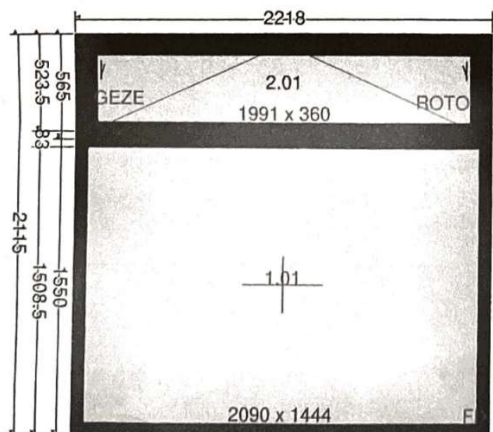

Pozice 001	Množství : 1	System : Decco EkoSun 70	Barva : 1*str. venkovní AP033: Palisander
------------	--------------	--------------------------	-------------------------------------------

Vnitřní pohled

fe352334	
Rám	7110 rám OKENNÍ (6 k)
Konfigurace zdi	Rozměry zákazníka
Rozměry	2218 mm x 2115 mm
Kód dýhy rámu	LG KDD17-U4
Kód dýhy křídla	LG KDD17-U4
Barva jádra a těsnění v rámu	bílá jádro - černá těsnění
barva jádra a těsnění v křídle	bílá jádro - černá těsnění
Typ podparapetní lišty	Standard po celé délce
Odvodnění	Odvodnění STD (viditelné z čela)
Dekomprese rámu	Ano
Typ sváru	V-Super
Příčka	7230 sloupekSTANDARD 83 mm
Glazing required	33.1/14Ar/4th ESG [Ug=1.1] (24mm)
Zasklívací lišta	Lišta DECCO
Křídlo 1	Fix v rámu
Zasklívací lišta	Lišta DECCO
Křídlo 2	7120 Křídlo Rovné (6k)
Zasklívací lišta	Lišta DECCO
Kování	Pakový ovládač ručně ovládaný
VYBERTE SYSTÉM KOVÁNÍ	Roto
System zamykač	GEZE OL-90
Obsluha zavírače	Hrazda
Způsob montáže	Pakový ovládač bez páčky
Lanko k pakovému ovládači	Lanko délka 1000 mm
Barva prvků zavírače	Automatic
Dodatečné nůžky k pákovému ovládači	Yes
Zprávy	
Filling dimension No. [1]:	2121x1476
Filling dimension No. [2]:	2021x391

Vnější pohled

šířka křídla větší než 1200 mm- musí být vybrané dodatečné nůžky k pakovému ovládači	
We ship the rod and cover for assembly as standard their length is 3000mm.	
Rw (C;Ctr) = 30 (-1;-5) dB	
Thermal coefficient	Uw = 1,3 W/m²-K
Unit weight	150,7 Kg
Obvod	8.7 m
Příslušenství	Množství
Kolor pouzdra: bílá	8
Celkový rozměr světlého rámu (pro síť proti hmyzu) (š x v): 2091 x 460 Část: 2	2

Výplně		Rozměry
1.01	33.1/14Ar/4th ESG [Ug=1.1] (24mm) Solar gain = 61 % Light transmission = 81 %	2121 x 1476
2.01	33.1/14Ar/4th ESG [Ug=1.1] (24mm) Solar gain = 61 % Light transmission = 81 %	2021 x 391
Cena		
Pozic		