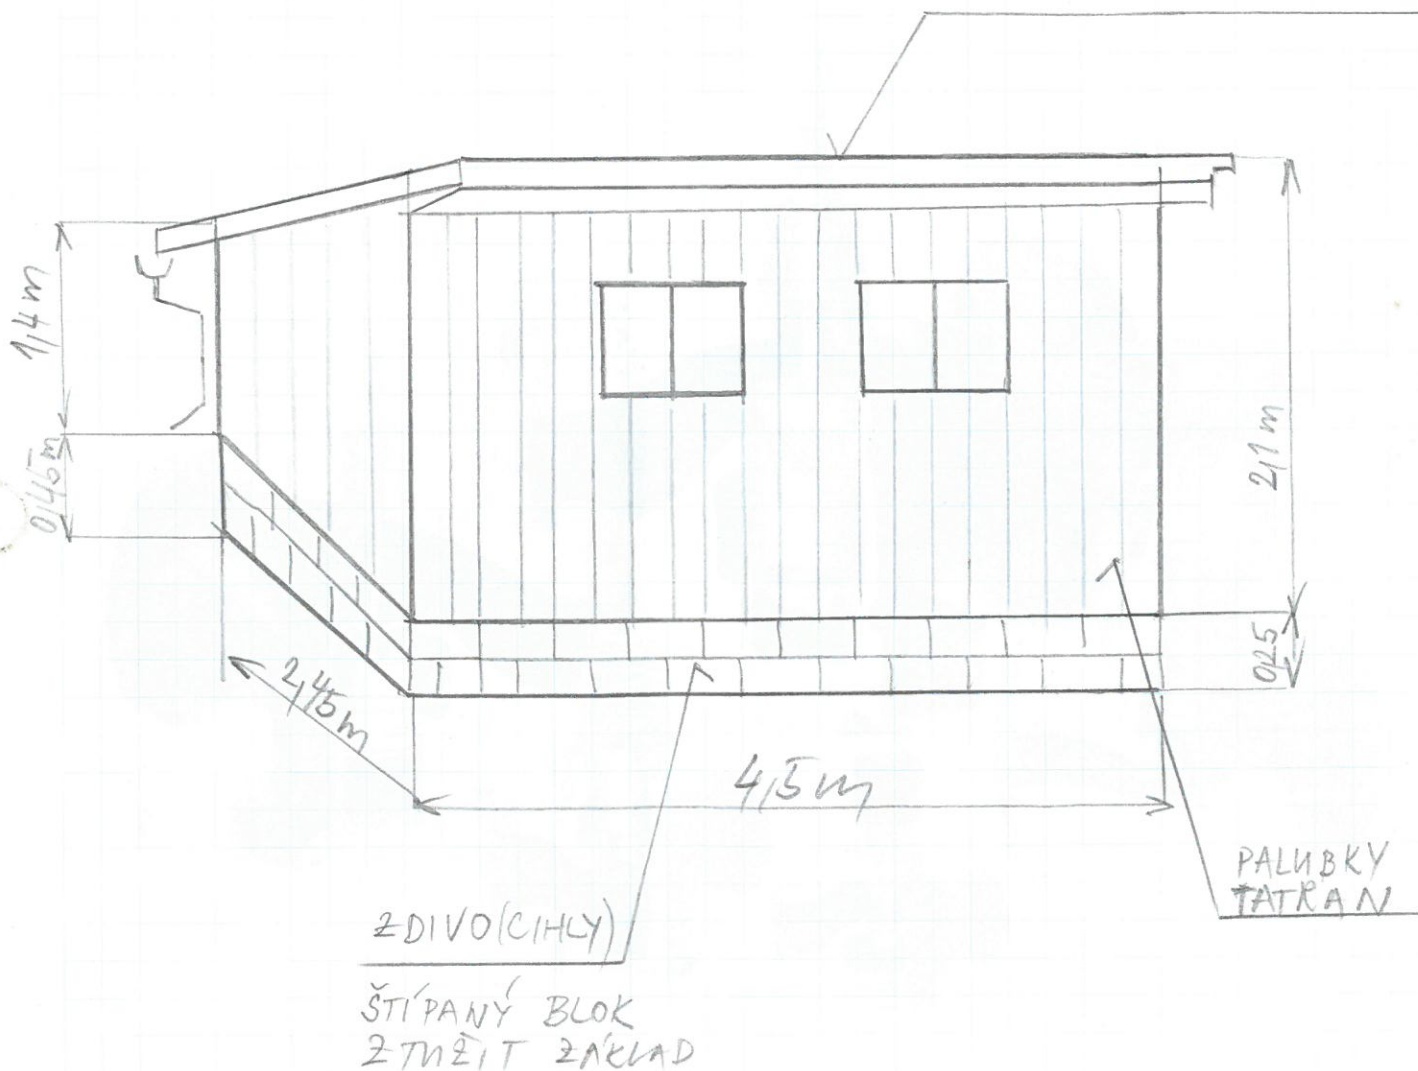

# Síla v myšlence

Vývoj, výroba, prodej a servis průmyslových armatur.

LDM 1991-2006

STŘECHA ROZMĚRY 370m x 5m

DŘEVNÍK - VČELÍN (HRADEK 147/2)

POPIS -

- 1) POBITÍ PALUBKAMI - VZOR TATRAN - MATERIÁL LAZUREN ODSTÍN MAHAGON
- 2) ZTUŽENÍ ZAKRADOVÉHO VĚNCE ŠTÍPANÝMI POHLEDOVÝMI TVAROVANÍ PO OBVODĚ
- 3) NOVÁ STŘEŠNÍ KRYTINA - VARIANTNĚ (SÁTKAM TRAPPEZ SÁT B - MALÁ VLNA) → PŘÍPADNĚ PONECHAT STAŘAVĚJÍ KRYTINU

KRYTINA  
PÁLENÁ TAŠKA ŽIHELKA

ZDIVO (CIHLY)

ŠTÍPANÝ BLOK  
ZTUŽIT ZÁKLAD

PALUBKY  
TATRAN