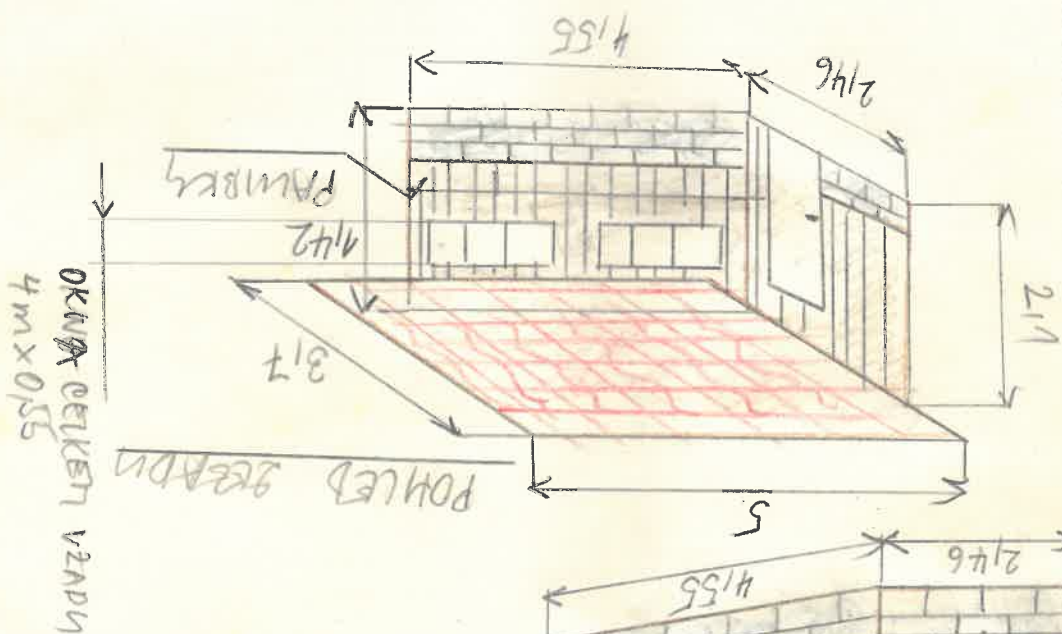

MACEKIT HOUTARÉ PAMBEK
 VEOR - TITVANU
 BAKVA - MAHARON
 STREHA PVL 3009
 PECH. KRYTVA

OKNA VROSTU
 2x 1m x 0,55