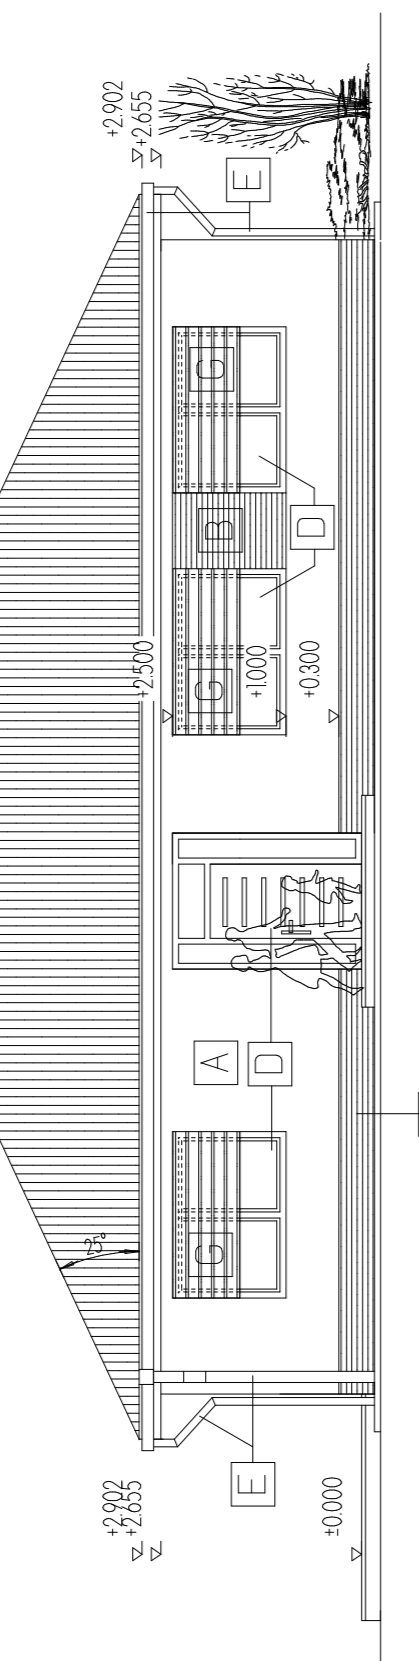

LEGENDA MATERIÁLOV A ZNAČENÍ

- A OMIETKA SILIKONOVÁ - ŠTRUKTUROVANÁ - ZRNO NA ZRNO 20 - FARBA BIELA
- B KAMENNÝ OBKLAD - HORIZONTÁLNA ŠTRUKTÚRA - TMAVOSEDÝ
- C SKRIDLA BRAMAC - TEGALIT STAR - 25° - ZINKOVÁ SEDA
- D VÝPLNE OTVOROV - PLASTOVE - FARBA SEDA
- E OPLECHOVANIE Z LAKOPLASTOVÉHO PLECHU - FARBA ANTRACIT
- F KOMÍN - SYSTÉM SCHIEDEL KOMBIGAS - OMIETKA
- G VONKAJŠIE ZALUŽIE - PURETÍNOVÝ BOX - FARBA SEDA

PŮDORYS STRECHY M 1:100
LEGENDA MATERIÁLOV A ZNAČENÍ

- 1 K OPLECHOVANIE HREBEŇA A NÁROZIA - ECORALL ALU alternatívne ECORALL
 - 2 K OPLECHOVANIE OKAPOVÉHO ŽŔABU - OCELOVÝ POZINKOVANÝ PLECH FARBA TMAVOHNEDÁ STABICOR M
 - 3 K OPLECHOVANIE ZVODU - STABICOR M
 - 4 K OPLECHOVANIE ŽLABOVÉHO KOTLIKA - STABICOR M
 - 5 K OPLECHOVANIE KOMÍNA - EASY FLASH
 - 6 K OCHRANNÁ MRIEŽKA STANDARD
 - 7 K VETRAČÍ PÁS STANDARD
 - 8 K ODKVAPOVÝ PLECH
 - VO VÝSTUPNÉ OKNO LUMINEX ALU 640x640 mm - alternatívne 480 x 610 mm
 - SP STÚPACIA PLOŠINA 880 x 250 mm, alternatívne 410 x 250 mm
DRZIAK STÚPACJ PLOŠINY 2 KS/PLOŠINA
- KRYTINU TVORÍ SKRIDLA BRAMAC - TEGALIT - ZINKOVÁ SEDA
- SKLON 25°
- LATOVANIE 31,5-34 CM
- V PRÍPADE SYSTÉMU BRAMAC JE NUTNÉ POUŽÍŤ PRÍSLUŠENSTVO STRECHY Z DANÉHO
- ⊕ - SADA DUROVENT PRE KANALIZAČNÉ ODVETVANIE /kanalizačné odvetranie/
 - ⊖ - SADA DUROVENT PRE SANITÁRNE ODVETVANIE /ventilátor/
 - ⊙ - SADA DUROVENT PRE ANTENU A SATELIT
 - ⊗ - VÝVOD VZDUCHOTECHNICKÉHO POTRUBIA, REKUPERÁTORA - PRIEREZ PODĽA DRUHU