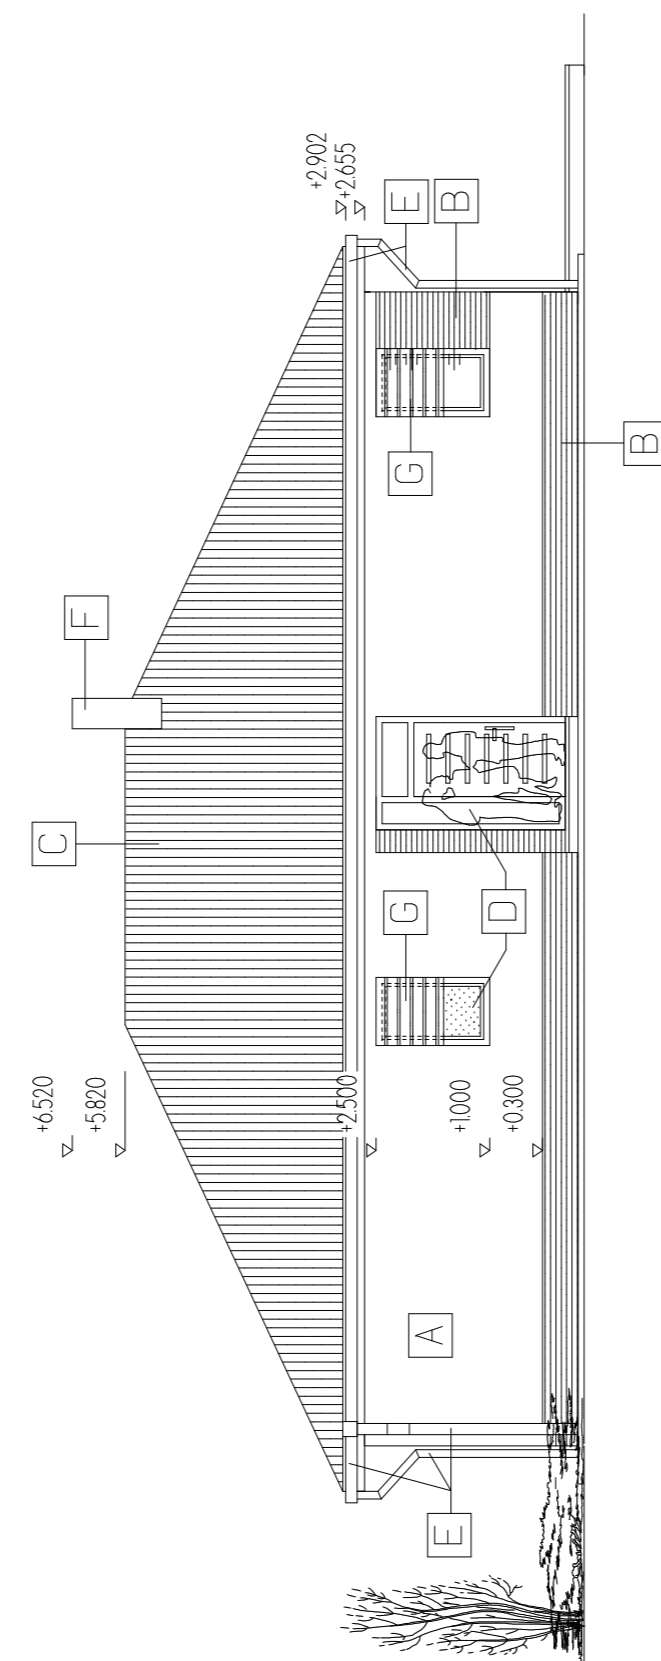

LEGENDA MATERIÁLOV A ZNAČENÍ

- A OMIETKA SILIKONOVÁ - ŠTRUKTUROVANÁ - ZRNO NA ZRNO 20 - FARBA BIELA
- B KAMENNÝ OBKLAD - HORIZONTÁLNA ŠTRUKTÚRA - TMAVOSEDÝ
- C SKRIDLA BRAMAC - TEGALIT STAR - 25° - ZINKOVÁ SEDA
- D VÝPLNE OTVOROV - PLASTOVE - FARBA SEDA
- E OPLECHOVANIE Z LAKOPLASTOVÉHO PLECHU - FARBA ANTRACIT
- F KOMÍN - SYSTÉM SCHIEDEL KOMBIGAS - OMIETKA
- G VONKAJŠIE ZALUŽIE - PURETÍNOVÝ BOX - FARBA SEDA

PŮDORYS STRECHY M 1:100
LEGENDA MATERIÁLOV A ZNAČENÍ

- 1 K OPLECHOVANIE HREBEŇA A NÁROZIA - ECORALL ALU alternatívne ECORALL
 - 2 K OPLECHOVANIE OKAPOVÉHO ŽŔABU - OCELOVÝ POZINKOVANÝ PLECH FARBA TMAVOHNEDÁ STABICOR M
 - 3 K OPLECHOVANIE ZVODU - STABICOR M
 - 4 K OPLECHOVANIE ŽLABOVÉHO KOTLIKA - STABICOR M
 - 5 K OPLECHOVANIE KOMÍNA - EASY FLASH
 - 6 K OCHRANNÁ MRIEŽKA STANDARD
 - 7 K VETRAČÍ PÁS STANDARD
 - 8 K ODKVAPOVÝ PLECH
 - VO VÝSTUPNÉ OKNO LUMINEX ALU 640x640 mm - alternatívne 480 x 610 mm
 - SP STÚPACIA PLOŠINA 880 x 250 mm, alternatívne 410 x 250 mm
DRZIAK STÚPACJ PLOŠINY 2 KS/PLOŠINA
- KRYTINU TVORÍ SKRIDLA BRAMAC - TEGALIT - ZINKOVÁ SEDA
- SKLON 25°
- LATOVANIE 31,5-34 CM
- V PRÍPADE SYSTÉMU BRAMAC JE NUTNÉ POUŽÍŤ PRÍSLUŠENSTVO STRECHY Z DANÉHO
- ⊕ - SADA DUROVENT PRE KANALIZAČNÉ ODVETVANIE /kanalizačné odvetranie/
 - ⊖ - SADA DUROVENT PRE SANITÁRNE ODVETVANIE /ventilátor/
 - ⊙ - SADA DUROVENT PRE ANTENU A SATELIT
 - ⊗ - VÝVOD VZDUCHOTECHNICKÉHO POTRUBIA, REKUPERÁTORA - PRIEREZ PODĽA DRUHU