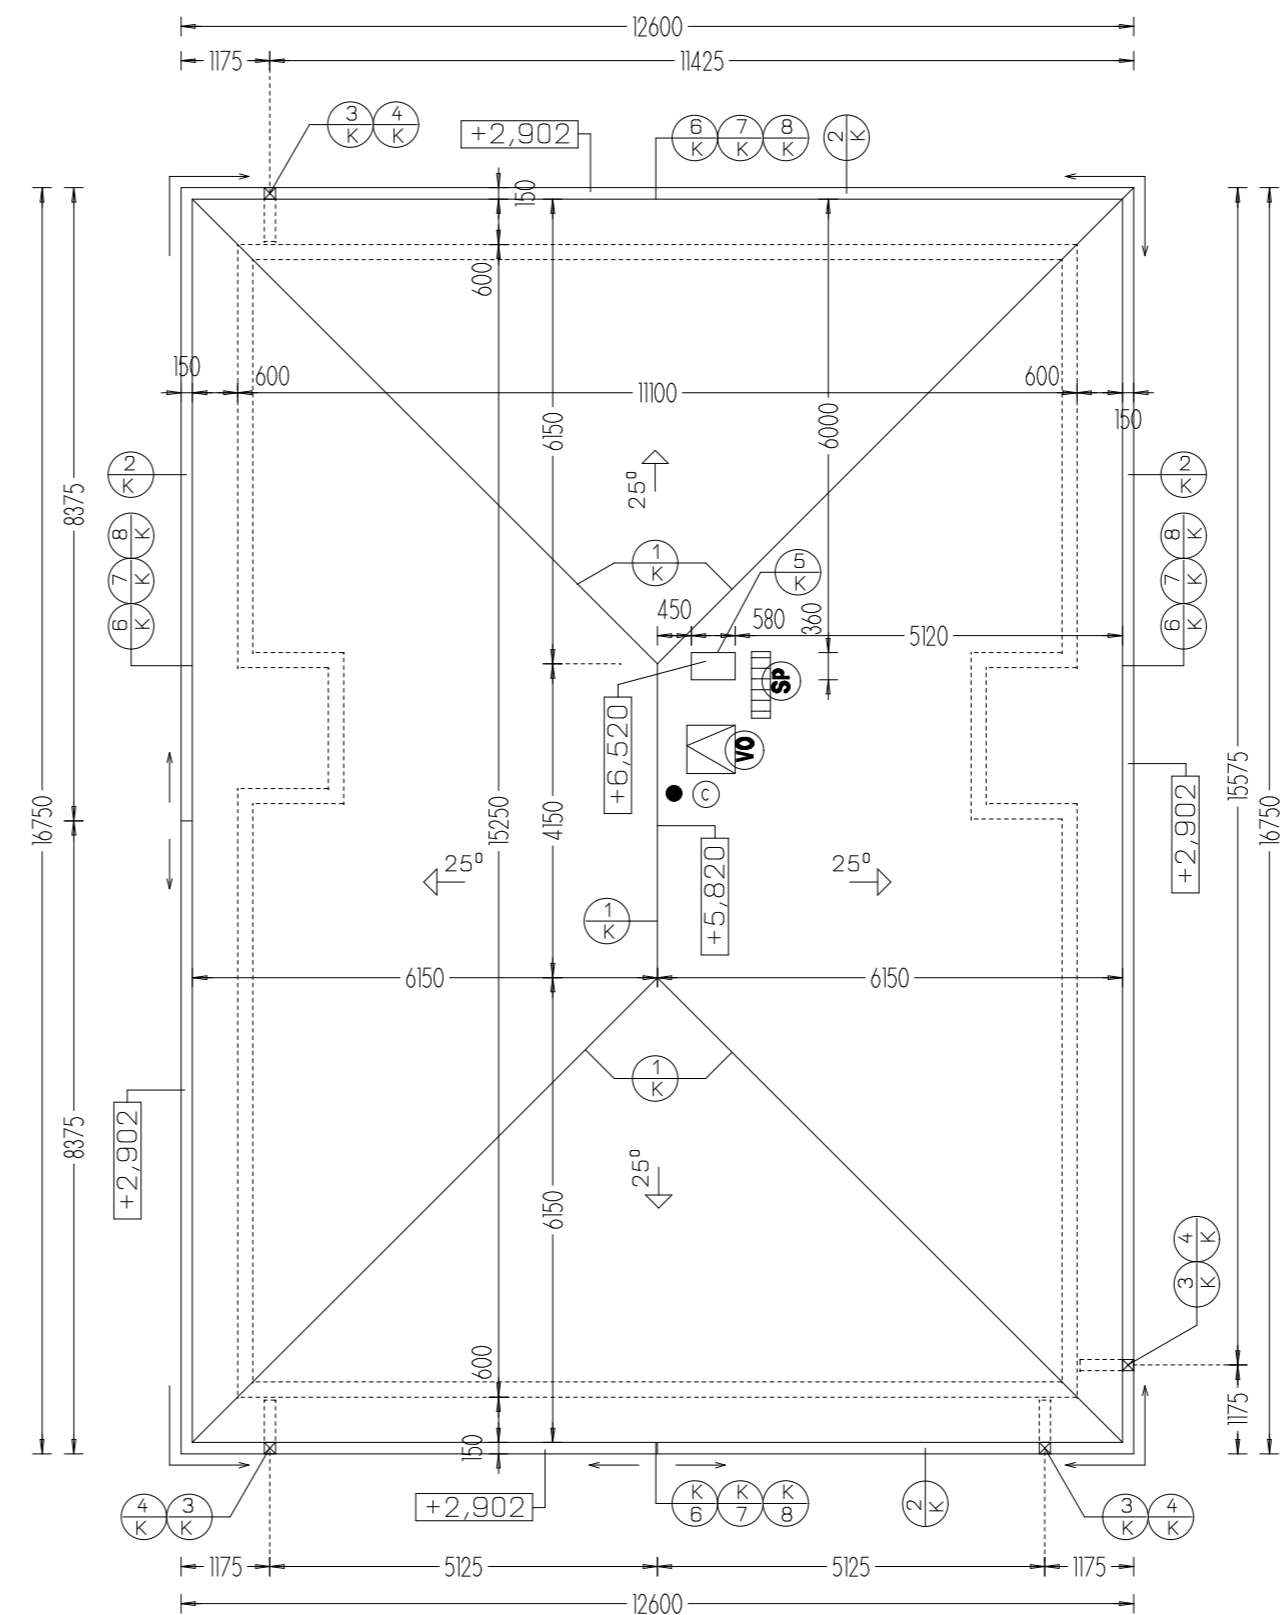

LEGENDA MATERIÁLOV A ZNAČENÍ

- A OMIETKA SILIKONOVÁ - ŠTRUKTUROVANÁ - ZRNO NA ZRNO 20 - FARBA BIELA
- B KAMENNÝ OBKLAD - HORIZONTÁLNA ŠTRUKTÚRA - TMAVOSEDÝ
- C SKRIDLA BRAMAC - TEGALIT STAR - 25° - ZINKOVÁ SEDA
- D VÝPLNE OTVOROV - PLASTOVE - FARBA SEDA
- E OPLECHOVANIE Z LAKOPLASTOVÉHO PLECHU - FARBA ANTRACIT
- F KOMÍN - SYSTÉM SCHIEDEL KOMBIGAS - OMIETKA
- G VONKAJŠIE ZALUŽIE - PURETÍNOVÝ BOX - FARBA SEDA

PŮDORYS STRECHY M 1:100
LEGENDA MATERIÁLOV A ZNAČENÍ

- 1 K OPLECHOVANIE HREBEŇA A NÁROZIA - ECORALL ALU alternatívne ECORALL
 - 2 K OPLECHOVANIE OKAPOVÉHO ŽŔABU - OCELOVÝ POZINKOVANÝ PLECH FARBA TMAVOHNEDÁ STABICOR M
 - 3 K OPLECHOVANIE ZVODU - STABICOR M
 - 4 K OPLECHOVANIE ŽLABOVÉHO KOTLIKA - STABICOR M
 - 5 K OPLECHOVANIE KOMÍNA - EASY FLASH
 - 6 K OCHRANNÁ MRIEŽKA STANDARD
 - 7 K VETRAČÍ PÁS STANDARD
 - 8 K ODKVAPOVÝ PLECH
 - VO VÝSTUPNÉ OKNO LUMINEX ALU 640x640 mm - alternatívne 480 x 610 mm
 - SP STÚPACIA PLOŠINA 880 x 250 mm, alternatívne 410 x 250 mm
DRZIAK STÚPACJ PLOŠINY 2 KS/PLOŠINA
- KRYTINU TVORÍ SKRIDLA BRAMAC - TEGALIT - ZINKOVÁ SEDA
- SKLON 25°
- LATOVANIE 31,5-34 CM
- V PRÍPADE SYSTÉMU BRAMAC JE NUTNÉ POUŽÍŤ PRÍSLUŠENSTVO STRECHY Z DANÉHO
- ⊕ - SADA DUROVENT PRE KANALIZAČNÉ ODVETVANIE /kanalizačné odvetranie/
 - ⊖ - SADA DUROVENT PRE SANITÁRNE ODVETVANIE /ventilátor/
 - ⊙ - SADA DUROVENT PRE ANTENU A SATELIT
 - ⊗ - VÝVOD VZDUCHOTECHNICKÉHO POTRUBIA, REKUPERÁTORA - PRIEREZ PODĽA DRUHU