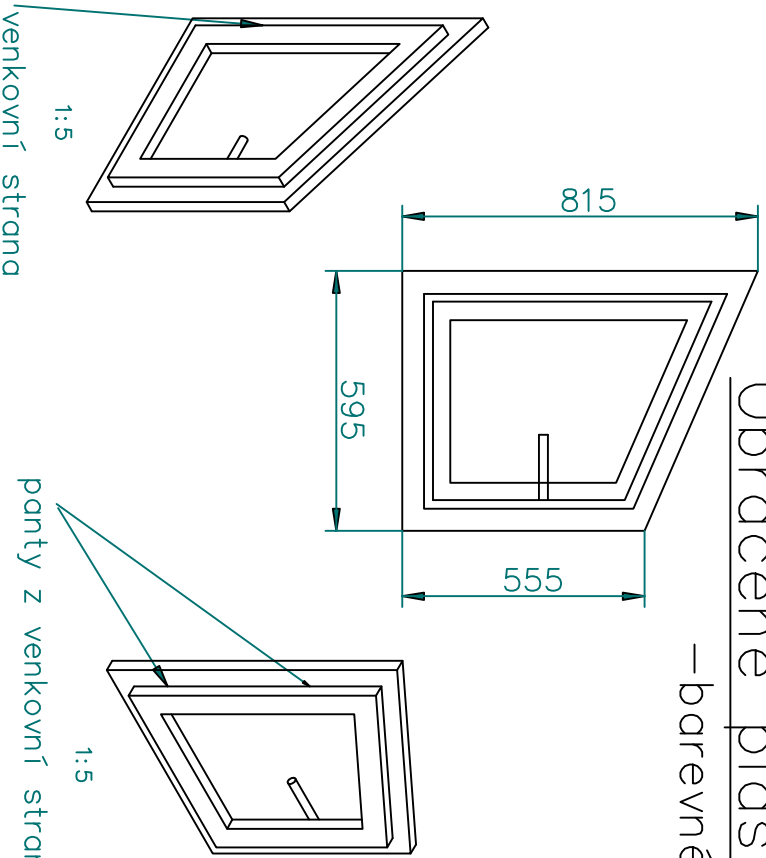

# Obrácené plastové okno

– barevné provedení bílé

DESIGNER	DATE	TITLE	SOLID EDGE
J. K.	10/02/23		EDS-PJM SOLUTIONS
CHECKED:			
ENG. APPR:			
MGR. APPR:			
DATE:			
DIMENSIONS ARE IN MILLIMETERS			
ANGLES: 3x3x			
FILE NAME: Obraceni			
2 PL. EXCH. 3 PL. FINISHES			
WEIGHT: SHEET 1 OF 1			