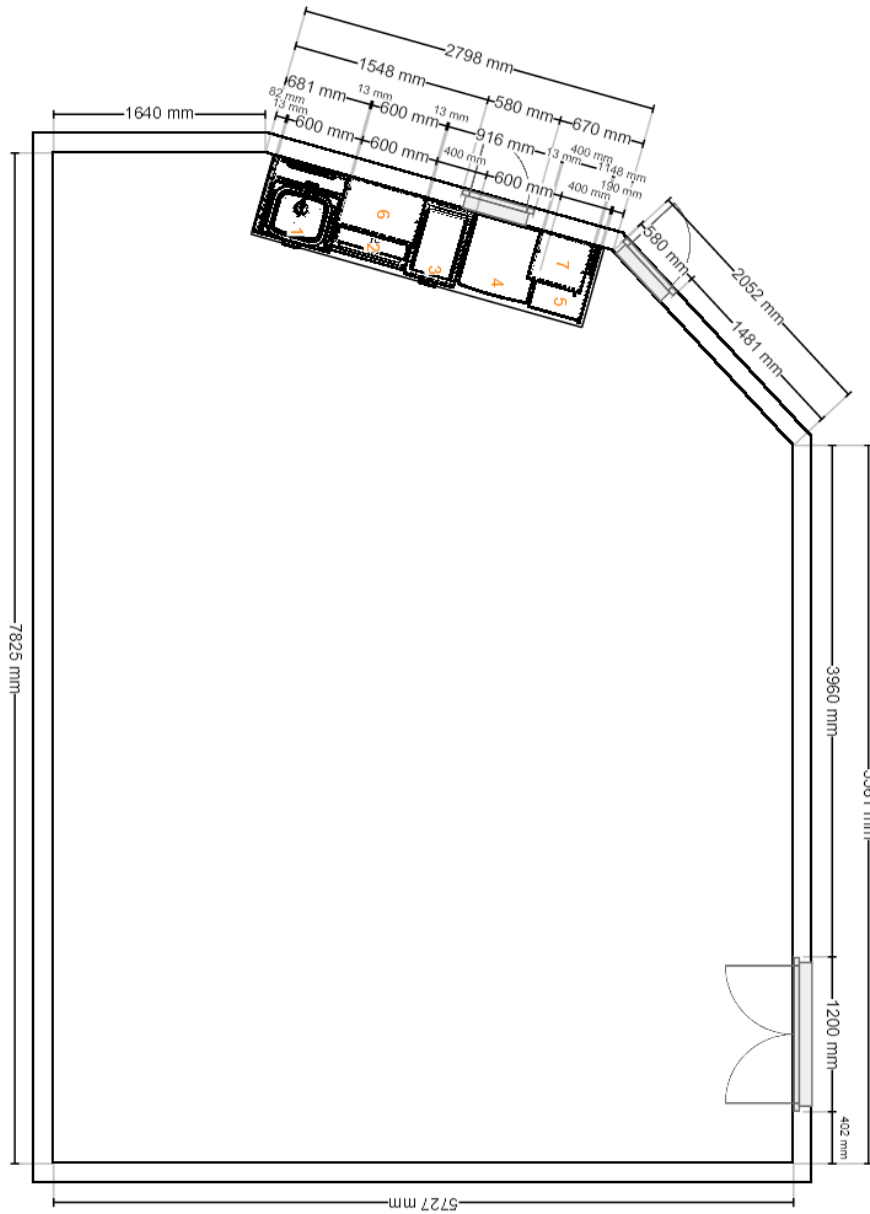

Název návrhu **kuchyně**

ID návrhu **7C3F774F-DD16-44A7-B746-259E21F920C7**

Vytištěné **25. 8. 2022**

Návrh je platný pro **<IKEA Czech Republic>**

© Inter IKEA Systems B.V. 2021

Pohled shora

Všechny rozměry jsou uvedeny v mm