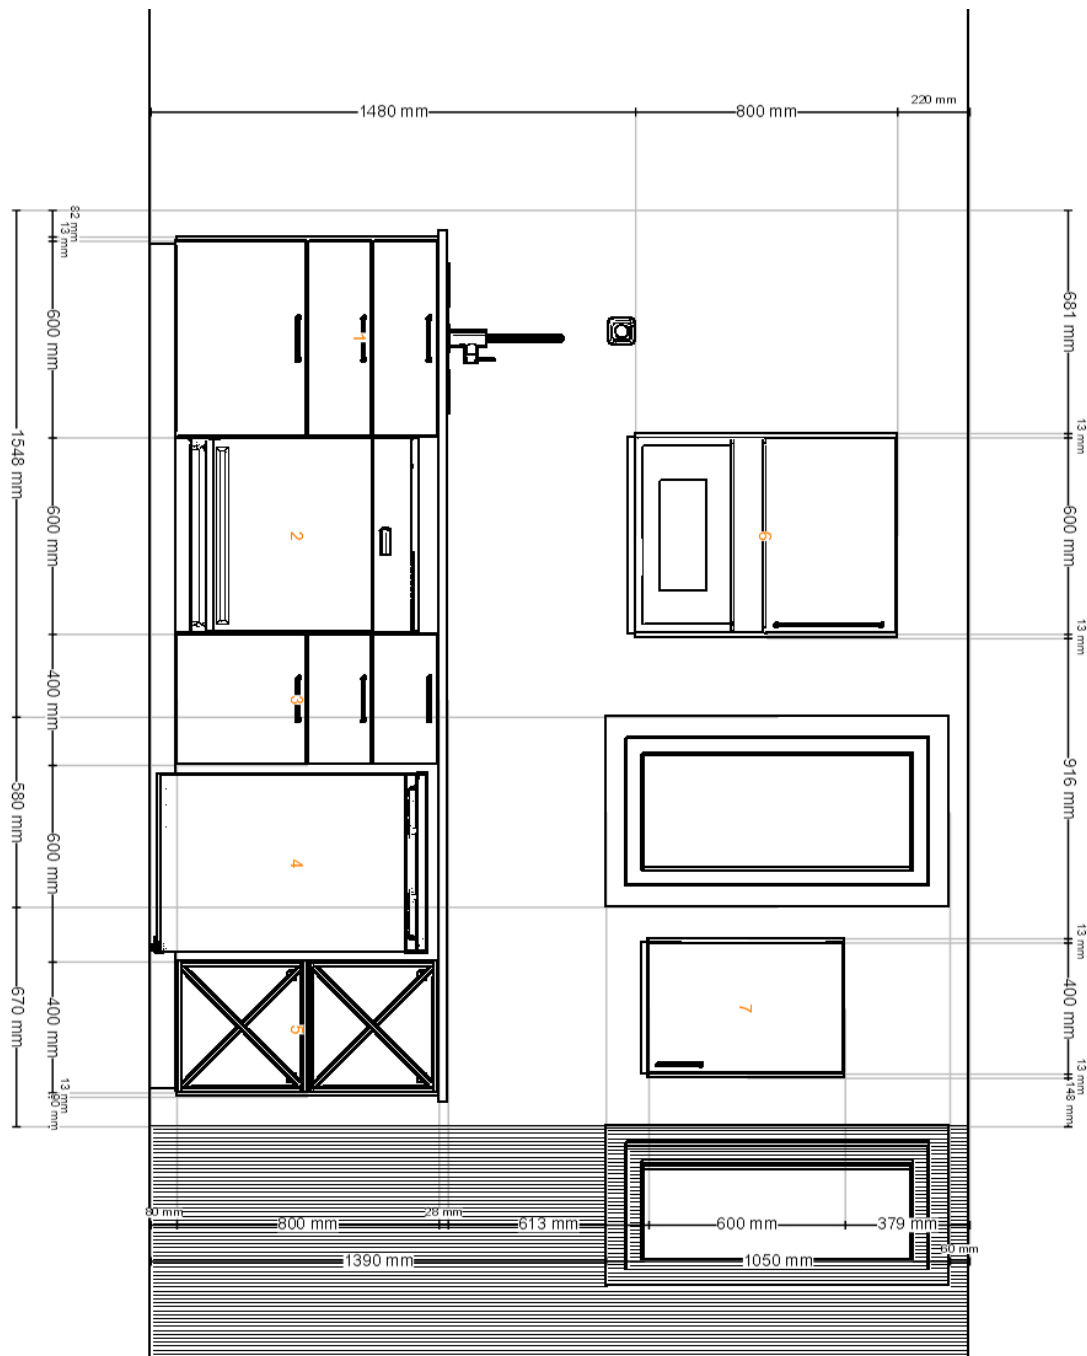

Pohled z předu

Všechny rozměry jsou uvedeny v mm

Důležité IKEA nemůže převzít odpovědnost za přesnost měření nebo uspořádání nábytku. Ceny v tomto programu jsou ceny výrobků, které si vyzvednete v IKEA, odvezete domů a sami sestavíte. Veškeré služby (doprava, montáž, instalace) se účtují zvlášť a nejsou zahrnuty do ceny. I když se všemožně snažíme, aby informace v tomto programu byly správné, omlouváme se za případné nesrovnalosti.

Název návrhu **kuchyně**

ID návrhu **7C3F774F-DD16-44A7-B746-259E21F920C7**

Vytištěné **25. 8. 2022**

Návrh je platný pro **<IKEA Czech Republic>**

© Inter IKEA Systems B.V. 2021