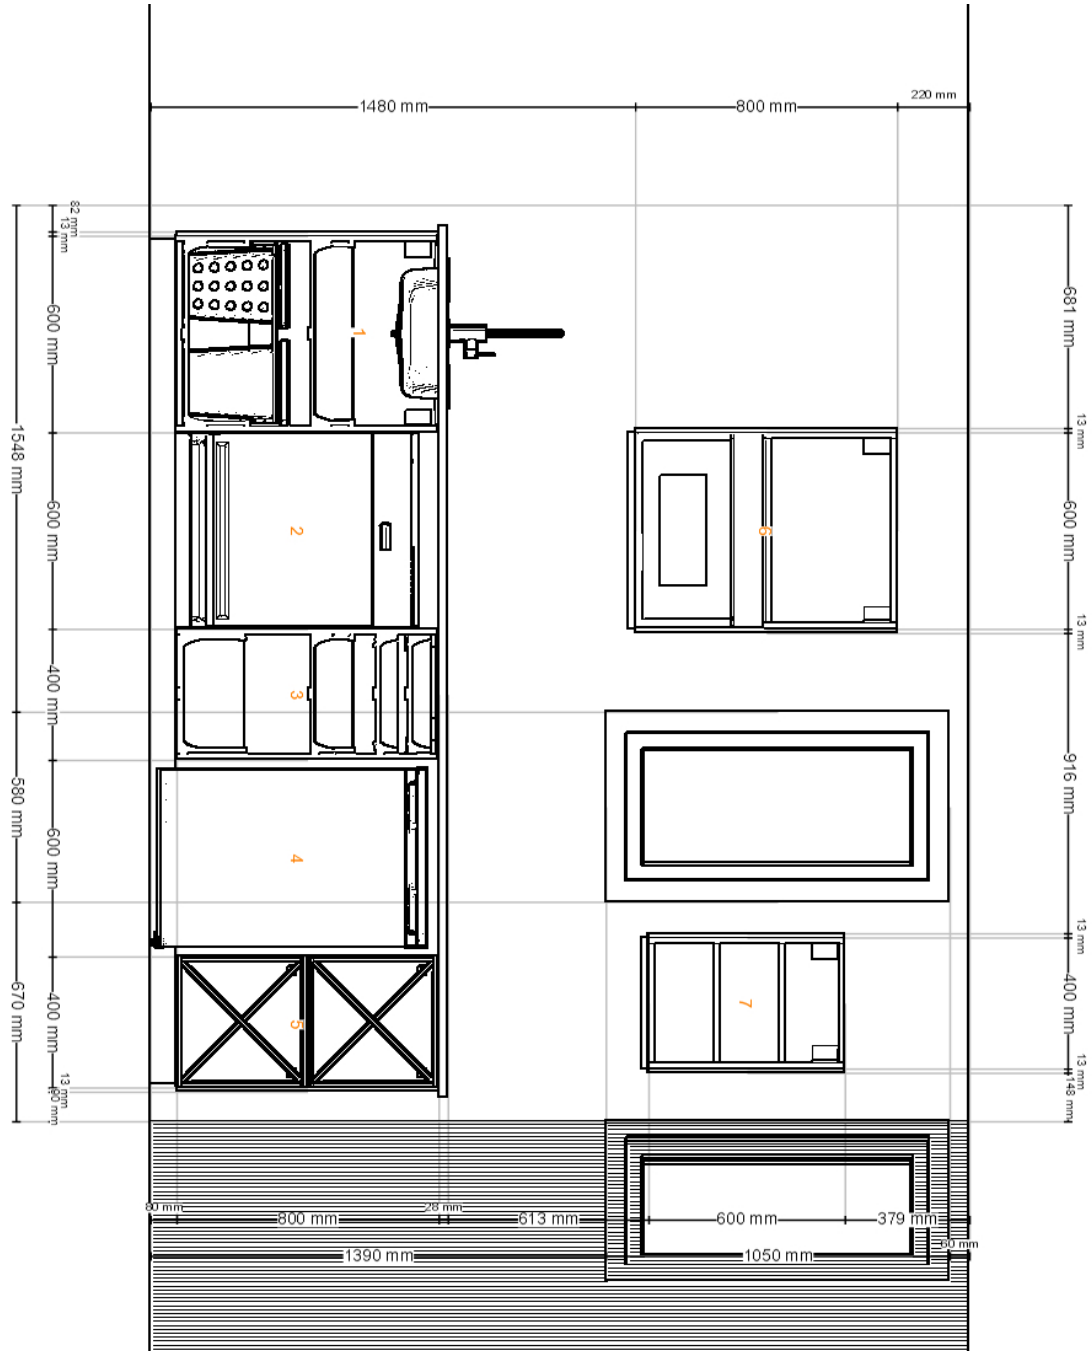

Název návrhu **kuchyně**

ID návrhu **7C3F774F-DD16-44A7-B746-259E21F920C7**

Vytištěné **25. 8. 2022**

Návrh je platný pro **<IKEA Czech Republic>**

© Inter IKEA Systems B.V. 2021

Pohled dovnitř zepředu

Všechny rozměry jsou uvedeny v mm