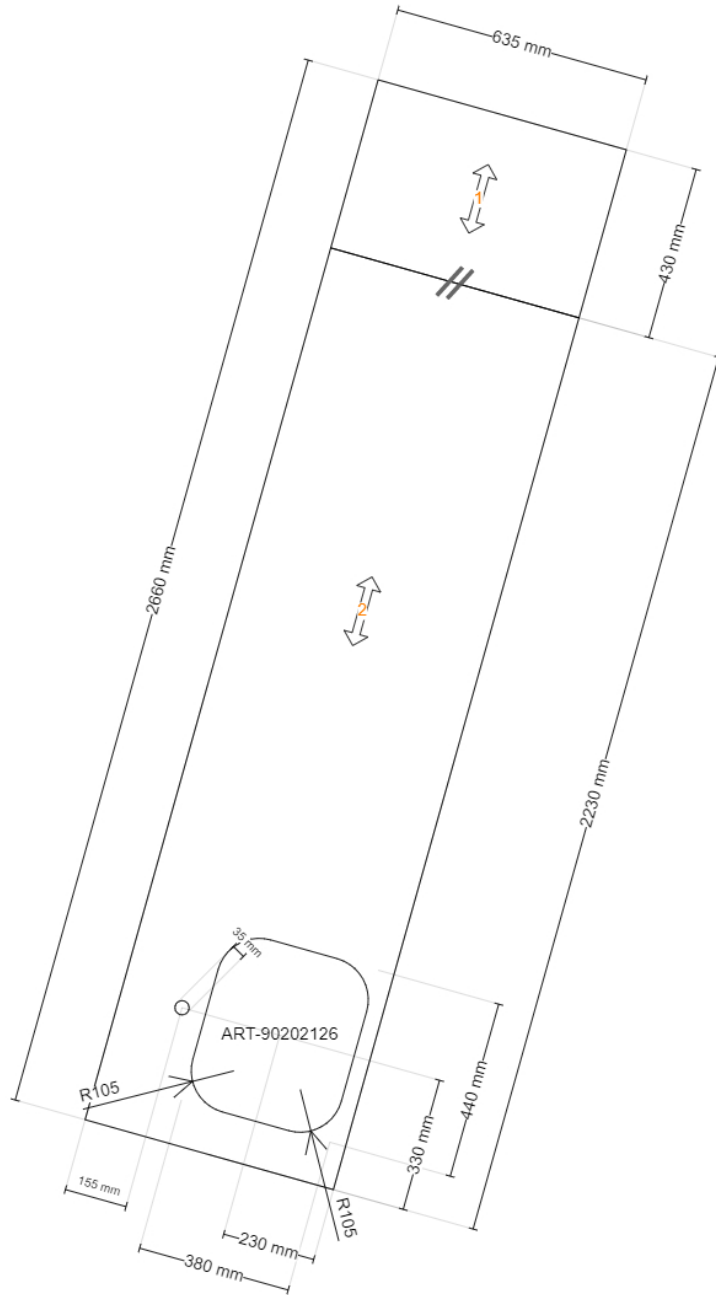

Pracovní deska

Všechny rozměry jsou uvedeny v mm

Pracovní deska **EKBACKEN**, Číslo artiklu 203.356.48,
EKBACKEN, Číslo artiklu 603.356.51

Podlepený dřez/dřezy **FYNDIG**, Číslo artiklu 902.021.26
fe_printouts worktop sink-topmounted description

Důležité IKEA nemůže převzít odpovědnost za přesnost měření nebo uspořádání nábytku. Ceny v tomto programu jsou ceny výrobků, které si vyzvednete v IKEA, odvezete domů a sami sestavíte. Veškeré služby (doprava, montáž, instalace) se účtují zvlášť a nejsou zahrnuty do ceny. I když se všemožně snažíme, aby informace v tomto programu byly správné, omlouváme se za případné nesrovnalosti.

Název návrhu **kuchyně**

ID návrhu **7C3F774F-DD16-44A7-B746-259E21F920C7**

Vytištěné **25. 8. 2022**

Návrh je platný pro **<IKEA Czech Republic>**

© Inter IKEA Systems B.V. 2021